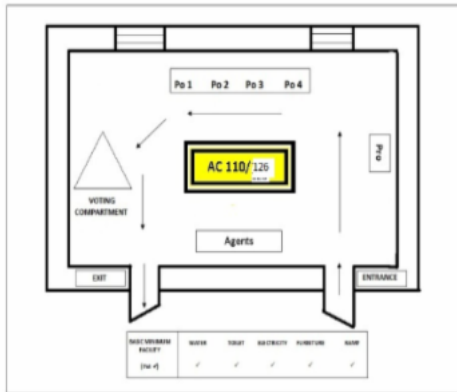

নির্বাচক নিবন্ধন আধিকারিকের স্বাক্ষর

Nazri Naksha

Google Map View

Polling Station Building Front View

Polling Station Front View

Cad View

Key MAP View

1 নাম : দেব দত্ত বোস পিতার নাম: সুশীল কুমার বোস বাড়ির নং : n0235 বয়স : 50 লিঙ্গ : পুরুষ	WB/24/162/507324	ফটো উপলব্ধ	2 নাম : প্রদীপ দে পিতার নাম: পরিতোষ দে বাড়ির নং : 283/1 বয়স : 37 লিঙ্গ : পুরুষ	BWC4128617	ফটো উপলব্ধ	3 নাম : শিল্পী নাগ স্বামীর নাম: প্রবীর নাগ বাড়ির নং : n0231 বয়স : 31 লিঙ্গ : মহিলা	XVM1756857	ফটো উপলব্ধ
4 নাম : পরিতোষ দে পিতার নাম: কালিদে বাড়ির নং : n0231 বয়স : 58 লিঙ্গ : পুরুষ	BWC4050118	ফটো উপলব্ধ	5 নাম : আরতি জানা স্বামীর নাম: রাজ কুমার জানা বাড়ির নং : n0226 বয়স : 63 লিঙ্গ : মহিলা	BWC4049292	ফটো উপলব্ধ	6 নাম : সাবর্ন অধিকারী পিতার নাম: কাজল অধিকারী বাড়ির নং : n0080 বয়স : 22 লিঙ্গ : পুরুষ	XVM2389948	ফটো উপলব্ধ
7 নাম : কাজল অধিকারী পিতার নাম: কালীপদ অধিকারী বাড়ির নং : 95 বয়স : 53 লিঙ্গ : পুরুষ	BWC2670065	ফটো উপলব্ধ	8 নাম : সন্ধ্যা রানী অধিকারী স্বামীর নাম: কালিপদ অধিকারী বাড়ির নং : 95 বয়স : 78 লিঙ্গ : মহিলা	BWC0243048	ফটো উপলব্ধ	9 নাম : আরতি আচার্য স্বামীর নাম: হারান আচার্য বাড়ির নং : 99/2 বয়স : 66 লিঙ্গ : মহিলা	WB/20/138/105570	ফটো উপলব্ধ
10 নাম : হারান আচার্য পিতার নাম: উপেন্দ্র আচার্য বাড়ির নং : 99/2 বয়স : 73 লিঙ্গ : পুরুষ	BWC3195351	ফটো উপলব্ধ	11 নাম : অভিজিৎ আচার্য পিতার নাম: হারান আচার্য বাড়ির নং : 99/2 বয়স : 43 লিঙ্গ : পুরুষ	BWC3195369	ফটো উপলব্ধ	12 নাম : স্বপন আচার্য পিতার নাম: চিত্ত রঞ্জন আচার্য বাড়ির নং : n0252 বয়স : 65 লিঙ্গ : পুরুষ	WB/20/160/345789	ফটো উপলব্ধ
13 নাম : তপন আচার্য পিতার নাম: বীরেন আচার্য বাড়ির নং : n0234 বয়স : 50 লিঙ্গ : পুরুষ	BWC4050159	ফটো উপলব্ধ	14 নাম : ভারতী আচার্য পিতার নাম: চিত্তরঞ্জন আচার্য বাড়ির নং : n0250 বয়স : 66 লিঙ্গ : মহিলা	XVM1076777	ফটো উপলব্ধ	15 নাম : তপন আচার্য মায়ের নাম: ভানুমতি আচার্য বাড়ির নং : n0256 বয়স : 55 লিঙ্গ : পুরুষ	XVM1205970	ফটো উপলব্ধ
16 নাম : তমাল দে পিতার নাম: অশোক দে বাড়ির নং : n0230 বয়স : 31 লিঙ্গ : পুরুষ	XVM1756733	ফটো উপলব্ধ	17 নাম : বিপ্লব উকিল পিতার নাম: প্রবোধ রঞ্জন উকিল বাড়ির নং : n0108 বয়স : 63 লিঙ্গ : পুরুষ	XVM2063378	ফটো উপলব্ধ	18 নাম : মধুমিতা উকিল স্বামীর নাম: বিপ্লব উকিল বাড়ির নং : n0108 বয়স : 46 লিঙ্গ : মহিলা	BWC3195666	ফটো উপলব্ধ
19 নাম : লক্ষ্মী কুণ্ডু পিতার নাম: অনিল কুণ্ডু বাড়ির নং : নং 8 বয়স : 43 লিঙ্গ : মহিলা	BWC3196482	ফটো উপলব্ধ	20 নাম : সুরজিত কুন্ডু পিতার নাম: সুরেন কুন্ডু বাড়ির নং : 179 বয়স : 43 লিঙ্গ : পুরুষ	BWC3195930	ফটো উপলব্ধ	21 নাম : সোমনাথ কুন্ডু মায়ের নাম: গৌরী কুন্ডু বাড়ির নং : বয়স : 40 লিঙ্গ : পুরুষ	BWC4048989	ফটো উপলব্ধ
22 নাম : শ্রাবণী কুণ্ডু পিতার নাম: গৌতম কুণ্ডু বাড়ির নং : 157 বয়স : 27 লিঙ্গ : মহিলা	XVM1953348	ফটো উপলব্ধ	23 নাম : স্বর্ণালী কুণ্ডু পিতার নাম: অনিল কুণ্ডু বাড়ির নং : - বয়স : 27 লিঙ্গ : মহিলা	XVM2055101	ফটো উপলব্ধ	24 নাম : রনজিৎ কুন্ডু পিতার নাম: রামপ্রসাদ কুণ্ডু বাড়ির নং : এন0018 বয়স : 23 লিঙ্গ : পুরুষ	XVM2501401	ফটো উপলব্ধ
25 নাম : সম্পা কুণ্ডু স্বামীর নাম: কার্তিক কুণ্ডু বাড়ির নং : n0228 বয়স : 36 লিঙ্গ : মহিলা	XVM2389476	ফটো উপলব্ধ	26 নাম : রেখা রানী কুণ্ডু স্বামীর নাম: কার্তিক চাঁদ কুণ্ডু বাড়ির নং : n0228 বয়স : 59 লিঙ্গ : মহিলা	XVM2389484	ফটো উপলব্ধ	27 নাম : মধুমিতা ঘোষ স্বামীর নাম: শম্ভু ঘোষ বাড়ির নং : - বয়স : 26 লিঙ্গ : মহিলা	XVM2055119	ফটো উপলব্ধ
Q 28 নাম : হৃদয় কুণ্ডু পিতার নাম: নারায়ণ কুণ্ডু বাড়ির নং : এন0025 বয়স : 23 লিঙ্গ : পুরুষ	XVM2303220	ফটো উপলব্ধ	29 নাম : সুদীপ্তা কুণ্ডু পিতার নাম: শেখর কুণ্ডু বাড়ির নং : বয়স : 24 লিঙ্গ : পুরুষ	XVM2185577	ফটো উপলব্ধ	30 নাম : পিয়ালী কুণ্ডু পিতার নাম: নারায়ন আইচ বাড়ির নং : বয়স : 28 লিঙ্গ : মহিলা	SY1627223	ফটো উপলব্ধ