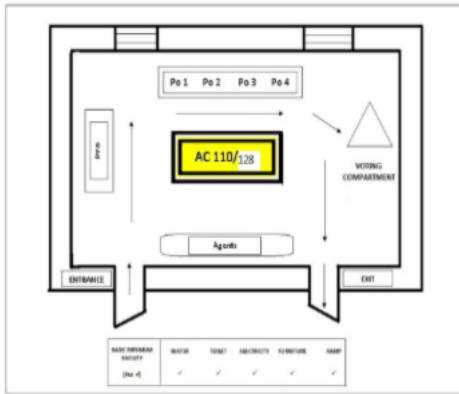

নির্বাচক নিবন্ধন আধিকারিকের স্বাক্ষর

Nazri Naksha

Google Map View

Polling Station Building Front View

Polling Station Front View

Cad View

Key MAP View

1 নাম : সবিতা পাল স্বামীর নাম: পরিতোষ পাল বাড়ির নং : 103/205 বয়স : 52 লিঙ্গ : মহিলা	BWC0097352 ফটো উপলব্ধ	2 নাম : অসীমা পিতার নাম: অসীম চৌধুরী বাড়ির নং : 152/1 বয়স : 35 লিঙ্গ : মহিলা	XVM1619725 ফটো উপলব্ধ	3 নাম : সুপ্রিয়া মিত্র স্বামীর নাম: বিজয় মিত্র বাড়ির নং : পটনা বয়স : 27 লিঙ্গ : মহিলা	SKE1347004 ফটো উপলব্ধ
4 নাম : সুরজিৎ আচার্য পিতার নাম: সাধন আচার্য বাড়ির নং : 0082 বয়স : 31 লিঙ্গ : পুরুষ	XVM1449214 ফটো উপলব্ধ	5 নাম : ঝনু আচার্য পিতার নাম: যতীন্দ্র নাথ আচার্য বাড়ির নং : 149 বয়স : 48 লিঙ্গ : পুরুষ	BWC3196300 ফটো উপলব্ধ	6 নাম : সাধন আচার্য পিতার নাম: যতীন্দ্র আচার্য বাড়ির নং : n0082 বয়স : 71 লিঙ্গ : পুরুষ	WB/20/138/108214 ফটো উপলব্ধ
7 নাম : শঙ্কর আচার্য পিতার নাম: যতীন্দ্র আচার্য বাড়ির নং : n0082 বয়স : 61 লিঙ্গ : পুরুষ	XVM1254838 ফটো উপলব্ধ	8 নাম : আল্পনা আচার্য স্বামীর নাম: শঙ্কর আচার্য বাড়ির নং : n0082 বয়স : 54 লিঙ্গ : মহিলা	XVM1254846 ফটো উপলব্ধ	9 নাম : অভিজিৎ আচার্য পিতার নাম: শঙ্কর আচার্য বাড়ির নং : n0082 বয়স : 31 লিঙ্গ : পুরুষ	XVM1327220 ফটো উপলব্ধ
10 নাম : বাপী আচার্য পিতার নাম: যতীন্দ্র নাথ আচার্য বাড়ির নং : n0082 বয়স : 60 লিঙ্গ : পুরুষ	WB/20/138/108520 ফটো উপলব্ধ	11 নাম : মনীষা আচার্য পিতার নাম: বাপী আচার্য বাড়ির নং : 0082 বয়স : 31 লিঙ্গ : মহিলা	XVM1449198 ফটো উপলব্ধ	12 নাম : কাজল আচার্য স্বামীর নাম: সাধন আচার্য বাড়ির নং : n0082 বয়স : 56 লিঙ্গ : মহিলা	WB/20/138/108591 ফটো উপলব্ধ
13 নাম : কল্পনা আচার্য স্বামীর নাম: বাপি আচার্য বাড়ির নং : n0082 বয়স : 53 লিঙ্গ : মহিলা	WB/20/138/108588 ফটো উপলব্ধ	14 নাম : সোনালী আচার্য স্বামীর নাম: ঝনু আচার্য বাড়ির নং : 117 বয়স : 49 লিঙ্গ : মহিলা	BWC4129334 ফটো উপলব্ধ	15 নাম : টুম্পা আচার্য পিতার নাম: শংকর আচার্য বাড়ির নং : n0082 বয়স : 29 লিঙ্গ : মহিলা	XVM1617299 ফটো উপলব্ধ
16 নাম : নন্দন আচার্য পিতার নাম: নারায়ণ আচার্য বাড়ির নং : n0081 বয়স : 39 লিঙ্গ : পুরুষ	BWC3646353 ফটো উপলব্ধ	17 নাম : সোমনাথ আচার্য পিতার নাম: শম্ভু নাথ আচার্য বাড়ির নং : n0081 বয়স : 39 লিঙ্গ : পুরুষ	BWC3645991 ফটো উপলব্ধ	18 নাম : চন্দন আচার্য পিতার নাম: নারায়ণ চন্দ্র আচার্য বাড়ির নং : n0081 বয়স : 45 লিঙ্গ : পুরুষ	BWC3646361 ফটো উপলব্ধ
19 নাম : বিশ্বজিৎ ঘোষ পিতার নাম: রামানন্দ ঘোষ বাড়ির নং : n0081 বয়স : 32 লিঙ্গ : পুরুষ	XVM1710565 ফটো উপলব্ধ	20 নাম : কালীপদ আচার্য পিতার নাম: রমণী কান্তি আচার্য বাড়ির নং : n0165 বয়স : 68 লিঙ্গ : পুরুষ	BWC3646874 ফটো উপলব্ধ	21 নাম : কানন আচার্য পিতার নাম: কালীপদ আচার্য বাড়ির নং : n0183 বয়স : 41 লিঙ্গ : মহিলা	BWC4128906 ফটো উপলব্ধ
22 নাম : রীনা আচার্য স্বামীর নাম: চন্দন আচার্য বাড়ির নং : 119 বয়স : 38 লিঙ্গ : মহিলা	XVM0971176 ফটো উপলব্ধ	23 নাম : স্বপ্না রানী আচার্য স্বামীর নাম: কালীপদ আচার্য বাড়ির নং : n0166 বয়স : 58 লিঙ্গ : মহিলা	BWC0117044 ফটো উপলব্ধ	24 নাম : নন্দন আচার্য পিতার নাম: কালীপদ আচার্য বাড়ির নং : n0165 বয়স : 42 লিঙ্গ : পুরুষ	XVM0844696 ফটো উপলব্ধ
25 নাম : শিপ্রা দাস স্বামীর নাম: অক্ষয় দাস বাড়ির নং : n0081 বয়স : 53 লিঙ্গ : মহিলা	XVM1758101 ফটো উপলব্ধ	26 নাম : মৌসুমী ঘোষ স্বামীর নাম: রামানন্দ ঘোষ বাড়ির নং : n0081 বয়স : 50 লিঙ্গ : মহিলা	XVM1758044 ফটো উপলব্ধ	27 নাম : ঝুমা আচার্য স্বামীর নাম: নন্দন আচার্য বাড়ির নং : পটনা বয়স : 31 লিঙ্গ : মহিলা	XVM2507440 ফটো উপলব্ধ
28 নাম : পুনম সাউ পিতার নাম: অনজ সাউ বাড়ির নং : এন0165 বয়স : 29 লিঙ্গ : মহিলা	XVM2432706 ফটো উপলব্ধ	29 নাম : সুনন্দা আচার্য পিতার নাম: গুরদাস আচার্য বাড়ির নং : এন0119 বয়স : 65 লিঙ্গ : মহিলা	BWC1590249 ফটো উপলব্ধ	30 নাম : রুমা আচার্য স্বামীর নাম: শিবনাথ আচার্য বাড়ির নং : 39 বয়স : 48 লিঙ্গ : মহিলা	BWC3196334 ফটো উপলব্ধ