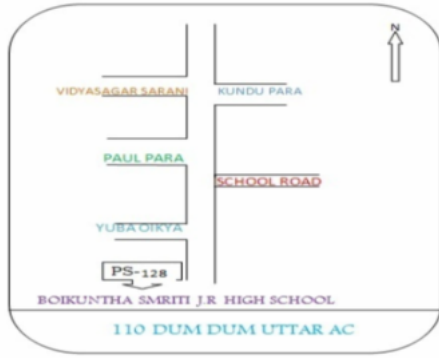

Nazri Naksha