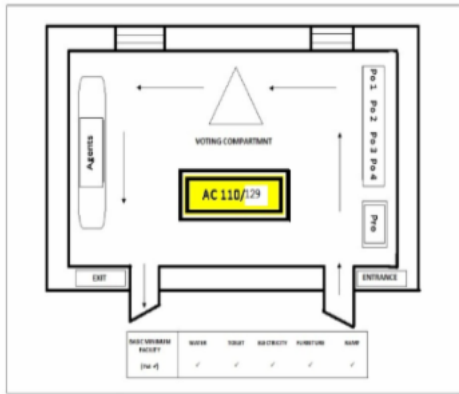

নির্বাচক নিবন্ধন আধিকারিকের স্বাক্ষর

Nazri Naksha

Google Map View

Polling Station Building Front View

Polling Station Front View

Cad View

Key MAP View

1 নাম : প্রসেনজিৎ উকিল পিতার নাম: প্রনব উকিল বাড়ির নং : 28/2 বয়স : 32 লিঙ্গ : পুরুষ	XVM1710573 ফটো উপলব্ধ	2 নাম : সন্ধ্যা আচার্য স্বামীর নাম: সুকুমার আচার্য বাড়ির নং : n0217 বয়স : 54 লিঙ্গ : মহিলা	XVM1758606 ফটো উপলব্ধ	3 নাম : সুকুমার আচার্য পিতার নাম: সুধীর আচার্য বাড়ির নং : n0217 বয়স : 58 লিঙ্গ : পুরুষ	XVM1758580 ফটো উপলব্ধ
4 নাম : অর্পণা উকিল স্বামীর নাম: প্রনব উকিল বাড়ির নং : n0217 বয়স : 50 লিঙ্গ : মহিলা	XVM1758564 ফটো উপলব্ধ	5 নাম : সুশান্ত আচার্য পিতার নাম: সুকুমার আচার্য বাড়ির নং : n0217 বয়স : 32 লিঙ্গ : পুরুষ	XVM1966662 ফটো উপলব্ধ	6 নাম : সুভাষ কুণ্ডু পিতার নাম: নিতাই চন্দ্র কুণ্ডু বাড়ির নং : 117 বয়স : 60 লিঙ্গ : পুরুষ	XVM2046605 ফটো উপলব্ধ
7 নাম : পিয়ালী কুণ্ডু স্বামীর নাম: সুভাস কুণ্ডু বাড়ির নং : 117 বয়স : 56 লিঙ্গ : মহিলা	XVM2188472 ফটো উপলব্ধ	8 নাম : বিনোদ কুণ্ডু পিতার নাম: বিনোদ কুণ্ডু বাড়ির নং : 13 বয়স : 52 লিঙ্গ : পুরুষ	TQF1087741 ফটো উপলব্ধ	9 নাম : প্রতিমা কুণ্ডু স্বামীর নাম: বরেন্দ্র কুণ্ডু বাড়ির নং : 160 বয়স : 45 লিঙ্গ : মহিলা	XVM1450428 ফটো উপলব্ধ
10 নাম : নারায়ণ কর্মকার পিতার নাম: গোবিন্দ কর্মকার বাড়ির নং : n0243 বয়স : 34 লিঙ্গ : পুরুষ	XVM1327584 ফটো উপলব্ধ	11 নাম : বিজয় ঘোষ পিতার নাম: মদন মোহন ঘোষ বাড়ির নং : 11/1 বয়স : 24 লিঙ্গ : পুরুষ	XVM2188985 ফটো উপলব্ধ	12 নাম : দিব্যেন্দু চক্রবর্তী পিতার নাম: কেষ্ট চক্রবর্তী বাড়ির নং : 26/2 বয়স : 26 লিঙ্গ : পুরুষ	XVM2188035 ফটো উপলব্ধ
13 নাম : বিজয় চক্রবর্তী পিতার নাম: শ্যামা চক্রবর্তী বাড়ির নং : 48 বয়স : 46 লিঙ্গ : পুরুষ	XVM2306454 ফটো উপলব্ধ	14 নাম : পবিত্র চক্রবর্তী পিতার নাম: সুভাষ চক্রবর্তী বাড়ির নং : n0244 বয়স : 33 লিঙ্গ : পুরুষ	XVM1327576 ফটো উপলব্ধ	15 নাম : শান্তনা চক্রবর্তী স্বামীর নাম: সুভাষ চক্রবর্তী বাড়ির নং : n0244 বয়স : 62 লিঙ্গ : মহিলা	WB/39/273/510239 ফটো উপলব্ধ
16 নাম : শিবানী চক্রবর্তী স্বামীর নাম: কেষ্ট চক্রবর্তী বাড়ির নং : 26/2 বয়স : 51 লিঙ্গ : মহিলা	XVM1449578 ফটো উপলব্ধ	Q 17 নাম : কেষ্ট চক্রবর্তী পিতার নাম: সুরেশ চক্রবর্তী বাড়ির নং : বয়স : 57 লিঙ্গ : পুরুষ	XVM1449602 ফটো উপলব্ধ	18 নাম : সুভাষ চক্রবর্তী পিতার নাম: সরজিৎ চক্রবর্তী বাড়ির নং : n0243 বয়স : 67 লিঙ্গ : পুরুষ	WB/39/273/510237 ফটো উপলব্ধ
Q 19 নাম : সুপর্ণা চ্যাটার্জী পিতার নাম: রতন চ্যাটার্জী বাড়ির নং : বয়স : 27 লিঙ্গ : মহিলা	XVM1960038 ফটো উপলব্ধ	20 নাম : রূপা চৌধুরী কুন্ডু স্বামীর নাম: গোপাল কুন্ডু বাড়ির নং : বয়স : 37 লিঙ্গ : মহিলা	UWL0366146 ফটো উপলব্ধ	21 নাম : রাজশ্রী দত্ত পিতার নাম: বিদ্যুৎ দত্ত বাড়ির নং : বয়স : 35 লিঙ্গ : মহিলা	TBI0628214 ফটো উপলব্ধ
22 নাম : লক্ষ্মী দলুই স্বামীর নাম: গৌড় দলুই বাড়ির নং : বয়স : 49 লিঙ্গ : মহিলা	XVM2189405 ফটো উপলব্ধ	23 নাম : শঙ্কর দলুই পিতার নাম: বামাচরন দলুই বাড়ির নং : বয়স : 43 লিঙ্গ : পুরুষ	XVM2189223 ফটো উপলব্ধ	24 নাম : বিশ্বনাথ দলুই পিতার নাম: বামাচরন দলুই বাড়ির নং : বয়স : 49 লিঙ্গ : পুরুষ	XVM2189173 ফটো উপলব্ধ
25 নাম : রিমিতা দলুই পিতার নাম: গৌড় দলুই বাড়ির নং : বয়স : 27 লিঙ্গ : মহিলা	XVM2189371 ফটো উপলব্ধ	26 নাম : কবিতা দলুই স্বামীর নাম: শঙ্কর দলুই বাড়ির নং : বয়স : 41 লিঙ্গ : মহিলা	XVM2448793 ফটো উপলব্ধ	27 নাম : গৌরী দাস স্বামীর নাম: সুশান্ত দাস বাড়ির নং : বয়স : 41 লিঙ্গ : মহিলা	XVM2189504 ফটো উপলব্ধ
28 নাম : শ্যামলী দাস পিতার নাম: হীরালাল দাস বাড়ির নং : বয়স : 45 লিঙ্গ : মহিলা	RXT1630771 ফটো উপলব্ধ	29 নাম : সুশান্ত দাস পিতার নাম: সুনীল চন্দ্র দাস বাড়ির নং : বয়স : 44 লিঙ্গ : পুরুষ	XVM2189165 ফটো উপলব্ধ	30 নাম : দেবী দাস পিতার নাম: ধীরেন দাস বাড়ির নং : বয়স : 49 লিঙ্গ : মহিলা	FKY3671229 ফটো উপলব্ধ