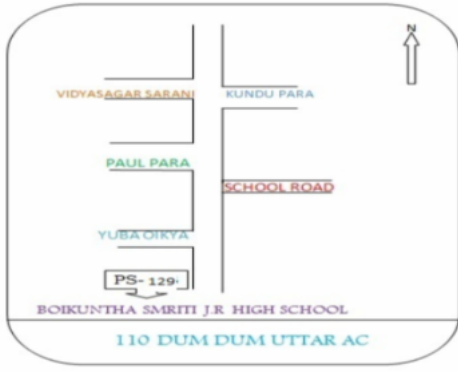

Nazri Naksha