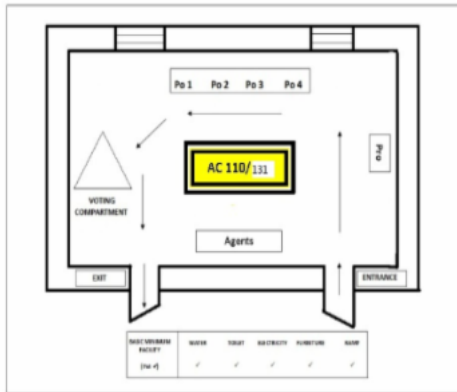

নির্বাচক নিবন্ধন আধিকারিকের স্বাক্ষর

Nazri Naksha

Google Map View

Polling Station Building Front View

Polling Station Front View

Cad View

Key MAP View

1 নাম : পর্না বাড়ই পিতার নাম: মুন্সাল বাড়ই বাড়ির নং : n0150 বয়স : 29 লিঙ্গ : মহিলা	XVM1863182 ফটো উপলব্ধ	2 নাম : সুভাষ দাস পিতার নাম: নিমাই দাস বাড়ির নং : n0127 বয়স : 61 লিঙ্গ : পুরুষ	XVM1450030 ফটো উপলব্ধ	3 নাম : গীতা রানী দাস স্বামীর নাম: সুবীন্দ্র দাস বাড়ির নং : n0151 বয়স : 43 লিঙ্গ : মহিলা	XVM1863190 ফটো উপলব্ধ
Q 4 নাম : সুদেব দাস পিতার নাম: সুভাষ দাস বাড়ির নং : বয়স : 37 লিঙ্গ : পুরুষ	XVM1450022 ফটো উপলব্ধ	5 নাম : বানী দাস পিতার নাম: বিশ্বনাথ দাস বাড়ির নং : n0147 বয়স : 27 লিঙ্গ : মহিলা	XVM1863158 ফটো উপলব্ধ	6 নাম : উমা দেব স্বামীর নাম: চন্দন দেব বাড়ির নং : n0167 বয়স : 62 লিঙ্গ : মহিলা	XVM1959634 ফটো উপলব্ধ
7 নাম : শিখা দেবনাথ স্বামীর নাম: সুবীন্দ্র দেবনাথ বাড়ির নং : n0169 বয়স : 56 লিঙ্গ : মহিলা	XVM1964337 ফটো উপলব্ধ	8 নাম : দেবজ্যোতী গোস্বামী পিতার নাম: প্রদ্যুৎ গোস্বামী বাড়ির নং : n0144 বয়স : 27 লিঙ্গ : পুরুষ	XVM1863125 ফটো উপলব্ধ	Q 9 নাম : সায়ন কর্মকার পিতার নাম: বলাই কর্মকার বাড়ির নং : নুলা বয়স : 28 লিঙ্গ : পুরুষ	XVM1917111 ফটো উপলব্ধ
10 নাম : সংঘমিত্রা কুন্ডু স্বামীর নাম: গনেশ কুন্ডু বাড়ির নং : n0152 বয়স : 36 লিঙ্গ : মহিলা	XVM1863208 ফটো উপলব্ধ	11 নাম : তনুশ্রী মাইতি পিতার নাম: বিনয় বদন মাইতি বাড়ির নং : n0148 বয়স : 27 লিঙ্গ : মহিলা	XVM1863166 ফটো উপলব্ধ	12 নাম : গুরুদাস পাল পিতার নাম: কালীপ্রসন্ন পাল বাড়ির নং : n0005 বয়স : 66 লিঙ্গ : পুরুষ	BWC0237024 ফটো উপলব্ধ
13 নাম : শঙ্কর পাল পিতার নাম: সুরেন্দ্র পাল বাড়ির নং : n0003 বয়স : 49 লিঙ্গ : পুরুষ	BWC1592872 ফটো উপলব্ধ	14 নাম : অমূল্য পাল পিতার নাম: সুরেন্দ্র পাল বাড়ির নং : n0003 বয়স : 48 লিঙ্গ : পুরুষ	BWC1593441 ফটো উপলব্ধ	15 নাম : রমা ঘোষ পিতার নাম: সন্তোষ ঘোষ বাড়ির নং : - বয়স : 56 লিঙ্গ : মহিলা	XVM2054914 ফটো উপলব্ধ
16 নাম : অরিজিৎ ঘোষ পিতার নাম: প্রসেনজিৎ ঘোষ বাড়ির নং : - বয়স : 28 লিঙ্গ : পুরুষ	XVM2055093 ফটো উপলব্ধ	17 নাম : মিঠু সাউ পিতার নাম: অরুণ সাউ বাড়ির নং : 1/25 বয়স : 27 লিঙ্গ : মহিলা	XVM1863091 ফটো উপলব্ধ	18 নাম : পূর্ণিমা সাউ পিতার নাম: অরুণ সাউ বাড়ির নং : 1/25 বয়স : 25 লিঙ্গ : মহিলা	XVM2055085 ফটো উপলব্ধ
19 নাম : আকাশ সাউ পিতার নাম: অরুণ সাউ বাড়ির নং : 1/25 বয়স : 23 লিঙ্গ : পুরুষ	XVM2325785 ফটো উপলব্ধ	20 নাম : বলাই কর্মকার পিতার নাম: বৈষ্ণব কর্মকার বাড়ির নং : 1/40 বয়স : 60 লিঙ্গ : পুরুষ	XVM2190197 ফটো উপলব্ধ	21 নাম : ঝুমা কর্মকার পিতার নাম: বলাই কর্মকার বাড়ির নং : 1/40 বয়স : 46 লিঙ্গ : মহিলা	XVM2036853 ফটো উপলব্ধ
Q 22 নাম : অনূপ কর্মকার পিতার নাম: বলাই কর্মকার বাড়ির নং : 1/40 বয়স : 26 লিঙ্গ : পুরুষ	XVM1973999 ফটো উপলব্ধ	23 নাম : রুপা গোস্বামী স্বামীর নাম: প্রদ্যুৎ গোস্বামী বাড়ির নং : 1/70 বয়স : 49 লিঙ্গ : মহিলা	XVM2250363 ফটো উপলব্ধ	24 নাম : অমিত দেব মায়ের নাম: উমা দেব বাড়ির নং : 2/1 বয়স : 34 লিঙ্গ : পুরুষ	XVM0972489 ফটো উপলব্ধ
25 নাম : বীথিকা রায় স্বামীর নাম: তপন রায় বাড়ির নং : 2/1 বয়স : 48 লিঙ্গ : মহিলা	XVM0886812 ফটো উপলব্ধ	26 নাম : তন্ময় রায় পিতার নাম: তপন রায় বাড়ির নং : 2/1 বয়স : 26 লিঙ্গ : পুরুষ	XVM1974005 ফটো উপলব্ধ	27 নাম : গৌরী সাহা স্বামীর নাম: গোপাল সাহা বাড়ির নং : 2/7, 2নং কলোনী বয়স : 52 লিঙ্গ : মহিলা	BWC1594662 ফটো উপলব্ধ
28 নাম : দীপঙ্কর রায় পিতার নাম: দিলিপ রায় বাড়ির নং : 2/17 বয়স : 36 লিঙ্গ : পুরুষ	XVM0886804 ফটো উপলব্ধ	29 নাম : ঠাকুরানী দাস স্বামীর নাম: বিজয় কৃষ্ণ দাস বাড়ির নং : 2/24 বয়স : 66 লিঙ্গ : মহিলা	WB/20/136/528107 ফটো উপলব্ধ	30 নাম : সম্পদ দাস পিতার নাম: বিজয় দাস বাড়ির নং : 2/24 বয়স : 64 লিঙ্গ : পুরুষ	XVM0972505 ফটো উপলব্ধ