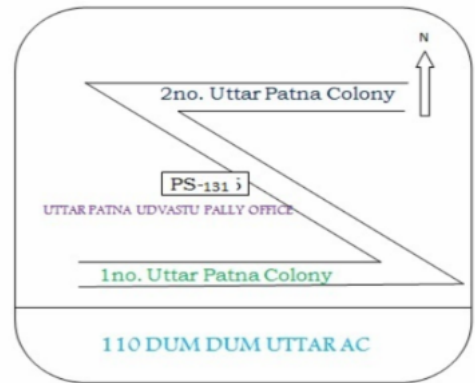

নির্বাচক নিবন্ধন আধিকারিকের স্বাক্ষর

Nazri Naksha

Google Map View

Polling Station Building Front View

Polling Station Front View

Cad View

Key MAP View

1 নাম : পর্না বাড়ই পিতার নাম: মুন্সাল বাড়ই বাড়ির নং : n0150 বয়স : 29 লিঙ্গ : মহিলা	XVM1863182 ফটো উপলব্ধ	2 নাম : সুভাষ দাস পিতার নাম: নিমাই দাস বাড়ির নং : n0127 বয়স : 61 লিঙ্গ : পুরুষ	XVM1450030 ফটো উপলব্ধ	3 নাম : গীতা রানী দাস স্বামীর নাম: সুবীন্দ্র দাস বাড়ির নং : n0151 বয়স : 43 লিঙ্গ : মহিলা	XVM1863190 ফটো উপলব্ধ
Q 4 নাম : সুদেব দাস পিতার নাম: সুভাষ দাস বাড়ির নং : বয়স : 37 লিঙ্গ : পুরুষ	XVM1450022 ফটো উপলব্ধ	5 নাম : বানী দাস পিতার নাম: বিশ্বনাথ দাস বাড়ির নং : n0147 বয়স : 27 লিঙ্গ : মহিলা	XVM1863158 ফটো উপলব্ধ	6 নাম : উমা দেব স্বামীর নাম: চন্দন দেব বাড়ির নং : n0167 বয়স : 62 লিঙ্গ : মহিলা	XVM1959634 ফটো উপলব্ধ
7 নাম : শিখা দেবনাথ স্বামীর নাম: সুবীন্দ্র দেবনাথ বাড়ির নং : n0169 বয়স : 56 লিঙ্গ : মহিলা	XVM1964337 ফটো উপলব্ধ	8 নাম : দেবজ্যোতী গোস্বামী পিতার নাম: প্রদ্যুৎ গোস্বামী বাড়ির নং : n0144 বয়স : 27 লিঙ্গ : পুরুষ	XVM1863125 ফটো উপলব্ধ	Q 9 নাম : সায়ন কর্মকার পিতার নাম: বলাই কর্মকার বাড়ির নং : নুলা বয়স : 28 লিঙ্গ : পুরুষ	XVM1917111 ফটো উপলব্ধ
10 নাম : সংঘমিত্রা কুন্ডু স্বামীর নাম: গনেশ কুন্ডু বাড়ির নং : n0152 বয়স : 36 লিঙ্গ : মহিলা	XVM1863208 ফটো উপলব্ধ	11 নাম : তনুশ্রী মাইতি পিতার নাম: বিনয় বদন মাইতি বাড়ির নং : n0148 বয়স : 27 লিঙ্গ : মহিলা	XVM1863166 ফটো উপলব্ধ	12 নাম : গুরুদাস পাল পিতার নাম: কালীপ্রসন্ন পাল বাড়ির নং : n0005 বয়স : 66 লিঙ্গ : পুরুষ	BWC0237024 ফটো উপলব্ধ
13 নাম : শঙ্কর পাল পিতার নাম: সুরেন্দ্র পাল বাড়ির নং : n0003 বয়স : 49 লিঙ্গ : পুরুষ	BWC1592872 ফটো উপলব্ধ	14 নাম : অমূল্য পাল পিতার নাম: সুরেন্দ্র পাল বাড়ির নং : n0003 বয়স : 48 লিঙ্গ : পুরুষ	BWC1593441 ফটো উপলব্ধ	15 নাম : রমা ঘোষ পিতার নাম: সন্তোষ ঘোষ বাড়ির নং : - বয়স : 56 লিঙ্গ : মহিলা	XVM2054914 ফটো উপলব্ধ
16 নাম : অরিজিৎ ঘোষ পিতার নাম: প্রসেনজিৎ ঘোষ বাড়ির নং : - বয়স : 28 লিঙ্গ : পুরুষ	XVM2055093 ফটো উপলব্ধ	17 নাম : মিঠু সাউ পিতার নাম: অরুণ সাউ বাড়ির নং : 1/25 বয়স : 27 লিঙ্গ : মহিলা	XVM1863091 ফটো উপলব্ধ	18 নাম : পূর্ণিমা সাউ পিতার নাম: অরুণ সাউ বাড়ির নং : 1/25 বয়স : 25 লিঙ্গ : মহিলা	XVM2055085 ফটো উপলব্ধ
19 নাম : আকাশ সাউ পিতার নাম: অরুণ সাউ বাড়ির নং : 1/25 বয়স : 23 লিঙ্গ : পুরুষ	XVM2325785 ফটো উপলব্ধ	20 নাম : বলাই কর্মকার পিতার নাম: বৈষ্ণব কর্মকার বাড়ির নং : 1/40 বয়স : 60 লিঙ্গ : পুরুষ	XVM2190197 ফটো উপলব্ধ	21 নাম : ঝুমা কর্মকার পিতার নাম: বলাই কর্মকার বাড়ির নং : 1/40 বয়স : 46 লিঙ্গ : মহিলা	XVM2036853 ফটো উপলব্ধ
Q 22 নাম : অনূপ কর্মকার পিতার নাম: বলাই কর্মকার বাড়ির নং : 1/40 বয়স : 26 লিঙ্গ : পুরুষ	XVM1973999 ফটো উপলব্ধ	23 নাম : রুপা গোস্বামী স্বামীর নাম: প্রদ্যুৎ গোস্বামী বাড়ির নং : 1/70 বয়স : 49 লিঙ্গ : মহিলা	XVM2250363 ফটো উপলব্ধ	24 নাম : অমিত দেব মায়ের নাম: উমা দেব বাড়ির নং : 2/1 বয়স : 34 লিঙ্গ : পুরুষ	XVM0972489 ফটো উপলব্ধ
25 নাম : বীথিকা রায় স্বামীর নাম: তপন রায় বাড়ির নং : 2/1 বয়স : 48 লিঙ্গ : মহিলা	XVM0886812 ফটো উপলব্ধ	26 নাম : তন্ময় রায় পিতার নাম: তপন রায় বাড়ির নং : 2/1 বয়স : 26 লিঙ্গ : পুরুষ	XVM1974005 ফটো উপলব্ধ	27 নাম : গৌরী সাহা স্বামীর নাম: গোপাল সাহা বাড়ির নং : 2/7, 2নং কলোনী বয়স : 52 লিঙ্গ : মহিলা	BWC1594662 ফটো উপলব্ধ
28 নাম : দীপঙ্কর রায় পিতার নাম: দিলিপ রায় বাড়ির নং : 2/17 বয়স : 36 লিঙ্গ : পুরুষ	XVM0886804 ফটো উপলব্ধ	29 নাম : ঠাকুরানী দাস স্বামীর নাম: বিজয় কৃষ্ণ দাস বাড়ির নং : 2/24 বয়স : 66 লিঙ্গ : মহিলা	WB/20/136/528107 ফটো উপলব্ধ	30 নাম : সম্পদ দাস পিতার নাম: বিজয় দাস বাড়ির নং : 2/24 বয়স : 64 লিঙ্গ : পুরুষ	XVM0972505 ফটো উপলব্ধ