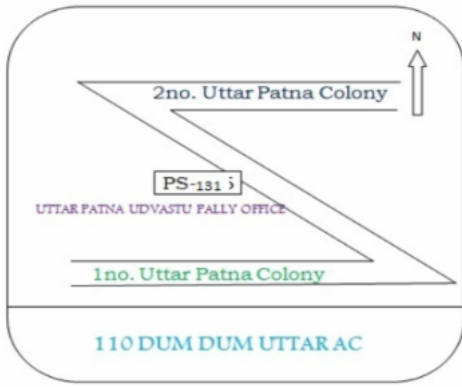

Nazri Naksha