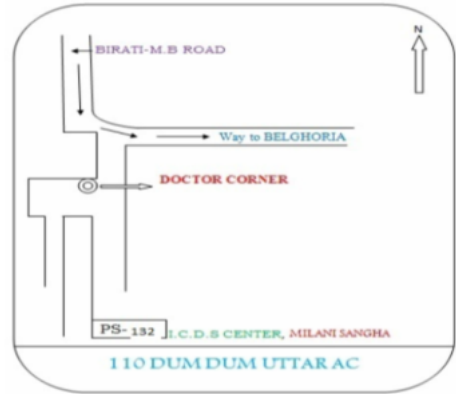

নির্বাচক নিবন্ধন আধিকারিকের স্বাক্ষর

Nazri Naksha

Google Map View

Polling Station Building Front View

Polling Station Front View

Cad View

Key MAP View

1 নাম : তুহিনা স্বামীর নাম: পৌতম ভট্টাচার্য্য বাড়ির নং : 80 (113) বয়স : 43 লিঙ্গ : মহিলা	XVM0972901 ফটো উপলব্ধ	2 নাম : পার্থ কুন্ডু পিতার নাম: নিখিল চন্দ্র কুন্ডু বাড়ির নং : n0062 বয়স : 48 লিঙ্গ : পুরুষ	XVM2118776 ফটো উপলব্ধ	3 নাম : মন্থয়া ঘোষ পিতার নাম: যতীন্দ্র নাথ মুখার্জি বাড়ির নং : এন0025 বয়স : 49 লিঙ্গ : মহিলা	XVM2289791 ফটো উপলব্ধ
4 নাম : ত্রিদিপ শিল পিতার নাম: উত্তম শিল বাড়ির নং : এন0025 বয়স : 23 লিঙ্গ : পুরুষ	XVM2289833 ফটো উপলব্ধ	5 নাম : সুস্মিতা কুন্ডু পিতার নাম: গোপাল কুন্ডু বাড়ির নং : এন0025 বয়স : 23 লিঙ্গ : মহিলা	XVM2298016 ফটো উপলব্ধ	6 নাম : তন্ময় কুন্ডু পিতার নাম: তাপস কুন্ডু বাড়ির নং : এন00236 বয়স : 27 লিঙ্গ : পুরুষ	XVM2496099 ফটো উপলব্ধ
7 নাম : শান্ত কুন্ডু স্বামীর নাম: তারক কুন্ডু বাড়ির নং : 45 বয়স : 39 লিঙ্গ : মহিলা	XVM2023851 ফটো উপলব্ধ	8 নাম : শ্রেণসী কুন্ডু পিতার নাম: বিশ্বজিৎ কুন্ডু বাড়ির নং : এন00125 বয়স : 22 লিঙ্গ : মহিলা	XVM2395747 ফটো উপলব্ধ	9 নাম : সোনালী কুন্ডু পিতার নাম: সন্তোষ কুন্ডু বাড়ির নং : এন00125 বয়স : 23 লিঙ্গ : মহিলা	XVM2395861 ফটো উপলব্ধ
10 নাম : লোকনাথ কুন্ডু পিতার নাম: গোপাল কুন্ডু বাড়ির নং : এন00125 বয়স : 22 লিঙ্গ : পুরুষ	XVM2395929 ফটো উপলব্ধ	11 নাম : রিক্তম কুন্ডু পিতার নাম: শ্যামল কুন্ডু বাড়ির নং : - বয়স : 25 লিঙ্গ : পুরুষ	XVM2059111 ফটো উপলব্ধ	12 নাম : সুবীর কুন্ডু পিতার নাম: বিমল কুন্ডু বাড়ির নং : এন565 বয়স : 21 লিঙ্গ : পুরুষ	XVM2479855 ফটো উপলব্ধ
13 নাম : সন্ধ্যা কুন্ডু স্বামীর নাম: দীপক কুন্ডু বাড়ির নং : 10 বয়স : 44 লিঙ্গ : মহিলা	BWC2674240 ফটো উপলব্ধ	14 নাম : পিউ কুন্ডু(সাহা) স্বামীর নাম: পার্থ কুন্ডু বাড়ির নং : n0062 বয়স : 41 লিঙ্গ : মহিলা	CDK3269404 ফটো উপলব্ধ	15 নাম : ছায়া রানী কুন্ডু স্বামীর নাম: অনিলচন্দ্র কুন্ডু বাড়ির নং : n0025 বয়স : 74 লিঙ্গ : মহিলা	XVM2440568 ফটো উপলব্ধ
16 নাম : শিখা কুন্ডু স্বামীর নাম: নিরঞ্জন কুন্ডু বাড়ির নং : n0131 বয়স : 74 লিঙ্গ : মহিলা	BWC3800687 ফটো উপলব্ধ	17 নাম : মিনু কুন্ডু(ভক্ত) স্বামীর নাম: অতনু কুন্ডু বাড়ির নং : n0131 বয়স : 41 লিঙ্গ : মহিলা	XVM1078575 ফটো উপলব্ধ	18 নাম : সায়ন্তী ভৌমিক স্বামীর নাম: বিল্টু ভৌমিক বাড়ির নং : 39 বয়স : 36 লিঙ্গ : মহিলা	APH1025238 ফটো উপলব্ধ
19 নাম : শুভস্মিতা সরকার মায়ের নাম: নমিতা সরকার বাড়ির নং : n0236 বয়স : 26 লিঙ্গ : মহিলা	XVM1967496 ফটো উপলব্ধ	20 নাম : সম্রাট কুন্ডু পিতার নাম: বিশ্বজিৎ কুন্ডু বাড়ির নং : - বয়স : 26 লিঙ্গ : পুরুষ	XVM2037257 ফটো উপলব্ধ	21 নাম : প্রিয়া কুন্ডু পিতার নাম: সুদাম কুন্ডু বাড়ির নং : 007 বয়স : 25 লিঙ্গ : মহিলা	XVM2055002 ফটো উপলব্ধ
22 নাম : দীপ কুন্ডু মায়ের নাম: সীমা কুন্ডু বাড়ির নং : - বয়স : 25 লিঙ্গ : পুরুষ	XVM2055176 ফটো উপলব্ধ	23 নাম : শুভদীপ কুন্ডু পিতার নাম: সমির কুন্ডু বাড়ির নং : - বয়স : 25 লিঙ্গ : পুরুষ	XVM2055184 ফটো উপলব্ধ	24 নাম : অতনু কুন্ডু পিতার নাম: নিরঞ্জন কুন্ডু বাড়ির নং : n0131 বয়স : 46 লিঙ্গ : পুরুষ	MHD1655125 ফটো উপলব্ধ
25 নাম : নিরঞ্জন কুন্ডু পিতার নাম: মাখনলাল কুন্ডু বাড়ির নং : n0131 বয়স : 78 লিঙ্গ : পুরুষ	BWC3800679 ফটো উপলব্ধ	26 নাম : তারক কুন্ডু মায়ের নাম: মহামায়া কুন্ডু বাড়ির নং : 19 বয়স : 50 লিঙ্গ : পুরুষ	BWC3200821 ফটো উপলব্ধ	27 নাম : কবিতা কুন্ডু (পাল) স্বামীর নাম: ভীষ্ম কুন্ডু বাড়ির নং : n0062 বয়স : 44 লিঙ্গ : মহিলা	BWC4129441 ফটো উপলব্ধ
28 নাম : ভীষ্ম কুন্ডু পিতার নাম: নিখিল চন্দ্র কুন্ডু বাড়ির নং : n0062 বয়স : 54 লিঙ্গ : পুরুষ	WB/20/138/111357 ফটো উপলব্ধ	29 নাম : রুমা কুন্ডু স্বামীর নাম: নবীন চন্দ্র কুন্ডু বাড়ির নং : n0025 বয়স : 49 লিঙ্গ : মহিলা	BWC1599224 ফটো উপলব্ধ	30 নাম : নবীন চন্দ্র কুন্ডু পিতার নাম: অনিল চন্দ্র কুন্ডু বাড়ির নং : n0025 বয়স : 57 লিঙ্গ : পুরুষ	XVM2568202 ফটো উপলব্ধ