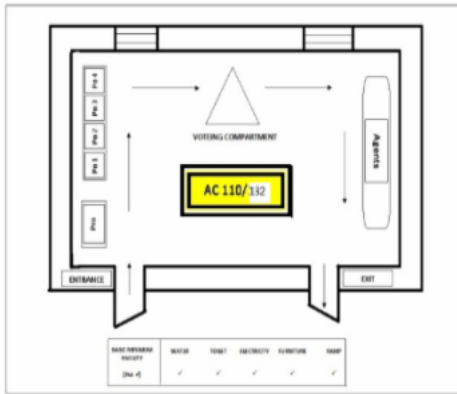

নির্বাচক নিবন্ধন আধিকারিকের স্বাক্ষর

Nazri Naksha

Google Map View

Polling Station Building Front View

Polling Station Front View

Cad View

Key MAP View

1 নাম : তুহিনা স্বামীর নাম: পৌতম ভট্টাচার্য্য বাড়ির নং : 80 (113) বয়স : 43 লিঙ্গ : মহিলা	XVM0972901 ফটো উপলব্ধ	2 নাম : পার্থ কুন্ডু পিতার নাম: নিখিল চন্দ্র কুন্ডু বাড়ির নং : n0062 বয়স : 48 লিঙ্গ : পুরুষ	XVM2118776 ফটো উপলব্ধ	3 নাম : মন্থয়া ঘোষ পিতার নাম: যতীন্দ্র নাথ মুখার্জি বাড়ির নং : এন0025 বয়স : 49 লিঙ্গ : মহিলা	XVM2289791 ফটো উপলব্ধ
4 নাম : ত্রিদিপ শিল পিতার নাম: উত্তম শিল বাড়ির নং : এন0025 বয়স : 23 লিঙ্গ : পুরুষ	XVM2289833 ফটো উপলব্ধ	5 নাম : সুস্মিতা কুন্ডু পিতার নাম: গোপাল কুন্ডু বাড়ির নং : এন0025 বয়স : 23 লিঙ্গ : মহিলা	XVM2298016 ফটো উপলব্ধ	6 নাম : তন্ময় কুন্ডু পিতার নাম: তাপস কুন্ডু বাড়ির নং : এন00236 বয়স : 27 লিঙ্গ : পুরুষ	XVM2496099 ফটো উপলব্ধ
7 নাম : শান্ত কুন্ডু স্বামীর নাম: তারক কুন্ডু বাড়ির নং : 45 বয়স : 39 লিঙ্গ : মহিলা	XVM2023851 ফটো উপলব্ধ	8 নাম : শ্রেণসী কুন্ডু পিতার নাম: বিশ্বজিৎ কুন্ডু বাড়ির নং : এন00125 বয়স : 22 লিঙ্গ : মহিলা	XVM2395747 ফটো উপলব্ধ	9 নাম : সোনালী কুন্ডু পিতার নাম: সন্তোষ কুন্ডু বাড়ির নং : এন00125 বয়স : 23 লিঙ্গ : মহিলা	XVM2395861 ফটো উপলব্ধ
10 নাম : লোকনাথ কুন্ডু পিতার নাম: গোপাল কুন্ডু বাড়ির নং : এন00125 বয়স : 22 লিঙ্গ : পুরুষ	XVM2395929 ফটো উপলব্ধ	11 নাম : রিক্তম কুন্ডু পিতার নাম: শ্যামল কুন্ডু বাড়ির নং : - বয়স : 25 লিঙ্গ : পুরুষ	XVM2059111 ফটো উপলব্ধ	12 নাম : সুবীর কুন্ডু পিতার নাম: বিমল কুন্ডু বাড়ির নং : এন565 বয়স : 21 লিঙ্গ : পুরুষ	XVM2479855 ফটো উপলব্ধ
13 নাম : সন্ধ্যা কুন্ডু স্বামীর নাম: দীপক কুন্ডু বাড়ির নং : 10 বয়স : 44 লিঙ্গ : মহিলা	BWC2674240 ফটো উপলব্ধ	14 নাম : পিউ কুন্ডু(সাহা) স্বামীর নাম: পার্থ কুন্ডু বাড়ির নং : n0062 বয়স : 41 লিঙ্গ : মহিলা	CDK3269404 ফটো উপলব্ধ	15 নাম : ছায়া রানী কুন্ডু স্বামীর নাম: অনিলচন্দ্র কুন্ডু বাড়ির নং : n0025 বয়স : 74 লিঙ্গ : মহিলা	XVM2440568 ফটো উপলব্ধ
16 নাম : শিখা কুন্ডু স্বামীর নাম: নিরঞ্জন কুন্ডু বাড়ির নং : n0131 বয়স : 74 লিঙ্গ : মহিলা	BWC3800687 ফটো উপলব্ধ	17 নাম : মিনু কুন্ডু(ভক্ত) স্বামীর নাম: অতনু কুন্ডু বাড়ির নং : n0131 বয়স : 41 লিঙ্গ : মহিলা	XVM1078575 ফটো উপলব্ধ	18 নাম : সায়ন্তী ভৌমিক স্বামীর নাম: বিল্টু ভৌমিক বাড়ির নং : 39 বয়স : 36 লিঙ্গ : মহিলা	APH1025238 ফটো উপলব্ধ
19 নাম : শুভস্মিতা সরকার মায়ের নাম: নমিতা সরকার বাড়ির নং : n0236 বয়স : 26 লিঙ্গ : মহিলা	XVM1967496 ফটো উপলব্ধ	20 নাম : সম্রাট কুন্ডু পিতার নাম: বিশ্বজিৎ কুন্ডু বাড়ির নং : - বয়স : 26 লিঙ্গ : পুরুষ	XVM2037257 ফটো উপলব্ধ	21 নাম : প্রিয়া কুন্ডু পিতার নাম: সুদাম কুন্ডু বাড়ির নং : 007 বয়স : 25 লিঙ্গ : মহিলা	XVM2055002 ফটো উপলব্ধ
22 নাম : দীপ কুন্ডু মায়ের নাম: সীমা কুন্ডু বাড়ির নং : - বয়স : 25 লিঙ্গ : পুরুষ	XVM2055176 ফটো উপলব্ধ	23 নাম : শুভদীপ কুন্ডু পিতার নাম: সমির কুন্ডু বাড়ির নং : - বয়স : 25 লিঙ্গ : পুরুষ	XVM2055184 ফটো উপলব্ধ	24 নাম : অতনু কুন্ডু পিতার নাম: নিরঞ্জন কুন্ডু বাড়ির নং : n0131 বয়স : 46 লিঙ্গ : পুরুষ	MHD1655125 ফটো উপলব্ধ
25 নাম : নিরঞ্জন কুন্ডু পিতার নাম: মাখনলাল কুন্ডু বাড়ির নং : n0131 বয়স : 78 লিঙ্গ : পুরুষ	BWC3800679 ফটো উপলব্ধ	26 নাম : তারক কুন্ডু মায়ের নাম: মহামায়া কুন্ডু বাড়ির নং : 19 বয়স : 50 লিঙ্গ : পুরুষ	BWC3200821 ফটো উপলব্ধ	27 নাম : কবিতা কুন্ডু (পাল) স্বামীর নাম: ভীষ্ম কুন্ডু বাড়ির নং : n0062 বয়স : 44 লিঙ্গ : মহিলা	BWC4129441 ফটো উপলব্ধ
28 নাম : ভীষ্ম কুন্ডু পিতার নাম: নিখিল চন্দ্র কুন্ডু বাড়ির নং : n0062 বয়স : 54 লিঙ্গ : পুরুষ	WB/20/138/111357 ফটো উপলব্ধ	29 নাম : রুমা কুন্ডু স্বামীর নাম: নবীন চন্দ্র কুন্ডু বাড়ির নং : n0025 বয়স : 49 লিঙ্গ : মহিলা	BWC1599224 ফটো উপলব্ধ	30 নাম : নবীন চন্দ্র কুন্ডু পিতার নাম: অনিল চন্দ্র কুন্ডু বাড়ির নং : n0025 বয়স : 57 লিঙ্গ : পুরুষ	XVM2568202 ফটো উপলব্ধ