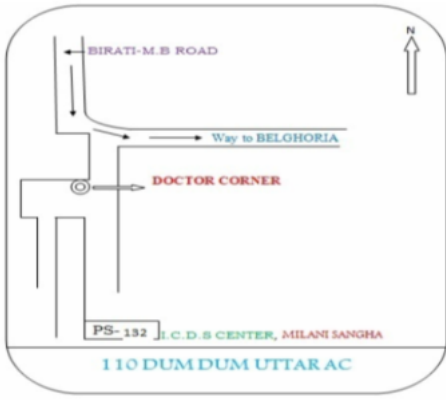

Nazri Naksha