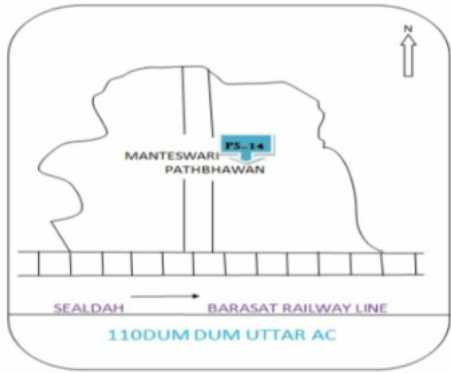

Nazri Naksha