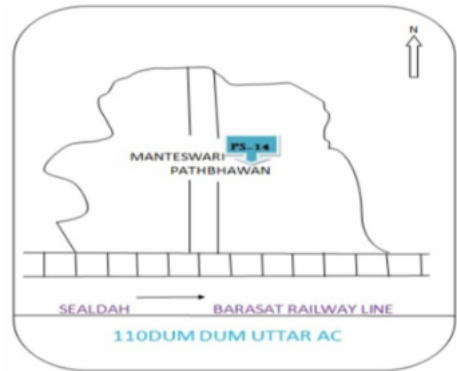

নির্বাচক নিবন্ধন আধিকারিকের স্বাক্ষর

Nazri Naksha

Google Map View

Polling Station Building Front View

Polling Station Front View

Cad View

Key MAP View

1 নাম : সংঘমিত্রা বসু স্বামীর নাম : সুব্রত বসু বাড়ির নং : n0098 বয়স : 56 লিঙ্গ : মহিলা	XVM2130870 ফটো উপলব্ধ	2 নাম : পৌরী বিশ্বাস স্বামীর নাম : সাবরনী মিত্র বাড়ির নং : 136, আশুতোষ মুখার্জি রোড বয়স : 57 লিঙ্গ : মহিলা	XVM2582245 ফটো উপলব্ধ	3 নাম : দীপঙ্কর চ্যাটার্জী পিতার নাম : বিশ্বনাথ চ্যাটার্জী বাড়ির নং : n0236 বয়স : 49 লিঙ্গ : পুরুষ	WB/23/148/036051 ফটো উপলব্ধ
4 নাম : ডেইজি দাস স্বামীর নাম : দীপাঞ্জন দাস বাড়ির নং : n0101 বয়স : 45 লিঙ্গ : মহিলা	CDK3632619 ফটো উপলব্ধ	5 নাম : সাধনা দে স্বামীর নাম : পার্থ দে বাড়ির নং : n0351 বয়স : 38 লিঙ্গ : মহিলা	XVM1899921 ফটো উপলব্ধ	6 নাম : বাদল ঘোড়াই পিতার নাম : গুণধর ঘোড়াই বাড়ির নং : n0001 বয়স : 56 লিঙ্গ : পুরুষ	CDK1672427 ফটো উপলব্ধ
7 নাম : সুরজ ঘোড়াই পিতার নাম : সুবল ঘোড়াই বাড়ির নং : n0001 বয়স : 35 লিঙ্গ : পুরুষ	XVM1403948 ফটো উপলব্ধ	8 নাম : মালতী ঘোড়াই স্বামীর নাম : বাদল ঘোড়াই বাড়ির নং : n0001 বয়স : 62 লিঙ্গ : মহিলা	CDK3462892 ফটো উপলব্ধ	9 নাম : প্রভাকর ঘোড়াই পিতার নাম : বাদল ঘোড়াই বাড়ির নং : n0001 বয়স : 33 লিঙ্গ : পুরুষ	XVM1514116 ফটো উপলব্ধ
10 নাম : কালী ঘোষ স্বামীর নাম : শুভজিৎ ঘোষ বাড়ির নং : n0353 বয়স : 38 লিঙ্গ : মহিলা	XVM1899939 ফটো উপলব্ধ	11 নাম : অঙ্কিতা কর পিতার নাম : অশোক কর বাড়ির নং : n0391 বয়স : 26 লিঙ্গ : মহিলা	XVM1948983 ফটো উপলব্ধ	12 নাম : প্রলয় কুমার ঘোষ পিতার নাম : মুণাল কান্তি ঘোষ বাড়ির নং : 129/1 বয়স : 67 লিঙ্গ : পুরুষ	XVM2063568 ফটো উপলব্ধ
13 নাম : রামকৃষ্ণ মাল পিতার নাম : সুরেন মাল বাড়ির নং : n0313 বয়স : 58 লিঙ্গ : পুরুষ	BWC1577667 ফটো উপলব্ধ	14 নাম : লতা মাল স্বামীর নাম : রামকৃষ্ণ মাল বাড়ির নং : n0311 বয়স : 47 লিঙ্গ : মহিলা	WB/20/138/183619 ফটো উপলব্ধ	15 নাম : অজয় মাল পিতার নাম : রামকৃষ্ণ মাল বাড়ির নং : n0390 বয়স : 27 লিঙ্গ : পুরুষ	XVM1930395 ফটো উপলব্ধ
16 নাম : মুনালকান্তি মিত্র পিতার নাম : ললিতমোহন মিত্র বাড়ির নং : n0139 বয়স : 69 লিঙ্গ : পুরুষ	WB/20/134/411098 ফটো উপলব্ধ	17 নাম : সম্পা মিত্র স্বামীর নাম : মুনালকান্তি মিত্র বাড়ির নং : n0139 বয়স : 60 লিঙ্গ : মহিলা	WB/20/134/411550 ফটো উপলব্ধ	18 নাম : কালিদাসী রায় স্বামীর নাম : কৃষ্ণদাস রায় বাড়ির নং : n0198 বয়স : 65 লিঙ্গ : মহিলা	WB/20/134/426403 ফটো উপলব্ধ
19 নাম : সাধন রায় পিতার নাম : কৃষ্ণদাস রায় বাড়ির নং : n0198 বয়স : 50 লিঙ্গ : পুরুষ	CDK3239688 ফটো উপলব্ধ	20 নাম : স্বপ্না সাহানী স্বামীর নাম : গনেশ সাহানী বাড়ির নং : n0331 বয়স : 51 লিঙ্গ : মহিলা	XVM1705649 ফটো উপলব্ধ	21 নাম : বিশ্বনাথ সাহানী পিতার নাম : গনেশ সাহানী বাড়ির নং : n0331 বয়স : 36 লিঙ্গ : পুরুষ	XVM1899871 ফটো উপলব্ধ
22 নাম : সুধা সাহানী পিতার নাম : গনেশ সাহানী বাড়ির নং : n0331 বয়স : 33 লিঙ্গ : মহিলা	XVM1899889 ফটো উপলব্ধ	23 নাম : পূজা সাহানী স্বামীর নাম : বিশ্বনাথ সাহানী বাড়ির নং : n0387 বয়স : 29 লিঙ্গ : মহিলা	XVM1921311 ফটো উপলব্ধ	Q নাম : সর্ষিতা সামন্ত স্বামীর নাম : অমিত প্রামাণ্য বাড়ির নং : বয়স : 38 লিঙ্গ : মহিলা	XVM1403914 ফটো উপলব্ধ
25 নাম : রাজ সাউ পিতার নাম : বিশ্বনাথ সাউ বাড়ির নং : n0377 বয়স : 27 লিঙ্গ : পুরুষ	XVM1831528 ফটো উপলব্ধ	26 নাম : বিশাখা দাস স্বামীর নাম : বিশ্বনাথ দাস বাড়ির নং : বয়স : 83 লিঙ্গ : মহিলা	XVM2141992 ফটো উপলব্ধ	27 নাম : প্রশান্ত দাস পিতার নাম : বীরেন চন্দ্র দাস বাড়ির নং : বয়স : 59 লিঙ্গ : পুরুষ	WB/20/091/342147 ফটো উপলব্ধ
28 নাম : রত্না দাস স্বামীর নাম : প্রশান্ত দাস বাড়ির নং : বয়স : 55 লিঙ্গ : মহিলা	WB/20/134/426042 ফটো উপলব্ধ	29 নাম : কল্যাণী দাস পিতার নাম : যোতিন দত্ত বাড়ির নং : বয়স : 48 লিঙ্গ : মহিলা	XVM2142032 ফটো উপলব্ধ	30 নাম : বিষ্ণু দাস পিতার নাম : রাম পদ দাস বাড়ির নং : বয়স : 27 লিঙ্গ : পুরুষ	XVM2142016 ফটো উপলব্ধ