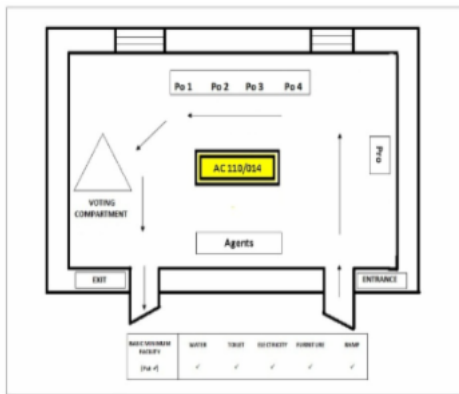

নির্বাচক নিবন্ধন আধিকারিকের স্বাক্ষর

Nazri Naksha

Google Map View

Polling Station Building Front View

Polling Station Front View

Cad View

Key MAP View

1 নাম : সংঘমিত্রা বসু স্বামীর নাম : সুব্রত বসু বাড়ির নং : n0098 বয়স : 56 লিঙ্গ : মহিলা	XVM2130870 ফটো উপলব্ধ	2 নাম : পৌরী বিশ্বাস স্বামীর নাম : সাবরনী মিত্র বাড়ির নং : 136, আশুতোষ মুখার্জি রোড বয়স : 57 লিঙ্গ : মহিলা	XVM2582245 ফটো উপলব্ধ	3 নাম : দীপঙ্কর চ্যাটার্জী পিতার নাম : বিশ্বনাথ চ্যাটার্জী বাড়ির নং : n0236 বয়স : 49 লিঙ্গ : পুরুষ	WB/23/148/036051 ফটো উপলব্ধ
4 নাম : ডেইজি দাস স্বামীর নাম : দীপাঞ্জন দাস বাড়ির নং : n0101 বয়স : 45 লিঙ্গ : মহিলা	CDK3632619 ফটো উপলব্ধ	5 নাম : সাধনা দে স্বামীর নাম : পার্থ দে বাড়ির নং : n0351 বয়স : 38 লিঙ্গ : মহিলা	XVM1899921 ফটো উপলব্ধ	6 নাম : বাদল ঘোড়াই পিতার নাম : গুণধর ঘোড়াই বাড়ির নং : n0001 বয়স : 56 লিঙ্গ : পুরুষ	CDK1672427 ফটো উপলব্ধ
7 নাম : সুরজ ঘোড়াই পিতার নাম : সুবল ঘোড়াই বাড়ির নং : n0001 বয়স : 35 লিঙ্গ : পুরুষ	XVM1403948 ফটো উপলব্ধ	8 নাম : মালতী ঘোড়াই স্বামীর নাম : বাদল ঘোড়াই বাড়ির নং : n0001 বয়স : 62 লিঙ্গ : মহিলা	CDK3462892 ফটো উপলব্ধ	9 নাম : প্রভাকর ঘোড়াই পিতার নাম : বাদল ঘোড়াই বাড়ির নং : n0001 বয়স : 33 লিঙ্গ : পুরুষ	XVM1514116 ফটো উপলব্ধ
10 নাম : কালী ঘোষ স্বামীর নাম : শুভজিৎ ঘোষ বাড়ির নং : n0353 বয়স : 38 লিঙ্গ : মহিলা	XVM1899939 ফটো উপলব্ধ	11 নাম : অঙ্কিতা কর পিতার নাম : অশোক কর বাড়ির নং : n0391 বয়স : 26 লিঙ্গ : মহিলা	XVM1948983 ফটো উপলব্ধ	12 নাম : প্রলয় কুমার ঘোষ পিতার নাম : মুণাল কান্তি ঘোষ বাড়ির নং : 129/1 বয়স : 67 লিঙ্গ : পুরুষ	XVM2063568 ফটো উপলব্ধ
13 নাম : রামকৃষ্ণ মাল পিতার নাম : সুরেন মাল বাড়ির নং : n0313 বয়স : 58 লিঙ্গ : পুরুষ	BWC1577667 ফটো উপলব্ধ	14 নাম : লতা মাল স্বামীর নাম : রামকৃষ্ণ মাল বাড়ির নং : n0311 বয়স : 47 লিঙ্গ : মহিলা	WB/20/138/183619 ফটো উপলব্ধ	15 নাম : অজয় মাল পিতার নাম : রামকৃষ্ণ মাল বাড়ির নং : n0390 বয়স : 27 লিঙ্গ : পুরুষ	XVM1930395 ফটো উপলব্ধ
16 নাম : মুনালকান্তি মিত্র পিতার নাম : ললিতমোহন মিত্র বাড়ির নং : n0139 বয়স : 69 লিঙ্গ : পুরুষ	WB/20/134/411098 ফটো উপলব্ধ	17 নাম : সম্পা মিত্র স্বামীর নাম : মুনালকান্তি মিত্র বাড়ির নং : n0139 বয়স : 60 লিঙ্গ : মহিলা	WB/20/134/411550 ফটো উপলব্ধ	18 নাম : কালিদাসী রায় স্বামীর নাম : কৃষ্ণদাস রায় বাড়ির নং : n0198 বয়স : 65 লিঙ্গ : মহিলা	WB/20/134/426403 ফটো উপলব্ধ
19 নাম : সাধন রায় পিতার নাম : কৃষ্ণদাস রায় বাড়ির নং : n0198 বয়স : 50 লিঙ্গ : পুরুষ	CDK3239688 ফটো উপলব্ধ	20 নাম : স্বপ্না সাহানী স্বামীর নাম : গনেশ সাহানী বাড়ির নং : n0331 বয়স : 51 লিঙ্গ : মহিলা	XVM1705649 ফটো উপলব্ধ	21 নাম : বিশ্বনাথ সাহানী পিতার নাম : গনেশ সাহানী বাড়ির নং : n0331 বয়স : 36 লিঙ্গ : পুরুষ	XVM1899871 ফটো উপলব্ধ
22 নাম : সুধা সাহানী পিতার নাম : গনেশ সাহানী বাড়ির নং : n0331 বয়স : 33 লিঙ্গ : মহিলা	XVM1899889 ফটো উপলব্ধ	23 নাম : পূজা সাহানী স্বামীর নাম : বিশ্বনাথ সাহানী বাড়ির নং : n0387 বয়স : 29 লিঙ্গ : মহিলা	XVM1921311 ফটো উপলব্ধ	Q নাম : সর্ষিতা সামন্ত স্বামীর নাম : অমিত প্রামাণ্য বাড়ির নং : বয়স : 38 লিঙ্গ : মহিলা	XVM1403914 ফটো উপলব্ধ
25 নাম : রাজ সাউ পিতার নাম : বিশ্বনাথ সাউ বাড়ির নং : n0377 বয়স : 27 লিঙ্গ : পুরুষ	XVM1831528 ফটো উপলব্ধ	26 নাম : বিশাখা দাস স্বামীর নাম : বিশ্বনাথ দাস বাড়ির নং : বয়স : 83 লিঙ্গ : মহিলা	XVM2141992 ফটো উপলব্ধ	27 নাম : প্রশান্ত দাস পিতার নাম : বীরেন চন্দ্র দাস বাড়ির নং : বয়স : 59 লিঙ্গ : পুরুষ	WB/20/091/342147 ফটো উপলব্ধ
28 নাম : রত্না দাস স্বামীর নাম : প্রশান্ত দাস বাড়ির নং : বয়স : 55 লিঙ্গ : মহিলা	WB/20/134/426042 ফটো উপলব্ধ	29 নাম : কল্যাণী দাস পিতার নাম : যোতিন দত্ত বাড়ির নং : বয়স : 48 লিঙ্গ : মহিলা	XVM2142032 ফটো উপলব্ধ	30 নাম : বিষ্ণু দাস পিতার নাম : রাম পদ দাস বাড়ির নং : বয়স : 27 লিঙ্গ : পুরুষ	XVM2142016 ফটো উপলব্ধ