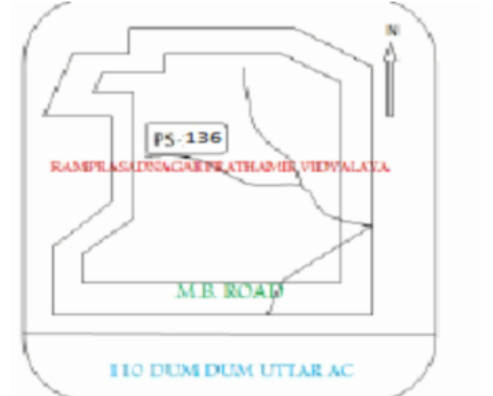

নির্বাচক নিবন্ধন আধিকারিকের স্বাক্ষর

Nazri Naksha

Google Map View

Polling Station Building Front View

Polling Station Front View

Cad View

Key MAP View

1	UWX1139625	নাম : গীতা দেবী স্বামীর নাম: হরদেও প্রসাদ বাড়ির নং : 71 বয়স : 61 লিঙ্গ : মহিলা	ফটো উপলব্ধ	2	XVM1864594	নাম : শিপ্রা আচার্য স্বামীর নাম: অমৃত লাল আচার্য বাড়ির নং : n0280 বয়স : 55 লিঙ্গ : মহিলা	ফটো উপলব্ধ	3	XVM1081991	নাম : মনিকা কুণ্ড স্বামীর নাম: সুরত কুণ্ড বাড়ির নং : n0241 বয়স : 46 লিঙ্গ : মহিলা	ফটো উপলব্ধ
4	XVM2039972	নাম : সৌভিক কুণ্ড পিতার নাম: নারায়ণ কুণ্ড বাড়ির নং : বয়স : 26 লিঙ্গ : পুরুষ	ফটো উপলব্ধ	Q 5	XVM2212223	নাম : পূজা কুণ্ড অন্যান্য: নিশীথ কুণ্ড বাড়ির নং : 28 বয়স : 25 লিঙ্গ : মহিলা	ফটো উপলব্ধ	6	XVM2116218	নাম : নারায়ণ কুণ্ড পিতার নাম: ননি গোপাল কুণ্ড বাড়ির নং : 125 বয়স : 55 লিঙ্গ : পুরুষ	ফটো উপলব্ধ
7	XVM1761840	নাম : সুপর্ণা দেবনাথ স্বামীর নাম: সুরত দেবনাথ বাড়ির নং : n0007 বয়স : 39 লিঙ্গ : মহিলা	ফটো উপলব্ধ	8	BWC2782407	নাম : কেশব কুণ্ড পিতার নাম: কার্তিক চন্দ্র কুণ্ড বাড়ির নং : 62 বয়স : 44 লিঙ্গ : পুরুষ	ফটো উপলব্ধ	9	XVM1079813	নাম : প্রিয়ঙ্কা কুণ্ড স্বামীর নাম: কেশব কুণ্ড বাড়ির নং : 40/84 বয়স : 34 লিঙ্গ : মহিলা	ফটো উপলব্ধ
10	XVM2023935	নাম : অঞ্জনা কুণ্ড স্বামীর নাম: মানব কুণ্ড বাড়ির নং : না বয়স : 31 লিঙ্গ : মহিলা	ফটো উপলব্ধ	11	XVM2259232	নাম : অর্চনা কুণ্ড স্বামীর নাম: সুভাষ কুণ্ড বাড়ির নং : 125 বয়স : 67 লিঙ্গ : মহিলা	ফটো উপলব্ধ	12	XVM1762145	নাম : পায়েল দে পিতার নাম: সুরত দে বাড়ির নং : এন0033 বয়স : 28 লিঙ্গ : মহিলা	ফটো উপলব্ধ
13	WB/20/138/297469	নাম : আরতি কুণ্ড স্বামীর নাম: কার্তিক চন্দ্র কুণ্ড বাড়ির নং : 62 বয়স : 66 লিঙ্গ : মহিলা	ফটো উপলব্ধ	14	XVM2115780	নাম : বাসুদেব কুণ্ড পিতার নাম: নীলমনি কুণ্ড বাড়ির নং : 9 বয়স : 54 লিঙ্গ : পুরুষ	ফটো উপলব্ধ	15	BWC3857521	নাম : শীলা কুণ্ড স্বামীর নাম: শম্ভু কুণ্ড বাড়ির নং : 125 বয়স : 47 লিঙ্গ : মহিলা	ফটো উপলব্ধ
16	XVM0846261	নাম : সুমন কুণ্ড পিতার নাম: সুভাষ কুণ্ড বাড়ির নং : 125 বয়স : 42 লিঙ্গ : পুরুষ	ফটো উপলব্ধ	17	WB/20/138/297345	নাম : শম্ভু কুণ্ড পিতার নাম: ননীগোপাল কুণ্ড বাড়ির নং : 125 বয়স : 52 লিঙ্গ : পুরুষ	ফটো উপলব্ধ	18	BWC4143319	নাম : সুরত কুণ্ড পিতার নাম: তারক কুণ্ড বাড়ির নং : 19 বয়স : 49 লিঙ্গ : পুরুষ	ফটো উপলব্ধ
19	XVM2303329	নাম : রিয়া শীল পিতার নাম: সাধন শীল বাড়ির নং : এন0019 বয়স : 26 লিঙ্গ : মহিলা	ফটো উপলব্ধ	20	XVM2436095	নাম : কেয়া কুণ্ড পিতার নাম: শম্ভু কুণ্ড বাড়ির নং : 125 বয়স : 23 লিঙ্গ : মহিলা	ফটো উপলব্ধ	21	DHW2584845	নাম : সঞ্জয় ঘোষ পিতার নাম: শ্যামল ঘোষ বাড়ির নং : 41 বয়স : 48 লিঙ্গ : পুরুষ	ফটো উপলব্ধ
22	BWC1934298	নাম : বর্না কুণ্ড স্বামীর নাম: বাসুদেব কুণ্ড বাড়ির নং : 9 বয়স : 52 লিঙ্গ : মহিলা	ফটো উপলব্ধ	23	XVM2490373	নাম : দীপক শীল পিতার নাম: রবি শীল বাড়ির নং : এন0033 বয়স : 35 লিঙ্গ : পুরুষ	ফটো উপলব্ধ	24	WB/20/138/297288	নাম : গৌতম কুণ্ড পিতার নাম: নীলমনি কুণ্ড বাড়ির নং : 9 বয়স : 53 লিঙ্গ : পুরুষ	ফটো উপলব্ধ
25	WB/20/138/297456	নাম : আভারানী কুণ্ড স্বামীর নাম: নীলমনি কুণ্ড বাড়ির নং : 9 বয়স : 77 লিঙ্গ : মহিলা	ফটো উপলব্ধ	26	WB/20/138/297465	নাম : মঞ্জুরানী কুণ্ড স্বামীর নাম: রঙ্গলাল কুণ্ড বাড়ির নং : 52 বয়স : 66 লিঙ্গ : মহিলা	ফটো উপলব্ধ	27	XVM0974162	নাম : তারক কুণ্ড পিতার নাম: তারাপদ কুণ্ড বাড়ির নং : n0019 বয়স : 72 লিঙ্গ : পুরুষ	ফটো উপলব্ধ
28	XVM1937135	নাম : পূজা কুণ্ড পিতার নাম: গৌতম কুণ্ড বাড়ির নং : n0318 বয়স : 26 লিঙ্গ : মহিলা	ফটো উপলব্ধ	29	XVM1761691	নাম : সৌরভ কুণ্ড পিতার নাম: শম্ভু কুণ্ড বাড়ির নং : 125 বয়স : 28 লিঙ্গ : পুরুষ	ফটো উপলব্ধ	30	BWC3300860	নাম : তাপস কুমার বোস পিতার নাম: পরিমল বোস বাড়ির নং : n0007 বয়স : 45 লিঙ্গ : পুরুষ	ফটো উপলব্ধ