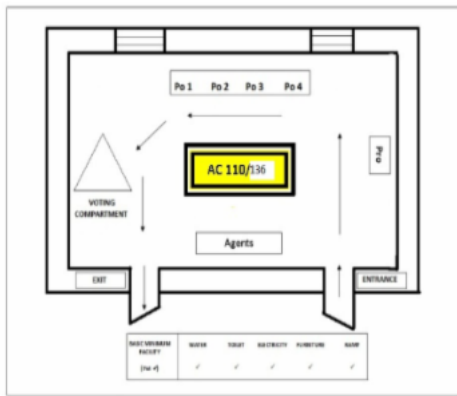

নির্বাচক নিবন্ধন আধিকারিকের স্বাক্ষর

Nazri Naksha

Google Map View

Polling Station Building Front View

Polling Station Front View

Cad View

Key MAP View

1	UWX1139625	নাম : গীতা দেবী স্বামীর নাম: হরদেও প্রসাদ বাড়ির নং : 71 বয়স : 61 লিঙ্গ : মহিলা	ফটো উপলব্ধ	2	XVM1864594	নাম : শিপ্রা আচার্য স্বামীর নাম: অমৃত লাল আচার্য বাড়ির নং : n0280 বয়স : 55 লিঙ্গ : মহিলা	ফটো উপলব্ধ	3	XVM1081991	নাম : মনিকা কুণ্ড স্বামীর নাম: সুরত কুণ্ড বাড়ির নং : n0241 বয়স : 46 লিঙ্গ : মহিলা	ফটো উপলব্ধ
4	XVM2039972	নাম : সৌভিক কুণ্ড পিতার নাম: নারায়ণ কুণ্ড বাড়ির নং : বয়স : 26 লিঙ্গ : পুরুষ	ফটো উপলব্ধ	Q 5	XVM2212223	নাম : পূজা কুণ্ড অন্যান্য: নিশীথ কুণ্ড বাড়ির নং : 28 বয়স : 25 লিঙ্গ : মহিলা	ফটো উপলব্ধ	6	XVM2116218	নাম : নারায়ণ কুণ্ড পিতার নাম: ননি গোপাল কুণ্ড বাড়ির নং : 125 বয়স : 55 লিঙ্গ : পুরুষ	ফটো উপলব্ধ
7	XVM1761840	নাম : সুপর্ণা দেবনাথ স্বামীর নাম: সুরত দেবনাথ বাড়ির নং : n0007 বয়স : 39 লিঙ্গ : মহিলা	ফটো উপলব্ধ	8	BWC2782407	নাম : কেশব কুণ্ড পিতার নাম: কার্তিক চন্দ্র কুণ্ড বাড়ির নং : 62 বয়স : 44 লিঙ্গ : পুরুষ	ফটো উপলব্ধ	9	XVM1079813	নাম : প্রিয়ঙ্কা কুণ্ড স্বামীর নাম: কেশব কুণ্ড বাড়ির নং : 40/84 বয়স : 34 লিঙ্গ : মহিলা	ফটো উপলব্ধ
10	XVM2023935	নাম : অঞ্জনা কুণ্ড স্বামীর নাম: মানব কুণ্ড বাড়ির নং : না বয়স : 31 লিঙ্গ : মহিলা	ফটো উপলব্ধ	11	XVM2259232	নাম : অর্চনা কুণ্ড স্বামীর নাম: সুভাষ কুণ্ড বাড়ির নং : 125 বয়স : 67 লিঙ্গ : মহিলা	ফটো উপলব্ধ	12	XVM1762145	নাম : পায়েল দে পিতার নাম: সুরত দে বাড়ির নং : এন0033 বয়স : 28 লিঙ্গ : মহিলা	ফটো উপলব্ধ
13	WB/20/138/297469	নাম : আরতি কুণ্ড স্বামীর নাম: কার্তিক চন্দ্র কুণ্ড বাড়ির নং : 62 বয়স : 66 লিঙ্গ : মহিলা	ফটো উপলব্ধ	14	XVM2115780	নাম : বাসুদেব কুণ্ড পিতার নাম: নীলমনি কুণ্ড বাড়ির নং : 9 বয়স : 54 লিঙ্গ : পুরুষ	ফটো উপলব্ধ	15	BWC3857521	নাম : শীলা কুণ্ড স্বামীর নাম: শম্ভু কুণ্ড বাড়ির নং : 125 বয়স : 47 লিঙ্গ : মহিলা	ফটো উপলব্ধ
16	XVM0846261	নাম : সুমন কুণ্ড পিতার নাম: সুভাষ কুণ্ড বাড়ির নং : 125 বয়স : 42 লিঙ্গ : পুরুষ	ফটো উপলব্ধ	17	WB/20/138/297345	নাম : শম্ভু কুণ্ড পিতার নাম: ননীগোপাল কুণ্ড বাড়ির নং : 125 বয়স : 52 লিঙ্গ : পুরুষ	ফটো উপলব্ধ	18	BWC4143319	নাম : সুরত কুণ্ড পিতার নাম: তারক কুণ্ড বাড়ির নং : 19 বয়স : 49 লিঙ্গ : পুরুষ	ফটো উপলব্ধ
19	XVM2303329	নাম : রিয়া শীল পিতার নাম: সাধন শীল বাড়ির নং : এন0019 বয়স : 26 লিঙ্গ : মহিলা	ফটো উপলব্ধ	20	XVM2436095	নাম : কেয়া কুণ্ড পিতার নাম: শম্ভু কুণ্ড বাড়ির নং : 125 বয়স : 23 লিঙ্গ : মহিলা	ফটো উপলব্ধ	21	DHW2584845	নাম : সঞ্জয় ঘোষ পিতার নাম: শ্যামল ঘোষ বাড়ির নং : 41 বয়স : 48 লিঙ্গ : পুরুষ	ফটো উপলব্ধ
22	BWC1934298	নাম : বর্না কুণ্ড স্বামীর নাম: বাসুদেব কুণ্ড বাড়ির নং : 9 বয়স : 52 লিঙ্গ : মহিলা	ফটো উপলব্ধ	23	XVM2490373	নাম : দীপক শীল পিতার নাম: রবি শীল বাড়ির নং : এন0033 বয়স : 35 লিঙ্গ : পুরুষ	ফটো উপলব্ধ	24	WB/20/138/297288	নাম : গৌতম কুণ্ড পিতার নাম: নীলমনি কুণ্ড বাড়ির নং : 9 বয়স : 53 লিঙ্গ : পুরুষ	ফটো উপলব্ধ
25	WB/20/138/297456	নাম : আভারানী কুণ্ড স্বামীর নাম: নীলমনি কুণ্ড বাড়ির নং : 9 বয়স : 77 লিঙ্গ : মহিলা	ফটো উপলব্ধ	26	WB/20/138/297465	নাম : মঞ্জুরানী কুণ্ড স্বামীর নাম: রঙ্গলাল কুণ্ড বাড়ির নং : 52 বয়স : 66 লিঙ্গ : মহিলা	ফটো উপলব্ধ	27	XVM0974162	নাম : তারক কুণ্ড পিতার নাম: তারাপদ কুণ্ড বাড়ির নং : n0019 বয়স : 72 লিঙ্গ : পুরুষ	ফটো উপলব্ধ
28	XVM1937135	নাম : পূজা কুণ্ড পিতার নাম: গৌতম কুণ্ড বাড়ির নং : n0318 বয়স : 26 লিঙ্গ : মহিলা	ফটো উপলব্ধ	29	XVM1761691	নাম : সৌরভ কুণ্ড পিতার নাম: শম্ভু কুণ্ড বাড়ির নং : 125 বয়স : 28 লিঙ্গ : পুরুষ	ফটো উপলব্ধ	30	BWC3300860	নাম : তাপস কুমার বোস পিতার নাম: পরিমল বোস বাড়ির নং : n0007 বয়স : 45 লিঙ্গ : পুরুষ	ফটো উপলব্ধ