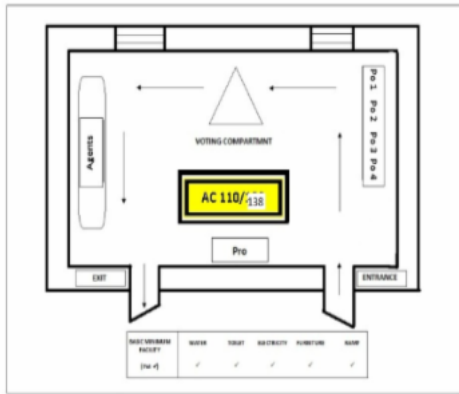

নির্বাচক নিবন্ধন আধিকারিকের স্বাক্ষর

Nazri Naksha

Google Map View

Polling Station Building Front View

Polling Station Front View

Cad View

Key MAP View

1 নাম : জলি বর্মন স্বামীর নাম: নিরঞ্জন বর্মন বাড়ির নং : n0391 বয়স : 48 লিঙ্গ : মহিলা	XVM1711480 ফটো উপলব্ধ	2 নাম : শরৎ চক্রবর্তী পিতার নাম: বিপদহরন চক্রবর্তী বাড়ির নং : n0146 বয়স : 68 লিঙ্গ : পুরুষ	XVM0861203 ফটো উপলব্ধ	3 নাম : তনুশ্রী চক্রবর্তী স্বামীর নাম: শরৎ চক্রবর্তী বাড়ির নং : n0147 বয়স : 61 লিঙ্গ : মহিলা	WB/20/138/537265 ফটো উপলব্ধ
4 নাম : ঐশী চক্রবর্তী পিতার নাম: শরৎ চক্রবর্তী বাড়ির নং : n0148 বয়স : 35 লিঙ্গ : মহিলা	XVM0861237 ফটো উপলব্ধ	5 নাম : অরুন্ধতী চ্যাটার্জী পিতার নাম: অচ্যুৎ চ্যাটার্জী বাড়ির নং : n0010 বয়স : 30 লিঙ্গ : মহিলা	XVM1762517 ফটো উপলব্ধ	6 নাম : অনিতা ঘোষ স্বামীর নাম: সুভাষ ঘোষ বাড়ির নং : n0155 বয়স : 56 লিঙ্গ : মহিলা	XVM1080290 ফটো উপলব্ধ
7 নাম : শুভায়ন কুন্ডু মায়ের নাম: সোমা কুন্ডু বাড়ির নং : n0435 বয়স : 26 লিঙ্গ : পুরুষ	XVM1925940 ফটো উপলব্ধ	8 নাম : মধুমিতা মন্ডল স্বামীর নাম: বিপ্রজিৎ মন্ডল বাড়ির নং : n0385 বয়স : 41 লিঙ্গ : মহিলা	XVM1080225 ফটো উপলব্ধ	9 নাম : শশাঙ্ক কুমার রুদ্র পিতার নাম: সুধাংশু রঞ্জন রুদ্র বাড়ির নং : n0162 বয়স : 66 লিঙ্গ : পুরুষ	DHW1293216 ফটো উপলব্ধ
10 নাম : স্বরূপ রুদ্র পিতার নাম: শশাঙ্ক কুমার রুদ্র বাড়ির নং : n0162 বয়স : 34 লিঙ্গ : পুরুষ	XVM1240076 ফটো উপলব্ধ	11 নাম : পরিণীতা সরকার স্বামীর নাম: দেবশীষ সরকার বাড়ির নং : n0008 বয়স : 50 লিঙ্গ : মহিলা	WB/20/138/144221 ফটো উপলব্ধ	12 নাম : সাথী দে চৌধুরী মায়ের নাম: দীপা দে চৌধুরী বাড়ির নং : বয়স : 39 লিঙ্গ : মহিলা	XVM2054575 ফটো উপলব্ধ
13 নাম : আনন্দ সরকার পিতার নাম: মনীন্দ্র সরকার বাড়ির নং : 1 বয়স : 57 লিঙ্গ : পুরুষ	BWC0541821 ফটো উপলব্ধ	14 নাম : গোবিন্দ সরকার পিতার নাম: মনীন্দ্র সরকার বাড়ির নং : 1 বয়স : 55 লিঙ্গ : পুরুষ	BWC0541839 ফটো উপলব্ধ	15 নাম : দীপক সরকার পিতার নাম: মনীন্দ্র সরকার বাড়ির নং : 1 বয়স : 53 লিঙ্গ : পুরুষ	BWC0541847 ফটো উপলব্ধ
16 নাম : ছন্দা সরকার স্বামীর নাম: আনন্দ সরকার বাড়ির নং : 1 বয়স : 50 লিঙ্গ : মহিলা	BWC3862109 ফটো উপলব্ধ	17 নাম : প্রীতিকণা সরকার স্বামীর নাম: গোবিন্দ সরকার বাড়ির নং : 1 বয়স : 50 লিঙ্গ : মহিলা	BWC4144473 ফটো উপলব্ধ	18 নাম : রাজীব সরকার পিতার নাম: মনীন্দ্র সরকার বাড়ির নং : 1 বয়স : 48 লিঙ্গ : পুরুষ	BWC2790202 ফটো উপলব্ধ
19 নাম : নীলিমা সরকার স্বামীর নাম: দীপক সরকার বাড়ির নং : 1 বয়স : 46 লিঙ্গ : মহিলা	DHW2562882 ফটো উপলব্ধ	20 নাম : সৌগত সরকার পিতার নাম: আনন্দ সরকার বাড়ির নং : 1 বয়স : 24 লিঙ্গ : পুরুষ	XVM2215721 ফটো উপলব্ধ	21 নাম : পিয়ালী সাহা পিতার নাম: গোপাল চন্দ্র সাহা বাড়ির নং : 1/7 বয়স : 38 লিঙ্গ : মহিলা	BWC3680352 ফটো উপলব্ধ
22 নাম : বিশ্বনাথ ঘোষ পিতার নাম: সুনীল ঘোষ বাড়ির নং : 2 বয়স : 57 লিঙ্গ : পুরুষ	BWC1630979 ফটো উপলব্ধ	23 নাম : তারক নাথ ঘোষ পিতার নাম: সুনীল ঘোষ বাড়ির নং : 2 বয়স : 61 লিঙ্গ : পুরুষ	BWC1631308 ফটো উপলব্ধ	24 নাম : দীপক কুমার দত্ত পিতার নাম: সাধন চন্দ্র দত্ত বাড়ির নং : 2/1 বয়স : 64 লিঙ্গ : পুরুষ	XVM2070068 ফটো উপলব্ধ
25 নাম : সুলতা দত্ত স্বামীর নাম: দীপক কুমার দত্ত বাড়ির নং : 2/1 বয়স : 59 লিঙ্গ : মহিলা	XVM2070084 ফটো উপলব্ধ	26 নাম : মিত্ঠা ঘোষ স্বামীর নাম: বিশ্বনাথ ঘোষ বাড়ির নং : 2/1 বয়স : 42 লিঙ্গ : মহিলা	XVM1762616 ফটো উপলব্ধ	27 নাম : সরস্বতী দাস স্বামীর নাম: মাখন দাস বাড়ির নং : 3 বয়স : 81 লিঙ্গ : মহিলা	BWC0541870 ফটো উপলব্ধ
28 নাম : বীনা দাস পিতার নাম: মাখন দাস বাড়ির নং : 3 বয়স : 59 লিঙ্গ : মহিলা	BWC0541888 ফটো উপলব্ধ	29 নাম : শীলা দাস পিতার নাম: মাখন দাস বাড়ির নং : 3 বয়স : 57 লিঙ্গ : মহিলা	BWC0541896 ফটো উপলব্ধ	30 নাম : দীপক দাস পিতার নাম: মাখন দাস বাড়ির নং : 3 বয়স : 55 লিঙ্গ : পুরুষ	WB/20/138/318034 ফটো উপলব্ধ