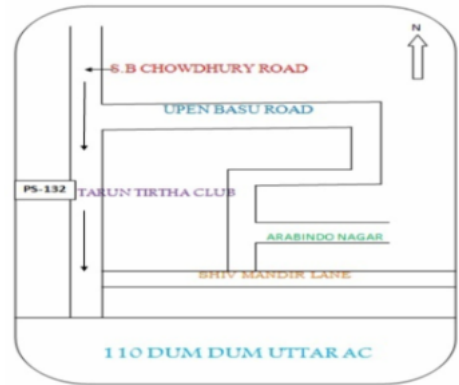

Key MAP View