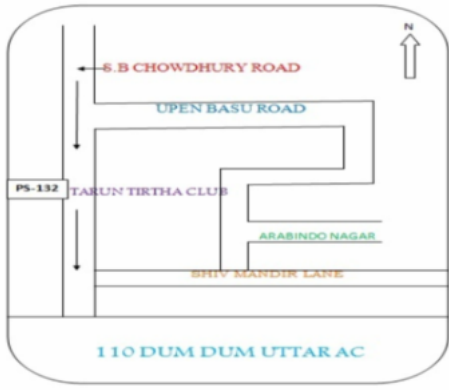

Nazri Naksha