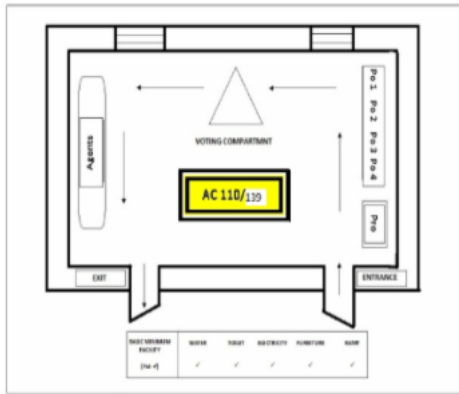

নির্বাচক নিবন্ধন আধিকারিকের স্বাক্ষর

Nazri Naksha

Google Map View

Polling Station Building Front View

Polling Station Front View

Cad View

Key MAP View

1 নাম : বেবি ঘোষ স্বামীর নাম: সুব্রোত ঘোষ বাড়ির নং : n0344 বয়স : 75 লিঙ্গ : মহিলা	FNN2145050 ফটো উপলব্ধ	2 নাম : অর্পনা মাইতি স্বামীর নাম: নিরঞ্জন মাইতি বাড়ির নং : n0079 বয়স : 51 লিঙ্গ : মহিলা	XVM1207984 ফটো উপলব্ধ	3 নাম : সুবর্ণা দাস পিতার নাম: ভোলা দাস বাড়ির নং : 1নং বয়স : 23 লিঙ্গ : মহিলা	XVM2453777 ফটো উপলব্ধ
Q 4 নাম : সোমা বিশ্বাস পিতার নাম: শম্ভু সিংহ বাড়ির নং : প্রথম স্টেপ বয়স : 36 লিঙ্গ : মহিলা	ANS1264464 ফটো উপলব্ধ	5 নাম : জবা রায় মায়ের নাম: শিবানী রায় বাড়ির নং : 2 বয়স : 25 লিঙ্গ : মহিলা	XVM2300077 ফটো উপলব্ধ	6 নাম : মুকুল চক্রবর্তী পিতার নাম: অমূল্য চক্রবর্তী বাড়ির নং : 4 বয়স : 91 লিঙ্গ : পুরুষ	BWC0274902 ফটো উপলব্ধ
7 নাম : সুসমা সরকার স্বামীর নাম: মনমথ সরকার বাড়ির নং : 6 বয়স : 64 লিঙ্গ : মহিলা	XVM0870535 ফটো উপলব্ধ	8 নাম : মীঠুন সরকার পিতার নাম: মনমথ সরকার বাড়ির নং : 6 বয়স : 42 লিঙ্গ : পুরুষ	XVM0870550 ফটো উপলব্ধ	9 নাম : নিপা সরকার স্বামীর নাম: মীঠুন সরকার বাড়ির নং : 6 বয়স : 33 লিঙ্গ : মহিলা	UPW1251388 ফটো উপলব্ধ
10 নাম : টিনা দাস স্বামীর নাম: সৌরভ দাস বাড়ির নং : 6/1 বয়স : 35 লিঙ্গ : মহিলা	XVM1452945 ফটো উপলব্ধ	11 নাম : অর্চিতা দাস স্বামীর নাম: সৈকত দাস বাড়ির নং : 6/1 বয়স : 25 লিঙ্গ : মহিলা	XVM2399806 ফটো উপলব্ধ	12 নাম : দেবব্রত ভৌমিক মায়ের নাম: বরনা ভৌমিক বাড়ির নং : 9 বয়স : 37 লিঙ্গ : পুরুষ	XVM2023661 ফটো উপলব্ধ
13 নাম : দীপিকা সাহা পিতার নাম: অখিল সাহা বাড়ির নং : 9 বয়স : 31 লিঙ্গ : মহিলা	XVM2399517 ফটো উপলব্ধ	14 নাম : বিউটি সাহা স্বামীর নাম: অখিল সাহা বাড়ির নং : 9 বয়স : 22 লিঙ্গ : মহিলা	XVM2399483 ফটো উপলব্ধ	15 নাম : নমিতা মুখার্জী স্বামীর নাম: হরিদাস মুখার্জী বাড়ির নং : 10 বয়স : 81 লিঙ্গ : মহিলা	XVM2065746 ফটো উপলব্ধ
16 নাম : সমীরণ মুখার্জী পিতার নাম: হরিদাস মুখার্জী বাড়ির নং : 10 বয়স : 67 লিঙ্গ : পুরুষ	BWC0554105 ফটো উপলব্ধ	17 নাম : দিলীপ মুখার্জী পিতার নাম: হরিদাস মুখার্জী বাড়ির নং : 10 বয়স : 64 লিঙ্গ : পুরুষ	WB/20/138/330366 ফটো উপলব্ধ	18 নাম : নারায়ণ মুখার্জী পিতার নাম: হরিদাস মুখার্জী বাড়ির নং : 10 বয়স : 62 লিঙ্গ : পুরুষ	BWC1905249 ফটো উপলব্ধ
19 নাম : মিন্টু মুখার্জী পিতার নাম: হরিদাস মুখার্জী বাড়ির নং : 10 বয়স : 60 লিঙ্গ : পুরুষ	WB/20/138/330239 ফটো উপলব্ধ	20 নাম : শ্বেতা মুখার্জী স্বামীর নাম: সমীরণ মুখার্জী বাড়ির নং : 10 বয়স : 58 লিঙ্গ : মহিলা	BWC0554139 ফটো উপলব্ধ	21 নাম : সোমা মুখার্জী স্বামীর নাম: দিলীপ মুখার্জী বাড়ির নং : 10 বয়স : 53 লিঙ্গ : মহিলা	WB/13/085/489437 ফটো উপলব্ধ
22 নাম : সবিতা মুখার্জী স্বামীর নাম: নারায়ণ মুখার্জী বাড়ির নং : 10 বয়স : 53 লিঙ্গ : মহিলা	WB/20/138/330717 ফটো উপলব্ধ	23 নাম : সৌরভ মুখার্জী পিতার নাম: সমীরণ মুখার্জী বাড়ির নং : 10 বয়স : 37 লিঙ্গ : পুরুষ	XVM1080613 ফটো উপলব্ধ	24 নাম : আকাশ মুখার্জী পিতার নাম: নারায়ণ মুখার্জী বাড়ির নং : 10 বয়স : 33 লিঙ্গ : পুরুষ	XVM1138999 ফটো উপলব্ধ
25 নাম : দীপন মুখার্জী পিতার নাম: দিলীপ মুখার্জী বাড়ির নং : 10 বয়স : 29 লিঙ্গ : পুরুষ	XVM1763010 ফটো উপলব্ধ	26 নাম : সায়ন মুখার্জী পিতার নাম: দিলীপ মুখার্জী বাড়ির নং : 10 বয়স : 27 লিঙ্গ : পুরুষ	XVM1974237 ফটো উপলব্ধ	27 নাম : শ্রেয়া মুখার্জী পিতার নাম: সমীরণ মুখার্জী বাড়ির নং : 10 বয়স : 22 লিঙ্গ : মহিলা	XVM2399418 ফটো উপলব্ধ
28 নাম : ফুলেশ্বর পাসওয়ান পিতার নাম: শ্যাম চাঁদ পাসওয়ান বাড়ির নং : 10 বয়স : 46 লিঙ্গ : পুরুষ	XVM1762863 ফটো উপলব্ধ	29 নাম : যসুনা পাসওয়ান স্বামীর নাম: ফুলেশ্বর পাসওয়ান বাড়ির নং : 10 বয়স : 39 লিঙ্গ : মহিলা	XVM1762855 ফটো উপলব্ধ	30 নাম : স্বনালী দত্ত পিতার নাম: সোমেনাথ দত্ত বাড়ির নং : 11 বয়স : 23 লিঙ্গ : মহিলা	XVM2288736 ফটো উপলব্ধ