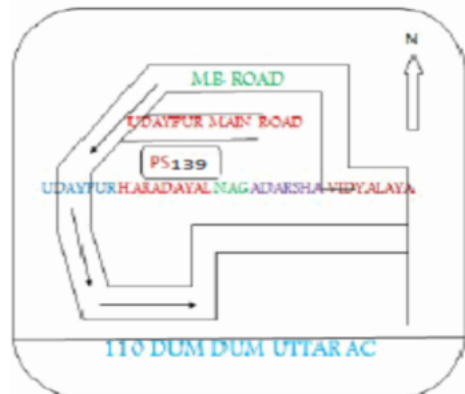

নির্বাচক নিবন্ধন আধিকারিকের স্বাক্ষর

Nazri Naksha

Google Map View

Polling Station Building Front View

Polling Station Front View

Cad View

Key MAP View

1 নাম : বেবি ঘোষ স্বামীর নাম: সুব্রোত ঘোষ বাড়ির নং : n0344 বয়স : 75 লিঙ্গ : মহিলা	FNN2145050 ফটো উপলব্ধ	2 নাম : অর্পনা মাইতি স্বামীর নাম: নিরঞ্জন মাইতি বাড়ির নং : n0079 বয়স : 51 লিঙ্গ : মহিলা	XVM1207984 ফটো উপলব্ধ	3 নাম : সুবর্ণা দাস পিতার নাম: ভোলা দাস বাড়ির নং : 1নং বয়স : 23 লিঙ্গ : মহিলা	XVM2453777 ফটো উপলব্ধ
Q 4 নাম : সোমা বিশ্বাস পিতার নাম: শম্ভু সিংহ বাড়ির নং : প্রথম স্টেপ বয়স : 36 লিঙ্গ : মহিলা	ANS1264464 ফটো উপলব্ধ	5 নাম : জবা রায় মায়ের নাম: শিবানী রায় বাড়ির নং : 2 বয়স : 25 লিঙ্গ : মহিলা	XVM2300077 ফটো উপলব্ধ	6 নাম : মুকুল চক্রবর্তী পিতার নাম: অমূল্য চক্রবর্তী বাড়ির নং : 4 বয়স : 91 লিঙ্গ : পুরুষ	BWC0274902 ফটো উপলব্ধ
7 নাম : সুসমা সরকার স্বামীর নাম: মনমথ সরকার বাড়ির নং : 6 বয়স : 64 লিঙ্গ : মহিলা	XVM0870535 ফটো উপলব্ধ	8 নাম : মীঠুন সরকার পিতার নাম: মনমথ সরকার বাড়ির নং : 6 বয়স : 42 লিঙ্গ : পুরুষ	XVM0870550 ফটো উপলব্ধ	9 নাম : নিপা সরকার স্বামীর নাম: মীঠুন সরকার বাড়ির নং : 6 বয়স : 33 লিঙ্গ : মহিলা	UPW1251388 ফটো উপলব্ধ
10 নাম : টিনা দাস স্বামীর নাম: সৌরভ দাস বাড়ির নং : 6/1 বয়স : 35 লিঙ্গ : মহিলা	XVM1452945 ফটো উপলব্ধ	11 নাম : অর্চিতা দাস স্বামীর নাম: সৈকত দাস বাড়ির নং : 6/1 বয়স : 25 লিঙ্গ : মহিলা	XVM2399806 ফটো উপলব্ধ	12 নাম : দেবব্রত ভৌমিক মায়ের নাম: বরনা ভৌমিক বাড়ির নং : 9 বয়স : 37 লিঙ্গ : পুরুষ	XVM2023661 ফটো উপলব্ধ
13 নাম : দীপিকা সাহা পিতার নাম: অখিল সাহা বাড়ির নং : 9 বয়স : 31 লিঙ্গ : মহিলা	XVM2399517 ফটো উপলব্ধ	14 নাম : বিউটি সাহা স্বামীর নাম: অখিল সাহা বাড়ির নং : 9 বয়স : 22 লিঙ্গ : মহিলা	XVM2399483 ফটো উপলব্ধ	15 নাম : নমিতা মুখার্জী স্বামীর নাম: হরিদাস মুখার্জী বাড়ির নং : 10 বয়স : 81 লিঙ্গ : মহিলা	XVM2065746 ফটো উপলব্ধ
16 নাম : সমীরণ মুখার্জী পিতার নাম: হরিদাস মুখার্জী বাড়ির নং : 10 বয়স : 67 লিঙ্গ : পুরুষ	BWC0554105 ফটো উপলব্ধ	17 নাম : দিলীপ মুখার্জী পিতার নাম: হরিদাস মুখার্জী বাড়ির নং : 10 বয়স : 64 লিঙ্গ : পুরুষ	WB/20/138/330366 ফটো উপলব্ধ	18 নাম : নারায়ণ মুখার্জী পিতার নাম: হরিদাস মুখার্জী বাড়ির নং : 10 বয়স : 62 লিঙ্গ : পুরুষ	BWC1905249 ফটো উপলব্ধ
19 নাম : মিন্টু মুখার্জী পিতার নাম: হরিদাস মুখার্জী বাড়ির নং : 10 বয়স : 60 লিঙ্গ : পুরুষ	WB/20/138/330239 ফটো উপলব্ধ	20 নাম : শ্বেতা মুখার্জী স্বামীর নাম: সমীরণ মুখার্জী বাড়ির নং : 10 বয়স : 58 লিঙ্গ : মহিলা	BWC0554139 ফটো উপলব্ধ	21 নাম : সোমা মুখার্জী স্বামীর নাম: দিলীপ মুখার্জী বাড়ির নং : 10 বয়স : 53 লিঙ্গ : মহিলা	WB/13/085/489437 ফটো উপলব্ধ
22 নাম : সবিতা মুখার্জী স্বামীর নাম: নারায়ণ মুখার্জী বাড়ির নং : 10 বয়স : 53 লিঙ্গ : মহিলা	WB/20/138/330717 ফটো উপলব্ধ	23 নাম : সৌরভ মুখার্জী পিতার নাম: সমীরণ মুখার্জী বাড়ির নং : 10 বয়স : 37 লিঙ্গ : পুরুষ	XVM1080613 ফটো উপলব্ধ	24 নাম : আকাশ মুখার্জী পিতার নাম: নারায়ণ মুখার্জী বাড়ির নং : 10 বয়স : 33 লিঙ্গ : পুরুষ	XVM1138999 ফটো উপলব্ধ
25 নাম : দীপন মুখার্জী পিতার নাম: দিলীপ মুখার্জী বাড়ির নং : 10 বয়স : 29 লিঙ্গ : পুরুষ	XVM1763010 ফটো উপলব্ধ	26 নাম : সায়ন মুখার্জী পিতার নাম: দিলীপ মুখার্জী বাড়ির নং : 10 বয়স : 27 লিঙ্গ : পুরুষ	XVM1974237 ফটো উপলব্ধ	27 নাম : শ্রেয়া মুখার্জী পিতার নাম: সমীরণ মুখার্জী বাড়ির নং : 10 বয়স : 22 লিঙ্গ : মহিলা	XVM2399418 ফটো উপলব্ধ
28 নাম : ফুলেশ্বর পাসওয়ান পিতার নাম: শ্যাম চাঁদ পাসওয়ান বাড়ির নং : 10 বয়স : 46 লিঙ্গ : পুরুষ	XVM1762863 ফটো উপলব্ধ	29 নাম : যসুনা পাসওয়ান স্বামীর নাম: ফুলেশ্বর পাসওয়ান বাড়ির নং : 10 বয়স : 39 লিঙ্গ : মহিলা	XVM1762855 ফটো উপলব্ধ	30 নাম : স্বনালী দত্ত পিতার নাম: সোমেনাথ দত্ত বাড়ির নং : 11 বয়স : 23 লিঙ্গ : মহিলা	XVM2288736 ফটো উপলব্ধ