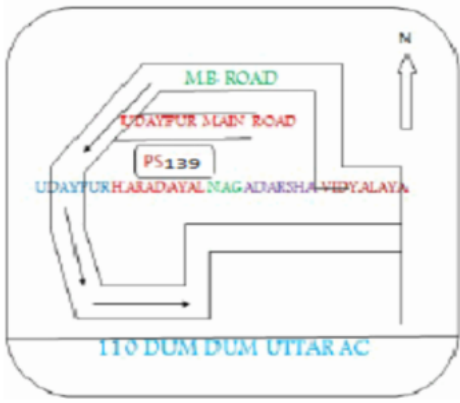

Nazri Naksha