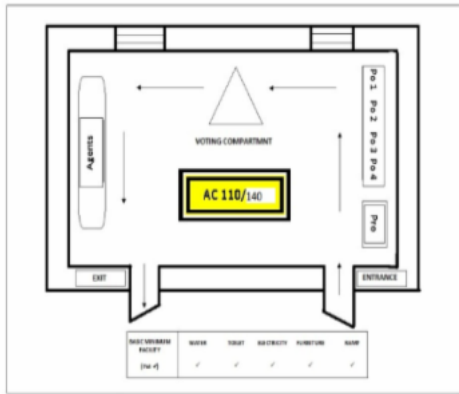

নির্বাচক নিবন্ধন আধিকারিকের স্বাক্ষর

Nazri Naksha

Google Map View

Polling Station Building Front View

Polling Station Front View

Cad View

Key MAP View

1 নাম : শুভঙ্কর পাল পিতার নাম: বৃন্দাবন পাল বাড়ির নং : 7 বয়স : 39 লিঙ্গ : পুরুষ	XVM1711589 ফটো উপলব্ধ	2 নাম : গীতা পাল স্বামীর নাম: বৃন্দাবন পাল বাড়ির নং : 7 বয়স : 65 লিঙ্গ : মহিলা	XVM1711597 ফটো উপলব্ধ	3 নাম : লোকেনাথ সাহা পিতার নাম: গোবিন্দ সাহা বাড়ির নং : 246//1 বয়স : 41 লিঙ্গ : পুরুষ	KTF2500924 ফটো উপলব্ধ
4 নাম : প্রীতম অধিকারী পিতার নাম: গৌতম অধিকারী বাড়ির নং : 20 বয়স : 28 লিঙ্গ : পুরুষ	XVM1865476 ফটো উপলব্ধ	5 নাম : তাপস অধিকারী স্বামীর নাম: তডিৎ অধিকারী বাড়ির নং : n0020 বয়স : 55 লিঙ্গ : মহিলা	WB/20/138/114008 ফটো উপলব্ধ	6 নাম : মিতালি অধিকারী স্বামীর নাম: তাপস অধিকারী বাড়ির নং : n0020 বয়স : 44 লিঙ্গ : মহিলা	XVM0847392 ফটো উপলব্ধ
7 নাম : বন্দনা গুহ (অধিকারী স্বামীর নাম: গৌতম অধিকারী বাড়ির নং : n0020 বয়স : 52 লিঙ্গ : মহিলা	XVM0847376 ফটো উপলব্ধ	8 নাম : গৌতম অধিকারী মায়ের নাম: নীতা অধিকারী বাড়ির নং : n0020 বয়স : 49 লিঙ্গ : পুরুষ	BWC3802253 ফটো উপলব্ধ	9 নাম : কল্পনা অধিকারী স্বামীর নাম: কাশীনাথ অধিকারী বাড়ির নং : 48 বয়স : 69 লিঙ্গ : মহিলা	BWC1597632 ফটো উপলব্ধ
10 নাম : নীলকান্ত অধিকারী পিতার নাম: কাশীনাথ অধিকারী বাড়ির নং : 48 বয়স : 32 লিঙ্গ : পুরুষ	XVM1208172 ফটো উপলব্ধ	11 নাম : ডলি আইচ স্বামীর নাম: জীবন কৃষ্ণ আইচ বাড়ির নং : n0236 বয়স : 68 লিঙ্গ : মহিলা	XVM0847541 ফটো উপলব্ধ	12 নাম : বিজন আইচ পিতার নাম: জীবন কৃষ্ণ আইচ বাড়ির নং : n0236 বয়স : 41 লিঙ্গ : পুরুষ	BWC4129623 ফটো উপলব্ধ
13 নাম : বিজয় আইচ পিতার নাম: জীবন কৃষ্ণ আইচ বাড়ির নং : 230/3 বয়স : 36 লিঙ্গ : পুরুষ	BWC4129730 ফটো উপলব্ধ	14 নাম : অনিমা ওরাং সিংহ স্বামীর নাম: বসুদেব সিংহ বাড়ির নং : . বয়স : 38 লিঙ্গ : মহিলা	XVM2214294 ফটো উপলব্ধ	15 নাম : মাধাবী কুণ্ড স্বামীর নাম: গোবিন্দা কুণ্ড বাড়ির নং : এন00125 বয়স : 60 লিঙ্গ : মহিলা	XVM2303386 ফটো উপলব্ধ
16 নাম : রাহুল কুমার গোস্বামী পিতার নাম: অরুণ গোস্বামী বাড়ির নং : 321/01 বয়স : 23 লিঙ্গ : পুরুষ	XVM2490308 ফটো উপলব্ধ	17 নাম : বুলবুল কুণ্ড স্বামীর নাম: বিদ্যুৎ কুণ্ড বাড়ির নং : . বয়স : 35 লিঙ্গ : মহিলা	XVM2228310 ফটো উপলব্ধ	18 নাম : বিধান কুণ্ড পিতার নাম: গোবিন্দ কুণ্ড বাড়ির নং : . বয়স : 42 লিঙ্গ : পুরুষ	XVM2228302 ফটো উপলব্ধ
19 নাম : পায়েল কুণ্ড স্বামীর নাম: শ্যামল কুণ্ড বাড়ির নং : 40/2 বয়স : 29 লিঙ্গ : মহিলা	XVM2038941 ফটো উপলব্ধ	20 নাম : কল্পনা কুণ্ড মায়ের নাম: স্বপন কুমার কুণ্ড বাড়ির নং : . বয়স : 54 লিঙ্গ : মহিলা	XVM2217263 ফটো উপলব্ধ	21 নাম : যুথিকা কুণ্ড পিতার নাম: রঞ্জিত কুণ্ড বাড়ির নং : 00 বয়স : 27 লিঙ্গ : মহিলা	XVM2026268 ফটো উপলব্ধ
22 নাম : রেখা কুণ্ড স্বামীর নাম: অনিল কুণ্ড বাড়ির নং : 40/9/2 বয়স : 50 লিঙ্গ : মহিলা	BWC0117986 ফটো উপলব্ধ	23 নাম : চন্দ্রিমা কুণ্ড পিতার নাম: অনিল কুণ্ড বাড়ির নং : 00 বয়স : 25 লিঙ্গ : মহিলা	XVM2023844 ফটো উপলব্ধ	24 নাম : রঞ্জিতকুমার কুণ্ড পিতার নাম: অজিত কুণ্ড বাড়ির নং : n0106 বয়স : 58 লিঙ্গ : পুরুষ	BWC1598077 ফটো উপলব্ধ
25 নাম : স্বপন কুমার কুণ্ড পিতার নাম: অজিত কুণ্ড বাড়ির নং : n0106 বয়স : 55 লিঙ্গ : পুরুষ	BWC1596188 ফটো উপলব্ধ	26 নাম : সন্দ্যা কুন্ড স্বামীর নাম: মনোরঞ্জন কুন্ড বাড়ির নং : n0098 বয়স : 76 লিঙ্গ : মহিলা	BWC0252270 ফটো উপলব্ধ	27 নাম : পারুল কুন্ড স্বামীর নাম: শ্যামল কুন্ড বাড়ির নং : n0098 বয়স : 46 লিঙ্গ : মহিলা	BWC3802337 ফটো উপলব্ধ
28 নাম : বিশনাথ কুণ্ড পিতার নাম: মনোরঞ্জন কুণ্ড বাড়ির নং : n0098 বয়স : 51 লিঙ্গ : পুরুষ	BWC2676351 ফটো উপলব্ধ	29 নাম : সোমা কুন্ড স্বামীর নাম: বিশনাথ কুন্ড বাড়ির নং : n0098 বয়স : 41 লিঙ্গ : মহিলা	XVM0975300 ফটো উপলব্ধ	30 নাম : মদন কুন্ড পিতার নাম: বৈদ্যনাথ কুন্ড বাড়ির নং : n0099 বয়স : 59 লিঙ্গ : পুরুষ	BWC0252346 ফটো উপলব্ধ