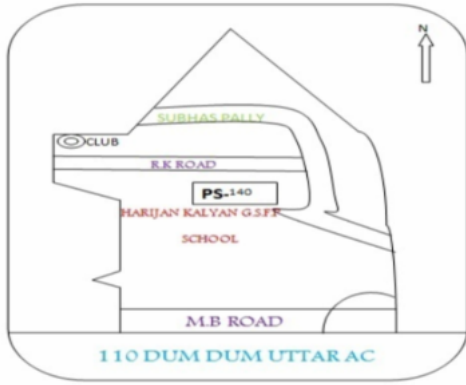

Nazri Naksha