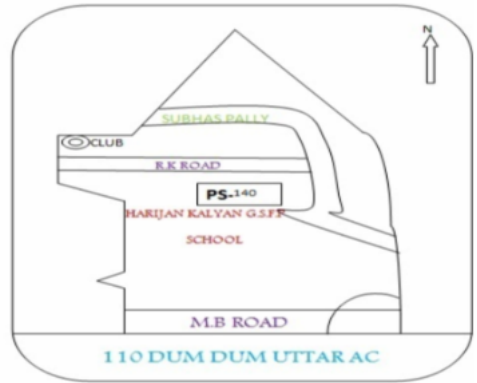

নির্বাচক নিবন্ধন আধিকারিকের স্বাক্ষর

Nazri Naksha

Google Map View

Polling Station Building Front View

Polling Station Front View

Cad View

Key MAP View

1 নাম : শুভঙ্কর পাল পিতার নাম: বৃন্দাবন পাল বাড়ির নং : 7 বয়স : 39 লিঙ্গ : পুরুষ	XVM1711589 ফটো উপলব্ধ	2 নাম : গীতা পাল স্বামীর নাম: বৃন্দাবন পাল বাড়ির নং : 7 বয়স : 65 লিঙ্গ : মহিলা	XVM1711597 ফটো উপলব্ধ	3 নাম : লোকেনাথ সাহা পিতার নাম: গোবিন্দ সাহা বাড়ির নং : 246//1 বয়স : 41 লিঙ্গ : পুরুষ	KTF2500924 ফটো উপলব্ধ
4 নাম : প্রীতম অধিকারী পিতার নাম: গৌতম অধিকারী বাড়ির নং : 20 বয়স : 28 লিঙ্গ : পুরুষ	XVM1865476 ফটো উপলব্ধ	5 নাম : তাপস অধিকারী স্বামীর নাম: তডিৎ অধিকারী বাড়ির নং : n0020 বয়স : 55 লিঙ্গ : মহিলা	WB/20/138/114008 ফটো উপলব্ধ	6 নাম : মিতালি অধিকারী স্বামীর নাম: তাপস অধিকারী বাড়ির নং : n0020 বয়স : 44 লিঙ্গ : মহিলা	XVM0847392 ফটো উপলব্ধ
7 নাম : বন্দনা গুহ (অধিকারী স্বামীর নাম: গৌতম অধিকারী বাড়ির নং : n0020 বয়স : 52 লিঙ্গ : মহিলা	XVM0847376 ফটো উপলব্ধ	8 নাম : গৌতম অধিকারী মায়ের নাম: নীতা অধিকারী বাড়ির নং : n0020 বয়স : 49 লিঙ্গ : পুরুষ	BWC3802253 ফটো উপলব্ধ	9 নাম : কল্পনা অধিকারী স্বামীর নাম: কাশীনাথ অধিকারী বাড়ির নং : 48 বয়স : 69 লিঙ্গ : মহিলা	BWC1597632 ফটো উপলব্ধ
10 নাম : নীলকান্ত অধিকারী পিতার নাম: কাশীনাথ অধিকারী বাড়ির নং : 48 বয়স : 32 লিঙ্গ : পুরুষ	XVM1208172 ফটো উপলব্ধ	11 নাম : ডলি আইচ স্বামীর নাম: জীবন কৃষ্ণ আইচ বাড়ির নং : n0236 বয়স : 68 লিঙ্গ : মহিলা	XVM0847541 ফটো উপলব্ধ	12 নাম : বিজন আইচ পিতার নাম: জীবন কৃষ্ণ আইচ বাড়ির নং : n0236 বয়স : 41 লিঙ্গ : পুরুষ	BWC4129623 ফটো উপলব্ধ
13 নাম : বিজয় আইচ পিতার নাম: জীবন কৃষ্ণ আইচ বাড়ির নং : 230/3 বয়স : 36 লিঙ্গ : পুরুষ	BWC4129730 ফটো উপলব্ধ	14 নাম : অনিমা ওরাং সিংহ স্বামীর নাম: বসুদেব সিংহ বাড়ির নং : . বয়স : 38 লিঙ্গ : মহিলা	XVM2214294 ফটো উপলব্ধ	15 নাম : মাধাবী কুণ্ড স্বামীর নাম: গোবিন্দা কুণ্ড বাড়ির নং : এন00125 বয়স : 60 লিঙ্গ : মহিলা	XVM2303386 ফটো উপলব্ধ
16 নাম : রাহুল কুমার গোস্বামী পিতার নাম: অরুণ গোস্বামী বাড়ির নং : 321/01 বয়স : 23 লিঙ্গ : পুরুষ	XVM2490308 ফটো উপলব্ধ	17 নাম : বুলবুল কুণ্ড স্বামীর নাম: বিদ্যুৎ কুণ্ড বাড়ির নং : . বয়স : 35 লিঙ্গ : মহিলা	XVM2228310 ফটো উপলব্ধ	18 নাম : বিধান কুণ্ড পিতার নাম: গোবিন্দ কুণ্ড বাড়ির নং : . বয়স : 42 লিঙ্গ : পুরুষ	XVM2228302 ফটো উপলব্ধ
19 নাম : পায়েল কুণ্ড স্বামীর নাম: শ্যামল কুণ্ড বাড়ির নং : 40/2 বয়স : 29 লিঙ্গ : মহিলা	XVM2038941 ফটো উপলব্ধ	20 নাম : কল্পনা কুণ্ড মায়ের নাম: স্বপন কুমার কুণ্ড বাড়ির নং : . বয়স : 54 লিঙ্গ : মহিলা	XVM2217263 ফটো উপলব্ধ	21 নাম : যুথিকা কুণ্ড পিতার নাম: রঞ্জিত কুণ্ড বাড়ির নং : 00 বয়স : 27 লিঙ্গ : মহিলা	XVM2026268 ফটো উপলব্ধ
22 নাম : রেখা কুণ্ড স্বামীর নাম: অনিল কুণ্ড বাড়ির নং : 40/9/2 বয়স : 50 লিঙ্গ : মহিলা	BWC0117986 ফটো উপলব্ধ	23 নাম : চন্দ্রিমা কুণ্ড পিতার নাম: অনিল কুণ্ড বাড়ির নং : 00 বয়স : 25 লিঙ্গ : মহিলা	XVM2023844 ফটো উপলব্ধ	24 নাম : রঞ্জিতকুমার কুণ্ড পিতার নাম: অজিত কুণ্ড বাড়ির নং : n0106 বয়স : 58 লিঙ্গ : পুরুষ	BWC1598077 ফটো উপলব্ধ
25 নাম : স্বপন কুমার কুণ্ড পিতার নাম: অজিত কুণ্ড বাড়ির নং : n0106 বয়স : 55 লিঙ্গ : পুরুষ	BWC1596188 ফটো উপলব্ধ	26 নাম : সন্দ্যা কুন্ড স্বামীর নাম: মনোরঞ্জন কুন্ড বাড়ির নং : n0098 বয়স : 76 লিঙ্গ : মহিলা	BWC0252270 ফটো উপলব্ধ	27 নাম : পারুল কুন্ড স্বামীর নাম: শ্যামল কুন্ড বাড়ির নং : n0098 বয়স : 46 লিঙ্গ : মহিলা	BWC3802337 ফটো উপলব্ধ
28 নাম : বিশনাথ কুণ্ড পিতার নাম: মনোরঞ্জন কুণ্ড বাড়ির নং : n0098 বয়স : 51 লিঙ্গ : পুরুষ	BWC2676351 ফটো উপলব্ধ	29 নাম : সোমা কুন্ড স্বামীর নাম: বিশনাথ কুন্ড বাড়ির নং : n0098 বয়স : 41 লিঙ্গ : মহিলা	XVM0975300 ফটো উপলব্ধ	30 নাম : মদন কুন্ড পিতার নাম: বৈদ্যনাথ কুন্ড বাড়ির নং : n0099 বয়স : 59 লিঙ্গ : পুরুষ	BWC0252346 ফটো উপলব্ধ