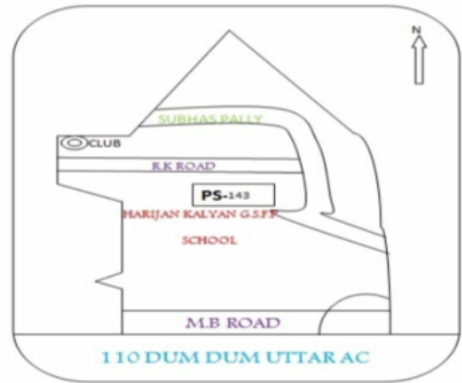

নির্বাচক নিবন্ধন আধিকারিকের স্বাক্ষর

Nazri Naksha

Google Map View

Polling Station Building Front View

Polling Station Front View

Cad View

Key MAP View

1 নাম : পংকজ কুমার পিতার নাম: সিদ্ধেশ্বর প্রসাদ বাড়ির নং : n0526 বয়স : 32 লিঙ্গ : পুরুষ	XVM1764935 ফটো উপলব্ধ	2 নাম : রিঙ্কু আচার্য স্বামীর নাম: অসিত আচার্য বাড়ির নং : 5 বয়স : 42 লিঙ্গ : মহিলা	XVM1765171 ফটো উপলব্ধ	3 নাম : রুবী ঘোষ স্বামীর নাম: সুখজীত ঘোষ বাড়ির নং : n0545 বয়স : 39 লিঙ্গ : মহিলা	XVM1866250 ফটো উপলব্ধ
4 নাম : বির্শা ওরাও পিতার নাম: দামু ওরাও বাড়ির নং : 303/134/4 বয়স : 55 লিঙ্গ : পুরুষ	BWC2319648 ফটো উপলব্ধ	5 নাম : গীতা ওরাও স্বামীর নাম: বির্শা ওরাও বাড়ির নং : 303/134/4 বয়স : 47 লিঙ্গ : মহিলা	BWC2319630 ফটো উপলব্ধ	6 নাম : রাম ওরাও পিতার নাম: বির্শা ওরাও বাড়ির নং : 303/134/4 বয়স : 28 লিঙ্গ : পুরুষ	XVM1764919 ফটো উপলব্ধ
7 নাম : শ্যাম ওরাও পিতার নাম: বির্শা ওরাও বাড়ির নং : 300/134/4 বয়স : 25 লিঙ্গ : পুরুষ	XVM2020782 ফটো উপলব্ধ	8 নাম : সুরেশ চন্দ্র কুন্ডু পিতার নাম: দুর্গাচন্দ্র কুন্ডু বাড়ির নং : n0187 বয়স : 44 লিঙ্গ : পুরুষ	BWC3199528 ফটো উপলব্ধ	9 নাম : শীলা কুন্ডু স্বামীর নাম: সুরেশ চন্দ্র কুন্ডু বাড়ির নং : n0248 বয়স : 39 লিঙ্গ : মহিলা	XVM1454917 ফটো উপলব্ধ
10 নাম : জগদীশ কুন্ডু পিতার নাম: রাধু মন্ডল কুন্ডু বাড়ির নং : n0483 বয়স : 86 লিঙ্গ : পুরুষ	WB/20/136/528451 ফটো উপলব্ধ	11 নাম : রনদুর্গা কুন্ডু স্বামীর নাম: জগদীশ কুন্ডু বাড়ির নং : n0484 বয়স : 71 লিঙ্গ : মহিলা	WB/20/136/528450 ফটো উপলব্ধ	12 নাম : শ্রীকৃষ্ণ কুন্ডু পিতার নাম: জগদীশ কুন্ডু বাড়ির নং : n0485 বয়স : 56 লিঙ্গ : পুরুষ	WB/20/136/528008 ফটো উপলব্ধ
13 নাম : স্মিতিকনা কুন্ডু স্বামীর নাম: কৃষ্ণ কুন্ডু বাড়ির নং : n0486 বয়স : 41 লিঙ্গ : মহিলা	DHW2576981 ফটো উপলব্ধ	14 নাম : শ্যাম সুন্দর কুন্ডু পিতার নাম: জগদীশ কুন্ডু বাড়ির নং : n0487 বয়স : 56 লিঙ্গ : পুরুষ	WB/20/136/528416 ফটো উপলব্ধ	15 নাম : সুকান্ত কর্মকার পিতার নাম: ভানু কর্মকার বাড়ির নং : 12/31 বয়স : 42 লিঙ্গ : পুরুষ	KTF4566667 ফটো উপলব্ধ
16 নাম : ভানু কর্মকার পিতার নাম: হীরালাল কর্মকার বাড়ির নং : 12/31 বয়স : 69 লিঙ্গ : পুরুষ	KTF4565750 ফটো উপলব্ধ	17 নাম : স্বপ্না গুপ্ত স্বামীর নাম: স্বপ্ন গুপ্ত বাড়ির নং : সি. পি. বাই লেন বয়স : 68 লিঙ্গ : মহিলা	BWC0298554 ফটো উপলব্ধ	18 নাম : শান্তি কর্মকার স্বামীর নাম: ভানু কর্মকার বাড়ির নং : 12/31 বয়স : 63 লিঙ্গ : মহিলা	KTF1319524 ফটো উপলব্ধ
19 নাম : অভিজিৎ গুপ্ত পিতার নাম: স্বপ্ন গুপ্ত বাড়ির নং : সি.পি. বাই লেন বয়স : 36 লিঙ্গ : পুরুষ	XVM0867168 ফটো উপলব্ধ	20 নাম : মৌ কর্মকার পিতার নাম: পাঁচ গোপাল কর্মকার বাড়ির নং : n0454 বয়স : 38 লিঙ্গ : মহিলা	XVM1620962 ফটো উপলব্ধ	21 নাম : মীরা কর্মকার স্বামীর নাম: পাঁচ গোপাল কর্মকার বাড়ির নং : n0455 বয়স : 60 লিঙ্গ : মহিলা	XVM1620970 ফটো উপলব্ধ
22 নাম : অভিজিৎ কর্মকার পিতার নাম: অমল কর্মকার বাড়ির নং : n0183 বয়স : 28 লিঙ্গ : পুরুষ	XVM1765007 ফটো উপলব্ধ	23 নাম : অন্ত কুন্ডু পিতার নাম: বাসু কুন্ডু বাড়ির নং : n0253 বয়স : 28 লিঙ্গ : পুরুষ	XVM1765205 ফটো উপলব্ধ	24 নাম : সুকন্যা কর্মকার পিতার নাম: পরেশ কর্মকার বাড়ির নং : 367/4 বয়স : 29 লিঙ্গ : মহিলা	XVM2314334 ফটো উপলব্ধ
25 নাম : অনীক কর্মকার পিতার নাম: সদানন্দ কর্মকার বাড়ির নং : 369/26 বয়স : 25 লিঙ্গ : পুরুষ	XVM2020824 ফটো উপলব্ধ	26 নাম : স্বপ্ন কর্মকার পিতার নাম: তারাপদ কর্মকার বাড়ির নং : n0616 বয়স : 55 লিঙ্গ : পুরুষ	XVM2314854 ফটো উপলব্ধ	27 নাম : কাকুলি কর্মকার স্বামীর নাম: স্বপ্ন কর্মকার বাড়ির নং : n0616 বয়স : 48 লিঙ্গ : মহিলা	XVM2314656 ফটো উপলব্ধ
28 নাম : মৌলি কর্মকার পিতার নাম: মনীন্দ্র কর্মকার বাড়ির নং : 38 বয়স : 24 লিঙ্গ : মহিলা	XVM2214088 ফটো উপলব্ধ	29 নাম : প্রশান্ত কর্মকার পিতার নাম: ভানু কর্মকার বাড়ির নং : 12/31 বয়স : 33 লিঙ্গ : পুরুষ	XVM1521822 ফটো উপলব্ধ	30 নাম : সুস্মিতা কর্মকার মায়ের নাম: যমুনা কর্মকার রায় বাড়ির নং : n0616 বয়স : 25 লিঙ্গ : মহিলা	XVM2005494 ফটো উপলব্ধ