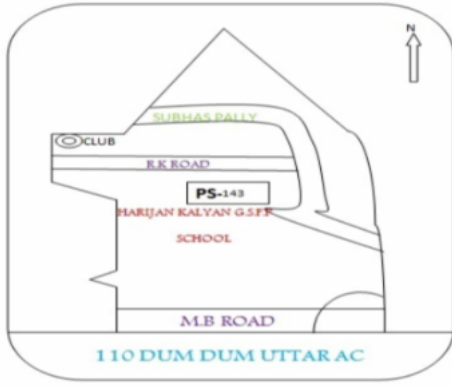

Nazri Naksha