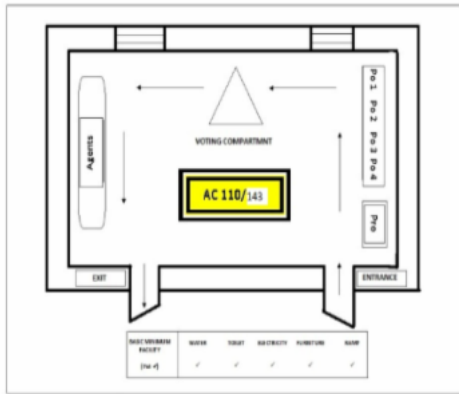

নির্বাচক নিবন্ধন আধিকারিকের স্বাক্ষর

Nazri Naksha

Google Map View

Polling Station Building Front View

Polling Station Front View

Cad View

Key MAP View

1 নাম : পংকজ কুমার পিতার নাম: সিদ্ধেশ্বর প্রসাদ বাড়ির নং : n0526 বয়স : 32 লিঙ্গ : পুরুষ	XVM1764935 ফটো উপলব্ধ	2 নাম : রিঙ্কু আচার্য স্বামীর নাম: অসিত আচার্য বাড়ির নং : 5 বয়স : 42 লিঙ্গ : মহিলা	XVM1765171 ফটো উপলব্ধ	3 নাম : রুবী ঘোষ স্বামীর নাম: সুখজীত ঘোষ বাড়ির নং : n0545 বয়স : 39 লিঙ্গ : মহিলা	XVM1866250 ফটো উপলব্ধ
4 নাম : বির্শা ওরাও পিতার নাম: দামু ওরাও বাড়ির নং : 303/134/4 বয়স : 55 লিঙ্গ : পুরুষ	BWC2319648 ফটো উপলব্ধ	5 নাম : গীতা ওরাও স্বামীর নাম: বির্শা ওরাও বাড়ির নং : 303/134/4 বয়স : 47 লিঙ্গ : মহিলা	BWC2319630 ফটো উপলব্ধ	6 নাম : রাম ওরাও পিতার নাম: বির্শা ওরাও বাড়ির নং : 303/134/4 বয়স : 28 লিঙ্গ : পুরুষ	XVM1764919 ফটো উপলব্ধ
7 নাম : শ্যাম ওরাও পিতার নাম: বির্শা ওরাও বাড়ির নং : 300/134/4 বয়স : 25 লিঙ্গ : পুরুষ	XVM2020782 ফটো উপলব্ধ	8 নাম : সুরেশ চন্দ্র কুন্ডু পিতার নাম: দুর্গাচন্দ্র কুন্ডু বাড়ির নং : n0187 বয়স : 44 লিঙ্গ : পুরুষ	BWC3199528 ফটো উপলব্ধ	9 নাম : শীলা কুন্ডু স্বামীর নাম: সুরেশ চন্দ্র কুন্ডু বাড়ির নং : n0248 বয়স : 39 লিঙ্গ : মহিলা	XVM1454917 ফটো উপলব্ধ
10 নাম : জগদীশ কুন্ডু পিতার নাম: রাধু মন্ডল কুন্ডু বাড়ির নং : n0483 বয়স : 86 লিঙ্গ : পুরুষ	WB/20/136/528451 ফটো উপলব্ধ	11 নাম : রনদুর্গা কুন্ডু স্বামীর নাম: জগদীশ কুন্ডু বাড়ির নং : n0484 বয়স : 71 লিঙ্গ : মহিলা	WB/20/136/528450 ফটো উপলব্ধ	12 নাম : শ্রীকৃষ্ণ কুন্ডু পিতার নাম: জগদীশ কুন্ডু বাড়ির নং : n0485 বয়স : 56 লিঙ্গ : পুরুষ	WB/20/136/528008 ফটো উপলব্ধ
13 নাম : স্মিতিকনা কুন্ডু স্বামীর নাম: কৃষ্ণ কুন্ডু বাড়ির নং : n0486 বয়স : 41 লিঙ্গ : মহিলা	DHW2576981 ফটো উপলব্ধ	14 নাম : শ্যাম সুন্দর কুন্ডু পিতার নাম: জগদীশ কুন্ডু বাড়ির নং : n0487 বয়স : 56 লিঙ্গ : পুরুষ	WB/20/136/528416 ফটো উপলব্ধ	15 নাম : সুকান্ত কর্মকার পিতার নাম: ভানু কর্মকার বাড়ির নং : 12/31 বয়স : 42 লিঙ্গ : পুরুষ	KTF4566667 ফটো উপলব্ধ
16 নাম : ভানু কর্মকার পিতার নাম: হীরালাল কর্মকার বাড়ির নং : 12/31 বয়স : 69 লিঙ্গ : পুরুষ	KTF4565750 ফটো উপলব্ধ	17 নাম : স্বপ্না গুপ্ত স্বামীর নাম: স্বপ্ন গুপ্ত বাড়ির নং : সি. পি. বাই লেন বয়স : 68 লিঙ্গ : মহিলা	BWC0298554 ফটো উপলব্ধ	18 নাম : শান্তি কর্মকার স্বামীর নাম: ভানু কর্মকার বাড়ির নং : 12/31 বয়স : 63 লিঙ্গ : মহিলা	KTF1319524 ফটো উপলব্ধ
19 নাম : অভিজিৎ গুপ্ত পিতার নাম: স্বপ্ন গুপ্ত বাড়ির নং : সি.পি. বাই লেন বয়স : 36 লিঙ্গ : পুরুষ	XVM0867168 ফটো উপলব্ধ	20 নাম : মৌ কর্মকার পিতার নাম: পাঁচ গোপাল কর্মকার বাড়ির নং : n0454 বয়স : 38 লিঙ্গ : মহিলা	XVM1620962 ফটো উপলব্ধ	21 নাম : মীরা কর্মকার স্বামীর নাম: পাঁচ গোপাল কর্মকার বাড়ির নং : n0455 বয়স : 60 লিঙ্গ : মহিলা	XVM1620970 ফটো উপলব্ধ
22 নাম : অভিজিৎ কর্মকার পিতার নাম: অমল কর্মকার বাড়ির নং : n0183 বয়স : 28 লিঙ্গ : পুরুষ	XVM1765007 ফটো উপলব্ধ	23 নাম : অন্ত কুন্ডু পিতার নাম: বাসু কুন্ডু বাড়ির নং : n0253 বয়স : 28 লিঙ্গ : পুরুষ	XVM1765205 ফটো উপলব্ধ	24 নাম : সুকন্যা কর্মকার পিতার নাম: পরেশ কর্মকার বাড়ির নং : 367/4 বয়স : 29 লিঙ্গ : মহিলা	XVM2314334 ফটো উপলব্ধ
25 নাম : অনীক কর্মকার পিতার নাম: সদানন্দ কর্মকার বাড়ির নং : 369/26 বয়স : 25 লিঙ্গ : পুরুষ	XVM2020824 ফটো উপলব্ধ	26 নাম : স্বপ্ন কর্মকার পিতার নাম: তারাপদ কর্মকার বাড়ির নং : n0616 বয়স : 55 লিঙ্গ : পুরুষ	XVM2314854 ফটো উপলব্ধ	27 নাম : কাকুলি কর্মকার স্বামীর নাম: স্বপ্ন কর্মকার বাড়ির নং : n0616 বয়স : 48 লিঙ্গ : মহিলা	XVM2314656 ফটো উপলব্ধ
28 নাম : মৌলি কর্মকার পিতার নাম: মনীন্দ্র কর্মকার বাড়ির নং : 38 বয়স : 24 লিঙ্গ : মহিলা	XVM2214088 ফটো উপলব্ধ	29 নাম : প্রশান্ত কর্মকার পিতার নাম: ভানু কর্মকার বাড়ির নং : 12/31 বয়স : 33 লিঙ্গ : পুরুষ	XVM1521822 ফটো উপলব্ধ	30 নাম : সুস্মিতা কর্মকার মায়ের নাম: যমুনা কর্মকার রায় বাড়ির নং : n0616 বয়স : 25 লিঙ্গ : মহিলা	XVM2005494 ফটো উপলব্ধ