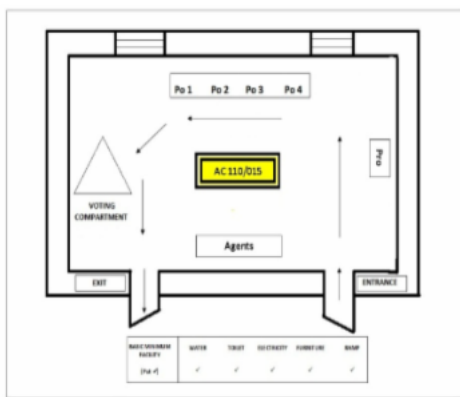

নির্বাচক নিবন্ধন আধিকারিকের স্বাক্ষর

Nazri Naksha

Google Map View

Polling Station Building Front View

Polling Station Front View

Cad View

Key MAP View

1 নাম : মৃত্যঞ্জয় বিশ্বাস পিতার নাম: সুনীল বিশ্বাস বাড়ির নং : n0669 বয়স : 25 লিঙ্গ : পুরুষ	XVM2010858 ফটো উপলব্ধ	2 নাম : অঙ্কনা বোস পিতার নাম: তাপস বোস বাড়ির নং : n0548 বয়স : 27 লিঙ্গ : মহিলা	XVM1970573 ফটো উপলব্ধ	3 নাম : লিপিকা দাস স্বামীর নাম: তপন দাস বাড়ির নং : n0399 বয়স : 40 লিঙ্গ : মহিলা	XVM1902873 ফটো উপলব্ধ
4 নাম : শুভা দে স্বামীর নাম: বিপ্লব কুমার দে বাড়ির নং : n0522 বয়স : 48 লিঙ্গ : মহিলা	XVM1965805 ফটো উপলব্ধ	5 নাম : সৈকত ঘোষ পিতার নাম: তরুন ঘোষ বাড়ির নং : n0520 বয়স : 29 লিঙ্গ : পুরুষ	XVM1948991 ফটো উপলব্ধ	6 নাম : সঞ্জয় মজুমদার পিতার নাম: মহানন্দ মজুমদার বাড়ির নং : n0538 বয়স : 33 লিঙ্গ : পুরুষ	XVM1936103 ফটো উপলব্ধ
7 নাম : প্রভাতী রায় পিতার নাম: কালীপদ রায় বাড়ির নং : n0519 বয়স : 45 লিঙ্গ : মহিলা	XVM1930403 ফটো উপলব্ধ	8 নাম : মোমিতা সাহা (দত্ত) স্বামীর নাম: মলয় সাহা বাড়ির নং : n0547 বয়স : 31 লিঙ্গ : মহিলা	XVM1970565 ফটো উপলব্ধ	9 নাম : শম্ভু সর্দার পিতার নাম: পালন সর্দার বাড়ির নং : n0664 বয়স : 41 লিঙ্গ : পুরুষ	XVM2000057 ফটো উপলব্ধ
10 নাম : শান্তি সেন পিতার নাম: সুনীল সেন বাড়ির নং : n0641 বয়স : 74 লিঙ্গ : মহিলা	XVM2059095 ফটো উপলব্ধ	11 নাম : হরিচাঁদ অধিকারী পিতার নাম: প্রভাত অধিকারী বাড়ির নং : - বয়স : 39 লিঙ্গ : পুরুষ	XVM2058329 ফটো উপলব্ধ	12 নাম : বিনতা বিশ্বাস স্বামীর নাম: পঙ্কজ বিশ্বাস বাড়ির নং : - বয়স : 68 লিঙ্গ : মহিলা	XVM2058386 ফটো উপলব্ধ
13 নাম : নমিতা বিশ্বাস স্বামীর নাম: সুনীল বিশ্বাস বাড়ির নং : - বয়স : 43 লিঙ্গ : মহিলা	XVM2058394 ফটো উপলব্ধ	Q 14 নাম : রনিতা বিশ্বাস মায়ের নাম: বিচিত্রা বিশ্বাস বাড়ির নং : - বয়স : 27 লিঙ্গ : মহিলা	XVM2058436 ফটো উপলব্ধ	15 নাম : সুশান্ত দে মায়ের নাম: পূর্ণিমা দে বাড়ির নং : - বয়স : 32 লিঙ্গ : পুরুষ	XVM2058451 ফটো উপলব্ধ
Q 16 নাম : প্রশান্ত দে মায়ের নাম: পূর্ণিমা দে বাড়ির নং : - বয়স : 25 লিঙ্গ : পুরুষ	XVM2058444 ফটো উপলব্ধ	17 নাম : হরেশ্বর হাওলাদার পিতার নাম: ভরত চন্দ্র হাওলাদার বাড়ির নং : - বয়স : 43 লিঙ্গ : পুরুষ	XVM2058485 ফটো উপলব্ধ	18 নাম : বন্দনা হাওলাদার পিতার নাম: হরেশ্বর হাওলাদার বাড়ির নং : - বয়স : 36 লিঙ্গ : মহিলা	XVM2058378 ফটো উপলব্ধ
19 নাম : কালী দাসী পাল স্বামীর নাম: নারায়ণ পাল বাড়ির নং : - বয়স : 68 লিঙ্গ : মহিলা	XVM2058360 ফটো উপলব্ধ	20 নাম : বিকাশ অধিকারী পিতার নাম: প্রভাত অধিকারী বাড়ির নং : - বয়স : 42 লিঙ্গ : পুরুষ	XVM2142743 ফটো উপলব্ধ	Q 21 নাম : সমীর অধিকারী পিতার নাম: প্রভাত অধিকারী বাড়ির নং : - বয়স : 34 লিঙ্গ : পুরুষ	XVM2142768 ফটো উপলব্ধ
Q 22 নাম : সুভাষ অধিকারী পিতার নাম: প্রভাত অধিকারী বাড়ির নং : - বয়স : 31 লিঙ্গ : পুরুষ	XVM2142735 ফটো উপলব্ধ	23 নাম : সুখরঞ্জন বিশ্বাস পিতার নাম: স্বদেশ চন্দ্র বিশ্বাস বাড়ির নং : - বয়স : 57 লিঙ্গ : পুরুষ	XVM2142594 ফটো উপলব্ধ	Q 24 নাম : পূজা বিশ্বাস স্বামীর নাম: বিশ্বজিৎ বিশ্বাস বাড়ির নং : - বয়স : 25 লিঙ্গ : মহিলা	XVM2142404 ফটো উপলব্ধ
25 নাম : কমল ব্যাপারী অন্যান্য: কার্তিক ব্যাপারী বাড়ির নং : - বয়স : 40 লিঙ্গ : পুরুষ	XVM2142446 ফটো উপলব্ধ	26 নাম : মনোজিত মজুমদার অন্যান্য: সঞ্জয় মজুমদার বাড়ির নং : - বয়স : 35 লিঙ্গ : পুরুষ	XVM2142313 ফটো উপলব্ধ	27 নাম : মহানন্দ মজুমদার পিতার নাম: সুরেন মজুমদার বাড়ির নং : - বয়স : 65 লিঙ্গ : পুরুষ	XVM2142305 ফটো উপলব্ধ
28 নাম : নিখিল চন্দ্র মন্ডল পিতার নাম: রমেশ চন্দ্র মন্ডল বাড়ির নং : - বয়স : 40 লিঙ্গ : পুরুষ	XVM2142347 ফটো উপলব্ধ	29 নাম : জয়দেব মন্ডল মায়ের নাম: সুনীতা মন্ডল বাড়ির নং : - বয়স : 29 লিঙ্গ : পুরুষ	XVM2143337 ফটো উপলব্ধ	30 নাম : রায় চরণ সরকার পিতার নাম: রাজেন সরকার বাড়ির নং : - বয়স : 36 লিঙ্গ : পুরুষ	XVM2142354 ফটো উপলব্ধ