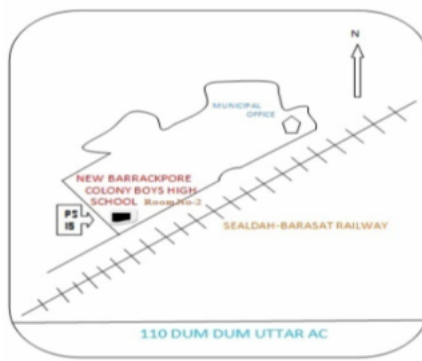

Key MAP View