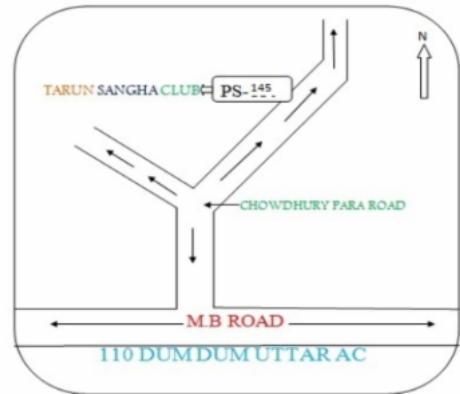

নির্বাচক নিবন্ধন আধিকারিকের স্বাক্ষর

Nazri Naksha

Google Map View

Polling Station Building Front View

Polling Station Front View

Cad View

Key MAP View

1 নাম : অরিজিৎ পাল পিতার নাম : দীলীপাথ পাল বাড়ির নং : n0160 বয়স : 38 লিঙ্গ : পুরুষ	BWC4048872	ফটো উপলব্ধ	2 নাম : বুবলি সাহা (বিশ্বাস) স্বামীর নাম : উত্তম সাহা বাড়ির নং : 16 বয়স : 56 লিঙ্গ : মহিলা	BWC0102855	ফটো উপলব্ধ	3 নাম : দেবী আচার্য স্বামীর নাম : আশুতোষ আচার্য বাড়ির নং : 65 বয়স : 71 লিঙ্গ : মহিলা	BWC3206562	ফটো উপলব্ধ
4 নাম : বীরেশ্বর আচার্য পিতার নাম : আশুতোষ আচার্য বাড়ির নং : 74 বয়স : 48 লিঙ্গ : পুরুষ	BWC2420081	ফটো উপলব্ধ	5 নাম : রবীন আচার্য পিতার নাম : আশুতোষ আচার্য বাড়ির নং : 74 বয়স : 46 লিঙ্গ : পুরুষ	BWC2682987	ফটো উপলব্ধ	6 নাম : শর্মিলা আচার্য স্বামীর নাম : বীরেশ্বর আচার্য বাড়ির নং : 74 বয়স : 42 লিঙ্গ : মহিলা	XVM1683994	ফটো উপলব্ধ
7 নাম : অর্পিতা আচার্য পোদ্দার স্বামীর নাম : রবিন আচার্য বাড়ির নং : 00 বয়স : 34 লিঙ্গ : মহিলা	XVM0999607	ফটো উপলব্ধ	8 নাম : রিনা ওরাও স্বামীর নাম : রবি ওরাও বাড়ির নং : 00 বয়স : 37 লিঙ্গ : মহিলা	XVM2026979	ফটো উপলব্ধ	9 নাম : ভাস্কর কুণ্ডু পিতার নাম : সঞ্জয় কুণ্ডু বাড়ির নং : ভাস্কর কুণ্ডু বয়স : 24 লিঙ্গ : পুরুষ	XVM2261402	ফটো উপলব্ধ
10 নাম : সুস্মিতা কুণ্ডু স্বামীর নাম : শংকর কুণ্ডু বাড়ির নং : n0342 বয়স : 44 লিঙ্গ : মহিলা	XVM1621770	ফটো উপলব্ধ	11 নাম : নীলকমল কুণ্ডু পিতার নাম : গৌর কুণ্ডু বাড়ির নং : 25 বয়স : 40 লিঙ্গ : পুরুষ	BWC3207735	ফটো উপলব্ধ	12 নাম : দীপা দে কুণ্ডু স্বামীর নাম : নীলকমল কুণ্ডু বাড়ির নং : 25 বয়স : 37 লিঙ্গ : মহিলা	DHW3001534	ফটো উপলব্ধ
13 নাম : গৌর কুণ্ডু পিতার নাম : নীলকমল কুণ্ডু বাড়ির নং : 25 বয়স : 71 লিঙ্গ : পুরুষ	XVM2460616	ফটো উপলব্ধ	14 নাম : স্মৃতিকনা কুণ্ডু স্বামীর নাম : গৌর কুণ্ডু বাড়ির নং : 25 বয়স : 67 লিঙ্গ : মহিলা	XVM2460624	ফটো উপলব্ধ	15 নাম : রিয়া সাহা পিতার নাম : শুভঙ্কর সাহা বাড়ির নং : 101/1 বয়স : 33 লিঙ্গ : মহিলা	XVM1206143	ফটো উপলব্ধ
16 নাম : মুনমুন কর পিতার নাম : মিহির রঞ্জন কর বাড়ির নং : 96 বয়স : 44 লিঙ্গ : মহিলা	DDZ1716646	ফটো উপলব্ধ	17 নাম : ইলা কর স্বামীর নাম : মিহির রঞ্জন কর বাড়ির নং : 96/2 বয়স : 70 লিঙ্গ : মহিলা	XVM1867530	ফটো উপলব্ধ	18 নাম : মিহির রঞ্জন কর পিতার নাম : মনোরঞ্জন কর বাড়ির নং : 96/2 বয়স : 75 লিঙ্গ : পুরুষ	XVM1867522	ফটো উপলব্ধ
19 নাম : মনোজিৎ কর পিতার নাম : মিহির রঞ্জন কর বাড়ির নং : 96/2 বয়স : 40 লিঙ্গ : পুরুষ	XVM1867613	ফটো উপলব্ধ	20 নাম : সুস্মিতা কর পিতার নাম : গৌরাজ কর বাড়ির নং : 145/257 বয়স : 50 লিঙ্গ : পুরুষ	XVM1684000	ফটো উপলব্ধ	21 নাম : মাধবী কর স্বামীর নাম : গৌরাজ কর বাড়ির নং : 145/257 বয়স : 70 লিঙ্গ : মহিলা	XVM1684018	ফটো উপলব্ধ
22 নাম : সৈজুতী কর স্বামীর নাম : অনিবারন কর বাড়ির নং : 369/24 বয়স : 44 লিঙ্গ : মহিলা	XVM0977124	ফটো উপলব্ধ	23 নাম : বিউটি কর (মণ্ডল) স্বামীর নাম : সুমিত কর বাড়ির নং : 145/257 বয়স : 40 লিঙ্গ : মহিলা	BWC3651882	ফটো উপলব্ধ	24 নাম : গোপাল কর্মকার পিতার নাম : দীপক কর্মকার বাড়ির নং : 58 বয়স : 43 লিঙ্গ : পুরুষ	BWC2682102	ফটো উপলব্ধ
25 নাম : কণিকা কর্মকার (ধর) স্বামীর নাম : গোপাল কর্মকার বাড়ির নং : 58 বয়স : 43 লিঙ্গ : মহিলা	XVM0848531	ফটো উপলব্ধ	26 নাম : ব্রজেশ্বর কর্মকার পিতার নাম : দীপক কর্মকার বাড়ির নং : 58 বয়স : 40 লিঙ্গ : পুরুষ	XVM0437061	ফটো উপলব্ধ	27 নাম : অনুভা কর্মকার স্বামীর নাম : সুকুমার কর্মকার বাড়ির নং : 62 বয়স : 64 লিঙ্গ : মহিলা	WB/20/138/123254	ফটো উপলব্ধ
28 নাম : সুদীপ কর্মকার পিতার নাম : সুকুমার কর্মকার বাড়ির নং : n0067 বয়স : 45 লিঙ্গ : পুরুষ	BWC2316594	ফটো উপলব্ধ	29 নাম : কালীপদ কর্মকার পিতার নাম : মেঘলাল কর্মকার বাড়ির নং : n0067 বয়স : 67 লিঙ্গ : পুরুষ	WB/20/138/123465	ফটো উপলব্ধ	30 নাম : জগদীশ কর্মকার পিতার নাম : জরান কর্মকার বাড়ির নং : 81/1 বয়স : 75 লিঙ্গ : পুরুষ	WB/20/138/123380	ফটো উপলব্ধ