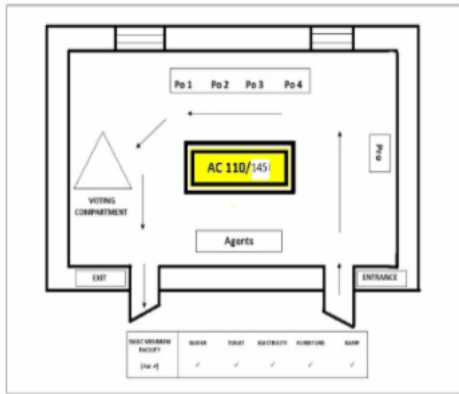

নির্বাচক নিবন্ধন আধিকারিকের স্বাক্ষর

Nazri Naksha

Google Map View

Polling Station Building Front View

Polling Station Front View

Cad View

Key MAP View

1 নাম : অরিজিৎ পাল পিতার নাম : দীলীপাথ পাল বাড়ির নং : n0160 বয়স : 38 লিঙ্গ : পুরুষ	BWC4048872	ফটো উপলব্ধ	2 নাম : বুবলি সাহা (বিশ্বাস) স্বামীর নাম : উত্তম সাহা বাড়ির নং : 16 বয়স : 56 লিঙ্গ : মহিলা	BWC0102855	ফটো উপলব্ধ	3 নাম : দেবী আচার্য স্বামীর নাম : আশুতোষ আচার্য বাড়ির নং : 65 বয়স : 71 লিঙ্গ : মহিলা	BWC3206562	ফটো উপলব্ধ
4 নাম : বীরেশ্বর আচার্য পিতার নাম : আশুতোষ আচার্য বাড়ির নং : 74 বয়স : 48 লিঙ্গ : পুরুষ	BWC2420081	ফটো উপলব্ধ	5 নাম : রবীন আচার্য পিতার নাম : আশুতোষ আচার্য বাড়ির নং : 74 বয়স : 46 লিঙ্গ : পুরুষ	BWC2682987	ফটো উপলব্ধ	6 নাম : শর্মিলা আচার্য স্বামীর নাম : বীরেশ্বর আচার্য বাড়ির নং : 74 বয়স : 42 লিঙ্গ : মহিলা	XVM1683994	ফটো উপলব্ধ
7 নাম : অর্পিতা আচার্য পোদ্দার স্বামীর নাম : রবিন আচার্য বাড়ির নং : 00 বয়স : 34 লিঙ্গ : মহিলা	XVM0999607	ফটো উপলব্ধ	8 নাম : রিনা ওরাও স্বামীর নাম : রবি ওরাও বাড়ির নং : 00 বয়স : 37 লিঙ্গ : মহিলা	XVM2026979	ফটো উপলব্ধ	9 নাম : ভাস্কর কুণ্ডু পিতার নাম : সঞ্জয় কুণ্ডু বাড়ির নং : ভাস্কর কুণ্ডু বয়স : 24 লিঙ্গ : পুরুষ	XVM2261402	ফটো উপলব্ধ
10 নাম : সুস্মিতা কুণ্ডু স্বামীর নাম : শংকর কুণ্ডু বাড়ির নং : n0342 বয়স : 44 লিঙ্গ : মহিলা	XVM1621770	ফটো উপলব্ধ	11 নাম : নীলকমল কুণ্ডু পিতার নাম : গৌর কুণ্ডু বাড়ির নং : 25 বয়স : 40 লিঙ্গ : পুরুষ	BWC3207735	ফটো উপলব্ধ	12 নাম : দীপা দে কুণ্ডু স্বামীর নাম : নীলকমল কুণ্ডু বাড়ির নং : 25 বয়স : 37 লিঙ্গ : মহিলা	DHW3001534	ফটো উপলব্ধ
13 নাম : গৌর কুণ্ডু পিতার নাম : নীলকমল কুণ্ডু বাড়ির নং : 25 বয়স : 71 লিঙ্গ : পুরুষ	XVM2460616	ফটো উপলব্ধ	14 নাম : স্মৃতিকনা কুণ্ডু স্বামীর নাম : গৌর কুণ্ডু বাড়ির নং : 25 বয়স : 67 লিঙ্গ : মহিলা	XVM2460624	ফটো উপলব্ধ	15 নাম : রিয়া সাহা পিতার নাম : শুভঙ্কর সাহা বাড়ির নং : 101/1 বয়স : 33 লিঙ্গ : মহিলা	XVM1206143	ফটো উপলব্ধ
16 নাম : মুনমুন কর পিতার নাম : মিহির রঞ্জন কর বাড়ির নং : 96 বয়স : 44 লিঙ্গ : মহিলা	DDZ1716646	ফটো উপলব্ধ	17 নাম : ইলা কর স্বামীর নাম : মিহির রঞ্জন কর বাড়ির নং : 96/2 বয়স : 70 লিঙ্গ : মহিলা	XVM1867530	ফটো উপলব্ধ	18 নাম : মিহির রঞ্জন কর পিতার নাম : মনোরঞ্জন কর বাড়ির নং : 96/2 বয়স : 75 লিঙ্গ : পুরুষ	XVM1867522	ফটো উপলব্ধ
19 নাম : মনোজিৎ কর পিতার নাম : মিহির রঞ্জন কর বাড়ির নং : 96/2 বয়স : 40 লিঙ্গ : পুরুষ	XVM1867613	ফটো উপলব্ধ	20 নাম : সুস্মিতা কর পিতার নাম : গৌরাজ কর বাড়ির নং : 145/257 বয়স : 50 লিঙ্গ : পুরুষ	XVM1684000	ফটো উপলব্ধ	21 নাম : মাধবী কর স্বামীর নাম : গৌরাজ কর বাড়ির নং : 145/257 বয়স : 70 লিঙ্গ : মহিলা	XVM1684018	ফটো উপলব্ধ
22 নাম : সৈজুতী কর স্বামীর নাম : অনিবারন কর বাড়ির নং : 369/24 বয়স : 44 লিঙ্গ : মহিলা	XVM0977124	ফটো উপলব্ধ	23 নাম : বিউটি কর (মণ্ডল) স্বামীর নাম : সুমিত কর বাড়ির নং : 145/257 বয়স : 40 লিঙ্গ : মহিলা	BWC3651882	ফটো উপলব্ধ	24 নাম : গোপাল কর্মকার পিতার নাম : দীপক কর্মকার বাড়ির নং : 58 বয়স : 43 লিঙ্গ : পুরুষ	BWC2682102	ফটো উপলব্ধ
25 নাম : কণিকা কর্মকার (ধর) স্বামীর নাম : গোপাল কর্মকার বাড়ির নং : 58 বয়স : 43 লিঙ্গ : মহিলা	XVM0848531	ফটো উপলব্ধ	26 নাম : ব্রজেশ্বর কর্মকার পিতার নাম : দীপক কর্মকার বাড়ির নং : 58 বয়স : 40 লিঙ্গ : পুরুষ	XVM0437061	ফটো উপলব্ধ	27 নাম : অনুভা কর্মকার স্বামীর নাম : সুকুমার কর্মকার বাড়ির নং : 62 বয়স : 64 লিঙ্গ : মহিলা	WB/20/138/123254	ফটো উপলব্ধ
28 নাম : সুদীপ কর্মকার পিতার নাম : সুকুমার কর্মকার বাড়ির নং : n0067 বয়স : 45 লিঙ্গ : পুরুষ	BWC2316594	ফটো উপলব্ধ	29 নাম : কালীপদ কর্মকার পিতার নাম : মেঘলাল কর্মকার বাড়ির নং : n0067 বয়স : 67 লিঙ্গ : পুরুষ	WB/20/138/123465	ফটো উপলব্ধ	30 নাম : জগদীশ কর্মকার পিতার নাম : জরান কর্মকার বাড়ির নং : 81/1 বয়স : 75 লিঙ্গ : পুরুষ	WB/20/138/123380	ফটো উপলব্ধ