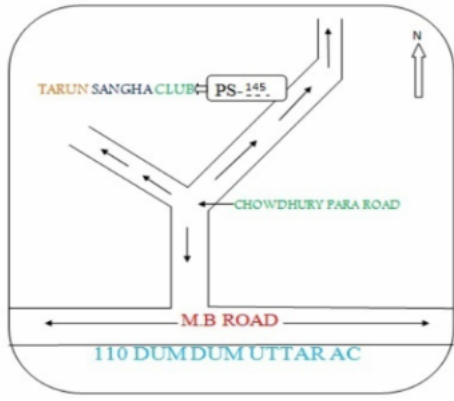

Nazri Naksha