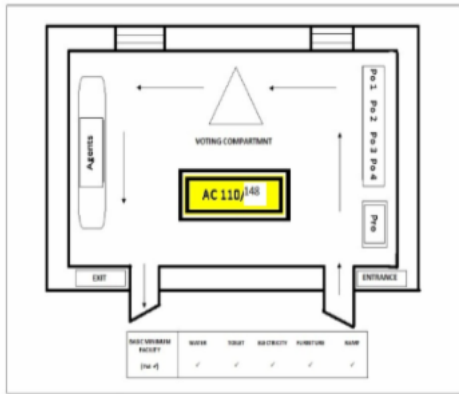

নির্বাচক নিবন্ধন আধিকারিকের স্বাক্ষর

Nazri Naksha

Google Map View

Polling Station Building Front View

Polling Station Front View

Cad View

Key MAP View

1 নাম : সমীর কুমার বাগ পিতার নাম: গনেশ কুমার বাগ বাড়ির নং : n0350 বয়স : 51 লিঙ্গ : পুরুষ	WB/27/186/303629	2 নাম : ভারতী বাগ স্বামীর নাম: সমীর কুমার বাগ বাড়ির নং : n0346 বয়স : 44 লিঙ্গ : মহিলা	CHK3009123	3 নাম : সৌরভ বৈদ্য পিতার নাম: সমীরণ বৈদ্য বাড়ির নং : n0299 বয়স : 29 লিঙ্গ : পুরুষ	XVM1767052
4 নাম : সুকুমার ব্যানার্জী পিতার নাম: অধীর কুমার ব্যানার্জী বাড়ির নং : n0225 বয়স : 75 লিঙ্গ : পুরুষ	XVM1684240	5 নাম : বাপ্পা বসাক পিতার নাম: জগন্নাথ বসাক বাড়ির নং : n0219 বয়স : 39 লিঙ্গ : পুরুষ	XVM0849539	6 নাম : সায়ন বসাক পিতার নাম: শম্ভুনাথ বসাক বাড়ির নং : n0083 বয়স : 33 লিঙ্গ : পুরুষ	XVM1332816
7 নাম : পূজা বসাক পিতার নাম: বৈদ্যনাথ বসাক বাড়ির নং : n0094 বয়স : 31 লিঙ্গ : মহিলা	XVM1332766	8 নাম : মনীষা ভট্টাচার্য্য পিতার নাম: দিলীপ ভট্টাচার্য্য বাড়ির নং : n0455 বয়স : 22 লিঙ্গ : মহিলা	XVM2403632	9 নাম : মিলি ভৌমিক পিতার নাম: প্রদীপ ভৌমিক বাড়ির নং : n0027 বয়স : 43 লিঙ্গ : মহিলা	BWC3215266
10 নাম : অরিজিৎ ভৌমিক মায়ের নাম: ছবি ভৌমিক বাড়ির নং : n0130 বয়স : 38 লিঙ্গ : পুরুষ	BWC4050639	11 নাম : পায়েল বিশ্বাস পিতার নাম: বাবলু বিশ্বাস বাড়ির নং : n0236 বয়স : 22 লিঙ্গ : মহিলা	XVM2403673	12 নাম : সীমা বোস (বিশ্বাস) স্বামীর নাম: পলাশ বোস বাড়ির নং : n0257 বয়স : 44 লিঙ্গ : মহিলা	BWC3178704
13 নাম : প্রদীপ চক্রবর্তী পিতার নাম: ননী গোপাল চক্রবর্তী বাড়ির নং : n0086 বয়স : 68 লিঙ্গ : পুরুষ	XVM1209444	14 নাম : বিরাজ চক্রবর্তী পিতার নাম: বিমল চক্রবর্তী বাড়ির নং : n0046 বয়স : 63 লিঙ্গ : পুরুষ	WB/20/138/135553	15 নাম : সনাতন চক্রবর্তী পিতার নাম: শক্তিপদ চক্রবর্তী বাড়ির নং : n0167 বয়স : 62 লিঙ্গ : পুরুষ	BWC0286096
16 নাম : বিভাস চক্রবর্তী পিতার নাম: বিনোদ কুমার চক্রবর্তী বাড়ির নং : n0289 বয়স : 60 লিঙ্গ : পুরুষ	XVM1684232	17 নাম : তারা চক্রবর্তী স্বামীর নাম: সনাতন চক্রবর্তী বাড়ির নং : n0168 বয়স : 57 লিঙ্গ : মহিলা	BWC0286104	18 নাম : ছবি কেদার চক্রবর্তী স্বামীর নাম: জ্যোৎস্না চক্রবর্তী বাড়ির নং : n0086 বয়স : 56 লিঙ্গ : মহিলা	BWC3809399
19 নাম : রাতুল চক্রবর্তী পিতার নাম: বিভাস চক্রবর্তী বাড়ির নং : n0290 বয়স : 30 লিঙ্গ : পুরুষ	XVM1622455	20 নাম : অঙ্কিতা চক্রবর্তী পিতার নাম: অশোক চক্রবর্তী বাড়ির নং : n0316 বয়স : 27 লিঙ্গ : মহিলা	XVM1867233	21 নাম : অনিবার্ন চক্রবর্তী পিতার নাম: অজয় চক্রবর্তী বাড়ির নং : n0372 বয়স : 25 লিঙ্গ : পুরুষ	XVM2004067
22 নাম : তারক দাসী চন্দ সরকার স্বামীর নাম: সন্তু চন্দ বাড়ির নং : n0371 বয়স : 29 লিঙ্গ : মহিলা	XVM2025740	23 নাম : কৃষ্ণা চ্যাটার্জী স্বামীর নাম: অসিতবরন চ্যাটার্জী বাড়ির নং : n0127 বয়স : 62 লিঙ্গ : মহিলা	XVM2134278	24 নাম : টুম্পা চৌধুরী স্বামীর নাম: অজয় চৌধুরী বাড়ির নং : n0253 বয়স : 44 লিঙ্গ : মহিলা	BWC4074423
25 নাম : মমতা চৌধুরী ঢালী স্বামীর নাম: অরুণ চৌধুরী বাড়ির নং : n0323 বয়স : 39 লিঙ্গ : মহিলা	XVM1323393	26 নাম : রবীন্দ্র দাস পিতার নাম: নরেশচন্দ্র দাস বাড়ির নং : n0110 বয়স : 60 লিঙ্গ : পুরুষ	XVM2117117	27 নাম : নমিতা দাস স্বামীর নাম: প্রদীপ দাস বাড়ির নং : n0180 বয়স : 56 লিঙ্গ : মহিলা	WB/11/073/498634
28 নাম : বৃন্দা দাস স্বামীর নাম: দিলীপ দাস বাড়ির নং : n0385 বয়স : 55 লিঙ্গ : মহিলা	XVM2041689	Q 29 নাম : মায়াদাস স্বামীর নাম: রবীন্দ্র দাস বাড়ির নং : বয়স : 55 লিঙ্গ : মহিলা	XVM2004307	30 নাম : গৌতম দাস পিতার নাম: গোপাল দাস বাড়ির নং : n0132 বয়স : 44 লিঙ্গ : পুরুষ	BWC2690071