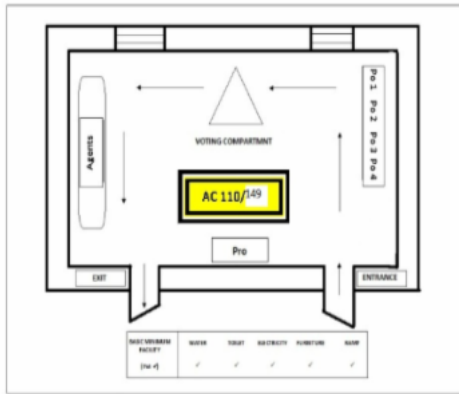

নির্বাচক নিবন্ধন আধিকারিকের স্বাক্ষর

Nazri Naksha

Google Map View

Polling Station Building Front View

Polling Station Front View

Cad View

Key MAP View

1 নাম : রাজা ব্যানার্জী পিতার নাম: সুরত ব্যানার্জী বাড়ির নং : n0033 বয়স : 56 লিঙ্গ : পুরুষ ফটো উপলব্ধ	WB/20/138/138228	2 নাম : অনিরুদ্ধ ব্যানার্জী পিতার নাম: বিশ্বাজ্যোতী ব্যানার্জী বাড়ির নং : n0476 বয়স : 26 লিঙ্গ : পুরুষ ফটো উপলব্ধ	XVM1995539	3 নাম : ঋতম ব্যানার্জী পিতার নাম: গৌতম ব্যানার্জী বাড়ির নং : n0430 বয়স : 26 লিঙ্গ : পুরুষ ফটো উপলব্ধ	XVM1944263
4 নাম : সজয়া ভট্টাচার্য পিতার নাম: সন্তোষ ভট্টাচার্য বাড়ির নং : n0058 বয়স : 53 লিঙ্গ : পুরুষ ফটো উপলব্ধ	XVM2067213	5 নাম : সন্ধ্যা ভট্টাচার্য স্বামীর নাম: সন্ধ্যা ভট্টাচার্য বাড়ির নং : n0058 বয়স : 68 লিঙ্গ : মহিলা	XVM2069052	6 নাম : মহারাজ ভট্টাচার্য পিতার নাম: সন্তোষ ভট্টাচার্য বাড়ির নং : n0058 বয়স : 65 লিঙ্গ : পুরুষ ফটো উপলব্ধ	WB/20/138/138112
7 নাম : বিরাজ ভট্টাচার্য পিতার নাম: বিরাজ ভট্টাচার্য বাড়ির নং : n0058 বয়স : 62 লিঙ্গ : পুরুষ ফটো উপলব্ধ	XVM2069383	8 নাম : রাতুল ভট্টাচার্য পিতার নাম: মুগাল কান্তি ভট্টাচার্য বাড়ির নং : n0058 বয়স : 40 লিঙ্গ : পুরুষ ফটো উপলব্ধ	BWC3215944	9 নাম : অর্পন বিশ্বাস পিতার নাম: নির্মল বিশ্বাস বাড়ির নং : n0014 বয়স : 30 লিঙ্গ : পুরুষ ফটো উপলব্ধ	XVM1457308
10 নাম : পরিচয় বিশ্বাস পিতার নাম: সঞ্জীব বিশ্বাস বাড়ির নং : n0386 বয়স : 27 লিঙ্গ : পুরুষ ফটো উপলব্ধ	XVM1867423	11 নাম : অশোক চক্রবর্তী পিতার নাম: রঞ্জন গোপাল চক্রবর্তী বাড়ির নং : n0088 বয়স : 67 লিঙ্গ : পুরুষ ফটো উপলব্ধ	BWC4131942	12 নাম : অরুণা চক্রবর্তী স্বামীর নাম: অশোক চক্রবর্তী বাড়ির নং : n0088 বয়স : 67 লিঙ্গ : মহিলা ফটো উপলব্ধ	XVM1333046
13 নাম : তনুশ্রী চক্রবর্তী স্বামীর নাম: অমরজিৎ চক্রবর্তী বাড়ির নং : n0351 বয়স : 43 লিঙ্গ : মহিলা ফটো উপলব্ধ	BWC3648409	14 নাম : শৌভিক চক্রবর্তী পিতার নাম: শঙ্কর চক্রবর্তী বাড়ির নং : n0072 বয়স : 39 লিঙ্গ : পুরুষ ফটো উপলব্ধ	BWC3652484	15 নাম : অতনু দাস পিতার নাম: কানন বিহারী দাস বাড়ির নং : n0291 বয়স : 55 লিঙ্গ : পুরুষ ফটো উপলব্ধ	GQG1710680
16 নাম : আশুতোষ ঘোষ পিতার নাম: রমেশ ঘোষ বাড়ির নং : n0481 বয়স : 53 লিঙ্গ : পুরুষ ফটো উপলব্ধ	XVM2027985	17 নাম : দীপা ঘোষ স্বামীর নাম: আশুতোষ ঘোষ বাড়ির নং : n0460 বয়স : 46 লিঙ্গ : মহিলা ফটো উপলব্ধ	XVM2027969	18 নাম : অসিত গোস্বামী পিতার নাম: হরিলাল গোস্বামী বাড়ির নং : n0104 বয়স : 69 লিঙ্গ : পুরুষ ফটো উপলব্ধ	XVM1209675
19 নাম : রত্না গোস্বামী স্বামীর নাম: অসিত গোস্বামী বাড়ির নং : n0105 বয়স : 55 লিঙ্গ : মহিলা ফটো উপলব্ধ	XVM1209709	20 নাম : বাবলু গোস্বামী পিতার নাম: অসিত গোস্বামী বাড়ির নং : n0103 বয়স : 35 লিঙ্গ : পুরুষ ফটো উপলব্ধ	XVM1209667	21 নাম : সাগরিকা কর্মকার স্বামীর নাম: মিন্টু কর্মকার বাড়ির নং : n0409 বয়স : 55 লিঙ্গ : মহিলা ফটো উপলব্ধ	XVM1209550
22 নাম : অভিজিৎ কর্মকার পিতার নাম: মিন্টু কর্মকার বাড়ির নং : n0097 বয়স : 37 লিঙ্গ : পুরুষ ফটো উপলব্ধ	XVM0978429	23 নাম : বিশ্বজিৎ কর্মকার পিতার নাম: মিন্টু কর্মকার বাড়ির নং : n0387 বয়স : 28 লিঙ্গ : পুরুষ ফটো উপলব্ধ	XVM1867431	24 নাম : কনক প্রভা কুন্ডু স্বামীর নাম: মনোরঞ্জন কুন্ডু বাড়ির নং : n0090 বয়স : 74 লিঙ্গ : মহিলা ফটো উপলব্ধ	XVM0849893
25 নাম : খোকন কুন্ডু পিতার নাম: বৈকুন্ঠ কুন্ডু বাড়ির নং : n0367 বয়স : 72 লিঙ্গ : পুরুষ ফটো উপলব্ধ	XVM1712371	26 নাম : দিপালী কুন্ডু স্বামীর নাম: বৈকুন্ঠ কুন্ডু বাড়ির নং : n0368 বয়স : 52 লিঙ্গ : মহিলা ফটো উপলব্ধ	XVM1712389	27 নাম : বাদল কুন্ডু পিতার নাম: বৈকুন্ঠ কুন্ডু বাড়ির নং : n0369 বয়স : 29 লিঙ্গ : পুরুষ ফটো উপলব্ধ	XVM1712397
28 নাম : নিবেদিতা মুখার্জী পিতার নাম: স্বপন মুখার্জী বাড়ির নং : n0370 বয়স : 29 লিঙ্গ : মহিলা ফটো উপলব্ধ	XVM1712421	29 নাম : সুরজিৎ পাল পিতার নাম: চিন্তাহরন পাল বাড়ির নং : n0353 বয়স : 60 লিঙ্গ : পুরুষ ফটো উপলব্ধ	JVR3505088	30 নাম : সন্তোষ পাল পিতার নাম: ননীপোপাল পাল বাড়ির নং : n0024 বয়স : 86 লিঙ্গ : পুরুষ ফটো উপলব্ধ	BWC1879394