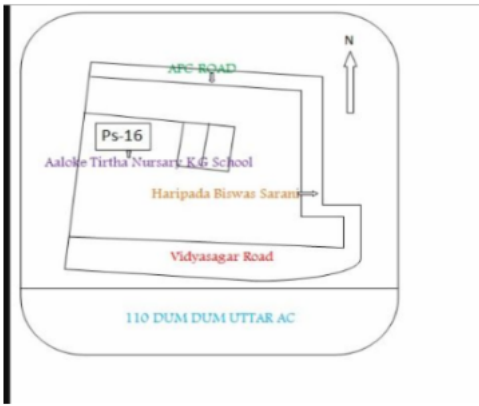

Nazri Naksha