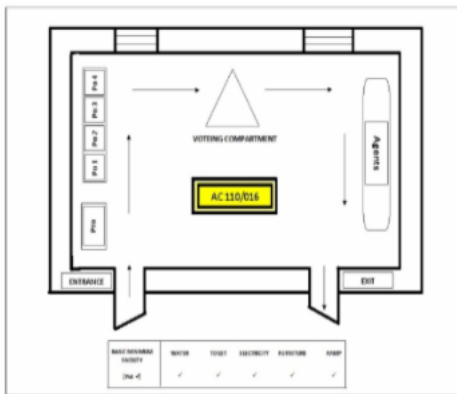

নির্বাচক নিবন্ধন আধিকারিকের স্বাক্ষর

Nazri Naksha

Google Map View

Polling Station Building Front View

Polling Station Front View

Cad View

Key MAP View

1 নাম : দেবশীষ ভট্টাচার্য পিতার নাম: অনিমা ভট্টাচার্য বাড়ির নং : n0032 বয়স : 59 লিঙ্গ : পুরুষ	CDK1486869 ফটো উপলব্ধ	2 নাম : দুলাল বিশ্বাস পিতার নাম: খুদু বিশ্বাস বাড়ির নং : n0379 বয়স : 61 লিঙ্গ : পুরুষ	XVM1970193 ফটো উপলব্ধ	3 নাম : গীতা বিশ্বাস পিতার নাম: দুলাল বিশ্বাস বাড়ির নং : n0380 বয়স : 55 লিঙ্গ : মহিলা	XVM1970201 ফটো উপলব্ধ
4 নাম : সুনীল হালদার পিতার নাম: সনাতন হালদার বাড়ির নং : n0097 বয়স : 60 লিঙ্গ : পুরুষ	XVM1404532 ফটো উপলব্ধ	5 নাম : সোমনাথ পৌল পিতার নাম: সনৎ কুমার পাল বাড়ির নং : n0123 বয়স : 43 লিঙ্গ : পুরুষ	CDK1744309 ফটো উপলব্ধ	6 নাম : শর্মিষ্ঠা সরকার স্বামীর নাম: বাপি সরকার বাড়ির নং : n0370 বয়স : 30 লিঙ্গ : মহিলা	XVM1957422 ফটো উপলব্ধ
7 নাম : রুমা বিশ্বাস পিতার নাম: রঞ্জন বিশ্বাস বাড়ির নং : বয়স : 28 লিঙ্গ : মহিলা	XVM2144186 ফটো উপলব্ধ	8 নাম : মানস কুমার দাম পিতার নাম: পরিতোষ কুমার দাম বাড়ির নং : বয়স : 64 লিঙ্গ : পুরুষ	XVM2144137 ফটো উপলব্ধ	9 নাম : বীরেন সিংহ অন্যান্য: হেমলতা সিংহ বাড়ির নং : ০০ বয়স : 74 লিঙ্গ : পুরুষ	XVM2268431 ফটো উপলব্ধ
10 নাম : সীমা সরকার পিতার নাম: শিব কুমার সরকার বাড়ির নং : 1 বয়স : 25 লিঙ্গ : মহিলা	XVM2143832 ফটো উপলব্ধ	11 নাম : বাপি বিশ্বাস পিতার নাম: সাগর বিশ্বাস বাড়ির নং : 1নং বয়স : 30 লিঙ্গ : পুরুষ	RQL1923556 ফটো উপলব্ধ	Q 12 নাম : কানন কীর্তনীয়া স্বামীর নাম: বিজন কীর্তনীয়া বাড়ির নং : 3 বয়স : 38 লিঙ্গ : মহিলা	XVM2489110 ফটো উপলব্ধ
13 নাম : আশীষ চন্দ্র দত্ত পিতার নাম: অমল্য চন্দ্র দত্ত বাড়ির নং : 3/1 বয়স : 72 লিঙ্গ : পুরুষ	CDK1738939 ফটো উপলব্ধ	14 নাম : তপতী দত্ত স্বামীর নাম: আশীষ চন্দ্র দত্ত বাড়ির নং : 3/1 বয়স : 67 লিঙ্গ : মহিলা	CDK1485432 ফটো উপলব্ধ	15 নাম : বৃন্দা মিত্র রায় স্বামীর নাম: সুধাংশু কুমার মিত্র রায় বাড়ির নং : 3/4 বয়স : 53 লিঙ্গ : মহিলা	XVM1293216 ফটো উপলব্ধ
16 নাম : সুধাংশু কুমার মিত্র রায় পিতার নাম: সুধীর কুমার মিত্র রায় বাড়ির নং : 3/4 বয়স : 72 লিঙ্গ : পুরুষ	XVM2277150 ফটো উপলব্ধ	17 নাম : সায়েন মিত্র রায় পিতার নাম: সুধাংশু মিত্র রায় বাড়ির নং : 3/4 বয়স : 21 লিঙ্গ : পুরুষ	XVM2477461 ফটো উপলব্ধ	18 নাম : পুষ্পিতা দাস রায় পিতার নাম: বিমান দাস রায় বাড়ির নং : 4/1 বয়স : 42 লিঙ্গ : মহিলা	CDK2525947 ফটো উপলব্ধ
19 নাম : তৃপ্তি দাস রায় স্বামীর নাম: বিমান দাসরায় বাড়ির নং : 4/1 বয়স : 69 লিঙ্গ : মহিলা	XVM2282572 ফটো উপলব্ধ	20 নাম : অঙ্কন দাস রায় মায়ের নাম: তৃপ্তি দাস রায় বাড়ির নং : 4/1 বয়স : 30 লিঙ্গ : পুরুষ	XVM1577477 ফটো উপলব্ধ	21 নাম : নবাবরুণ রাজা পিতার নাম: নিরাপদ রাজা বাড়ির নং : 4B আশিয়ানা এপার্টমেন্ট বয়স : 38 লিঙ্গ : পুরুষ	XVM1838176 ফটো উপলব্ধ
22 নাম : পার্থ সারথী চক্রবর্তী পিতার নাম: প্রবীর চক্রবর্তী বাড়ির নং : 5 বয়স : 40 লিঙ্গ : পুরুষ	CDK3000890 ফটো উপলব্ধ	23 নাম : অর্পিতা চক্রবর্তী স্বামীর নাম: পার্থসারথী চক্রবর্তী বাড়ির নং : 5 বয়স : 40 লিঙ্গ : মহিলা	XVM1293208 ফটো উপলব্ধ	24 নাম : সমীর বাড়ই পিতার নাম: শরৎচন্দ্র বাড়ই বাড়ির নং : 6 বয়স : 51 লিঙ্গ : পুরুষ	CDK3497039 ফটো উপলব্ধ
25 নাম : কৃষ্ণা বারুই স্বামীর নাম: সমীর বারুই বাড়ির নং : 6 বয়স : 32 লিঙ্গ : মহিলা	XVM1577576 ফটো উপলব্ধ	26 নাম : পূর্ণিমা বাড়ই পিতার নাম: সুভাষ বাড়ই বাড়ির নং : 6 বয়স : 32 লিঙ্গ : মহিলা	XVM1293158 ফটো উপলব্ধ	27 নাম : নিলীমা বারুই পিতার নাম: সমীর বারুই বাড়ির নং : 6 বয়স : 31 লিঙ্গ : মহিলা	XVM1293141 ফটো উপলব্ধ
28 নাম : অনিমা বাড়ই পিতার নাম: সুভাষ বাড়ই বাড়ির নং : 6 বয়স : 31 লিঙ্গ : মহিলা	XVM1979913 ফটো উপলব্ধ	29 নাম : তাপসকান্তি ঘোষ পিতার নাম: কালী ঘোষ বাড়ির নং : 6 বয়স : 80 লিঙ্গ : পুরুষ	WB/20/134/516764 ফটো উপলব্ধ	30 নাম : ইলা ঘোষ স্বামীর নাম: তুষার ঘোষ বাড়ির নং : 6 বয়স : 76 লিঙ্গ : মহিলা	WB/20/134/516468 ফটো উপলব্ধ