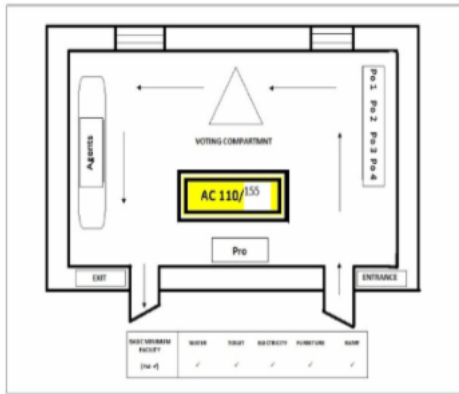

নির্বাচক নিবন্ধন আধিকারিকের স্বাক্ষর

Nazri Naksha

Google Map View

Polling Station Building Front View

Polling Station Front View

Cad View

Key MAP View

1 নাম : পৌতম অধিকারী পিতার নাম: ভাস্কর অধিকারী বাড়ির নং : n0220 বয়স : 44 লিঙ্গ : পুরুষ	BWC2651149 ফটো উপলব্ধ	2 নাম : বাসনা অধিকারী স্বামীর নাম: তাপস অধিকারী বাড়ির নং : 324 বয়স : 34 লিঙ্গ : মহিলা	XVM1933050 ফটো উপলব্ধ	Q 3 নাম : বিজয় অধিকারী পিতার নাম: ভাস্কর অধিকারী বাড়ির নং : বয়স : 34 লিঙ্গ : পুরুষ	XVM1770064 ফটো উপলব্ধ
Q 4 নাম : মীরা অধিকারী স্বামীর নাম: ভাস্কর অধিকারী বাড়ির নং : 324 বয়স : 61 লিঙ্গ : মহিলা	XVM2042737 ফটো উপলব্ধ	5 নাম : অরুণ অধিকারী পিতার নাম: অমল্য অধিকারী বাড়ির নং : দক্ষিণ প্রতাপগড় বয়স : 48 লিঙ্গ : পুরুষ	XVM1771070 ফটো উপলব্ধ	6 নাম : সোমা অধিকারী স্বামীর নাম: অরুণ অধিকারী বাড়ির নং : দক্ষিণ প্রতাপগড় বয়স : 44 লিঙ্গ : মহিলা	XVM1771112 ফটো উপলব্ধ
Q 7 নাম : জয় অধিকারী পিতার নাম: ভাস্কর অধিকারী বাড়ির নং : বয়স : 34 লিঙ্গ : পুরুষ	XVM1770056 ফটো উপলব্ধ	8 নাম : সুতপা অধিকারী পিতার নাম: স্বপন অধিকারী বাড়ির নং : সাউথ প্রতাপগড় বয়স : 22 লিঙ্গ : পুরুষ	XVM2401669 ফটো উপলব্ধ	9 নাম : অতনু অধিকারী পিতার নাম: অরুণ অধিকারী বাড়ির নং : 1 বয়স : 23 লিঙ্গ : পুরুষ	XVM2520526 ফটো উপলব্ধ
10 নাম : পূজা আচার্য মায়ের নাম: কবিতা আচার্য বাড়ির নং : এন0475 বয়স : 31 লিঙ্গ : মহিলা	XVM2294221 ফটো উপলব্ধ	11 নাম : কবিতা আচার্য স্বামীর নাম: শিব পদ আচার্য বাড়ির নং : n0475 বয়স : 55 লিঙ্গ : মহিলা	XVM1954122 ফটো উপলব্ধ	12 নাম : স্বপন কুণ্ডু পিতার নাম: সুবীর কুণ্ডু বাড়ির নং : n0327 বয়স : 66 লিঙ্গ : পুরুষ	BWC0278622 ফটো উপলব্ধ
13 নাম : বীনা কুণ্ডু স্বামীর নাম: স্বপন কুণ্ডু বাড়ির নং : n0329 বয়স : 55 লিঙ্গ : মহিলা	BWC3807336 ফটো উপলব্ধ	14 নাম : সমির শাসমল পিতার নাম: বটকুমার শাসমল বাড়ির নং : n0297 বয়স : 70 লিঙ্গ : পুরুষ	WB/20/138/378307 ফটো উপলব্ধ	15 নাম : বিমল সরকার পিতার নাম: গুরুপদ সরকার বাড়ির নং : n0297 বয়স : 68 লিঙ্গ : পুরুষ	XVM1770924 ফটো উপলব্ধ
16 নাম : মনিকা সরকার পিতার নাম: বিমল সরকার বাড়ির নং : n0297 বয়স : 39 লিঙ্গ : মহিলা	XVM1911882 ফটো উপলব্ধ	17 নাম : পূর্ণিমা শাসমল পিতার নাম: সমির শাসমল বাড়ির নং : n0297 বয়স : 33 লিঙ্গ : মহিলা	XVM1771039 ফটো উপলব্ধ	18 নাম : অরুণ কুন্ডু পিতার নাম: স্বপন কুন্ডু বাড়ির নং : 327 বয়স : 28 লিঙ্গ : পুরুষ	XVM1869031 ফটো উপলব্ধ
19 নাম : রাজু কুন্ডু পিতার নাম: স্বপন কুন্ডু বাড়ির নং : n0328 বয়স : 32 লিঙ্গ : পুরুষ	XVM1322593 ফটো উপলব্ধ	20 নাম : সৌমেন কুন্ডু পিতার নাম: গিরিধারী কুন্ডু বাড়ির নং : n0243 বয়স : 42 লিঙ্গ : পুরুষ	XVM0887687 ফটো উপলব্ধ	21 নাম : বিমল কুমার দে পিতার নাম: ননীগোপাল দে বাড়ির নং : n0110 বয়স : 68 লিঙ্গ : পুরুষ	WB/20/138/075336 ফটো উপলব্ধ
22 নাম : সুপ্রিয়া দে স্বামীর নাম: বিমল কুমার দে বাড়ির নং : n0110 বয়স : 64 লিঙ্গ : মহিলা	WB/20/138/075337 ফটো উপলব্ধ	23 নাম : অমিত কুমার দে পিতার নাম: বিমল কুমার দে বাড়ির নং : n0110 বয়স : 42 লিঙ্গ : পুরুষ	BWC3176427 ফটো উপলব্ধ	24 নাম : সুভাষ সাহা পিতার নাম: অমল সাহা বাড়ির নং : বয়স : 43 লিঙ্গ : পুরুষ	YUP0600908 ফটো উপলব্ধ
25 নাম : নরেশ সাহা পিতার নাম: নারায়ন চন্দ্র সাহা বাড়ির নং : 26/7 বয়স : 61 লিঙ্গ : পুরুষ	BWC2641215 ফটো উপলব্ধ	26 নাম : বিশুজিৎ কন পিতার নাম: শঙ্কর বাড়ির নং : n0588 বয়স : 56 লিঙ্গ : পুরুষ	XVM1983238 ফটো উপলব্ধ	27 নাম : রীতা কর্মকার স্বামীর নাম: লালু কর্মকার বাড়ির নং : 195 বয়স : 46 লিঙ্গ : মহিলা	XVM1713163 ফটো উপলব্ধ
28 নাম : পিন্টু কর্মকার পিতার নাম: লালু কর্মকার বাড়ির নং : 195 বয়স : 29 লিঙ্গ : পুরুষ	XVM1770528 ফটো উপলব্ধ	29 নাম : লালু কর্মকার পিতার নাম: ভাসরাম কর্মকার বাড়ির নং : 195 বয়স : 57 লিঙ্গ : পুরুষ	XVM1770510 ফটো উপলব্ধ	30 নাম : গৌরাঙ্গ কর্মকার পিতার নাম: ব্রজেন্দ্র কর্মকার বাড়ির নং : n0188 বয়স : 63 লিঙ্গ : পুরুষ	BWC3175676 ফটো উপলব্ধ