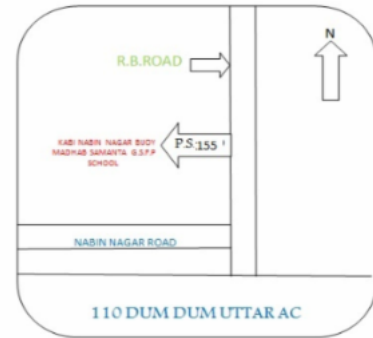

নির্বাচক নিবন্ধন আধিকারিকের স্বাক্ষর

Nazri Naksha

Google Map View

Polling Station Building Front View

Polling Station Front View

Cad View

Key MAP View

1 নাম : পৌতম অধিকারী পিতার নাম: ভাস্কর অধিকারী বাড়ির নং : n0220 বয়স : 44 লিঙ্গ : পুরুষ	BWC2651149 ফটো উপলব্ধ	2 নাম : বাসনা অধিকারী স্বামীর নাম: তাপস অধিকারী বাড়ির নং : 324 বয়স : 34 লিঙ্গ : মহিলা	XVM1933050 ফটো উপলব্ধ	Q 3 নাম : বিজয় অধিকারী পিতার নাম: ভাস্কর অধিকারী বাড়ির নং : বয়স : 34 লিঙ্গ : পুরুষ	XVM1770064 ফটো উপলব্ধ
Q 4 নাম : মীরা অধিকারী স্বামীর নাম: ভাস্কর অধিকারী বাড়ির নং : 324 বয়স : 61 লিঙ্গ : মহিলা	XVM2042737 ফটো উপলব্ধ	5 নাম : অরুণ অধিকারী পিতার নাম: অমল্য অধিকারী বাড়ির নং : দক্ষিণ প্রতাপগড় বয়স : 48 লিঙ্গ : পুরুষ	XVM1771070 ফটো উপলব্ধ	6 নাম : সোমা অধিকারী স্বামীর নাম: অরুণ অধিকারী বাড়ির নং : দক্ষিণ প্রতাপগড় বয়স : 44 লিঙ্গ : মহিলা	XVM1771112 ফটো উপলব্ধ
Q 7 নাম : জয় অধিকারী পিতার নাম: ভাস্কর অধিকারী বাড়ির নং : বয়স : 34 লিঙ্গ : পুরুষ	XVM1770056 ফটো উপলব্ধ	8 নাম : সুতপা অধিকারী পিতার নাম: স্বপন অধিকারী বাড়ির নং : সাউথ প্রতাপগড় বয়স : 22 লিঙ্গ : পুরুষ	XVM2401669 ফটো উপলব্ধ	9 নাম : অতনু অধিকারী পিতার নাম: অরুণ অধিকারী বাড়ির নং : 1 বয়স : 23 লিঙ্গ : পুরুষ	XVM2520526 ফটো উপলব্ধ
10 নাম : পূজা আচার্য মায়ের নাম: কবিতা আচার্য বাড়ির নং : এন0475 বয়স : 31 লিঙ্গ : মহিলা	XVM2294221 ফটো উপলব্ধ	11 নাম : কবিতা আচার্য স্বামীর নাম: শিব পদ আচার্য বাড়ির নং : n0475 বয়স : 55 লিঙ্গ : মহিলা	XVM1954122 ফটো উপলব্ধ	12 নাম : স্বপন কুণ্ডু পিতার নাম: সুবীর কুণ্ডু বাড়ির নং : n0327 বয়স : 66 লিঙ্গ : পুরুষ	BWC0278622 ফটো উপলব্ধ
13 নাম : বীনা কুণ্ডু স্বামীর নাম: স্বপন কুণ্ডু বাড়ির নং : n0329 বয়স : 55 লিঙ্গ : মহিলা	BWC3807336 ফটো উপলব্ধ	14 নাম : সমির শাসমল পিতার নাম: বটকুমার শাসমল বাড়ির নং : n0297 বয়স : 70 লিঙ্গ : পুরুষ	WB/20/138/378307 ফটো উপলব্ধ	15 নাম : বিমল সরকার পিতার নাম: গুরুপদ সরকার বাড়ির নং : n0297 বয়স : 68 লিঙ্গ : পুরুষ	XVM1770924 ফটো উপলব্ধ
16 নাম : মনিকা সরকার পিতার নাম: বিমল সরকার বাড়ির নং : n0297 বয়স : 39 লিঙ্গ : মহিলা	XVM1911882 ফটো উপলব্ধ	17 নাম : পূর্ণিমা শাসমল পিতার নাম: সমির শাসমল বাড়ির নং : n0297 বয়স : 33 লিঙ্গ : মহিলা	XVM1771039 ফটো উপলব্ধ	18 নাম : অরুণ কুন্ডু পিতার নাম: স্বপন কুন্ডু বাড়ির নং : 327 বয়স : 28 লিঙ্গ : পুরুষ	XVM1869031 ফটো উপলব্ধ
19 নাম : রাজু কুন্ডু পিতার নাম: স্বপন কুন্ডু বাড়ির নং : n0328 বয়স : 32 লিঙ্গ : পুরুষ	XVM1322593 ফটো উপলব্ধ	20 নাম : সৌমেন কুন্ডু পিতার নাম: গিরিধারী কুন্ডু বাড়ির নং : n0243 বয়স : 42 লিঙ্গ : পুরুষ	XVM0887687 ফটো উপলব্ধ	21 নাম : বিমল কুমার দে পিতার নাম: ননীগোপাল দে বাড়ির নং : n0110 বয়স : 68 লিঙ্গ : পুরুষ	WB/20/138/075336 ফটো উপলব্ধ
22 নাম : সুপ্রিয়া দে স্বামীর নাম: বিমল কুমার দে বাড়ির নং : n0110 বয়স : 64 লিঙ্গ : মহিলা	WB/20/138/075337 ফটো উপলব্ধ	23 নাম : অমিত কুমার দে পিতার নাম: বিমল কুমার দে বাড়ির নং : n0110 বয়স : 42 লিঙ্গ : পুরুষ	BWC3176427 ফটো উপলব্ধ	24 নাম : সুভাষ সাহা পিতার নাম: অমল সাহা বাড়ির নং : বয়স : 43 লিঙ্গ : পুরুষ	YUP0600908 ফটো উপলব্ধ
25 নাম : নরেশ সাহা পিতার নাম: নারায়ন চন্দ্র সাহা বাড়ির নং : 26/7 বয়স : 61 লিঙ্গ : পুরুষ	BWC2641215 ফটো উপলব্ধ	26 নাম : বিশুজিৎ কন পিতার নাম: শঙ্কর বাড়ির নং : n0588 বয়স : 56 লিঙ্গ : পুরুষ	XVM1983238 ফটো উপলব্ধ	27 নাম : রীতা কর্মকার স্বামীর নাম: লালু কর্মকার বাড়ির নং : 195 বয়স : 46 লিঙ্গ : মহিলা	XVM1713163 ফটো উপলব্ধ
28 নাম : পিন্টু কর্মকার পিতার নাম: লালু কর্মকার বাড়ির নং : 195 বয়স : 29 লিঙ্গ : পুরুষ	XVM1770528 ফটো উপলব্ধ	29 নাম : লালু কর্মকার পিতার নাম: ভাসরাম কর্মকার বাড়ির নং : 195 বয়স : 57 লিঙ্গ : পুরুষ	XVM1770510 ফটো উপলব্ধ	30 নাম : গৌরাঙ্গ কর্মকার পিতার নাম: ব্রজেন্দ্র কর্মকার বাড়ির নং : n0188 বয়স : 63 লিঙ্গ : পুরুষ	BWC3175676 ফটো উপলব্ধ