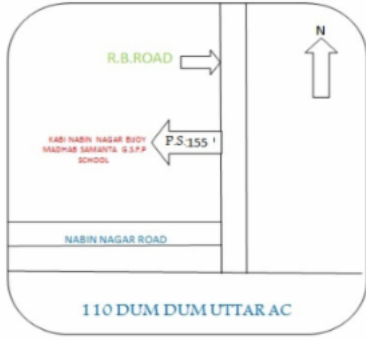

Nazri Naksha