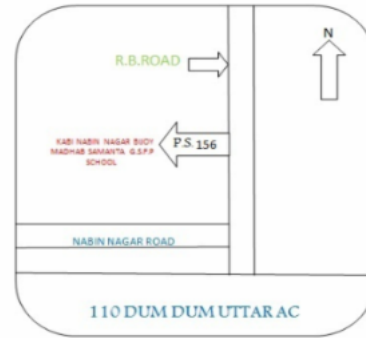

Cad View

Key MAP View