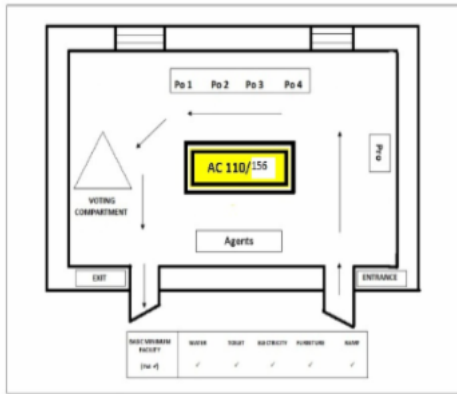

নির্বাচক নিবন্ধন আধিকারিকের স্বাক্ষর

Nazri Naksha

Google Map View

Polling Station Building Front View

Polling Station Front View

Cad View

Key MAP View

1 নাম : ঘোষ নিমাই পিতার নাম: মনোরঞ্জন বাড়ির নং : n0014 বয়স : 57 লিঙ্গ : পুরুষ	BWC1567247 ফটো উপলব্ধ	2 নাম : অপর্ণা ঘোষ স্বামীর নাম: নিমাই ঘোষ বাড়ির নং : n0014 বয়স : 51 লিঙ্গ : মহিলা	BWC1567254 ফটো উপলব্ধ	3 নাম : মানস ঘোষ পিতার নাম: নিমাই ঘোষ বাড়ির নং : n0014 বয়স : 30 লিঙ্গ : পুরুষ	XVM1460716 ফটো উপলব্ধ
4 নাম : বলাই অধিকারী পিতার নাম: অমল্য অধিকারী বাড়ির নং : 170 বয়স : 42 লিঙ্গ : পুরুষ	XVM1625326 ফটো উপলব্ধ	5 নাম : কানাই অধিকারী পিতার নাম: অমল্য অধিকারী বাড়ির নং : 170 বয়স : 42 লিঙ্গ : পুরুষ	XVM1625318 ফটো উপলব্ধ	6 নাম : সুনীল অধিকারী পিতার নাম: অমল্য অধিকারী বাড়ির নং : n0170 বয়স : 39 লিঙ্গ : পুরুষ	XVM1211002 ফটো উপলব্ধ
7 নাম : তাপস অধিকারী মায়ের নাম: সরলা অধিকারী বাড়ির নং : 101 বয়স : 46 লিঙ্গ : পুরুষ	BWC4126157 ফটো উপলব্ধ	8 নাম : গোপাল অধিকারী পিতার নাম: বিনয় অধিকারী বাড়ির নং : বয়স : 36 লিঙ্গ : পুরুষ	XVM2188456 ফটো উপলব্ধ	9 নাম : ডালিয়া অধিকারী স্বামীর নাম: কানাই অধিকারী বাড়ির নং : 170 বয়স : 41 লিঙ্গ : মহিলা	XVM1650688 ফটো উপলব্ধ
10 নাম : কৃষ্ণপতি দাস স্বামীর নাম: রেনুপদ দাস বাড়ির নং : 64 বয়স : 68 লিঙ্গ : মহিলা	BWC1568278 ফটো উপলব্ধ	11 নাম : গোবিন্দ দাস পিতার নাম: সুভাষ দাস বাড়ির নং : 159 বয়স : 37 লিঙ্গ : পুরুষ	XVM0851428 ফটো উপলব্ধ	12 নাম : বিশুজিৎ দাস পিতার নাম: দিলীপ দাস বাড়ির নং : 58 বয়স : 24 লিঙ্গ : পুরুষ	XVM2292852 ফটো উপলব্ধ
13 নাম : জয়ন্তী অধিকারী স্বামীর নাম: সুনীল অধিকারী বাড়ির নং : 170 বয়স : 45 লিঙ্গ : মহিলা	XVM0883496 ফটো উপলব্ধ	14 নাম : মায়ারাগী অধিকারী স্বামীর নাম: গোবিন্দ অধিকারী বাড়ির নং : n0112 বয়স : 71 লিঙ্গ : মহিলা	BWC4182564 ফটো উপলব্ধ	15 নাম : রাজলক্ষী চন্দ স্বামীর নাম: বাবলু কুমার চন্দ বাড়ির নং : n0112 বয়স : 62 লিঙ্গ : মহিলা	XVM0887737 ফটো উপলব্ধ
16 নাম : পুতুল ওঝা পিতার নাম: শিবনাথ ওঝা বাড়ির নং : n0471 বয়স : 45 লিঙ্গ : মহিলা	XVM1745447 ফটো উপলব্ধ	17 নাম : শান্তি ওঝা স্বামীর নাম: শিবনাথ ওঝা বাড়ির নং : n0470 বয়স : 71 লিঙ্গ : মহিলা	WB/19/089/504432 ফটো উপলব্ধ	18 নাম : সুভাস কর পিতার নাম: অনিল কর বাড়ির নং : n0001 বয়স : 40 লিঙ্গ : পুরুষ	XVM0980730 ফটো উপলব্ধ
19 নাম : উমা কর স্বামীর নাম: তপন কর বাড়ির নং : n0055 বয়স : 60 লিঙ্গ : মহিলা	BWC0199984 ফটো উপলব্ধ	20 নাম : রাজ কর পিতার নাম: তপন কর বাড়ির নং : n0055 বয়স : 38 লিঙ্গ : পুরুষ	BWC4043535 ফটো উপলব্ধ	21 নাম : তপন কর পিতার নাম: সুরেশ কর বাড়ির নং : n0055 বয়স : 63 লিঙ্গ : পুরুষ	BWC0199976 ফটো উপলব্ধ
22 নাম : দেবারতি কর্মকার(দাস) স্বামীর নাম: গুরুপদ দাস বাড়ির নং : n0037 বয়স : 45 লিঙ্গ : মহিলা	XVM0980763 ফটো উপলব্ধ	23 নাম : রবি কান্তা কামিলা পিতার নাম: রজনী কান্তা কামিলা বাড়ির নং : এন0022 বয়স : 56 লিঙ্গ : পুরুষ	XVM2295061 ফটো উপলব্ধ	24 নাম : সন্তোষ সিং পিতার নাম: সোহন সিং বাড়ির নং : এন0022 বয়স : 43 লিঙ্গ : পুরুষ	XVM2295327 ফটো উপলব্ধ
25 নাম : প্রিয়া ভট্টা চার্য্য স্বামীর নাম: শিব ভট্টা চার্য্য বাড়ির নং : এন0022 বয়স : 27 লিঙ্গ : মহিলা	XVM2295343 ফটো উপলব্ধ	26 নাম : মালা কামিল স্বামীর নাম: রবি কান্তা কামিল বাড়ির নং : এন0022 বয়স : 50 লিঙ্গ : মহিলা	XVM2294981 ফটো উপলব্ধ	27 নাম : সিয়া দাস পিতার নাম: স্বপন দাস বাড়ির নং : বয়স : 21 লিঙ্গ : মহিলা	XVM2474195 ফটো উপলব্ধ
28 নাম : সুদীপ্ত গুহ রায় পিতার নাম: শংকর গুহ রায় বাড়ির নং : n0142 বয়স : 37 লিঙ্গ : পুরুষ	XVM0980854 ফটো উপলব্ধ	29 নাম : অরিন্দম গুহ রায় পিতার নাম: শংকর গুহ রায় বাড়ির নং : n0143 বয়স : 40 লিঙ্গ : পুরুষ	XVM0980904 ফটো উপলব্ধ	30 নাম : সরস্বতী দাস স্বামীর নাম: গৌরাজ দাস বাড়ির নং : 67 বয়স : 75 লিঙ্গ : মহিলা	XVM2560837 ফটো উপলব্ধ