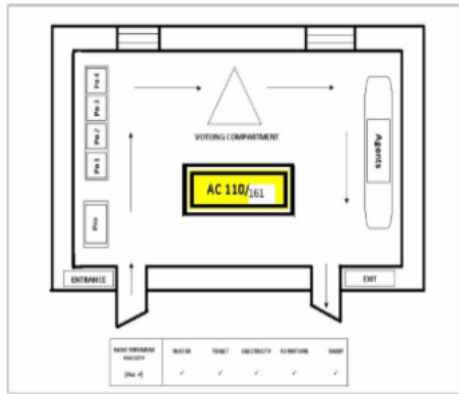

নির্বাচক নিবন্ধন আধিকারিকের স্বাক্ষর

Nazri Naksha

Google Map View

Polling Station Building Front View

Polling Station Front View

Cad View

Key MAP View

1 নাম : অর্পিতা ব্যানার্জী স্বামীর নাম: সুখেন্দু ব্যানার্জী বাড়ির নং : n0124 বয়স : 32 লিঙ্গ : মহিলা	XVM1462845 ফটো উপলব্ধ	2 নাম : আলো বসাক স্বামীর নাম: ধনঞ্জয় বসাক বাড়ির নং : n0442 বয়স : 66 লিঙ্গ : মহিলা	XVM1968031 ফটো উপলব্ধ	3 নাম : অন্তরা বসাক পিতার নাম: ধনঞ্জয় বসাক বাড়ির নং : n0443 বয়স : 35 লিঙ্গ : মহিলা	XVM1956713 ফটো উপলব্ধ
4 নাম : রিশপ বসু পিতার নাম: সমরেশ বসু বাড়ির নং : n0492 বয়স : 25 লিঙ্গ : পুরুষ	XVM1996875 ফটো উপলব্ধ	5 নাম : মোনালী বেরা দাশগুপ্ত স্বামীর নাম: বিশ্বেজিৎ বেরা বাড়ির নং : n0056 বয়স : 36 লিঙ্গ : মহিলা	XVM0491332 ফটো উপলব্ধ	6 নাম : পায়েল ভট্টাচার্য পিতার নাম: তপন চৌধুরী বাড়ির নং : n0043 বয়স : 42 লিঙ্গ : মহিলা	BWC2705556 ফটো উপলব্ধ
7 নাম : সুরেন্দ্র নাথ ভট্টাচার্য পিতার নাম: মনীশোপাল ভট্টাচার্য বাড়ির নং : n0062 বয়স : 52 লিঙ্গ : পুরুষ	BWC0325605 ফটো উপলব্ধ	8 নাম : স্বপ্না ভট্টাচার্য স্বামীর নাম: সুরেন্দ্রনাথ ভট্টাচার্য বাড়ির নং : কবি নবীন সেন স্ট্রিট বয়স : 40 লিঙ্গ : মহিলা	XVM2011153 ফটো উপলব্ধ	9 নাম : আরতী ভট্টাচার্য (দাশ কর্মকার) স্বামীর নাম: তপন কুমার ভট্টাচার্য বাড়ির নং : n0190 বয়স : 70 লিঙ্গ : মহিলা	WBC1573450 ফটো উপলব্ধ
10 নাম : অলোক ভৌমিক পিতার নাম: বীরেন্দ্র চন্দ্র ভৌমিক বাড়ির নং : n0010 বয়স : 67 লিঙ্গ : পুরুষ	BWC0326033 ফটো উপলব্ধ	11 নাম : রিকা বিশ্বাস স্বামীর নাম: প্রবীর বিশ্বাস বাড়ির নং : n0111 বয়স : 51 লিঙ্গ : মহিলা	BWC1571553 ফটো উপলব্ধ	12 নাম : কালি চক্রবর্তী স্বামীর নাম: রবীন্দ্র চক্রবর্তী বাড়ির নং : n0177 বয়স : 56 লিঙ্গ : মহিলা	BWC3656790 ফটো উপলব্ধ
13 নাম : শুক্লা চক্রবর্তী স্বামীর নাম: সুঞ্জয় চক্রবর্তী বাড়ির নং : n0320 বয়স : 46 লিঙ্গ : মহিলা	HFG2225803 ফটো উপলব্ধ	14 নাম : ঋত্বিকা চক্রবর্তী পিতার নাম: তনয় চক্রবর্তী বাড়ির নং : n0455 বয়স : 28 লিঙ্গ : মহিলা	XVM1952084 ফটো উপলব্ধ	15 নাম : সুপর্ণা চৌধুরী স্বামীর নাম: প্রবীর চৌধুরী বাড়ির নং : n0040 বয়স : 60 লিঙ্গ : মহিলা	WB/20/138/165720 ফটো উপলব্ধ
16 নাম : আল্পনা চৌধুরী স্বামীর নাম: সন্দীপ চৌধুরী বাড়ির নং : n0040 বয়স : 59 লিঙ্গ : মহিলা	BWC1571942 ফটো উপলব্ধ	17 নাম : অর্পিতা চৌধুরী স্বামীর নাম: রঞ্জিত চৌধুরী বাড়ির নং : n0088 বয়স : 44 লিঙ্গ : মহিলা	BWC3230612 ফটো উপলব্ধ	18 নাম : গীতা চৌধুরী স্বামীর নাম: মিশ্রলাল চৌধুরী বাড়ির নং : n0418 বয়স : 64 লিঙ্গ : মহিলা	XVM1870641 ফটো উপলব্ধ
19 নাম : মিত্র চৌধুরী স্বামীর নাম: সঞ্জিৎ চৌধুরী বাড়ির নং : n0183 বয়স : 52 লিঙ্গ : মহিলা	XVM2247799 ফটো উপলব্ধ	20 নাম : বর্নালী চৌধুরী স্বামীর নাম: নীলকণ্ঠ চৌধুরী বাড়ির নং : n0454 বয়স : 40 লিঙ্গ : মহিলা	KTF4620589 ফটো উপলব্ধ	21 নাম : পার্থ চৌধুরী পিতার নাম: দিলীপ চৌধুরী বাড়ির নং : n0202 বয়স : 35 লিঙ্গ : পুরুষ	XVM0982512 ফটো উপলব্ধ
22 নাম : শুভঙ্কর চৌধুরী মায়ের নাম: গীতা চৌধুরী বাড়ির নং : n0453 বয়স : 33 লিঙ্গ : পুরুষ	XVM1939008 ফটো উপলব্ধ	23 নাম : সুপ্রতীম চৌধুরী মায়ের নাম: সুপর্ণা চৌধুরী বাড়ির নং : n0040 বয়স : 32 লিঙ্গ : পুরুষ	XVM1627066 ফটো উপলব্ধ	24 নাম : অঙ্কিতা চৌধুরী পিতার নাম: অঞ্জন চৌধুরী বাড়ির নং : n0078 বয়স : 30 লিঙ্গ : মহিলা	XVM1462944 ফটো উপলব্ধ
25 নাম : মায়ারানী দাস স্বামীর নাম: শরদিন্দু দাস বাড়ির নং : n0007 বয়স : 83 লিঙ্গ : মহিলা	XVM2071132 ফটো উপলব্ধ	26 নাম : নিরঞ্জন দাস পিতার নাম: নেপাল দাস বাড়ির নং : n0085 বয়স : 82 লিঙ্গ : পুরুষ	WB/20/138/174315 ফটো উপলব্ধ	27 নাম : বীনা দাস স্বামীর নাম: ভবরঞ্জন চৈতন্য দাস বাড়ির নং : n0172 বয়স : 76 লিঙ্গ : মহিলা	BWC0479196 ফটো উপলব্ধ
28 নাম : জয়গোপাল দাস পিতার নাম: রমনী দাস বাড়ির নং : n0084 বয়স : 74 লিঙ্গ : পুরুষ	XVM1685692 ফটো উপলব্ধ	29 নাম : পানু রঞ্জন দাস পিতার নাম: নিত্যানন্দ দাস বাড়ির নং : n0144 বয়স : 72 লিঙ্গ : পুরুষ	XVM1337021 ফটো উপলব্ধ	30 নাম : দিপালী দাস স্বামীর নাম: নিরঞ্জন দাস বাড়ির নং : n0085 বয়স : 72 লিঙ্গ : মহিলা	WB/20/138/174196 ফটো উপলব্ধ