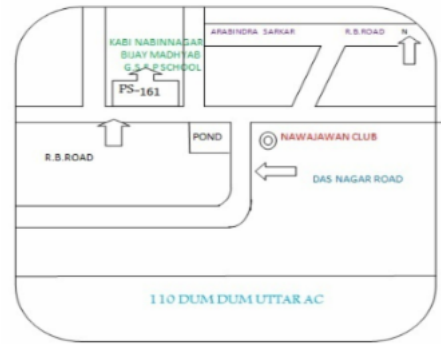

Key MAP View