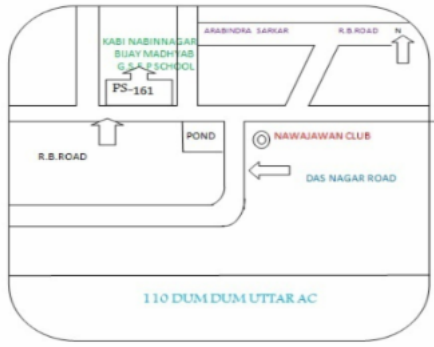

Nazri Naksha