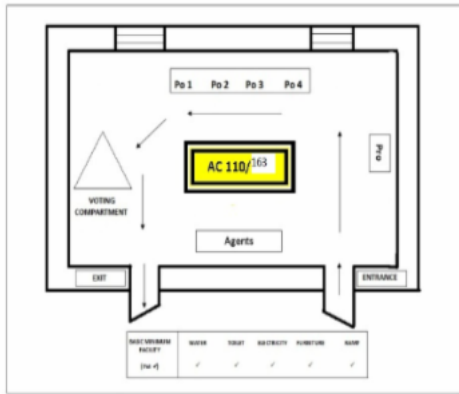

নির্বাচক নিবন্ধন আধিকারিকের স্বাক্ষর

Nazri Naksha

Google Map View

Polling Station Building Front View

Polling Station Front View

Cad View

Key MAP View

1 নাম : ধর্মেন্দ্র কুমার সিং পিতার নাম: সত্যনারায়ন মাহাতো বাড়ির নং : n0491 বয়স : 41 লিঙ্গ : পুরুষ	BWC3241387 ফটো উপলব্ধ	2 নাম : সুসীতা বাসু পিতার নাম: অমল বাসু বাড়ির নং : এন0862 বয়স : 28 লিঙ্গ : মহিলা	WKJ3005782 ফটো উপলব্ধ	3 নাম : সন্তু রায় পিতার নাম: তাপস রায় বাড়ির নং : এন003 বয়স : 23 লিঙ্গ : পুরুষ	XVM2494557 ফটো উপলব্ধ
4 নাম : রমা দাস স্বামীর নাম: বিমল দাস বাড়ির নং : এন1 বয়স : 51 লিঙ্গ : মহিলা	XVM2527430 ফটো উপলব্ধ	5 নাম : রেণুকা কীর্তনীয়া স্বামীর নাম: কৃষ্ণ ধন কীর্তনীয়া বাড়ির নং : এন0 বয়স : 70 লিঙ্গ : মহিলা	XVM2124915 ফটো উপলব্ধ	6 নাম : গৌতম কীর্তনীয়া পিতার নাম: কৃষ্ণ ধন কীর্তনীয়া বাড়ির নং : n0003 বয়স : 43 লিঙ্গ : পুরুষ	BWC2322964 ফটো উপলব্ধ
7 নাম : শুভজিৎ দাস পিতার নাম: অভিজিৎ কুমার দাস বাড়ির নং : এন003 বয়স : 21 লিঙ্গ : পুরুষ	XVM2494441 ফটো উপলব্ধ	8 নাম : আকাশ ভূঞা মায়ের নাম: কাকালী ভূঞা বাড়ির নং : এন003 বয়স : 22 লিঙ্গ : পুরুষ	XVM2494409 ফটো উপলব্ধ	9 নাম : অর্পিতা চৌধুরী স্বামীর নাম: স্বপ্ন চৌধুরী বাড়ির নং : এন003 বয়স : 28 লিঙ্গ : মহিলা	XVM2494425 ফটো উপলব্ধ
10 নাম : রাখি ডোম পিতার নাম: হিরালাল ডোম বাড়ির নং : এন003 বয়স : 23 লিঙ্গ : মহিলা	XVM2494474 ফটো উপলব্ধ	11 নাম : রাহুল দাস পিতার নাম: মঙ্গল দাস বাড়ির নং : এন003 বয়স : 25 লিঙ্গ : পুরুষ	XVM2494508 ফটো উপলব্ধ	12 নাম : তন্ময় দাস পিতার নাম: ত্রিনাথ দাস বাড়ির নং : এন003 বয়স : 23 লিঙ্গ : পুরুষ	XVM2494532 ফটো উপলব্ধ
13 নাম : কিশোর কীর্তনীয়া পিতার নাম: কৃষ্ণধন কীর্তনীয়া বাড়ির নং : না বয়স : 53 লিঙ্গ : পুরুষ	BWC1573427 ফটো উপলব্ধ	14 নাম : মুক্তি কীর্তনীয়া(জয়ধর) স্বামীর নাম: গৌতম কীর্তনীয়া বাড়ির নং : n0003 বয়স : 36 লিঙ্গ : মহিলা	UHG0328666 ফটো উপলব্ধ	15 নাম : বাপী আইচ পিতার নাম: অঞ্জন আইচ বাড়ির নং : n0590 বয়স : 35 লিঙ্গ : পুরুষ	XVM1871599 ফটো উপলব্ধ
16 নাম : জ্যোৎস্না আইচ স্বামীর নাম: অঞ্জন আইচ বাড়ির নং : n0526 বয়স : 49 লিঙ্গ : মহিলা	XVM1871151 ফটো উপলব্ধ	17 নাম : অঞ্জন আইচ পিতার নাম: উপাধীশ চন্দ্র আইচ বাড়ির নং : n0530 বয়স : 62 লিঙ্গ : পুরুষ	XVM1871193 ফটো উপলব্ধ	18 নাম : রীনা আকুলী স্বামীর নাম: দিব্যেন্দু আকুলী বাড়ির নং : 53/1 বয়স : 54 লিঙ্গ : মহিলা	XVM2356889 ফটো উপলব্ধ
19 নাম : দিব্যেন্দু আকুলী পিতার নাম: অমর নাথ আকুলী বাড়ির নং : 53/1 বয়স : 51 লিঙ্গ : পুরুষ	XVM2356871 ফটো উপলব্ধ	20 নাম : সন্দীপ কুমার আগরওয়াল পিতার নাম: শিবা লাল বাড়ির নং : n0766 বয়স : 39 লিঙ্গ : পুরুষ	XVM2024511 ফটো উপলব্ধ	21 নাম : সীমা ওরাও স্বামীর নাম: বিষ্ণু ওরাও বাড়ির নং : n0757 বয়স : 47 লিঙ্গ : মহিলা	XVM1793918 ফটো উপলব্ধ
22 নাম : বিণ্ডু ওরাও পিতার নাম: বৃধুয়া ওরাও বাড়ির নং : n0777 বয়স : 50 লিঙ্গ : পুরুষ	BWC3244241 ফটো উপলব্ধ	23 নাম : রাজু ওরাও পিতার নাম: বিণ্ডু ওরাও বাড়ির নং : 65/10 বয়স : 26 লিঙ্গ : পুরুষ	XVM1974732 ফটো উপলব্ধ	24 নাম : কুশল কংস বণিক পিতার নাম: জয়ন্ত কংস বণিক বাড়ির নং : 46 বয়স : 26 লিঙ্গ : পুরুষ	XVM2043172 ফটো উপলব্ধ
25 নাম : কুস্তল কংস বনিক পিতার নাম: জয়ন্ত কংস বনিক বাড়ির নং : n0001 বয়স : 28 লিঙ্গ : পুরুষ	XVM1775139 ফটো উপলব্ধ	26 নাম : সীমা সাহা স্বামীর নাম: অশোক কুমার সাহা বাড়ির নং : n0001 বয়স : 54 লিঙ্গ : মহিলা	WB/22/158/435229 ফটো উপলব্ধ	27 নাম : প্রিয়াঙ্কা রায় মায়ের নাম: সুসমা রায় বাড়ির নং : 46K বয়স : 34 লিঙ্গ : মহিলা	XVM1087626 ফটো উপলব্ধ
28 নাম : রোহিত সাহা পিতার নাম: অশোক কুমার সাহা বাড়ির নং : n0001 বয়স : 28 লিঙ্গ : পুরুষ	XVM1774678 ফটো উপলব্ধ	29 নাম : কমল কংসবনিক পিতার নাম: সুশান্ত কংসবনিক বাড়ির নং : n0001 বয়স : 42 লিঙ্গ : পুরুষ	BWC2710481 ফটো উপলব্ধ	30 নাম : অশোক কুমার সাহা পিতার নাম: দুলাল চন্দ্র সাহা বাড়ির নং : n0001 বয়স : 65 লিঙ্গ : পুরুষ	WB/22/158/018129 ফটো উপলব্ধ