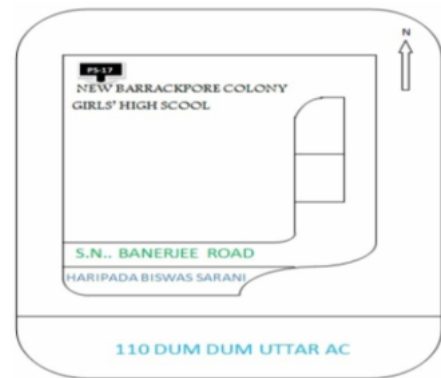

নির্বাচক নিবন্ধন আধিকারিকের স্বাক্ষর

Nazri Naksha

Google Map View

Polling Station Building Front View

Polling Station Front View

Cad View

Key MAP View

1 নাম : সত্য গোপাল ভদ্র পিতার নাম: শিবপ্রসাদ ভদ্র বাড়ির নং : n0187 বয়স : 40 লিঙ্গ : পুরুষ	CDK1494152 ফটো উপলব্ধ	2 নাম : বিশ্বজিৎ চক্রবর্তী পিতার নাম: অমল কুমার চক্রবর্তী বাড়ির নং : n0071 বয়স : 60 লিঙ্গ : পুরুষ	XVM2075323 ফটো উপলব্ধ	3 নাম : চন্দ্রিমা চৌধুরী স্বামীর নাম: অজিত চৌধুরী বাড়ির নং : n0225 বয়স : 50 লিঙ্গ : মহিলা	CDK3002409 ফটো উপলব্ধ
4 নাম : দিব্যেন্দু ঘোষ পিতার নাম: রঘুনাথ ঘোষ বাড়ির নং : n01093 বয়স : 44 লিঙ্গ : পুরুষ	CDK1803667 ফটো উপলব্ধ	5 নাম : চন্দ্রানী কর স্বামীর নাম: বরুণ কর বাড়ির নং : n0235 বয়স : 49 লিঙ্গ : মহিলা	CDK3002391 ফটো উপলব্ধ	6 নাম : বরুণ কর পিতার নাম: কালিপদ কর বাড়ির নং : n0234 বয়স : 43 লিঙ্গ : পুরুষ	CDK3002383 ফটো উপলব্ধ
7 নাম : রুদ্রদীপ মজুমদার পিতার নাম: ত্রিদিব মজুমদার বাড়ির নং : n0112 বয়স : 37 লিঙ্গ : পুরুষ	XVM0057281 ফটো উপলব্ধ	8 নাম : মিতালি দত্ত স্বামীর নাম: সুজয় দত্ত বাড়ির নং : 35 বয়স : 53 লিঙ্গ : মহিলা	XVM2235489 ফটো উপলব্ধ	9 নাম : শিবশংকর চক্রবর্তী পিতার নাম: উত্তম কুমার চক্রবর্তী বাড়ির নং : 38/1 বয়স : 27 লিঙ্গ : পুরুষ	XVM1831890 ফটো উপলব্ধ
10 নাম : অরুণ কুমার ঘোষ পিতার নাম: শৈলেন্দ্র নাথ ঘোষ বাড়ির নং : 39 বয়স : 71 লিঙ্গ : পুরুষ	WB/20/134/522383 ফটো উপলব্ধ	11 নাম : রুপা ঘোষ স্বামীর নাম: অরুণ ঘোষ বাড়ির নং : 39 বয়স : 63 লিঙ্গ : মহিলা	CDK1494368 ফটো উপলব্ধ	12 নাম : নৈরঞ্জনা ঘোষ পিতার নাম: অরুণ কুমার ঘোষ বাড়ির নং : 39 বয়স : 32 লিঙ্গ : মহিলা	XVM1181874 ফটো উপলব্ধ
13 নাম : দেবাজ্জনা মিত্র পিতার নাম: মনিলাল মিত্র বাড়ির নং : 39 বয়স : 40 লিঙ্গ : মহিলা	CDK3255684 ফটো উপলব্ধ	14 নাম : পুঙ্কর ব্যানার্জী পিতার নাম: সুশীল ব্যানার্জী বাড়ির নং : 40 বয়স : 62 লিঙ্গ : পুরুষ	WB/20/134/522063 ফটো উপলব্ধ	15 নাম : জ্যোৎস্না ব্যানার্জী স্বামীর নাম: পুঙ্কর ব্যানার্জী বাড়ির নং : 40 বয়স : 56 লিঙ্গ : মহিলা	CDK1491869 ফটো উপলব্ধ
16 নাম : সিদ্ধদেব ব্যানার্জী পিতার নাম: পুঙ্কর ব্যানার্জী বাড়ির নং : 40 বয়স : 30 লিঙ্গ : পুরুষ	XVM1404896 ফটো উপলব্ধ	17 নাম : সীমা সরকার স্বামীর নাম: কনকেন্দ্র কৃষ্ণ সরকার বাড়ির নং : 41 বয়স : 62 লিঙ্গ : মহিলা	XVM2249944 ফটো উপলব্ধ	18 নাম : শুভ্রাংশু সরকার পিতার নাম: কনকেন্দ্র কৃষ্ণ সরকার বাড়ির নং : 41 বয়স : 43 লিঙ্গ : পুরুষ	CDK2528776 ফটো উপলব্ধ
19 নাম : কৌন্তভ সরকার পিতার নাম: কনকেন্দ্র কৃষ্ণ সরকার বাড়ির নং : 41 বয়স : 28 লিঙ্গ : পুরুষ	XVM1903079 ফটো উপলব্ধ	20 নাম : শিবানী দাস স্বামীর নাম: শ্যামলকান্তি দাস বাড়ির নং : 42 বয়স : 66 লিঙ্গ : মহিলা	WB/20/134/522413 ফটো উপলব্ধ	21 নাম : শুভ্রকান্তি দাস পিতার নাম: সন্তোষ দাস বাড়ির নং : 42 বয়স : 65 লিঙ্গ : পুরুষ	CDK2528784 ফটো উপলব্ধ
22 নাম : শোভনকান্তি দাস পিতার নাম: সন্তোষ দাস বাড়ির নং : 42 বয়স : 59 লিঙ্গ : পুরুষ	WB/20/134/522645 ফটো উপলব্ধ	23 নাম : মৌসুমী দাস স্বামীর নাম: শুভ্রকান্তি দাস বাড়ির নং : 42 বয়স : 57 লিঙ্গ : মহিলা	CDK2528792 ফটো উপলব্ধ	24 নাম : সুমিত্রা দাস স্বামীর নাম: শোভনকান্তি দাস বাড়ির নং : 42 বয়স : 56 লিঙ্গ : মহিলা	CDK3640059 ফটো উপলব্ধ
25 নাম : সৌমিক দাস পিতার নাম: শ্যামল কান্তি দাস বাড়ির নং : 42 বয়স : 47 লিঙ্গ : পুরুষ	CDK3497567 ফটো উপলব্ধ	26 নাম : মৌসুমী দাস স্বামীর নাম: সৌমিক দাস বাড়ির নং : 42 বয়স : 41 লিঙ্গ : মহিলা	CKW4592663 ফটো উপলব্ধ	27 নাম : শর্বা দাস পিতার নাম: শ্যামল কান্তি দাস বাড়ির নং : 42 বয়স : 39 লিঙ্গ : মহিলা	CDK3255510 ফটো উপলব্ধ
28 নাম : মৌবানী দাস পিতার নাম: শুভ্রকান্তি দাস বাড়ির নং : 42 বয়স : 32 লিঙ্গ : মহিলা	XVM1182047 ফটো উপলব্ধ	29 নাম : মধুনাথ মিত্র পিতার নাম: নরায়ণ চন্দ্র মিত্র বাড়ির নং : 43 বয়স : 75 লিঙ্গ : পুরুষ	XVM1293547 ফটো উপলব্ধ	30 নাম : মলিনা মিত্র স্বামীর নাম: মধুনাথ মিত্র বাড়ির নং : 43 বয়স : 73 লিঙ্গ : মহিলা	IVE1797885 ফটো উপলব্ধ