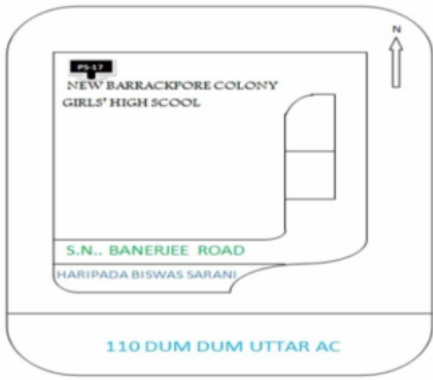

Nazri Naksha