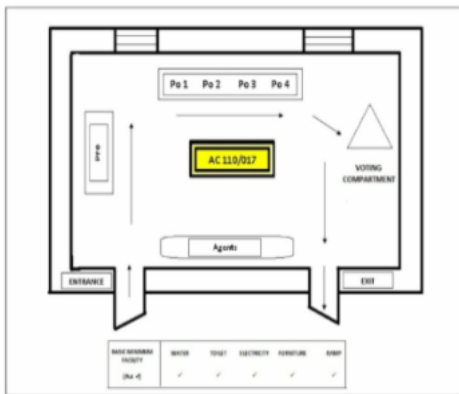

নির্বাচক নিবন্ধন আধিকারিকের স্বাক্ষর

Nazri Naksha

Google Map View

Polling Station Building Front View

Polling Station Front View

Cad View

Key MAP View

1 নাম : সত্য গোপাল ভদ্র পিতার নাম: শিবপ্রসাদ ভদ্র বাড়ির নং : n0187 বয়স : 40 লিঙ্গ : পুরুষ	CDK1494152 ফটো উপলব্ধ	2 নাম : বিশ্বজিৎ চক্রবর্তী পিতার নাম: অমল কুমার চক্রবর্তী বাড়ির নং : n0071 বয়স : 60 লিঙ্গ : পুরুষ	XVM2075323 ফটো উপলব্ধ	3 নাম : চন্দ্রিমা চৌধুরী স্বামীর নাম: অজিত চৌধুরী বাড়ির নং : n0225 বয়স : 50 লিঙ্গ : মহিলা	CDK3002409 ফটো উপলব্ধ
4 নাম : দিব্যেন্দু ঘোষ পিতার নাম: রঘুনাথ ঘোষ বাড়ির নং : n01093 বয়স : 44 লিঙ্গ : পুরুষ	CDK1803667 ফটো উপলব্ধ	5 নাম : চন্দ্রানী কর স্বামীর নাম: বরুণ কর বাড়ির নং : n0235 বয়স : 49 লিঙ্গ : মহিলা	CDK3002391 ফটো উপলব্ধ	6 নাম : বরুণ কর পিতার নাম: কালিপদ কর বাড়ির নং : n0234 বয়স : 43 লিঙ্গ : পুরুষ	CDK3002383 ফটো উপলব্ধ
7 নাম : রুদ্রদীপ মজুমদার পিতার নাম: ত্রিদিব মজুমদার বাড়ির নং : n0112 বয়স : 37 লিঙ্গ : পুরুষ	XVM0057281 ফটো উপলব্ধ	8 নাম : মিতালি দত্ত স্বামীর নাম: সুজয় দত্ত বাড়ির নং : 35 বয়স : 53 লিঙ্গ : মহিলা	XVM2235489 ফটো উপলব্ধ	9 নাম : শিবশংকর চক্রবর্তী পিতার নাম: উত্তম কুমার চক্রবর্তী বাড়ির নং : 38/1 বয়স : 27 লিঙ্গ : পুরুষ	XVM1831890 ফটো উপলব্ধ
10 নাম : অরুণ কুমার ঘোষ পিতার নাম: শৈলেন্দ্র নাথ ঘোষ বাড়ির নং : 39 বয়স : 71 লিঙ্গ : পুরুষ	WB/20/134/522383 ফটো উপলব্ধ	11 নাম : রুপা ঘোষ স্বামীর নাম: অরুণ ঘোষ বাড়ির নং : 39 বয়স : 63 লিঙ্গ : মহিলা	CDK1494368 ফটো উপলব্ধ	12 নাম : নৈরঞ্জনা ঘোষ পিতার নাম: অরুণ কুমার ঘোষ বাড়ির নং : 39 বয়স : 32 লিঙ্গ : মহিলা	XVM1181874 ফটো উপলব্ধ
13 নাম : দেবাজ্জনা মিত্র পিতার নাম: মনিলাল মিত্র বাড়ির নং : 39 বয়স : 40 লিঙ্গ : মহিলা	CDK3255684 ফটো উপলব্ধ	14 নাম : পুঙ্কর ব্যানার্জী পিতার নাম: সুশীল ব্যানার্জী বাড়ির নং : 40 বয়স : 62 লিঙ্গ : পুরুষ	WB/20/134/522063 ফটো উপলব্ধ	15 নাম : জ্যোৎস্না ব্যানার্জী স্বামীর নাম: পুঙ্কর ব্যানার্জী বাড়ির নং : 40 বয়স : 56 লিঙ্গ : মহিলা	CDK1491869 ফটো উপলব্ধ
16 নাম : সিদ্ধদেব ব্যানার্জী পিতার নাম: পুঙ্কর ব্যানার্জী বাড়ির নং : 40 বয়স : 30 লিঙ্গ : পুরুষ	XVM1404896 ফটো উপলব্ধ	17 নাম : সীমা সরকার স্বামীর নাম: কনকেন্দ্র কৃষ্ণ সরকার বাড়ির নং : 41 বয়স : 62 লিঙ্গ : মহিলা	XVM2249944 ফটো উপলব্ধ	18 নাম : শুভ্রাংশু সরকার পিতার নাম: কনকেন্দ্র কৃষ্ণ সরকার বাড়ির নং : 41 বয়স : 43 লিঙ্গ : পুরুষ	CDK2528776 ফটো উপলব্ধ
19 নাম : কৌন্তভ সরকার পিতার নাম: কনকেন্দ্র কৃষ্ণ সরকার বাড়ির নং : 41 বয়স : 28 লিঙ্গ : পুরুষ	XVM1903079 ফটো উপলব্ধ	20 নাম : শিবানী দাস স্বামীর নাম: শ্যামলকান্তি দাস বাড়ির নং : 42 বয়স : 66 লিঙ্গ : মহিলা	WB/20/134/522413 ফটো উপলব্ধ	21 নাম : শুভ্রকান্তি দাস পিতার নাম: সন্তোষ দাস বাড়ির নং : 42 বয়স : 65 লিঙ্গ : পুরুষ	CDK2528784 ফটো উপলব্ধ
22 নাম : শোভনকান্তি দাস পিতার নাম: সন্তোষ দাস বাড়ির নং : 42 বয়স : 59 লিঙ্গ : পুরুষ	WB/20/134/522645 ফটো উপলব্ধ	23 নাম : মৌসুমী দাস স্বামীর নাম: শুভ্রকান্তি দাস বাড়ির নং : 42 বয়স : 57 লিঙ্গ : মহিলা	CDK2528792 ফটো উপলব্ধ	24 নাম : সুমিত্রা দাস স্বামীর নাম: শোভনকান্তি দাস বাড়ির নং : 42 বয়স : 56 লিঙ্গ : মহিলা	CDK3640059 ফটো উপলব্ধ
25 নাম : সৌমিক দাস পিতার নাম: শ্যামল কান্তি দাস বাড়ির নং : 42 বয়স : 47 লিঙ্গ : পুরুষ	CDK3497567 ফটো উপলব্ধ	26 নাম : মৌসুমী দাস স্বামীর নাম: সৌমিক দাস বাড়ির নং : 42 বয়স : 41 লিঙ্গ : মহিলা	CKW4592663 ফটো উপলব্ধ	27 নাম : শর্বা দাস পিতার নাম: শ্যামল কান্তি দাস বাড়ির নং : 42 বয়স : 39 লিঙ্গ : মহিলা	CDK3255510 ফটো উপলব্ধ
28 নাম : মৌবানী দাস পিতার নাম: শুভ্রকান্তি দাস বাড়ির নং : 42 বয়স : 32 লিঙ্গ : মহিলা	XVM1182047 ফটো উপলব্ধ	29 নাম : মধুনাথ মিত্র পিতার নাম: নরায়ণ চন্দ্র মিত্র বাড়ির নং : 43 বয়স : 75 লিঙ্গ : পুরুষ	XVM1293547 ফটো উপলব্ধ	30 নাম : মলিনা মিত্র স্বামীর নাম: মধুনাথ মিত্র বাড়ির নং : 43 বয়স : 73 লিঙ্গ : মহিলা	IVE1797885 ফটো উপলব্ধ