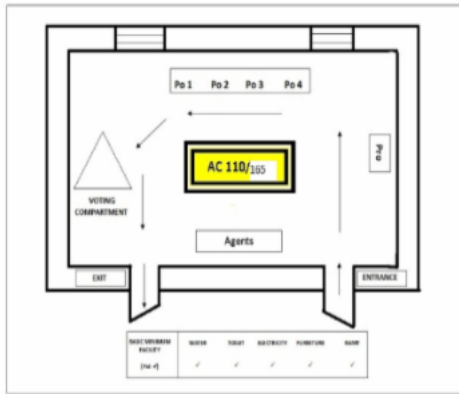

নির্বাচক নিবন্ধন আধিকারিকের স্বাক্ষর

Nazri Naksha

Google Map View

Polling Station Building Front View

Polling Station Front View

Cad View

Key MAP View

1 নাম : সুদীপ্ত দত্ত চৌধুরী পিতার নাম: সঞ্জীব দত্ত চৌধুরী বাড়ির নং : 7/1 বয়স : 39 লিঙ্গ : পুরুষ	XVM1338367 ফটো উপলব্ধ	2 নাম : অমিতাভ মুহুরী পিতার নাম: কাশীনাথ মুহুরী বাড়ির নং : পঞ্চশীল রতিকা, ব্ল-6,2এফ. বয়স : 46 লিঙ্গ : পুরুষ	XVM2358810 ফটো উপলব্ধ	3 নাম : মঞ্জুলী আচাজ্জী স্বামীর নাম: বিমল চন্দ্র আচাজ্জী বাড়ির নং : 17 বয়স : 78 লিঙ্গ : মহিলা	BWC2331502 ফটো উপলব্ধ
4 নাম : অরণ্য আদক পিতার নাম: অমিতাভ আদক বাড়ির নং : এ2/507 বয়স : 27 লিঙ্গ : পুরুষ	XVM2306561 ফটো উপলব্ধ	5 নাম : প্রশান্ত কজুরী অন্যান্য: কল্পনা কজুরী বাড়ির নং : 3/বি বয়স : 53 লিঙ্গ : পুরুষ	XVM2531010 ফটো উপলব্ধ	6 নাম : জীটপ্রবো কজুরী মায়ের নাম: কল্পনা কজুরী বাড়ির নং : 3/বি বয়স : 21 লিঙ্গ : পুরুষ	XVM2531143 ফটো উপলব্ধ
7 নাম : অরিজিতা মুখার্জী পিতার নাম: অসিত কুমার কুন্ডু বাড়ির নং : এচ.আই.জী.1/8 বয়স : 32 লিঙ্গ : মহিলা	XVM1212869 ফটো উপলব্ধ	8 নাম : শাওন কুণ্ডু পিতার নাম: সরজিৎ কুণ্ডু বাড়ির নং : 68/1 বয়স : 23 লিঙ্গ : পুরুষ	XVM2263689 ফটো উপলব্ধ	9 নাম : মধুমিতা কুণ্ডু স্বামীর নাম: অসিত কুমার কুন্ডু বাড়ির নং : 7/3 বয়স : 57 লিঙ্গ : মহিলা	BWC3239084 ফটো উপলব্ধ
10 নাম : অসিত কুমার কুণ্ডু পিতার নাম: প্রফুল্ল কৃষ্ণ কুন্ডু বাড়ির নং : 7/3 বয়স : 68 লিঙ্গ : পুরুষ	BWC1176007 ফটো উপলব্ধ	11 নাম : কৌশিক কুণ্ডু পিতার নাম: নারায়ণ চন্দ্র কুণ্ডু বাড়ির নং : 159/ (16/2) বয়স : 46 লিঙ্গ : পুরুষ	XVM2192565 ফটো উপলব্ধ	12 নাম : সনম কুন্ডু পিতার নাম: সুরজিত কুণ্ডু বাড়ির নং : n0742 বয়স : 34 লিঙ্গ : পুরুষ	NRC1010453 ফটো উপলব্ধ
13 নাম : সুনন্দা কুন্ডু স্বামীর নাম: সুরজিৎ কুন্ডু বাড়ির নং : n0741 বয়স : 55 লিঙ্গ : মহিলা	NRC1010040 ফটো উপলব্ধ	14 নাম : সারজিৎ কুন্ডু পিতার নাম: মনোরঞ্জন কুন্ডু বাড়ির নং : n0739 বয়স : 66 লিঙ্গ : পুরুষ	XVM1944693 ফটো উপলব্ধ	15 নাম : পিঙ্কি দত্ত পিতার নাম: প্রদীপ দত্ত বাড়ির নং : 17 বয়স : 34 লিঙ্গ : মহিলা	XVM1212919 ফটো উপলব্ধ
16 নাম : পার্থ প্রতিম কুন্ডু পিতার নাম: নুপেন্দ্র ভূষণ কুন্ডু বাড়ির নং : n0564 বয়স : 60 লিঙ্গ : পুরুষ	XVM1523083 ফটো উপলব্ধ	17 নাম : রবি কবি পিতার নাম: হারান কবি বাড়ির নং : 13/4 বয়স : 71 লিঙ্গ : পুরুষ	WB/20/138/180474 ফটো উপলব্ধ	18 নাম : কবিতা কবি পিতার নাম: রবি কবি বাড়ির নং : 13/4 বয়স : 35 লিঙ্গ : মহিলা	XVM1213081 ফটো উপলব্ধ
19 নাম : দীপ্ত সেনগুপ্ত পিতার নাম: মানবেন্দ্র সেনগুপ্ত বাড়ির নং : পঞ্চশীল ভাটিকা, বিএল-1,3 নং ফ্লোর, এফএল-ডি বয়স : 50 লিঙ্গ : পুরুষ	XVM2568525 ফটো উপলব্ধ	20 নাম : মনিয়া কর স্বামীর নাম: উত্তম কর বাড়ির নং : 5/2 বয়স : 42 লিঙ্গ : মহিলা	GWZ2237162 ফটো উপলব্ধ	21 নাম : দ্বৈপায়ন কর গুপ্ত পিতার নাম: শশাঙ্ক কর গুপ্তা কর গুপ্তা বাড়ির নং : 311/4 বয়স : 25 লিঙ্গ : পুরুষ	XVM2163681 ফটো উপলব্ধ
22 নাম : বন্দনা করগুপ্ত স্বামীর নাম: শশাঙ্ক করগুপ্ত বাড়ির নং : n0066 বয়স : 54 লিঙ্গ : মহিলা	BWC2716538 ফটো উপলব্ধ	23 নাম : শশাঙ্ক করগুপ্ত পিতার নাম: শঙ্কর করগুপ্ত বাড়ির নং : n0066 বয়স : 56 লিঙ্গ : পুরুষ	BWC2331171 ফটো উপলব্ধ	24 নাম : মদন পাল অন্যান্য: নিতাই পাল বাড়ির নং : এন44 বয়স : 68 লিঙ্গ : পুরুষ	XLJ1653252 ফটো উপলব্ধ
25 নাম : অবিনাশ গুপ্তা পিতার নাম: রামলাল গুপ্তা বাড়ির নং : এন002 বয়স : 23 লিঙ্গ : পুরুষ	XVM2395028 ফটো উপলব্ধ	26 নাম : শুভ রায় পিতার নাম: সুশান্ত রায় বাড়ির নং : 14 বয়স : 39 লিঙ্গ : পুরুষ	BWC4053823 ফটো উপলব্ধ	27 নাম : সোমা গুহ স্বামীর নাম: সুমিত গুহ বাড়ির নং : 74/সি/এ বয়স : 48 লিঙ্গ : মহিলা	BWC4135158 ফটো উপলব্ধ
28 নাম : বীরেন গুহ পিতার নাম: নবীনচন্দ্র গুহ বাড়ির নং : 19 বয়স : 83 লিঙ্গ : পুরুষ	WB/20/138/180201 ফটো উপলব্ধ	29 নাম : সুমিত গুহ পিতার নাম: বীরেন গুহ বাড়ির নং : 43 বয়স : 52 লিঙ্গ : পুরুষ	WB/20/138/180575 ফটো উপলব্ধ	30 নাম : রবিন গাইন পিতার নাম: বীরেশ্বর গাইন বাড়ির নং : 74/সি/এ বয়স : 49 লিঙ্গ : পুরুষ	XVM2455376 ফটো উপলব্ধ