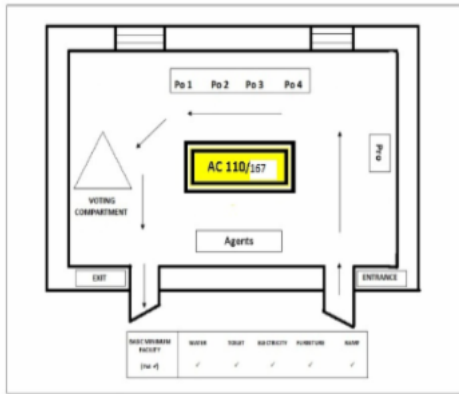

নির্বাচক নিবন্ধন আধিকারিকের স্বাক্ষর

Nazri Naksha

Google Map View

Polling Station Building Front View

Polling Station Front View

Cad View

Key MAP View

1 নাম : শিবু আড়ি পিতার নাম: প্রফুল্ল কুমার আড়ি বাড়ির নং : n0093 বয়স : 53 লিঙ্গ : পুরুষ	XVM1465822 ফটো উপলব্ধ	2 নাম : শুভ আড়ি পিতার নাম: শিবু আড়ি বাড়ির নং : n0463 বয়স : 26 লিঙ্গ : পুরুষ	XVM1974807 ফটো উপলব্ধ	3 নাম : অমিত ব্যানার্জী পিতার নাম: প্রিয়নাথ ব্যানার্জী বাড়ির নং : n0033 বয়স : 52 লিঙ্গ : পুরুষ	BWC1575422 ফটো উপলব্ধ
4 নাম : মানসী ব্যানার্জী স্বামীর নাম: অমিত ব্যানার্জী বাড়ির নং : n0033 বয়স : 47 লিঙ্গ : মহিলা	BWC3241395 ফটো উপলব্ধ	5 নাম : অনিতা ব্যানার্জী পিতার নাম: সমর ব্যানার্জী বাড়ির নং : n0128 বয়স : 42 লিঙ্গ : মহিলা	BWC3240462 ফটো উপলব্ধ	6 নাম : তপতী ভট্টাচার্য স্বামীর নাম: অরুণকান্তি ভট্টাচার্য বাড়ির নং : n0006 বয়স : 66 লিঙ্গ : মহিলা	BWC1576636 ফটো উপলব্ধ
7 নাম : শুভদীপ ভট্টাচার্য পিতার নাম: শিবাংশু ভট্টাচার্য বাড়ির নং : n0185 বয়স : 32 লিঙ্গ : পুরুষ	XVM1213164 ফটো উপলব্ধ	8 নাম : শিবাংশু ভট্টাচার্য পিতার নাম: প্রিয়বন্ধু ভট্টাচার্য বাড়ির নং : n0185 বয়স : 67 লিঙ্গ : পুরুষ	XVM0984419 ফটো উপলব্ধ	9 নাম : স্বপ্না ভট্টাচার্য স্বামীর নাম: শিবাংশু ভট্টাচার্য বাড়ির নং : n0193 বয়স : 65 লিঙ্গ : মহিলা	XVM0984674 ফটো উপলব্ধ
10 নাম : রঞ্জিত বিশ্বাস পিতার নাম: রবিন বিশ্বাস বাড়ির নং : n0134 বয়স : 54 লিঙ্গ : পুরুষ	XVM1776343 ফটো উপলব্ধ	11 নাম : নন্দিনী মুখী স্বামীর নাম: পরিতোষ মুখী বাড়ির নং : n0461 বয়স : 30 লিঙ্গ : মহিলা	SKE1132281 ফটো উপলব্ধ	12 নাম : অজয় বিশ্বাস পিতার নাম: গোপাল বিশ্বাস বাড়ির নং : n0372 বয়স : 29 লিঙ্গ : পুরুষ	XVM1667765 ফটো উপলব্ধ
13 নাম : দিলীপ কুমার চ্যাটার্জী পিতার নাম: সন্তোষ কুমার চ্যাটার্জী বাড়ির নং : n0401 বয়স : 76 লিঙ্গ : পুরুষ	BWC0364240 ফটো উপলব্ধ	14 নাম : স্বপ্না সাহা স্বামীর নাম: পঙ্কজ সাহা বাড়ির নং : 105 শিবু ব্রিপার্টমেন্ট বয়স : 50 লিঙ্গ : মহিলা	XVM2580082 ফটো উপলব্ধ	15 নাম : কাঞ্চন দাস পিতার নাম: সুজিত দাস বাড়ির নং : n0027 বয়স : 58 লিঙ্গ : পুরুষ	BWC1575554 ফটো উপলব্ধ
16 নাম : সুকদেব দাস পিতার নাম: সুনীল দাস বাড়ির নং : n0147 বয়স : 57 লিঙ্গ : পুরুষ	BWC1575976 ফটো উপলব্ধ	17 নাম : মৌসুমী দাস স্বামীর নাম: বিপুল দাস বাড়ির নং : n0400 বয়স : 57 লিঙ্গ : মহিলা	BWC3233764 ফটো উপলব্ধ	18 নাম : শংকর দাস পিতার নাম: শচীন্দ্র দাস বাড়ির নং : n0084 বয়স : 55 লিঙ্গ : পুরুষ	BWC0356907 ফটো উপলব্ধ
19 নাম : সুখেন দাস পিতার নাম: মুরারী দাস বাড়ির নং : n0456 বয়স : 51 লিঙ্গ : পুরুষ	JMT2451557 ফটো উপলব্ধ	20 নাম : রবি শংকর দাস পিতার নাম: পরমেশ্বর দাস বাড়ির নং : n0091 বয়স : 47 লিঙ্গ : পুরুষ	BWC2326718 ফটো উপলব্ধ	21 নাম : বাসুদেব দাস মায়ের নাম: আলো দাস বাড়ির নং : n0134 বয়স : 45 লিঙ্গ : পুরুষ	BWC1576297 ফটো উপলব্ধ
22 নাম : ভোলা দাস পিতার নাম: কালীপদ দাস বাড়ির নং : n0116 বয়স : 45 লিঙ্গ : পুরুষ	BWC1576180 ফটো উপলব্ধ	23 নাম : ললিতা দাস পিতার নাম: পরমেশ্বর দাস বাড়ির নং : n0162 বয়স : 45 লিঙ্গ : মহিলা	BWC3822665 ফটো উপলব্ধ	24 নাম : বাসন্তী দাস স্বামীর নাম: প্রশান্ত দাস বাড়ির নং : n0422 বয়স : 43 লিঙ্গ : মহিলা	XVM1872613 ফটো উপলব্ধ
25 নাম : দেবু দাস পিতার নাম: শক্রয় দাস বাড়ির নং : n0143 বয়স : 41 লিঙ্গ : পুরুষ	XVM1465814 ফটো উপলব্ধ	26 নাম : রুপা দাস পিতার নাম: যাদব দাস বাড়ির নং : n0181 বয়স : 41 লিঙ্গ : মহিলা	BWC2676582 ফটো উপলব্ধ	27 নাম : অভিশেক দাস পিতার নাম: বিশ্বনাথ দাস বাড়ির নং : n0450 বয়স : 40 লিঙ্গ : পুরুষ	XVM1943612 ফটো উপলব্ধ
28 নাম : শিল্পী দাস স্বামীর নাম: শিবু দাস বাড়ির নং : n0124 বয়স : 39 লিঙ্গ : মহিলা	XVM1629088 ফটো উপলব্ধ	29 নাম : তন্দ্রা দাস পিতার নাম: নিত্যানন্দ দাস বাড়ির নং : n0120 বয়স : 36 লিঙ্গ : মহিলা	XVM1629070 ফটো উপলব্ধ	30 নাম : মিনু দাস স্বামীর নাম: দেবু দাস বাড়ির নং : n0143 বয়স : 35 লিঙ্গ : মহিলা	XVM1776483 ফটো উপলব্ধ