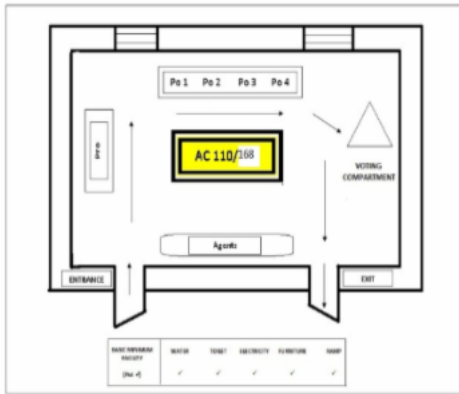

নির্বাচক নিবন্ধন আধিকারিকের স্বাক্ষর

Nazri Naksha

Google Map View

Polling Station Building Front View

Polling Station Front View

Cad View

Key MAP View

1 নাম : সুদীপ্ত অধিকারী পিতার নাম: গদাধর অধিকারী বাড়ির নং : n0217 বয়স : 37 লিঙ্গ : পুরুষ	XVM0985036 ফটো উপলব্ধ	2 নাম : রজত বনিক পিতার নাম: রঘুনাথ বনিক বাড়ির নং : n0135 বয়স : 35 লিঙ্গ : পুরুষ	XVM0854851 ফটো উপলব্ধ	3 নাম : কল্যাণী বসাক স্বামীর নাম: অভিজিৎ বসাক বাড়ির নং : n0507 বয়স : 33 লিঙ্গ : মহিলা	REO1529700 ফটো উপলব্ধ
4 নাম : প্রতীক বসু চৌধুরী পিতার নাম: প্রণব কুমার বসু চৌধুরী বাড়ির নং : n0184 বয়স : 38 লিঙ্গ : পুরুষ	BWC4135794 ফটো উপলব্ধ	5 নাম : মেয়ী ভক্ত স্বামীর নাম: বিপ্লব ভক্ত বাড়ির নং : n0426 বয়স : 49 লিঙ্গ : মহিলা	WB/11/073/012601 ফটো উপলব্ধ	6 নাম : রবীন্দ্র ভট্টাচার্য পিতার নাম: অবনী কুমার ভট্টাচার্য বাড়ির নং : n0213 বয়স : 59 লিঙ্গ : পুরুষ	XVM0984872 ফটো উপলব্ধ
7 নাম : কাজল ভট্টাচার্য স্বামীর নাম: রবিশঙ্কর ভট্টাচার্য বাড়ির নং : n0222 বয়স : 51 লিঙ্গ : মহিলা	XVM0985143 ফটো উপলব্ধ	8 নাম : স্বপন কুমার বিশ্বাস পিতার নাম: তারা পদ বিশ্বাস বাড়ির নং : n0429 বয়স : 72 লিঙ্গ : পুরুষ	WB/20/138/264772 ফটো উপলব্ধ	9 নাম : অনুপম বিশ্বাস পিতার নাম: অনুকুল বিশ্বাস বাড়ির নং : n0210 বয়স : 58 লিঙ্গ : পুরুষ	XVM0984849 ফটো উপলব্ধ
10 নাম : মমতা বিশ্বাস স্বামীর নাম: অনুপম বিশ্বাস বাড়ির নং : n0221 বয়স : 49 লিঙ্গ : মহিলা	XVM0985077 ফটো উপলব্ধ	11 নাম : দীপংকর বিশ্বাস পিতার নাম: অমল বিশ্বাস বাড়ির নং : n0086 বয়স : 45 লিঙ্গ : পুরুষ	BWC2718229 ফটো উপলব্ধ	12 নাম : শুভঙ্কর বিশ্বাস পিতার নাম: অমল কুমার বিশ্বাস বাড়ির নং : n0093 বয়স : 39 লিঙ্গ : পুরুষ	BWC3660776 ফটো উপলব্ধ
13 নাম : সৌরভ কুমার বিশ্বাস পিতার নাম: স্বপন কুমার বিশ্বাস বাড়ির নং : n0415 বয়স : 36 লিঙ্গ : পুরুষ	XVM0997650 ফটো উপলব্ধ	14 নাম : সুব্রত চক্রবর্তী পিতার নাম: সুধাংশু চক্রবর্তী বাড়ির নং : n0122 বয়স : 67 লিঙ্গ : পুরুষ	BWC1176031 ফটো উপলব্ধ	15 নাম : তপন চক্রবর্তী পিতার নাম: হীরালাল চক্রবর্তী বাড়ির নং : n0097 বয়স : 64 লিঙ্গ : পুরুষ	WB/20/138/186516 ফটো উপলব্ধ
16 নাম : কাকলী চক্রবর্তী স্বামীর নাম: সুকান্ত চক্রবর্তী বাড়ির নং : n0122 বয়স : 63 লিঙ্গ : মহিলা	WB/20/138/054243 ফটো উপলব্ধ	17 নাম : বিজন চক্রবর্তী পিতার নাম: হীরালাল চক্রবর্তী বাড়ির নং : n0097 বয়স : 61 লিঙ্গ : পুরুষ	WB/20/138/186449 ফটো উপলব্ধ	18 নাম : জয়া চক্রবর্তী স্বামীর নাম: হীরালাল চক্রবর্তী বাড়ির নং : n0097 বয়স : 57 লিঙ্গ : মহিলা	WB/20/138/186504 ফটো উপলব্ধ
19 নাম : বুলবুল চক্রবর্তী স্বামীর নাম: সুব্রত চক্রবর্তী বাড়ির নং : n0122 বয়স : 55 লিঙ্গ : মহিলা	BWC3241585 ফটো উপলব্ধ	20 নাম : সুমন্ত চক্রবর্তী পিতার নাম: সুকান্ত চক্রবর্তী বাড়ির নং : n0122 বয়স : 38 লিঙ্গ : পুরুষ	BWC3660800 ফটো উপলব্ধ	21 নাম : প্রীতিউচ্ছল চৌধুরী পিতার নাম: হীরেন্দ্র লাল চৌধুরী বাড়ির নং : n0053 বয়স : 60 লিঙ্গ : পুরুষ	BWC1572064 ফটো উপলব্ধ
22 নাম : অশেষ কুমার চৌধুরী পিতার নাম: অনিল চন্দ্র চৌধুরী বাড়ির নং : n0062 বয়স : 59 লিঙ্গ : পুরুষ	BWC1573922 ফটো উপলব্ধ	23 নাম : তনুশ্রী চৌধুরী স্বামীর নাম: অশেষ কুমার চৌধুরী বাড়ির নং : n0062 বয়স : 47 লিঙ্গ : মহিলা	BWC1573914 ফটো উপলব্ধ	24 নাম : অরিদম চৌধুরী পিতার নাম: অভিজিৎ চৌধুরী বাড়ির নং : n0509 বয়স : 26 লিঙ্গ : পুরুষ	XVM1961473 ফটো উপলব্ধ
25 নাম : মনোজ দাস পিতার নাম: কৈলাসচন্দ্র দাস বাড়ির নং : n0055 বয়স : 65 লিঙ্গ : পুরুষ	BWC1574243 ফটো উপলব্ধ	26 নাম : সুবোধ দাস পিতার নাম: রাখাল দাস বাড়ির নং : n0418 বয়স : 61 লিঙ্গ : পুরুষ	WB/20/138/054184 ফটো উপলব্ধ	27 নাম : সুজন দাস পিতার নাম: রাখাল দাস বাড়ির নং : n0420 বয়স : 59 লিঙ্গ : পুরুষ	WB/20/138/054190 ফটো উপলব্ধ
28 নাম : আরতী দাস স্বামীর নাম: গোবিন্দ দাস বাড়ির নং : n0417 বয়স : 59 লিঙ্গ : মহিলা	WB/20/138/054192 ফটো উপলব্ধ	29 নাম : স্বপন দাস পিতার নাম: রাখাল দাস বাড়ির নং : n0512 বয়স : 55 লিঙ্গ : পুরুষ	BWC1571710 ফটো উপলব্ধ	30 নাম : অপর্ণা দাস স্বামীর নাম: সুবোধ দাস বাড়ির নং : n0419 বয়স : 54 লিঙ্গ : মহিলা	WB/20/138/054194 ফটো উপলব্ধ