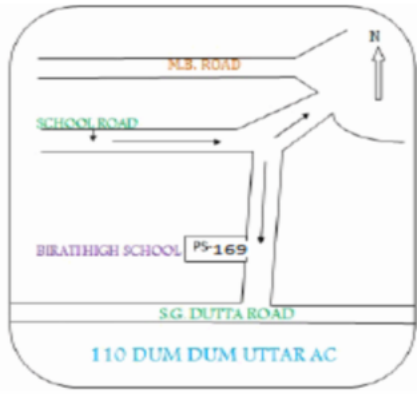

Nazri Naksha