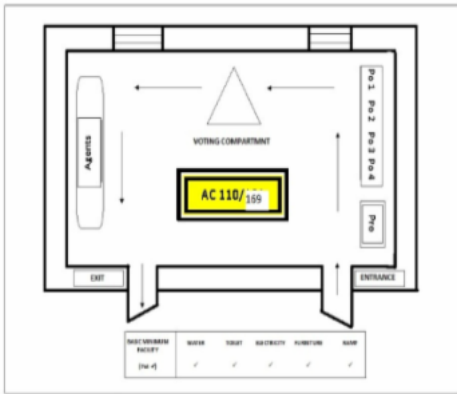

নির্বাচক নিবন্ধন আধিকারিকের স্বাক্ষর

Nazri Naksha

Google Map View

Polling Station Building Front View

Polling Station Front View

Cad View

Key MAP View

1 নাম : অনিল বালু অন্যান্য: হরিপদ বালু বাড়ির নং : n0413 বয়স : 73 লিঙ্গ : পুরুষ	XVM2043511 ফটো উপলব্ধ	2 নাম : প্রদীপ বারুই পিতার নাম: প্রেম চাঁদ বারুই বাড়ির নং : n0366 বয়স : 27 লিঙ্গ : পুরুষ	XVM2043867 ফটো উপলব্ধ	3 নাম : নেপাল বিশ্বাস পিতার নাম: বিশ্ব বিশ্বাস বাড়ির নং : n0360 বয়স : 43 লিঙ্গ : পুরুষ	WKJ2832483 ফটো উপলব্ধ
4 নাম : প্রসেনজিৎ চৌধুরী পিতার নাম: প্রদীপকান্তি চৌধুরী বাড়ির নং : n0005 বয়স : 35 লিঙ্গ : পুরুষ	XVM0985333 ফটো উপলব্ধ	5 নাম : বাপি দাস মায়ের নাম: সুপ্রিয়া দাস বাড়ির নং : n0396 বয়স : 35 লিঙ্গ : পুরুষ	XVM2043933 ফটো উপলব্ধ	6 নাম : লালি দাস স্বামীর নাম: বাপি দাস বাড়ির নং : n0363 বয়স : 33 লিঙ্গ : মহিলা	XVM2043909 ফটো উপলব্ধ
7 নাম : দিলিপ হাজারী পিতার নাম: স্বপ্ন হাজারী বাড়ির নং : n0359 বয়স : 48 লিঙ্গ : পুরুষ	XVM1974849 ফটো উপলব্ধ	8 নাম : বিশ্বজিৎ মন্ডল পিতার নাম: বিকাশ মন্ডল বাড়ির নং : n0428 বয়স : 30 লিঙ্গ : পুরুষ	XVM2043727 ফটো উপলব্ধ	9 নাম : শুভজিৎ মন্ডল পিতার নাম: বিকাশ মন্ডল বাড়ির নং : n0426 বয়স : 25 লিঙ্গ : পুরুষ	XVM2043685 ফটো উপলব্ধ
10 নাম : সাধন সরকার পিতার নাম: মন্দার চন্দ্র সরকার বাড়ির নং : n0399 বয়স : 43 লিঙ্গ : পুরুষ	XVM2006559 ফটো উপলব্ধ	11 নাম : সুলেখা সেন স্বামীর নাম: বতীন্দ্র সেন বাড়ির নং : n0364 বয়স : 40 লিঙ্গ : মহিলা	XVM2043701 ফটো উপলব্ধ	12 নাম : বিশ্বজিৎ সেন পিতার নাম: বতীন্দ্র সেন বাড়ির নং : n0414 বয়স : 26 লিঙ্গ : পুরুষ	XVM2043602 ফটো উপলব্ধ
13 নাম : মমতা বৈদ্য স্বামীর নাম: মিত্রেন্দ্র বৈদ্য বাড়ির নং : বয়স : 45 লিঙ্গ : মহিলা	XVM2037869 ফটো উপলব্ধ	14 নাম : মিলন বৈদ্য পিতার নাম: মিত্রেন্দ্র বৈদ্য বাড়ির নং : বয়স : 31 লিঙ্গ : পুরুষ	XVM2037661 ফটো উপলব্ধ	15 নাম : নিলীমা বৈদ্য স্বামীর নাম: বিশ্বনাথ বৈদ্য বাড়ির নং : বয়স : 43 লিঙ্গ : মহিলা	XVM2039170 ফটো উপলব্ধ
16 নাম : শম্পা বালু স্বামীর নাম: সুকদেব বালু বাড়ির নং : বয়স : 40 লিঙ্গ : মহিলা	XVM2040061 ফটো উপলব্ধ	17 নাম : সোমা বালু মায়ের নাম: মন খুশি বালু বাড়ির নং : বয়স : 26 লিঙ্গ : মহিলা	XVM2041242 ফটো উপলব্ধ	18 নাম : মহেন্দ্র বারুই পিতার নাম: মনোহর বারুই বাড়ির নং : বয়স : 65 লিঙ্গ : পুরুষ	XVM2037653 ফটো উপলব্ধ
19 নাম : জ্যোৎস্না বারুই পিতার নাম: জগদীশ বাইন বাড়ির নং : বয়স : 60 লিঙ্গ : মহিলা	XVM2039246 ফটো উপলব্ধ	20 নাম : তপসী বিশ্বাস পিতার নাম: তারক বিশ্বাস বাড়ির নং : বয়স : 30 লিঙ্গ : মহিলা	XVM2039279 ফটো উপলব্ধ	21 নাম : সুপ্রিয়া দাস স্বামীর নাম: কুমার দাস বাড়ির নং : বয়স : 48 লিঙ্গ : মহিলা	XVM2041226 ফটো উপলব্ধ
22 নাম : খোকন ঢালি পিতার নাম: উত্তর ঢালি বাড়ির নং : বয়স : 67 লিঙ্গ : পুরুষ	XVM2039139 ফটো উপলব্ধ	23 নাম : করুণা ঢালি স্বামীর নাম: উত্তর ঢালি বাড়ির নং : বয়স : 65 লিঙ্গ : মহিলা	XVM2037695 ফটো উপলব্ধ	24 নাম : লালি মজুমদার পিতার নাম: সমীর মজুমদার বাড়ির নং : বয়স : 32 লিঙ্গ : মহিলা	XVM2039154 ফটো উপলব্ধ
25 নাম : সবিতা মন্ডল স্বামীর নাম: কালি পদ মন্ডল বাড়ির নং : বয়স : 53 লিঙ্গ : মহিলা	XVM2039295 ফটো উপলব্ধ	26 নাম : কুসুম মন্ডল পিতার নাম: মিরজান সাহা বাড়ির নং : বয়স : 60 লিঙ্গ : মহিলা	XVM2039162 ফটো উপলব্ধ	27 নাম : কালি পদ মন্ডল পিতার নাম: উত্তরাম মন্ডল বাড়ির নং : বয়স : 57 লিঙ্গ : পুরুষ	XVM2037620 ফটো উপলব্ধ
28 নাম : কাজল মন্ডল স্বামীর নাম: বিকাশ মন্ডল বাড়ির নং : বয়স : 43 লিঙ্গ : মহিলা	XVM2039261 ফটো উপলব্ধ	29 নাম : অমরী সরকার স্বামীর নাম: মণির সরকার বাড়ির নং : বয়স : 76 লিঙ্গ : মহিলা	XVM2039253 ফটো উপলব্ধ	30 নাম : কাকলি সরকার স্বামীর নাম: সাধন সরকার বাড়ির নং : বয়স : 40 লিঙ্গ : মহিলা	XVM2040053 ফটো উপলব্ধ