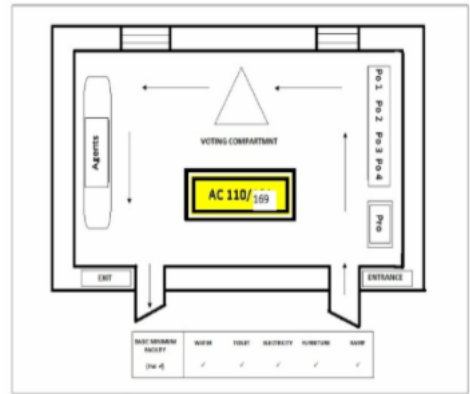

নির্বাচক নিবন্ধন আধিকারিকের স্বাক্ষর

Nazri Naksha

Google Map View

Polling Station Building Front View

Polling Station Front View

Cad View

Key MAP View

1 নাম : অনিল বালু অন্যান্য: হরিপদ বালু বাড়ির নং : n0413 বয়স : 73 লিঙ্গ : পুরুষ	XVM2043511 ফটো উপলব্ধ	2 নাম : প্রদীপ বারুই পিতার নাম: প্রেম চাঁদ বারুই বাড়ির নং : n0366 বয়স : 27 লিঙ্গ : পুরুষ	XVM2043867 ফটো উপলব্ধ	3 নাম : নেপাল বিশ্বাস পিতার নাম: বিশ্ব বিশ্বাস বাড়ির নং : n0360 বয়স : 43 লিঙ্গ : পুরুষ	WKJ2832483 ফটো উপলব্ধ
4 নাম : প্রসেনজিৎ চৌধুরী পিতার নাম: প্রদীপকান্তি চৌধুরী বাড়ির নং : n0005 বয়স : 35 লিঙ্গ : পুরুষ	XVM0985333 ফটো উপলব্ধ	5 নাম : বাপি দাস মায়ের নাম: সুপ্রিয়া দাস বাড়ির নং : n0396 বয়স : 35 লিঙ্গ : পুরুষ	XVM2043933 ফটো উপলব্ধ	6 নাম : লালি দাস স্বামীর নাম: বাপি দাস বাড়ির নং : n0363 বয়স : 33 লিঙ্গ : মহিলা	XVM2043909 ফটো উপলব্ধ
7 নাম : দিলিপ হাজারী পিতার নাম: স্বপ্ন হাজারী বাড়ির নং : n0359 বয়স : 48 লিঙ্গ : পুরুষ	XVM1974849 ফটো উপলব্ধ	8 নাম : বিশ্বজিৎ মন্ডল পিতার নাম: বিকাশ মন্ডল বাড়ির নং : n0428 বয়স : 30 লিঙ্গ : পুরুষ	XVM2043727 ফটো উপলব্ধ	9 নাম : শুভজিৎ মন্ডল পিতার নাম: বিকাশ মন্ডল বাড়ির নং : n0426 বয়স : 25 লিঙ্গ : পুরুষ	XVM2043685 ফটো উপলব্ধ
10 নাম : সাধন সরকার পিতার নাম: মন্দার চন্দ্র সরকার বাড়ির নং : n0399 বয়স : 43 লিঙ্গ : পুরুষ	XVM2006559 ফটো উপলব্ধ	11 নাম : সুলেখা সেন স্বামীর নাম: বতীন্দ্র সেন বাড়ির নং : n0364 বয়স : 40 লিঙ্গ : মহিলা	XVM2043701 ফটো উপলব্ধ	12 নাম : বিশ্বজিৎ সেন পিতার নাম: বতীন্দ্র সেন বাড়ির নং : n0414 বয়স : 26 লিঙ্গ : পুরুষ	XVM2043602 ফটো উপলব্ধ
13 নাম : মমতা বৈদ্য স্বামীর নাম: মিত্রেন্দ্র বৈদ্য বাড়ির নং : বয়স : 45 লিঙ্গ : মহিলা	XVM2037869 ফটো উপলব্ধ	14 নাম : মিলন বৈদ্য পিতার নাম: মিত্রেন্দ্র বৈদ্য বাড়ির নং : বয়স : 31 লিঙ্গ : পুরুষ	XVM2037661 ফটো উপলব্ধ	15 নাম : নিলীমা বৈদ্য স্বামীর নাম: বিশ্বনাথ বৈদ্য বাড়ির নং : বয়স : 43 লিঙ্গ : মহিলা	XVM2039170 ফটো উপলব্ধ
16 নাম : শম্পা বালু স্বামীর নাম: সুকদেব বালু বাড়ির নং : বয়স : 40 লিঙ্গ : মহিলা	XVM2040061 ফটো উপলব্ধ	17 নাম : সোমা বালু মায়ের নাম: মন খুশি বালু বাড়ির নং : বয়স : 26 লিঙ্গ : মহিলা	XVM2041242 ফটো উপলব্ধ	18 নাম : মহেন্দ্র বারুই পিতার নাম: মনোহর বারুই বাড়ির নং : বয়স : 65 লিঙ্গ : পুরুষ	XVM2037653 ফটো উপলব্ধ
19 নাম : জ্যোৎস্না বারুই পিতার নাম: জগদীশ বাইন বাড়ির নং : বয়স : 60 লিঙ্গ : মহিলা	XVM2039246 ফটো উপলব্ধ	20 নাম : তপসী বিশ্বাস পিতার নাম: তারক বিশ্বাস বাড়ির নং : বয়স : 30 লিঙ্গ : মহিলা	XVM2039279 ফটো উপলব্ধ	21 নাম : সুপ্রিয়া দাস স্বামীর নাম: কুমার দাস বাড়ির নং : বয়স : 48 লিঙ্গ : মহিলা	XVM2041226 ফটো উপলব্ধ
22 নাম : খোকন ঢালি পিতার নাম: উত্তর ঢালি বাড়ির নং : বয়স : 67 লিঙ্গ : পুরুষ	XVM2039139 ফটো উপলব্ধ	23 নাম : করুণা ঢালি স্বামীর নাম: উত্তর ঢালি বাড়ির নং : বয়স : 65 লিঙ্গ : মহিলা	XVM2037695 ফটো উপলব্ধ	24 নাম : লালি মজুমদার পিতার নাম: সমীর মজুমদার বাড়ির নং : বয়স : 32 লিঙ্গ : মহিলা	XVM2039154 ফটো উপলব্ধ
25 নাম : সবিতা মন্ডল স্বামীর নাম: কালি পদ মন্ডল বাড়ির নং : বয়স : 53 লিঙ্গ : মহিলা	XVM2039295 ফটো উপলব্ধ	26 নাম : কুসুম মন্ডল পিতার নাম: মিরজান সাহা বাড়ির নং : বয়স : 60 লিঙ্গ : মহিলা	XVM2039162 ফটো উপলব্ধ	27 নাম : কালি পদ মন্ডল পিতার নাম: উত্তরাম মন্ডল বাড়ির নং : বয়স : 57 লিঙ্গ : পুরুষ	XVM2037620 ফটো উপলব্ধ
28 নাম : কাজল মন্ডল স্বামীর নাম: বিকাশ মন্ডল বাড়ির নং : বয়স : 43 লিঙ্গ : মহিলা	XVM2039261 ফটো উপলব্ধ	29 নাম : অমরী সরকার স্বামীর নাম: মণির সরকার বাড়ির নং : বয়স : 76 লিঙ্গ : মহিলা	XVM2039253 ফটো উপলব্ধ	30 নাম : কাকলি সরকার স্বামীর নাম: সাধন সরকার বাড়ির নং : বয়স : 40 লিঙ্গ : মহিলা	XVM2040053 ফটো উপলব্ধ