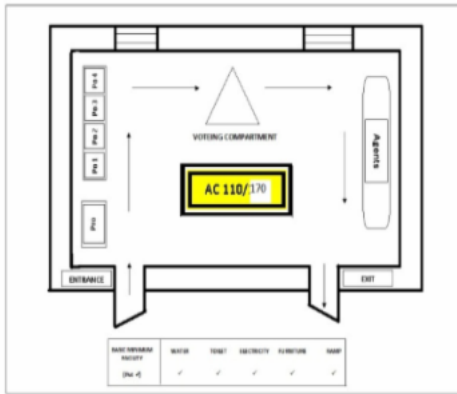

নির্বাচক নিবন্ধন আধিকারিকের স্বাক্ষর

Nazri Naksha

Google Map View

Polling Station Building Front View

Polling Station Front View

Cad View

Key MAP View

1 নাম : অঙ্কিতা ব্যানার্জী সাউ স্বামীর নাম: শুভজীৎ ব্যানার্জী বাড়ির নং : n0396 বয়স : 34 লিঙ্গ : মহিলা	ZXP0984211 ফটো উপলব্ধ	2 নাম : রেবা ভৌমিক স্বামীর নাম: দিলীপ কুমার ভৌমিক বাড়ির নং : n0285 বয়স : 58 লিঙ্গ : মহিলা	XVM1554203 ফটো উপলব্ধ	3 নাম : তাপস কুমার বিশ্বাস পিতার নাম: অজিত বিশ্বাস বাড়ির নং : n0265 বয়স : 65 লিঙ্গ : পুরুষ	WB/07/046/240481 ফটো উপলব্ধ
4 নাম : অপর্ণা বিশ্বাস স্বামীর নাম: তাপস কুমার বিশ্বাস বাড়ির নং : n0266 বয়স : 54 লিঙ্গ : মহিলা	WB/07/046/240125 ফটো উপলব্ধ	5 নাম : জ্যোতি বিশ্বাস পিতার নাম: তাপস কুমার বিশ্বাস বাড়ির নং : n0262 বয়স : 34 লিঙ্গ : মহিলা	XVM1339324 ফটো উপলব্ধ	6 নাম : মীরা চক্রবর্তী স্বামীর নাম: চঞ্চল চক্রবর্তী বাড়ির নং : n0020 বয়স : 80 লিঙ্গ : মহিলা	BWC1607100 ফটো উপলব্ধ
7 নাম : শশ্বত চক্রবর্তী পিতার নাম: তপন চক্রবর্তী বাড়ির নং : n0398 বয়স : 26 লিঙ্গ : পুরুষ	XVM1932086 ফটো উপলব্ধ	8 নাম : মানস দাস পিতার নাম: অনিল চন্দ্র দাস বাড়ির নং : n0272 বয়স : 50 লিঙ্গ : পুরুষ	BWC2201820 ফটো উপলব্ধ	9 নাম : প্রদীপ কুমার দাস পিতার নাম: ঘণ্টেশ্বর দাস বাড়ির নং : n0360 বয়স : 50 লিঙ্গ : পুরুষ	WB/13/085/573547 ফটো উপলব্ধ
10 নাম : কনিকা দাস স্বামীর নাম: প্রদীপ কুমার দাস বাড়ির নং : n0355 বয়স : 37 লিঙ্গ : মহিলা	UEC1452549 ফটো উপলব্ধ	11 নাম : তাপস দে পিতার নাম: প্রফুল্ল দে বাড়ির নং : n0012 বয়স : 68 লিঙ্গ : পুরুষ	BWC1608041 ফটো উপলব্ধ	12 নাম : বেবী দে স্বামীর নাম: দুলাল দে বাড়ির নং : n0181 বয়স : 56 লিঙ্গ : মহিলা	BWC3112695 ফটো উপলব্ধ
13 নাম : গোবিন্দা দে পিতার নাম: অক্ষয় দে বাড়ির নং : n0472 বয়স : 53 লিঙ্গ : পুরুষ	XVM2285625 ফটো উপলব্ধ	14 নাম : আরতি দে স্বামীর নাম: গোবিন্দা দে বাড়ির নং : n0471 বয়স : 45 লিঙ্গ : মহিলা	XVM2285617 ফটো উপলব্ধ	15 নাম : পলাশ দে পিতার নাম: গোবিন্দা দে বাড়ির নং : n0473 বয়স : 36 লিঙ্গ : পুরুষ	XVM2285633 ফটো উপলব্ধ
16 নাম : গোপাল দে পিতার নাম: দুলাল দে বাড়ির নং : n0181 বয়স : 34 লিঙ্গ : পুরুষ	XVM1089267 ফটো উপলব্ধ	17 নাম : অসিত কুমার দত্ত পিতার নাম: পরেশ চন্দ্র দত্ত বাড়ির নং : n0081 বয়স : 84 লিঙ্গ : পুরুষ	BWC1606581 ফটো উপলব্ধ	18 নাম : শিবাত্রী ঘোষ পিতার নাম: বিধান ঘোষ বাড়ির নং : n0397 বয়স : 26 লিঙ্গ : মহিলা	XVM1938729 ফটো উপলব্ধ
19 নাম : সুবীর কামাল পিতার নাম: সঞ্জিৎ কামাল বাড়ির নং : n0135 বয়স : 34 লিঙ্গ : পুরুষ	XVM0985762 ফটো উপলব্ধ	20 নাম : সায়ন্তন কর পিতার নাম: সোমনাথ কর বাড়ির নং : n0395 বয়স : 26 লিঙ্গ : পুরুষ	XVM1931468 ফটো উপলব্ধ	E 21 নাম : বরেন্দ্র কৃষ্ণ রায় পিতার নাম: অনকুল চন্দ্র রায় বাড়ির নং : n0354 বয়স : 90 লিঙ্গ : পুরুষ	XVM1213925 ফটো উপলব্ধ
22 নাম : প্রসেনজিৎ রায় পিতার নাম: বরেন্দ্র কৃষ্ণ রায় বাড়ির নং : n0352 বয়স : 53 লিঙ্গ : পুরুষ	XVM1090612 ফটো উপলব্ধ	23 নাম : পুস্পিতা রায় পিতার নাম: অনিল কুমার রায় বাড়ির নং : n0357 বয়স : 53 লিঙ্গ : মহিলা	XVM1777697 ফটো উপলব্ধ	24 নাম : সত্যরঞ্জন সাহা পিতার নাম: যতীন্দ্রমোহন সাহা বাড়ির নং : n0006 বয়স : 80 লিঙ্গ : পুরুষ	BWC1608488 ফটো উপলব্ধ
25 নাম : বর্ণা সাহা স্বামীর নাম: স্বপন কুমার সাহা বাড়ির নং : n0340 বয়স : 60 লিঙ্গ : মহিলা	WB/20/138/051242 ফটো উপলব্ধ	26 নাম : পৌতম সাহা পিতার নাম: মাখনলাল সাহা বাড়ির নং : n0170 বয়স : 50 লিঙ্গ : পুরুষ	BWC1886035 ফটো উপলব্ধ	27 নাম : রজত সেনগুপ্তা পিতার নাম: সুসীল সেনগুপ্তা বাড়ির নং : n0364 বয়স : 54 লিঙ্গ : পুরুষ	WB/20/138/276071 ফটো উপলব্ধ
28 নাম : শতরূপা শঙ্কর পিতার নাম: অমল্য শঙ্কর বাড়ির নং : n0372 বয়স : 27 লিঙ্গ : মহিলা	XVM1873272 ফটো উপলব্ধ	29 নাম : অনুশ্রী দাস পিতার নাম: প্রণব দাস বাড়ির নং : বয়স : 25 লিঙ্গ : মহিলা	XVM2056463 ফটো উপলব্ধ	30 নাম : সুমন কমল পিতার নাম: সঞ্জিত কমল বাড়ির নং : বয়স : 30 লিঙ্গ : পুরুষ	XVM2186278 ফটো উপলব্ধ