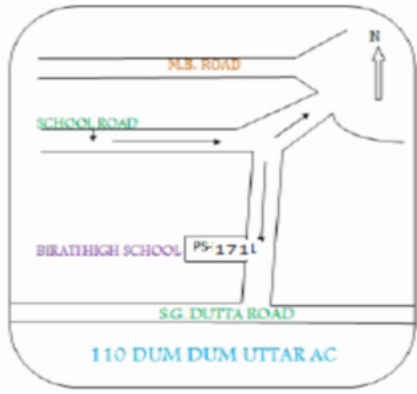

Nazri Naksha