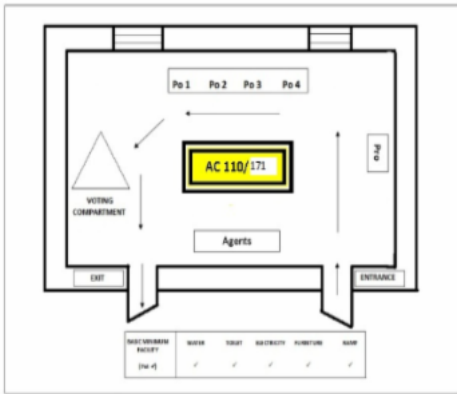

নির্বাচক নিবন্ধন আধিকারিকের স্বাক্ষর

Nazri Naksha

Google Map View

Polling Station Building Front View

Polling Station Front View

Cad View

Key MAP View

1	XVM1961499	নাম : সমর কুমার বসু পিতার নাম: মনোরঞ্জন বসু বাড়ির নং : n0320 বয়স : 80 লিঙ্গ : পুরুষ	ফটো উপলব্ধ	2	XVM1931542	নাম : সোমনাথ ভৌমিক পিতার নাম: শ্যামল কুমার ভৌমিক বাড়ির নং : n0324 বয়স : 26 লিঙ্গ : পুরুষ	ফটো উপলব্ধ	3	XVM1213792	নাম : নিহারেন্দ্র চক্রবর্তী পিতার নাম: নলিনী কান্ত চক্রবর্তী বাড়ির নং : n0107 বয়স : 71 লিঙ্গ : পুরুষ	ফটো উপলব্ধ
4	XVM1977438	নাম : মাম চক্রবর্তী পিতার নাম: তপন চক্রবর্তী বাড়ির নং : n0337 বয়স : 25 লিঙ্গ : মহিলা	ফটো উপলব্ধ	5	XVM0986240	নাম : টুম্পা চৌধুরী সাহা স্বামীর নাম: শঙ্কর চৌধুরী বাড়ির নং : n0009 বয়স : 47 লিঙ্গ : মহিলা	ফটো উপলব্ধ	6	XVM1213727	নাম : বিমল কান্তি দাস পিতার নাম: হেমেন্দ্র ভূষণ দাস বাড়ির নং : n0105 বয়স : 67 লিঙ্গ : পুরুষ	ফটো উপলব্ধ
7	XVM1977420	নাম : সত্য ব্রত দাস পিতার নাম: মনোজ গোপাল দাস বাড়ির নং : n0348 বয়স : 62 লিঙ্গ : পুরুষ	ফটো উপলব্ধ	8	XVM1977412	নাম : পোমপি দাস স্বামীর নাম: সত্য ব্রত দাস বাড়ির নং : n0336 বয়স : 52 লিঙ্গ : মহিলা	ফটো উপলব্ধ	9	XVM0986182	নাম : কুশানু দাস পিতার নাম: নারায়ণ চন্দ্র দাস বাড়ির নং : 2/1 বয়স : 42 লিঙ্গ : পুরুষ	ফটো উপলব্ধ
10	XVM1777853	নাম : অদিতি দাস পিতার নাম: সত্যব্রত দাস বাড়ির নং : n0030 বয়স : 30 লিঙ্গ : মহিলা	ফটো উপলব্ধ	11	XVM1977404	নাম : অর্নব দাস পিতার নাম: সত্য ব্রত দাস বাড়ির নং : n0349 বয়স : 25 লিঙ্গ : পুরুষ	ফটো উপলব্ধ	12	XVM1912278	নাম : ভবানী দে স্বামীর নাম: বিজয়কৃষ্ণ দে বাড়ির নং : n0055 বয়স : 70 লিঙ্গ : মহিলা	ফটো উপলব্ধ
13	XVM1339522	নাম : অরুণ কুমার দত্ত পিতার নাম: রাধিকা মোহন দত্ত বাড়ির নং : n0032 বয়স : 72 লিঙ্গ : পুরুষ	ফটো উপলব্ধ	14	XVM1339514	নাম : স্বপ্না দত্ত স্বামীর নাম: অরুণ কুমার দত্ত বাড়ির নং : n0032 বয়স : 63 লিঙ্গ : মহিলা	ফটো উপলব্ধ	15	XVM1918085	নাম : সঞ্জয়ী দত্ত পিতার নাম: প্রভাষ চন্দ্র দত্ত বাড়ির নং : n0317 বয়স : 27 লিঙ্গ : মহিলা	ফটো উপলব্ধ
Q 16	XVM2014736	নাম : জয় ঘোষ পিতার নাম: অশোক ঘোষ বাড়ির নং : বয়স : 28 লিঙ্গ : পুরুষ	ফটো উপলব্ধ	17	XVM1953785	নাম : স্বপ্নেন্দু ঘোষ পিতার নাম: সৌমেন্দু ঘোষ বাড়ির নং : n0328 বয়স : 26 লিঙ্গ : পুরুষ	ফটো উপলব্ধ	18	XVM1213800	নাম : শংকর গুহ পিতার নাম: সন্তোষ গুহ বাড়ির নং : n0108 বয়স : 61 লিঙ্গ : পুরুষ	ফটো উপলব্ধ
Q 19	XVM1213818	নাম : মিতু গুহ স্বামীর নাম: শংকর গুহ বাড়ির নং : বয়স : 54 লিঙ্গ : মহিলা	ফটো উপলব্ধ	20	BWC0094128	নাম : দিলীপ কুন্ডু পিতার নাম: রাধা গোবিন্দ কুন্ডু বাড়ির নং : n0285 বয়স : 64 লিঙ্গ : পুরুষ	ফটো উপলব্ধ	21	BWC2352888	নাম : নিমাই মন্ডল পিতার নাম: প্রফুল্ল মন্ডল বাড়ির নং : n0021 বয়স : 49 লিঙ্গ : পুরুষ	ফটো উপলব্ধ
22	BWC1183318	নাম : বর্নালী নায়েক স্বামীর নাম: নির্মল নায়েক বাড়ির নং : n0070 বয়স : 62 লিঙ্গ : মহিলা	ফটো উপলব্ধ	23	XVM1630086	নাম : পরভিন কুমার প্যাটেল পিতার নাম: রাম অঘোধ্যা প্যাটেল বাড়ির নং : n0065 বয়স : 33 লিঙ্গ : পুরুষ	ফটো উপলব্ধ	24	XVM1630094	নাম : অমিত কুমার প্যাটেল পিতার নাম: রাম অঘোধ্যা প্যাটেল বাড়ির নং : n0065 বয়স : 31 লিঙ্গ : পুরুষ	ফটো উপলব্ধ
25	NUO2122455	নাম : দেবস্মিতা রায় পিতার নাম: পুলক রায় বাড়ির নং : n0342 বয়স : 29 লিঙ্গ : মহিলা	ফটো উপলব্ধ	26	WB/20/138/039078	নাম : অনিমা সাহা স্বামীর নাম: অজিত সাহা বাড়ির নং : n0110 বয়স : 76 লিঙ্গ : মহিলা	ফটো উপলব্ধ	27	WB/20/138/264579	নাম : সীমা সাহা স্বামীর নাম: বীরেশচন্দ্র সাহা বাড়ির নং : n0068 বয়স : 61 লিঙ্গ : মহিলা	ফটো উপলব্ধ
28	XVM1958123	নাম : নয়ন সাহা পিতার নাম: নন্দগোপাল সাহা বাড়ির নং : n0323 বয়স : 26 লিঙ্গ : পুরুষ	ফটো উপলব্ধ	29	XVM1213867	নাম : মিতা সেন স্বামীর নাম: শেখর চন্দ্র সেন বাড়ির নং : n0112 বয়স : 51 লিঙ্গ : মহিলা	ফটো উপলব্ধ	30	BWC3827987	নাম : ভারতী সাউ স্বামীর নাম: ননীগোপাল সাউ বাড়ির নং : n0085 বয়স : 51 লিঙ্গ : মহিলা	ফটো উপলব্ধ