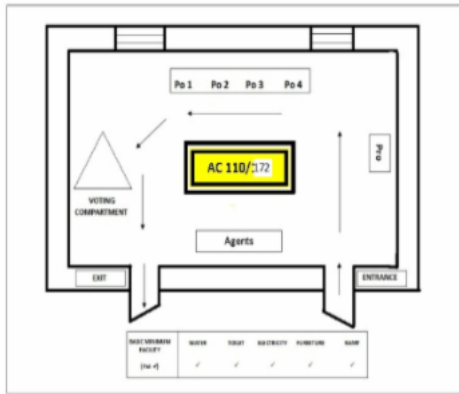

নির্বাচক নিবন্ধন আধিকারিকের স্বাক্ষর

Nazri Naksha

Google Map View

Polling Station Building Front View

Polling Station Front View

Cad View

Key MAP View

1 নাম : শ্রীময় ভট্টাচার্য পিতার নাম: সঞ্জিত ভট্টাচার্য বাড়ির নং : n0027 বয়স : 36 লিঙ্গ : পুরুষ	XVM0986372 ফটো উপলব্ধ	2 নাম : শ্রীরূপা ভট্টাচার্য পিতার নাম: সঞ্জিত ভট্টাচার্য বাড়ির নং : n0027 বয়স : 30 লিঙ্গ : মহিলা	XVM1630250 ফটো উপলব্ধ	3 নাম : জলি দাস স্বামীর নাম: চন্দন দাস বাড়ির নং : n0058 বয়স : 55 লিঙ্গ : মহিলা	BWC3664893 ফটো উপলব্ধ
4 নাম : নন্দিতা দাস স্বামীর নাম: দেবশীষ দাস বাড়ির নং : ইন্দ্রপ্রস্থ অপার্টমেন্ট-২ বয়স : 52 লিঙ্গ : মহিলা	BWC2426831 ফটো উপলব্ধ	5 নাম : বিদিশু দাস পিতার নাম: বিমল কুমার দাস বাড়ির নং : n0031 বয়স : 35 লিঙ্গ : পুরুষ	XVM0986414 ফটো উপলব্ধ	6 নাম : অক্ষিতা দাস পিতার নাম: গোপাল দাস বাড়ির নং : বয়স : 24 লিঙ্গ : মহিলা	XVM2193860 ফটো উপলব্ধ
7 নাম : শান্তনু মন্ডল পিতার নাম: কমল মন্ডল বাড়ির নং : বয়স : 33 লিঙ্গ : পুরুষ	XVM1346972 ফটো উপলব্ধ	8 নাম : বাসুদেব ঘোষ পিতার নাম: অমলাকান্ত ঘোষ বাড়ির নং : 1 বয়স : 74 লিঙ্গ : পুরুষ	WB/20/138/201080 ফটো উপলব্ধ	9 নাম : তুষার ঘোষ পিতার নাম: পশুপতি ঘোষ বাড়ির নং : 2 বয়স : 62 লিঙ্গ : পুরুষ	WB/20/138/216700 ফটো উপলব্ধ
10 নাম : রীনা ঘোষ স্বামীর নাম: তুষার ঘোষ বাড়ির নং : 2 বয়স : 58 লিঙ্গ : মহিলা	WB/20/138/216701 ফটো উপলব্ধ	11 নাম : সস্থিতা মজুমদার পিতার নাম: প্রবীর মজুমদার বাড়ির নং : 2/1 বয়স : 24 লিঙ্গ : মহিলা	XVM2419299 ফটো উপলব্ধ	12 নাম : শ্যামল দত্ত পিতার নাম: বলরাম দত্ত বাড়ির নং : 2/2 বয়স : 61 লিঙ্গ : পুরুষ	WB/20/138/462037 ফটো উপলব্ধ
13 নাম : শুভ্রা দত্ত স্বামীর নাম: শ্যামল দত্ত বাড়ির নং : 2/2 বয়স : 59 লিঙ্গ : মহিলা	WB/20/138/462379 ফটো উপলব্ধ	14 নাম : শ্রেয়া দত্ত পিতার নাম: শ্যামল দত্ত বাড়ির নং : 2/2 বয়স : 34 লিঙ্গ : মহিলা	XVM1213974 ফটো উপলব্ধ	15 নাম : শুভ্রত দত্ত পিতার নাম: শ্যামল দত্ত বাড়ির নং : 2/2 বয়স : 31 লিঙ্গ : পুরুষ	XVM1467265 ফটো উপলব্ধ
16 নাম : শুভাঞ্জনা মজুমদার পিতার নাম: বিশ্বজিৎ মজুমদার বাড়ির নং : 2/2 বয়স : 21 লিঙ্গ : পুরুষ	XVM2495877 ফটো উপলব্ধ	17 নাম : মেঘা মজুমদার পিতার নাম: সুশান্ত মজুমদার বাড়ির নং : 2/2 বয়স : 23 লিঙ্গ : মহিলা	XVM2424398 ফটো উপলব্ধ	18 নাম : ডলি চ্যাটার্জী স্বামীর নাম: জীবন চ্যাটার্জী বাড়ির নং : 2/3 বয়স : 77 লিঙ্গ : মহিলা	BWC0400119 ফটো উপলব্ধ
19 নাম : কল্যাণী চ্যাটার্জী স্বামীর নাম: কালীপদ চ্যাটার্জী বাড়ির নং : 2/3 বয়স : 76 লিঙ্গ : মহিলা	XVM1090828 ফটো উপলব্ধ	20 নাম : তপেন চ্যাটার্জী পিতার নাম: জীবন চ্যাটার্জী বাড়ির নং : 2/3 বয়স : 51 লিঙ্গ : পুরুষ	BWC2735660 ফটো উপলব্ধ	21 নাম : অর্নব ভৌমিক পিতার নাম: শ্যামল ভৌমিক বাড়ির নং : 2/5 বয়স : 22 লিঙ্গ : পুরুষ	XVM2419265 ফটো উপলব্ধ
22 নাম : সম্পা বিশ্বাস স্বামীর নাম: পার্থ বিশ্বাস বাড়ির নং : 2/14 বয়স : 38 লিঙ্গ : মহিলা	MTK3227683 ফটো উপলব্ধ	23 নাম : সোমা মজুমদার স্বামীর নাম: বিশ্বজিৎ মজুমদার বাড়ির নং : 2/14 বয়স : 48 লিঙ্গ : মহিলা	CKW4045423 ফটো উপলব্ধ	24 নাম : সায়নী সোম পিতার নাম: স্বপন সোম বাড়ির নং : 2/14 বয়স : 37 লিঙ্গ : মহিলা	BWC4055935 ফটো উপলব্ধ
25 নাম : নান্দনিক সোম পিতার নাম: চন্দন কান্তি সোম বাড়ির নং : 2/14 বয়স : 24 লিঙ্গ : পুরুষ	XVM2194405 ফটো উপলব্ধ	26 নাম : লীনাশ্রী সোম (নন্দী) স্বামীর নাম: চন্দন কান্তি সোম বাড়ির নং : 2/14 বয়স : 51 লিঙ্গ : মহিলা	BWC4183992 ফটো উপলব্ধ	27 নাম : সুসমা ভৌমিক স্বামীর নাম: উত্তম ভৌমিক বাড়ির নং : 2/18 বয়স : 51 লিঙ্গ : মহিলা	WB/23/151/258499 ফটো উপলব্ধ
28 নাম : উত্তম ভৌমিক পিতার নাম: গৌরাজ্ঞ ভৌমিক বাড়ির নং : 2/18 বয়স : 37 লিঙ্গ : পুরুষ	BWC4136461 ফটো উপলব্ধ	29 নাম : নেপাল কর্মকর্তা পিতার নাম: রবীন্দ্র নাথ কর্মকর্তা বাড়ির নং : 2/20 বয়স : 64 লিঙ্গ : পুরুষ	XVM2021434 ফটো উপলব্ধ	30 নাম : দিলীপ কুমার মজুমদার পিতার নাম: অবনী মোহন মজুমদার বাড়ির নং : 2/20 বয়স : 78 লিঙ্গ : পুরুষ	XVM2041267 ফটো উপলব্ধ