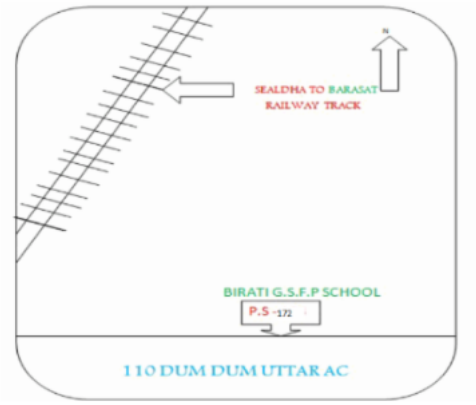

Nazri Naksha