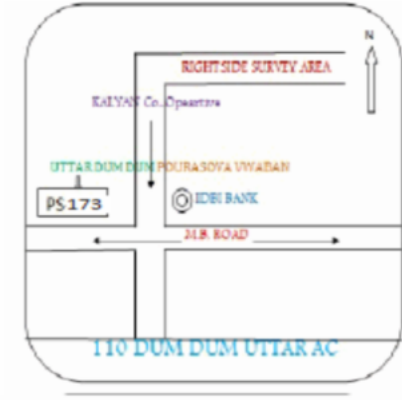

Nazri Naksha