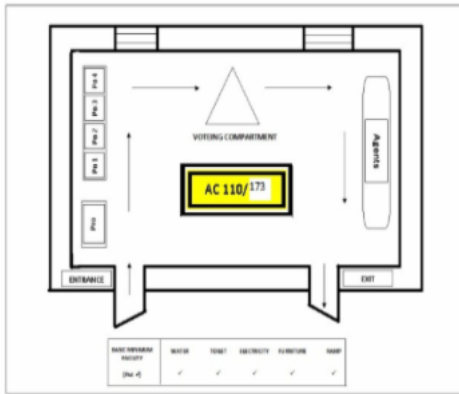

নির্বাচক নিবন্ধন আধিকারিকের স্বাক্ষর

Nazri Naksha

Google Map View

Polling Station Building Front View

Polling Station Front View

Cad View

Key MAP View

1 নাম : কবিতা দাস স্বামীর নাম: দুলাল দাস বাড়ির নং : n5457 বয়স : 47 লিঙ্গ : মহিলা	UNU0149971 ফটো উপলব্ধ	2 নাম : দীপ্তরাজ দত্ত গুপ্তা পিতার নাম: আশীষ দত্ত গুপ্তা বাড়ির নং : n5454 বয়স : 25 লিঙ্গ : পুরুষ	XVM2018281 ফটো উপলব্ধ	3 নাম : সুখরঞ্জন হালদার পিতার নাম: লেট হরিপদ হালদার বাড়ির নং : n0010 বয়স : 55 লিঙ্গ : পুরুষ	XVM2525582 ফটো উপলব্ধ
4 নাম : সুভাষ কর্মকার পিতার নাম: কমল কর্মকার বাড়ির নং : n5441 বয়স : 27 লিঙ্গ : পুরুষ	XVM1982388 ফটো উপলব্ধ	5 নাম : সৌরভ মন্ডল পিতার নাম: অজিত মন্ডল বাড়ির নং : n0009 বয়স : 34 লিঙ্গ : পুরুষ	XVM1630565 ফটো উপলব্ধ	6 নাম : কৃষ্ণজীবন রায় চৌধুরী পিতার নাম: মাখন রায় চৌধুরী বাড়ির নং : n0008 বয়স : 65 লিঙ্গ : পুরুষ	BWC3262938 ফটো উপলব্ধ
7 নাম : শম্পা রায় স্বামীর নাম: গোপাল রায় বাড়ির নং : n0005 বয়স : 42 লিঙ্গ : মহিলা	BWC2739704 ফটো উপলব্ধ	8 নাম : যুথিকা বিশ্বাস স্বামীর নাম: অখিল বিশ্বাস বাড়ির নং : বয়স : 36 লিঙ্গ : মহিলা	XVM2192771 ফটো উপলব্ধ	9 নাম : পল্লবী ঘোষ বিশ্বাস স্বামীর নাম: দেবাশিষ বসু বাড়ির নং : বয়স : 46 লিঙ্গ : মহিলা	UYN1535582 ফটো উপলব্ধ
10 নাম : দীপঙ্কর রায় পিতার নাম: গোপাল রায় বাড়ির নং : বয়স : 25 লিঙ্গ : পুরুষ	XVM2192979 ফটো উপলব্ধ	11 নাম : অভিজিৎ সাহা পিতার নাম: সুবীর সাহা বাড়ির নং : বয়স : 29 লিঙ্গ : পুরুষ	XVM2192334 ফটো উপলব্ধ	12 নাম : আকাশ সাহা পিতার নাম: সুবীর সাহা বাড়ির নং : বয়স : 25 লিঙ্গ : পুরুষ	XVM2192367 ফটো উপলব্ধ
13 নাম : টিকু সরকার স্বামীর নাম: সুজিত সরকার বাড়ির নং : 1/4 বয়স : 48 লিঙ্গ : মহিলা	BWC3835774 ফটো উপলব্ধ	14 নাম : অখিল বিশ্বাস পিতার নাম: নৃকেশ বিশ্বাস বাড়ির নং : 1/10 বয়স : 46 লিঙ্গ : পুরুষ	XVM2031987 ফটো উপলব্ধ	15 নাম : মুনাল কান্তি বসু পিতার নাম: মিলন বসু বাড়ির নং : 2/3 বয়স : 50 লিঙ্গ : পুরুষ	WB/20/138/222708 ফটো উপলব্ধ
16 নাম : রতন সাহা পিতার নাম: নারায়ন সাহা বাড়ির নং : 2/7 বয়স : 63 লিঙ্গ : পুরুষ	BWC0407650 ফটো উপলব্ধ	17 নাম : নমিতা হালদার স্বামীর নাম: কালিপদ হালদার বাড়ির নং : 2/11 বয়স : 66 লিঙ্গ : মহিলা	BWC0407452 ফটো উপলব্ধ	18 নাম : কার্তিক হালদার পিতার নাম: ভূপতি হালদার বাড়ির নং : 2/11 বয়স : 59 লিঙ্গ : পুরুষ	BWC0407486 ফটো উপলব্ধ
19 নাম : আনন্দ হালদার পিতার নাম: হরিপদ হালদার বাড়ির নং : 2/12 বয়স : 49 লিঙ্গ : পুরুষ	WB/20/138/222497 ফটো উপলব্ধ	20 নাম : মালতী হালদার স্বামীর নাম: হরিপদ হালদার বাড়ির নং : 2/12 বয়স : 61 লিঙ্গ : মহিলা	BWC0407528 ফটো উপলব্ধ	21 নাম : লতিকা পালিত স্বামীর নাম: অসীম পালিত বাড়ির নং : 2/13 বয়স : 57 লিঙ্গ : মহিলা	BWC0407551 ফটো উপলব্ধ
22 নাম : অরুণ পালিত পিতার নাম: সুরেন্দ্র পালিত বাড়ির নং : 2/13 বয়স : 56 লিঙ্গ : পুরুষ	BWC0407569 ফটো উপলব্ধ	23 নাম : সুরূপা ব্যানার্জী স্বামীর নাম: দীপায়ন ব্যানার্জী বাড়ির নং : 2/17 বয়স : 62 লিঙ্গ : মহিলা	BWC1889328 ফটো উপলব্ধ	24 নাম : জিতেন্দ্র কুমার সাহা পিতার নাম: হীরলাল সাহা বাড়ির নং : 2/17 বয়স : 76 লিঙ্গ : পুরুষ	BWC0407577 ফটো উপলব্ধ
25 নাম : স্বপন সাহা পিতার নাম: নারায়ন সাহা বাড়ির নং : 2/17 বয়স : 69 লিঙ্গ : পুরুষ	BWC0407643 ফটো উপলব্ধ	26 নাম : নিবেদিতা সাহা স্বামীর নাম: জীতেন্দ্র সাহা বাড়ির নং : 2/17 বয়স : 68 লিঙ্গ : মহিলা	BWC0407585 ফটো উপলব্ধ	27 নাম : তপন কুমার সাহা পিতার নাম: নারায়ন সাহা বাড়ির নং : 2/17 বয়স : 67 লিঙ্গ : পুরুষ	BWC3835758 ফটো উপলব্ধ
28 নাম : বিজয় সাহা পিতার নাম: নারায়ন সাহা বাড়ির নং : 2/17 বয়স : 61 লিঙ্গ : পুরুষ	BWC0407668 ফটো উপলব্ধ	29 নাম : রীতা সাহা স্বামীর নাম: স্বপন সাহা বাড়ির নং : 2/17 বয়স : 59 লিঙ্গ : মহিলা	BWC0407676 ফটো উপলব্ধ	30 নাম : অনিতা সাহা স্বামীর নাম: তপন সাহা বাড়ির নং : 2/17 বয়স : 57 লিঙ্গ : মহিলা	BWC3263027 ফটো উপলব্ধ