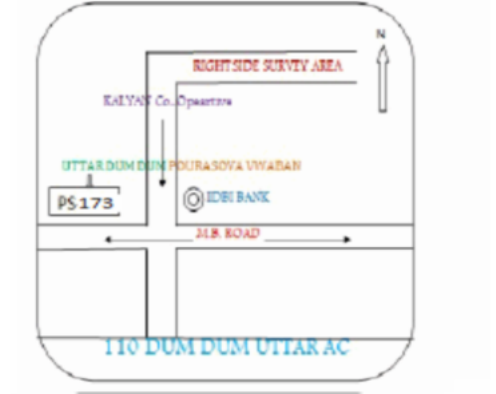

নির্বাচক নিবন্ধন আধিকারিকের স্বাক্ষর

Nazri Naksha

Google Map View

Polling Station Building Front View

Polling Station Front View

Cad View

Key MAP View

1 নাম : কবিতা দাস স্বামীর নাম: দুলাল দাস বাড়ির নং : n5457 বয়স : 47 লিঙ্গ : মহিলা	UNU0149971 ফটো উপলব্ধ	2 নাম : দীপ্তরাজ দত্ত গুপ্তা পিতার নাম: আশীষ দত্ত গুপ্তা বাড়ির নং : n5454 বয়স : 25 লিঙ্গ : পুরুষ	XVM2018281 ফটো উপলব্ধ	3 নাম : সুখরঞ্জন হালদার পিতার নাম: লেট হরিপদ হালদার বাড়ির নং : n0010 বয়স : 55 লিঙ্গ : পুরুষ	XVM2525582 ফটো উপলব্ধ
4 নাম : সুভাষ কর্মকার পিতার নাম: কমল কর্মকার বাড়ির নং : n5441 বয়স : 27 লিঙ্গ : পুরুষ	XVM1982388 ফটো উপলব্ধ	5 নাম : সৌরভ মন্ডল পিতার নাম: অজিত মন্ডল বাড়ির নং : n0009 বয়স : 34 লিঙ্গ : পুরুষ	XVM1630565 ফটো উপলব্ধ	6 নাম : কৃষ্ণজীবন রায় চৌধুরী পিতার নাম: মাখন রায় চৌধুরী বাড়ির নং : n0008 বয়স : 65 লিঙ্গ : পুরুষ	BWC3262938 ফটো উপলব্ধ
7 নাম : শম্পা রায় স্বামীর নাম: গোপাল রায় বাড়ির নং : n0005 বয়স : 42 লিঙ্গ : মহিলা	BWC2739704 ফটো উপলব্ধ	8 নাম : যুথিকা বিশ্বাস স্বামীর নাম: অখিল বিশ্বাস বাড়ির নং : বয়স : 36 লিঙ্গ : মহিলা	XVM2192771 ফটো উপলব্ধ	9 নাম : পল্লবী ঘোষ বিশ্বাস স্বামীর নাম: দেবাশিষ বসু বাড়ির নং : বয়স : 46 লিঙ্গ : মহিলা	UYN1535582 ফটো উপলব্ধ
10 নাম : দীপঙ্কর রায় পিতার নাম: গোপাল রায় বাড়ির নং : বয়স : 25 লিঙ্গ : পুরুষ	XVM2192979 ফটো উপলব্ধ	11 নাম : অভিজিৎ সাহা পিতার নাম: সুবীর সাহা বাড়ির নং : বয়স : 29 লিঙ্গ : পুরুষ	XVM2192334 ফটো উপলব্ধ	12 নাম : আকাশ সাহা পিতার নাম: সুবীর সাহা বাড়ির নং : বয়স : 25 লিঙ্গ : পুরুষ	XVM2192367 ফটো উপলব্ধ
13 নাম : টিকু সরকার স্বামীর নাম: সুজিত সরকার বাড়ির নং : 1/4 বয়স : 48 লিঙ্গ : মহিলা	BWC3835774 ফটো উপলব্ধ	14 নাম : অখিল বিশ্বাস পিতার নাম: নৃকেশ বিশ্বাস বাড়ির নং : 1/10 বয়স : 46 লিঙ্গ : পুরুষ	XVM2031987 ফটো উপলব্ধ	15 নাম : মুনাল কান্তি বসু পিতার নাম: মিলন বসু বাড়ির নং : 2/3 বয়স : 50 লিঙ্গ : পুরুষ	WB/20/138/222708 ফটো উপলব্ধ
16 নাম : রতন সাহা পিতার নাম: নারায়ন সাহা বাড়ির নং : 2/7 বয়স : 63 লিঙ্গ : পুরুষ	BWC0407650 ফটো উপলব্ধ	17 নাম : নমিতা হালদার স্বামীর নাম: কালিপদ হালদার বাড়ির নং : 2/11 বয়স : 66 লিঙ্গ : মহিলা	BWC0407452 ফটো উপলব্ধ	18 নাম : কার্তিক হালদার পিতার নাম: ভূপতি হালদার বাড়ির নং : 2/11 বয়স : 59 লিঙ্গ : পুরুষ	BWC0407486 ফটো উপলব্ধ
19 নাম : আনন্দ হালদার পিতার নাম: হরিপদ হালদার বাড়ির নং : 2/12 বয়স : 49 লিঙ্গ : পুরুষ	WB/20/138/222497 ফটো উপলব্ধ	20 নাম : মালতী হালদার স্বামীর নাম: হরিপদ হালদার বাড়ির নং : 2/12 বয়স : 61 লিঙ্গ : মহিলা	BWC0407528 ফটো উপলব্ধ	21 নাম : লতিকা পালিত স্বামীর নাম: অসীম পালিত বাড়ির নং : 2/13 বয়স : 57 লিঙ্গ : মহিলা	BWC0407551 ফটো উপলব্ধ
22 নাম : অরুণ পালিত পিতার নাম: সুরেন্দ্র পালিত বাড়ির নং : 2/13 বয়স : 56 লিঙ্গ : পুরুষ	BWC0407569 ফটো উপলব্ধ	23 নাম : সুরূপা ব্যানার্জী স্বামীর নাম: দীপায়ন ব্যানার্জী বাড়ির নং : 2/17 বয়স : 62 লিঙ্গ : মহিলা	BWC1889328 ফটো উপলব্ধ	24 নাম : জিতেন্দ্র কুমার সাহা পিতার নাম: হীরলাল সাহা বাড়ির নং : 2/17 বয়স : 76 লিঙ্গ : পুরুষ	BWC0407577 ফটো উপলব্ধ
25 নাম : স্বপন সাহা পিতার নাম: নারায়ন সাহা বাড়ির নং : 2/17 বয়স : 69 লিঙ্গ : পুরুষ	BWC0407643 ফটো উপলব্ধ	26 নাম : নিবেদিতা সাহা স্বামীর নাম: জীতেন্দ্র সাহা বাড়ির নং : 2/17 বয়স : 68 লিঙ্গ : মহিলা	BWC0407585 ফটো উপলব্ধ	27 নাম : তপন কুমার সাহা পিতার নাম: নারায়ন সাহা বাড়ির নং : 2/17 বয়স : 67 লিঙ্গ : পুরুষ	BWC3835758 ফটো উপলব্ধ
28 নাম : বিজয় সাহা পিতার নাম: নারায়ন সাহা বাড়ির নং : 2/17 বয়স : 61 লিঙ্গ : পুরুষ	BWC0407668 ফটো উপলব্ধ	29 নাম : রীতা সাহা স্বামীর নাম: স্বপন সাহা বাড়ির নং : 2/17 বয়স : 59 লিঙ্গ : মহিলা	BWC0407676 ফটো উপলব্ধ	30 নাম : অনিতা সাহা স্বামীর নাম: তপন সাহা বাড়ির নং : 2/17 বয়স : 57 লিঙ্গ : মহিলা	BWC3263027 ফটো উপলব্ধ