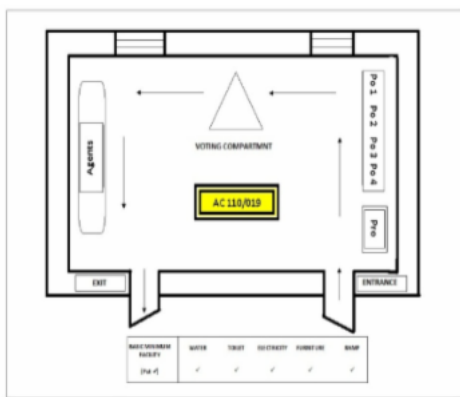

নির্বাচক নিবন্ধন আধিকারিকের স্বাক্ষর

Nazri Naksha

Google Map View

Polling Station Building Front View

Polling Station Front View

Cad View

Key MAP View

1 নাম : স্বপন বিশ্বাস মায়ের নাম : আশীষতা বিশ্বাস বাড়ির নং : 10368 বয়স : 57 লিঙ্গ : পুরুষ	XVM1706456 ফটো উপলব্ধ	2 নাম : মনিকা দে স্বামীর নাম : ঝনু কুমার দে বাড়ির নং : বয়স : 41 লিঙ্গ : মহিলা	XVM2045524 ফটো উপলব্ধ	3 নাম : শিপ্রা বসু স্বামীর নাম : মলয় বসু বাড়ির নং : 1 বয়স : 61 লিঙ্গ : মহিলা	WB/20/134/528472 ফটো উপলব্ধ
4 নাম : সায়ন্তন বসু পিতার নাম : মলয় বসু বাড়ির নং : 1 বয়স : 36 লিঙ্গ : পুরুষ	XVM0819078 ফটো উপলব্ধ	5 নাম : অতীন ব্যানার্জী পিতার নাম : অমরেশ ব্যানার্জী বাড়ির নং : 2 বয়স : 67 লিঙ্গ : পুরুষ	CDK1485648 ফটো উপলব্ধ	6 নাম : গুরা ব্যানার্জী স্বামীর নাম : অতীন ব্যানার্জী বাড়ির নং : 2 বয়স : 61 লিঙ্গ : মহিলা	CDK1485630 ফটো উপলব্ধ
E 7 নাম : অশোক কুমার ভৌমিক পিতার নাম : গীরিন্দ্র নাথ ভৌমিক বাড়ির নং : 2 বয়স : 77 লিঙ্গ : পুরুষ	WB/20/134/393210 ফটো উপলব্ধ	8 নাম : ইরা ভৌমিক স্বামীর নাম : অশোক কুমার ভৌমিক বাড়ির নং : 2 বয়স : 73 লিঙ্গ : মহিলা	WB/20/134/393211 ফটো উপলব্ধ	9 নাম : বিক্রমজিৎ দত্ত পিতার নাম : বিমান কুমার দত্ত বাড়ির নং : 2 বয়স : 36 লিঙ্গ : পুরুষ	XVM0062752 ফটো উপলব্ধ
10 নাম : সমর নারায়ন মজুমদার পিতার নাম : হিন্দুভূষণ মজুমদার বাড়ির নং : 2 বয়স : 73 লিঙ্গ : পুরুষ	CDK3499258 ফটো উপলব্ধ	11 নাম : সন্দীপ মজুমদার পিতার নাম : সমর নারায়ন মজুমদার বাড়ির নং : 2 বয়স : 40 লিঙ্গ : পুরুষ	CDK3255932 ফটো উপলব্ধ	12 নাম : উমা মজুমদার স্বামীর নাম : সমর মজুমদার বাড়ির নং : 2 বয়স : 61 লিঙ্গ : মহিলা	WB/20/134/528495 ফটো উপলব্ধ
13 নাম : রেখা মজুমদার স্বামীর নাম : শঙ্কর নারায়ণ মজুমদার বাড়ির নং : 2 বয়স : 59 লিঙ্গ : মহিলা	CDK3005634 ফটো উপলব্ধ	14 নাম : ছবি মজুমদার স্বামীর নাম : দেবেশ মজুমদার বাড়ির নং : 2 বয়স : 58 লিঙ্গ : মহিলা	CDK3499241 ফটো উপলব্ধ	15 নাম : বাসন্তী মজুমদার স্বামীর নাম : পরমেশ মজুমদার বাড়ির নং : 2 বয়স : 56 লিঙ্গ : মহিলা	XVM1041870 ফটো উপলব্ধ
16 নাম : দেবীকা মজুমদার পিতার নাম : দেবেশ মজুমদার বাড়ির নং : 2 বয়স : 37 লিঙ্গ : মহিলা	XVM0059964 ফটো উপলব্ধ	17 নাম : মৌসুমী মজুমদার পিতার নাম : শঙ্কর নারায়ণ মজুমদার বাড়ির নং : 2 বয়স : 37 লিঙ্গ : মহিলা	XVM0059972 ফটো উপলব্ধ	18 নাম : বিমল সেনগুপ্ত পিতার নাম : আশুতোষ সেনগুপ্ত বাড়ির নং : 2সী, অপরাজীতা বয়স : 58 লিঙ্গ : পুরুষ	XVM1979327 ফটো উপলব্ধ
19 নাম : সায়নী সেনগুপ্ত পিতার নাম : বিমল সেনগুপ্ত বাড়ির নং : 2সী, অপরাজীতা বয়স : 26 লিঙ্গ : মহিলা	XVM1979178 ফটো উপলব্ধ	20 নাম : স্বপ্না দে স্বামীর নাম : শৈলেন দে বাড়ির নং : 3 বয়স : 74 লিঙ্গ : মহিলা	WB/20/134/528416 ফটো উপলব্ধ	21 নাম : সন্দীপ দে পিতার নাম : শৈলেন দে বাড়ির নং : 3 বয়স : 52 লিঙ্গ : পুরুষ	CDK3499282 ফটো উপলব্ধ
22 নাম : দুর্গা দাস স্বামীর নাম : সুধীর দাস বাড়ির নং : 5 বয়স : 89 লিঙ্গ : মহিলা	WB/20/134/528642 ফটো উপলব্ধ	23 নাম : তপন দাস পিতার নাম : সুধীর দাস বাড়ির নং : 5 বয়স : 76 লিঙ্গ : পুরুষ	WB/20/134/528661 ফটো উপলব্ধ	24 নাম : তাপস দাস পিতার নাম : সুধীর দাস বাড়ির নং : 5 বয়স : 67 লিঙ্গ : পুরুষ	XVM2117075 ফটো উপলব্ধ
25 নাম : বিশ্বনাথ দাস পিতার নাম : সুধীর দাস বাড়ির নং : 5 বয়স : 64 লিঙ্গ : পুরুষ	XVM2278182 ফটো উপলব্ধ	26 নাম : উজ্জল দাস পিতার নাম : ননী দাস বাড়ির নং : 5 বয়স : 64 লিঙ্গ : পুরুষ	WB/20/134/528315 ফটো উপলব্ধ	27 নাম : বকুল দাস স্বামীর নাম : উজ্জল দাস বাড়ির নং : 5 বয়স : 60 লিঙ্গ : মহিলা	CDK3499324 ফটো উপলব্ধ
28 নাম : স্মৃতিলাতা দাস স্বামীর নাম : তাপস দাস বাড়ির নং : 5 বয়স : 56 লিঙ্গ : মহিলা	WB/20/134/528609 ফটো উপলব্ধ	29 নাম : অর্চনা দাস পিতার নাম : ননী দাস বাড়ির নং : 5 বয়স : 55 লিঙ্গ : মহিলা	CDK3499316 ফটো উপলব্ধ	30 নাম : চায়না দাস স্বামীর নাম : বিশ্বনাথ দাস বাড়ির নং : 5 বয়স : 52 লিঙ্গ : মহিলা	XVM2275345 ফটো উপলব্ধ