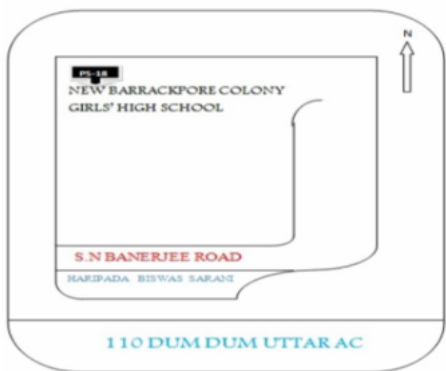

Nazri Naksha