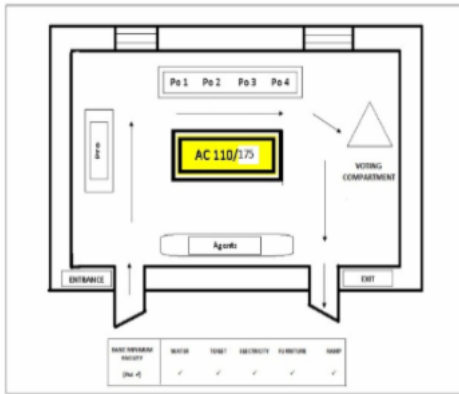

নির্বাচক নিবন্ধন আধিকারিকের স্বাক্ষর

Nazri Naksha

Google Map View

Polling Station Building Front View

Polling Station Front View

Cad View

Key MAP View

বিধানসভা নির্বাচনক্ষেত্রের নং, নাম : 110-দমদম উত্তর  
ভাগ নং, নাম : 1-শ্রীপল্লী (এম বি রোড) মহাজাতি নগর