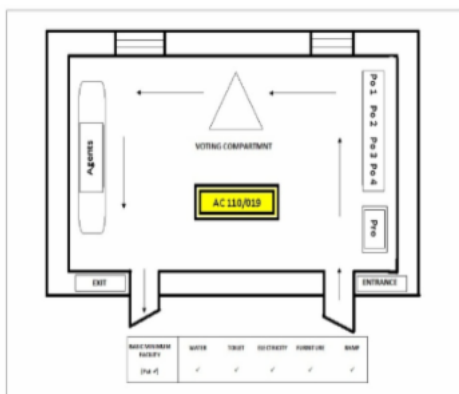

নির্বাচক নিবন্ধন আধিকারিকের স্বাক্ষর

Nazri Naksha

Google Map View

Polling Station Building Front View

Polling Station Front View

Cad View

Key MAP View

1 নাম : প্রিয়ঙ্কর ব্যানার্জী মায়ের নাম: রমা ব্যানার্জী বাড়ির নং : n0429 বয়স : 26 লিঙ্গ : পুরুষ	XVM1967298 ফটো উপলব্ধ	2 নাম : আকাশ ব্যানার্জী পিতার নাম: কাঞ্চন ব্যানার্জী বাড়ির নং : n0449 বয়স : 26 লিঙ্গ : পুরুষ	XVM1970672 ফটো উপলব্ধ	3 নাম : গৌরী দে স্বামীর নাম: মিলন দে বাড়ির নং : n0018 বয়স : 58 লিঙ্গ : মহিলা	WB/20/134/522495 ফটো উপলব্ধ
4 নাম : দেবশীষ দে পিতার নাম: মিলন দে বাড়ির নং : n0027 বয়স : 44 লিঙ্গ : পুরুষ	CDK2529808 ফটো উপলব্ধ	5 নাম : রীনা দত্ত স্বামীর নাম: সুপ্রিয় দত্ত বাড়ির নং : n0036 বয়স : 52 লিঙ্গ : মহিলা	CDK3008729 ফটো উপলব্ধ	6 নাম : সুপার্না দত্ত পিতার নাম: ধ্রুব কুমার দত্ত বাড়ির নং : n0443 বয়স : 26 লিঙ্গ : মহিলা	XVM1970615 ফটো উপলব্ধ
7 নাম : তৃষিতা মুখোপাধ্যায় পিতার নাম: তুষারময় মুখোপাধ্যায় বাড়ির নং : n0428 বয়স : 26 লিঙ্গ : মহিলা	XVM1948215 ফটো উপলব্ধ	8 নাম : তন্নীষ্ঠা মুখোপাধ্যায় পিতার নাম: তুষারময় মুখোপাধ্যায় বাড়ির নং : n0427 বয়স : 26 লিঙ্গ : মহিলা	XVM1927078 ফটো উপলব্ধ	9 নাম : শিবানী নন্দী অন্যান্য: তারক নন্দী বাড়ির নং : 26/3/1 বয়স : 67 লিঙ্গ : মহিলা	XVM2058915 ফটো উপলব্ধ
10 নাম : চন্দ্রবলী ভৌমিক স্বামীর নাম: পার্থ ভৌমিক বাড়ির নং : 81 বয়স : 44 লিঙ্গ : মহিলা	XVM0934067 ফটো উপলব্ধ	11 নাম : কৌন্তভ ভৌমিক মায়ের নাম: ইলোরা ভৌমিক রয় বাড়ির নং : 119/2 বয়স : 25 লিঙ্গ : পুরুষ	XVM2045482 ফটো উপলব্ধ	12 নাম : গীতা রায় স্বামীর নাম: রবীন কুমার রায় বাড়ির নং : 146/1 বয়স : 83 লিঙ্গ : মহিলা	WB/20/134/531221 ফটো উপলব্ধ
13 নাম : রোমিও রায় পিতার নাম: রবিন কুমার রায় বাড়ির নং : 146/1 বয়স : 48 লিঙ্গ : পুরুষ	CDK1493535 ফটো উপলব্ধ	14 নাম : সুব্রত রায় পিতার নাম: নিখিলেশ রায় বাড়ির নং : 147 বয়স : 62 লিঙ্গ : পুরুষ	XVM0825505 ফটো উপলব্ধ	15 নাম : চন্দনা রায় স্বামীর নাম: সুব্রত রায় বাড়ির নং : 147 বয়স : 46 লিঙ্গ : মহিলা	MQS0491894 ফটো উপলব্ধ
16 নাম : স্বরনালী দত্ত পিতার নাম: বিভাস দত্ত বাড়ির নং : 148 বয়স : 23 লিঙ্গ : মহিলা	XVM2372811 ফটো উপলব্ধ	17 নাম : বিপাশা নন্দী পিতার নাম: সোমনাথ নন্দী বাড়ির নং : 149 বয়স : 22 লিঙ্গ : মহিলা	XVM2486025 ফটো উপলব্ধ	18 নাম : রবীন্দ্র নাথ দাস পিতার নাম: দেবেন্দ্র নাথ দাস বাড়ির নং : 150 বয়স : 66 লিঙ্গ : পুরুষ	CDK3241684 ফটো উপলব্ধ
19 নাম : গৌরী দাস স্বামীর নাম: রবীন্দ্র নাথ দাস বাড়ির নং : 150 বয়স : 61 লিঙ্গ : মহিলা	CDK3241676 ফটো উপলব্ধ	20 নাম : প্রীতি সাহা পিতার নাম: বাবু সাহা বাড়ির নং : 155 বয়স : 24 লিঙ্গ : মহিলা	XVM2478493 ফটো উপলব্ধ	21 নাম : বিপ্লব জোয়ারদার পিতার নাম: বাসুদেব জোয়ারদার বাড়ির নং : 164/1 বয়স : 66 লিঙ্গ : পুরুষ	XVM2273357 ফটো উপলব্ধ
22 নাম : সন্ধ্যা জোয়ারদার স্বামীর নাম: বিপ্লব জোয়ারদার বাড়ির নং : 164/1 বয়স : 64 লিঙ্গ : মহিলা	XVM2273597 ফটো উপলব্ধ	23 নাম : অরিন বন্দ্যোপাধ্যায় মায়ের নাম: বনানী ব্যানার্জী বাড়ির নং : 169 বয়স : 22 লিঙ্গ : পুরুষ	XVM2478576 ফটো উপলব্ধ	24 নাম : মণিলা সেন স্বামীর নাম: রবীন্দ্রনাথ সেন বাড়ির নং : 171 বয়স : 86 লিঙ্গ : মহিলা	CDK3501384 ফটো উপলব্ধ
25 নাম : অশোক সেন পিতার নাম: রবীন্দ্রনাথ সেন বাড়ির নং : 171 বয়স : 61 লিঙ্গ : পুরুষ	CDK1491935 ফটো উপলব্ধ	26 নাম : কাজল সেন পিতার নাম: রবীন্দ্রনাথ সেন বাড়ির নং : 171 বয়স : 56 লিঙ্গ : মহিলা	CDK3501392 ফটো উপলব্ধ	27 নাম : মাধবী সেন স্বামীর নাম: অশোক সেন বাড়ির নং : 171 বয়স : 53 লিঙ্গ : মহিলা	WB/20/134/531258 ফটো উপলব্ধ
28 নাম : শোভন সেন পিতার নাম: রবীন্দ্রনাথ সেন বাড়ির নং : 171 বয়স : 51 লিঙ্গ : পুরুষ	CDK1493170 ফটো উপলব্ধ	29 নাম : অসিমা সেন পিতার নাম: রবীন্দ্রনাথ সেন বাড়ির নং : 171 বয়স : 49 লিঙ্গ : মহিলা	WB/20/134/531009 ফটো উপলব্ধ	30 নাম : সৌমিক সেন পিতার নাম: অশোক সেন বাড়ির নং : 171/1 বয়স : 28 লিঙ্গ : পুরুষ	XVM1978642 ফটো উপলব্ধ