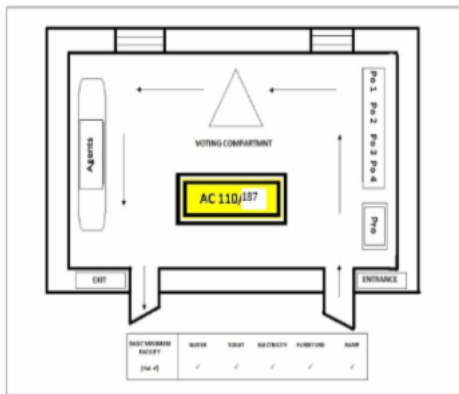

নির্বাচক নিবন্ধন আধিকারিকের স্বাক্ষর

Nazri Naksha

Google Map View

Polling Station Building Front View

Polling Station Front View

Cad View

Key MAP View

1	BWC4065827	নাম : রুস্পা দাস স্বামীর নাম: অভিজিৎ দাস বাড়ির নং : n0026 বয়স : 46 লিঙ্গ : মহিলা	ফটো উপলব্ধ	2	XVM1878313	নাম : শুভম ভট্টাচার্য্য পিতার নাম: গৌতম ভট্টাচার্য্য বাড়ির নং : n0200 বয়স : 28 লিঙ্গ : পুরুষ	ফটো উপলব্ধ	3	JHN2528081	নাম : রাধেশ্যাম ভূইয়া পিতার নাম: সুভাষ ভূইয়া বাড়ির নং : n0367 বয়স : 44 লিঙ্গ : পুরুষ	ফটো উপলব্ধ
4	BWC3670635	নাম : নমিতা বিশ্বাস স্বামীর নাম: শিবেন্দ্র নাথ বিশ্বাস বাড়ির নং : n0072 বয়স : 41 লিঙ্গ : মহিলা	ফটো উপলব্ধ	5	XVM1878305	নাম : অতনু চক্রবর্তী পিতার নাম: নিমাই চক্রবর্তী বাড়ির নং : n0342 বয়স : 27 লিঙ্গ : পুরুষ	ফটো উপলব্ধ	6	XVM1878321	নাম : আকাশ দাস পিতার নাম: শ্যামল দাস বাড়ির নং : n0154 বয়স : 27 লিঙ্গ : পুরুষ	ফটো উপলব্ধ
7	XVM1786524	নাম : গোপাল দে পিতার নাম: সুকুমার দে বাড়ির নং : n0323 বয়স : 56 লিঙ্গ : পুরুষ	ফটো উপলব্ধ	8	XVM1878354	নাম : সৌরভ দে পিতার নাম: রিঙ্কু দে বাড়ির নং : n0024 বয়স : 27 লিঙ্গ : পুরুষ	ফটো উপলব্ধ	9	JSC2920635	নাম : দেবস্মিতা গঙ্গোপাধ্যায় স্বামীর নাম: শ্যাম গঙ্গোপাধ্যায় বাড়ির নং : n0289 বয়স : 42 লিঙ্গ : মহিলা	ফটো উপলব্ধ
10	XVM1344399	নাম : জয়িতা ঘোষ স্বামীর নাম: সুমন ঘোষ বাড়ির নং : n0059 বয়স : 38 লিঙ্গ : মহিলা	ফটো উপলব্ধ	11	BWC2202752	নাম : সুদীপ গুহ পিতার নাম: ভুবনেশ্বর গুহ বাড়ির নং : n0005 বয়স : 55 লিঙ্গ : পুরুষ	ফটো উপলব্ধ	12	XVM1999127	নাম : তপন মন্ডল পিতার নাম: বঙ্কিম মন্ডল বাড়ির নং : n0403 বয়স : 37 লিঙ্গ : পুরুষ	ফটো উপলব্ধ
13	XVM1473420	নাম : অসিম মুখার্জী পিতার নাম: নীলরতন মুখার্জী বাড়ির নং : n0018 বয়স : 59 লিঙ্গ : পুরুষ	ফটো উপলব্ধ	14	XVM2529394	নাম : লতিকা পাল স্বামীর নাম: বিজয় পাল বাড়ির নং : n0044 বয়স : 67 লিঙ্গ : মহিলা	ফটো উপলব্ধ	15	BWC3670627	নাম : দীপা পাল স্বামীর নাম: গোপাল চন্দ্র পাল বাড়ির নং : n0071 বয়স : 48 লিঙ্গ : মহিলা	ফটো উপলব্ধ
16	BWC3670619	নাম : বিজয়া পাল স্বামীর নাম: রাজ কুমার পাল বাড়ির নং : n0070 বয়স : 45 লিঙ্গ : মহিলা	ফটো উপলব্ধ	17	BWC3279098	নাম : দেবব্রত পাল পিতার নাম: অশোক পাল বাড়ির নং : n0042 বয়স : 43 লিঙ্গ : পুরুষ	ফটো উপলব্ধ	18	BWC3670502	নাম : বিক্রম পাল পিতার নাম: প্রদীপ কুমার পাল বাড়ির নং : n0067 বয়স : 39 লিঙ্গ : পুরুষ	ফটো উপলব্ধ
19	MLN3375326	নাম : শিব শঙ্কর পাল পিতার নাম: অনিল পাল বাড়ির নং : n0013 বয়স : 50 লিঙ্গ : পুরুষ	ফটো উপলব্ধ	20	XVM1344415	নাম : অসিত কুমার পাল মায়ের নাম: লতিকা পাল বাড়ির নং : n0044 বয়স : 43 লিঙ্গ : পুরুষ	ফটো উপলব্ধ	21	YMM0005728	নাম : শর্মিলা পাল স্বামীর নাম: সজল পাল বাড়ির নং : n0047 বয়স : 38 লিঙ্গ : মহিলা	ফটো উপলব্ধ
22	XVM1344407	নাম : আশা পাল পিতার নাম: অরুণ কুমার পাল বাড়ির নং : n0044 বয়স : 31 লিঙ্গ : মহিলা	ফটো উপলব্ধ	23	XVM1929405	নাম : অর্পিতা পাল পিতার নাম: শ্যামল কুমার পাল বাড়ির নং : n0359 বয়স : 28 লিঙ্গ : মহিলা	ফটো উপলব্ধ	24	XVM1918432	নাম : অনিরুদ্ধ পাল পিতার নাম: গোপাল চন্দ্র পাল বাড়ির নং : n0348 বয়স : 27 লিঙ্গ : পুরুষ	ফটো উপলব্ধ
25	XVM1786490	নাম : ঘনশ্যাম রায় পিতার নাম: ধীরেন রায় বাড়ির নং : n0322 বয়স : 29 লিঙ্গ : পুরুষ	ফটো উপলব্ধ	26	XVM1878289	নাম : সোহা রায় মায়ের নাম: পিঙ্কি রায় বাড়ির নং : n0183 বয়স : 27 লিঙ্গ : মহিলা	ফটো উপলব্ধ	27	WB/20/138/249485	নাম : গোপাল শীল পিতার নাম: মনোরঞ্জন শীল বাড়ির নং : n0009 বয়স : 61 লিঙ্গ : পুরুষ	ফটো উপলব্ধ
28	XVM1344381	নাম : বিশ্বজীৎ শীল পিতার নাম: লক্ষন শীল বাড়ির নং : n0009 বয়স : 32 লিঙ্গ : পুরুষ	ফটো উপলব্ধ	29	XVM2344109	নাম : দেবলীনা গুহা পিতার নাম: সুদীপ গুহা বাড়ির নং : 2 বয়স : 24 লিঙ্গ : মহিলা	ফটো উপলব্ধ	30	XVM1999143	নাম : ত্রীশা মুখার্জি পিতার নাম: বৈদ্য নাথ মুখার্জি বাড়ির নং : 2 বয়স : 25 লিঙ্গ : মহিলা	ফটো উপলব্ধ