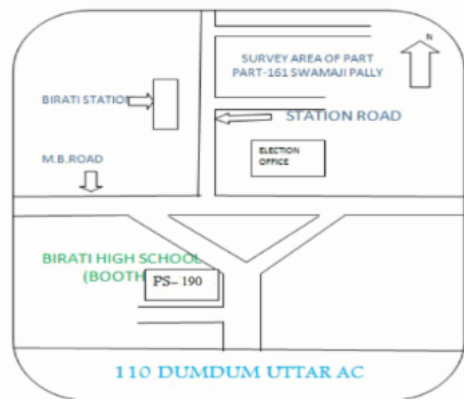

Nazri Naksha