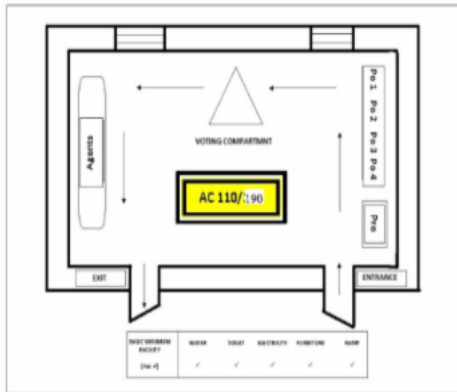

নির্বাচক নিবন্ধন আধিকারিকের স্বাক্ষর

Nazri Naksha

Google Map View

Polling Station Building Front View

Polling Station Front View

Cad View

Key MAP View

1 নাম : বিশ্বভূষণ ব্যানার্জী পিতার নাম: ফণীভূষণ ব্যানার্জী বাড়ির নং : n0016 বয়স : 73 লিঙ্গ : পুরুষ	BWC1605781 ফটো উপলব্ধ	2 নাম : আলপনা ব্যানার্জী স্বামীর নাম: বিশ্বভূষণ ব্যানার্জী বাড়ির নং : n0016 বয়স : 70 লিঙ্গ : মহিলা	BWC1605799 ফটো উপলব্ধ	3 নাম : সম্রাট ব্যানার্জী পিতার নাম: বিশ্বভূষণ ব্যানার্জী বাড়ির নং : n0016 বয়স : 49 লিঙ্গ : পুরুষ	BWC1605773 ফটো উপলব্ধ
4 নাম : শচীন বেহেরা পিতার নাম: হরিশ চন্দ্র বেহেরা বাড়ির নং : n0533 বয়স : 49 লিঙ্গ : পুরুষ	XVM1879915 ফটো উপলব্ধ	5 নাম : শ্যামলচন্দ্র ভদ্র পিতার নাম: সুবোধ চন্দ্র ভদ্র বাড়ির নং : n0065 বয়স : 63 লিঙ্গ : পুরুষ	BWC3247640 ফটো উপলব্ধ	6 নাম : মিনতী রানী বিশ্বাস স্বামীর নাম: সমর কুমার বিশ্বাস বাড়ির নং : n0003 বয়স : 72 লিঙ্গ : মহিলা	BWC3825999 ফটো উপলব্ধ
7 নাম : শঙ্কর কুমার বিশ্বাস পিতার নাম: সমর কুমার বিশ্বাস বাড়ির নং : n0003 বয়স : 51 লিঙ্গ : পুরুষ	XVM1789775 ফটো উপলব্ধ	8 নাম : অমিতাভ বিশ্বাস পিতার নাম: অজিত কুমার বিশ্বাস বাড়ির নং : 30/5 বয়স : 49 লিঙ্গ : পুরুষ	BWC1604693 ফটো উপলব্ধ	9 নাম : উমা বিশ্বাস স্বামীর নাম: শঙ্কর কুমার বিশ্বাস বাড়ির নং : n0490 বয়স : 46 লিঙ্গ : মহিলা	BWC1862846 ফটো উপলব্ধ
10 নাম : অন্তরা বিশ্বাস স্বামীর নাম: দেবাশিষ বিশ্বাস বাড়ির নং : n0554 বয়স : 37 লিঙ্গ : মহিলা	ROQ2606168 ফটো উপলব্ধ	11 নাম : সমীরন চক্রবর্তী পিতার নাম: সত্যরঞ্জন চক্রবর্তী বাড়ির নং : n0063 বয়স : 62 লিঙ্গ : পুরুষ	WB/20/138/162331 ফটো উপলব্ধ	12 নাম : সঞ্জয় চক্রবর্তী পিতার নাম: সত্য রঞ্জন চক্রবর্তী বাড়ির নং : n0061 বয়স : 54 লিঙ্গ : পুরুষ	WB/20/138/162462 ফটো উপলব্ধ
13 নাম : মলি চক্রবর্তী স্বামীর নাম: সমীরন চক্রবর্তী বাড়ির নং : n0504 বয়স : 54 লিঙ্গ : মহিলা	WB/20/138/099179 ফটো উপলব্ধ	14 নাম : শ্রাবনী চক্রবর্তী মায়ের নাম: রানু চক্রবর্তী বাড়ির নং : n0013 বয়স : 43 লিঙ্গ : মহিলা	BWC3248051 ফটো উপলব্ধ	15 নাম : দেবাশীষ চক্রবর্তী মায়ের নাম: রানু চক্রবর্তী বাড়ির নং : n0013 বয়স : 42 লিঙ্গ : পুরুষ	BWC3248069 ফটো উপলব্ধ
16 নাম : শ্রীতমা চক্রবর্তী পিতার নাম: সমীরন চক্রবর্তী বাড়ির নং : n0063 বয়স : 29 লিঙ্গ : মহিলা	XVM1789858 ফটো উপলব্ধ	17 নাম : সুরভি চক্রবর্তী পিতার নাম: রতন কুমার চক্রবর্তী বাড়ির নং : n0552 বয়স : 26 লিঙ্গ : মহিলা	XVM1923549 ফটো উপলব্ধ	18 নাম : আশীষ রঞ্জন চন্দ পিতার নাম: দীনেশ চন্দ বাড়ির নং : n0106 বয়স : 61 লিঙ্গ : পুরুষ	XVM0992800 ফটো উপলব্ধ
19 নাম : মাক্তু চন্দ স্বামীর নাম: আশীষ রঞ্জন চন্দ বাড়ির নং : n0105 বয়স : 50 লিঙ্গ : মহিলা	WB/19/089/399402 ফটো উপলব্ধ	20 নাম : অরিন্দম চন্দ পিতার নাম: অমল কৃষ্ণ চন্দ বাড়ির নং : n0060 বয়স : 44 লিঙ্গ : পুরুষ	BWC4060836 ফটো উপলব্ধ	21 নাম : পিয়ালী পাল চন্দ স্বামীর নাম: অরিন্দম চন্দ বাড়ির নং : n0115 বয়স : 40 লিঙ্গ : মহিলা	BWC3235298 ফটো উপলব্ধ
22 নাম : অর্পিতা চন্দ পিতার নাম: অমলকৃষ্ণ চন্দ বাড়ির নং : n0080 বয়স : 37 লিঙ্গ : মহিলা	BWC4136446 ফটো উপলব্ধ	23 নাম : অমল কৃষ্ণ চন্দ পিতার নাম: হেমন্ত কুমার চন্দ্র বাড়ির নং : n0079 বয়স : 78 লিঙ্গ : পুরুষ	BWC2251536 ফটো উপলব্ধ	24 নাম : বনানী চৌধুরী স্বামীর নাম: প্রদীপ চৌধুরী বাড়ির নং : n0047 বয়স : 44 লিঙ্গ : মহিলা	BWC2356392 ফটো উপলব্ধ
25 নাম : কৃষ্ণ দাস স্বামীর নাম: সুনীল চন্দ্র দাস বাড়ির নং : n0027 বয়স : 73 লিঙ্গ : মহিলা	BWC0383612 ফটো উপলব্ধ	26 নাম : প্রবীর কুমার দাস পিতার নাম: দীনেশ চন্দ্র দাস বাড়ির নং : n0002 বয়স : 69 লিঙ্গ : পুরুষ	BWC3112455 ফটো উপলব্ধ	27 নাম : সুজাতা দাস স্বামীর নাম: প্রসূন কুমার দাস বাড়ির নং : n0002 বয়স : 67 লিঙ্গ : মহিলা	BWC3112448 ফটো উপলব্ধ
28 নাম : মহুয়া দাস স্বামীর নাম: প্রবীর কুমার দাস বাড়ির নং : n0002 বয়স : 56 লিঙ্গ : মহিলা	BWC3112463 ফটো উপলব্ধ	29 নাম : বাবুল দাস পিতার নাম: নকুলেশ্বর দাস বাড়ির নং : n0551 বয়স : 55 লিঙ্গ : পুরুষ	XVM1953587 ফটো উপলব্ধ	30 নাম : সোনালী দাস পিতার নাম: শ্যামাপদ দাস বাড়ির নং : n0041 বয়স : 49 লিঙ্গ : মহিলা	BWC1605310 ফটো উপলব্ধ