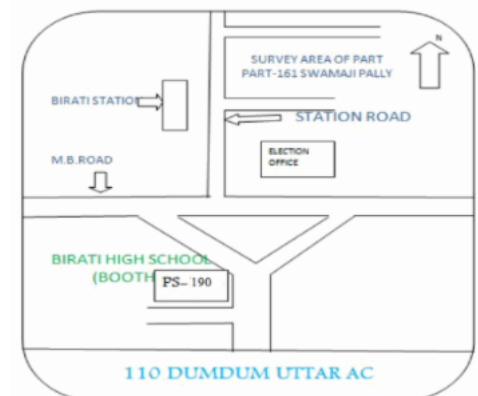

Key MAP View