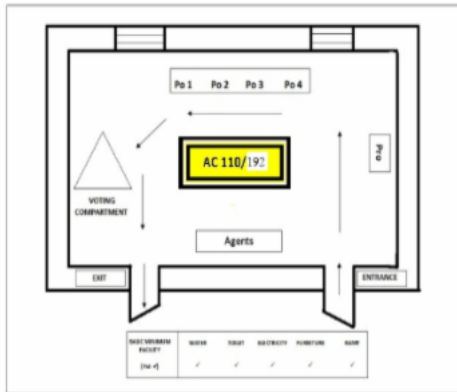

নির্বাচক নিবন্ধন আধিকারিকের স্বাক্ষর

Nazri Naksha

Google Map View

Polling Station Building Front View

Polling Station Front View

Cad View

Key MAP View

1 নাম : অমৃতভা ব্যানার্জী মায়ের নাম: রুপালী ব্যানার্জী বাড়ির নং : n0044 বয়স : 45 লিঙ্গ : পুরুষ	BWC3257318 ফটো উপলব্ধ	2 নাম : মানকি বাঁশফোর স্বামীর নাম: মোহন বাঁশফোর বাড়ির নং : n0332 বয়স : 65 লিঙ্গ : মহিলা	XVM1790740 ফটো উপলব্ধ	3 নাম : লক্ষ্মী চৌধুরী স্বামীর নাম: গোপাল চন্দ্র চৌধুরী বাড়ির নং : n0411 বয়স : 78 লিঙ্গ : মহিলা	XVM2007714 ফটো উপলব্ধ
4 নাম : কৃষ্ণা দাস স্বামীর নাম: সন্তোষ দাস বাড়ির নং : n0055 বয়স : 72 লিঙ্গ : মহিলা	WB/20/138/207286 ফটো উপলব্ধ	5 নাম : বীণাপানি দাস স্বামীর নাম: গোবিন্দ দাস বাড়ির নং : n0277 বয়স : 57 লিঙ্গ : মহিলা	XVM1690445 ফটো উপলব্ধ	6 নাম : শুরুরা দে স্বামীর নাম: নিখিল রঞ্জন দে বাড়ির নং : n0085 বয়স : 64 লিঙ্গ : মহিলা	XVM0993485 ফটো উপলব্ধ
7 নাম : সুমন দত্ত পিতার নাম: রবীন্দ্রনাথ দত্ত বাড়ির নং : n0089 বয়স : 40 লিঙ্গ : পুরুষ	XVM1219187 ফটো উপলব্ধ	8 নাম : গৌতম ঘোষ পিতার নাম: জিতেন্দ্রনাথ ঘোষ বাড়ির নং : n0349 বয়স : 71 লিঙ্গ : পুরুষ	XVM2130664 ফটো উপলব্ধ	9 নাম : অঞ্জনা ঘোষ স্বামীর নাম: চন্দন ঘোষ বাড়ির নং : n0036 বয়স : 59 লিঙ্গ : মহিলা	BWC3832342 ফটো উপলব্ধ
10 নাম : সীমা ঘোষ স্বামীর নাম: গৌতম ঘোষ বাড়ির নং : n0348 বয়স : 58 লিঙ্গ : মহিলা	XVM2132363 ফটো উপলব্ধ	11 নাম : অর্ক ঘোষ পিতার নাম: গৌতম ঘোষ বাড়ির নং : n0347 বয়স : 36 লিঙ্গ : পুরুষ	BWC4123147 ফটো উপলব্ধ	12 নাম : অত্র ঘোষ পিতার নাম: গৌতম ঘোষ বাড়ির নং : n0346 বয়স : 31 লিঙ্গ : পুরুষ	XVM1316892 ফটো উপলব্ধ
13 নাম : তনুশ্রী ঘোষ পিতার নাম: কিশলয় ঘোষ বাড়ির নং : n0072 বয়স : 30 লিঙ্গ : মহিলা	XVM1638337 ফটো উপলব্ধ	14 নাম : জয়ন্তী নাগ স্বামীর নাম: দিলীপ চন্দ্র নাগ বাড়ির নং : n0043 বয়স : 66 লিঙ্গ : মহিলা	XVM0584185 ফটো উপলব্ধ	15 নাম : বরুণ কুমার নাগ পিতার নাম: দিলীপ চন্দ্র নাগ বাড়ির নং : n0043 বয়স : 34 লিঙ্গ : পুরুষ	XVM1346766 ফটো উপলব্ধ
16 নাম : বিজলী নাগ (দত্ত) স্বামীর নাম: সুদীপ্ত নাগ বাড়ির নং : n0352 বয়স : 41 লিঙ্গ : মহিলা	BWC3665338 ফটো উপলব্ধ	17 নাম : অপরাধা পাল পিতার নাম: মধুসূদন পাল বাড়ির নং : n0414 বয়স : 28 লিঙ্গ : মহিলা	XVM1998038 ফটো উপলব্ধ	18 নাম : স্বাগতা পাল পিতার নাম: শিব শঙ্কর পাল বাড়ির নং : n0418 বয়স : 26 লিঙ্গ : মহিলা	XVM1998202 ফটো উপলব্ধ
19 নাম : সুভাষ চন্দ্র পোদ্দার পিতার নাম: মদনমোহন পোদ্দার বাড়ির নং : n0056 বয়স : 76 লিঙ্গ : পুরুষ	BWC3258688 ফটো উপলব্ধ	20 নাম : কম্পনা পোদ্দার স্বামীর নাম: সুভাষ চন্দ্র পোদ্দার বাড়ির নং : n0050 বয়স : 71 লিঙ্গ : মহিলা	BWC3832045 ফটো উপলব্ধ	21 নাম : শান্তনু পোদ্দার পিতার নাম: সুভাষ পোদ্দার বাড়ির নং : n0057 বয়স : 41 লিঙ্গ : পুরুষ	BWC3258696 ফটো উপলব্ধ
22 নাম : কল্যান কুমার রায় পিতার নাম: অনিল রায় বাড়ির নং : n0052 বয়স : 57 লিঙ্গ : পুরুষ	WB/20/138/591235 ফটো উপলব্ধ	23 নাম : মৌসুমী সাহা পিতার নাম: নারায়ণ সাহা বাড়ির নং : n0014 বয়স : 37 লিঙ্গ : মহিলা	BWC4055851 ফটো উপলব্ধ	24 নাম : শ্যাম প্রসাদ সেনগুপ্ত পিতার নাম: হিরন্ময় সেনগুপ্ত বাড়ির নং : n0344 বয়স : 70 লিঙ্গ : পুরুষ	WB/20/138/051640 ফটো উপলব্ধ
25 নাম : দীপজ্যোতি সেনগুপ্ত পিতার নাম: শ্যাম প্রসাদ সেনগুপ্ত বাড়ির নং : n0343 বয়স : 33 লিঙ্গ : পুরুষ	XVM1067149 ফটো উপলব্ধ	26 নাম : রহিত বাঁশফোড় পিতার নাম: গৌতম বাঁশফোড় বাড়ির নং : বয়স : 24 লিঙ্গ : পুরুষ	XVM2218444 ফটো উপলব্ধ	27 নাম : তারা দাস স্বামীর নাম: বান্টু দাস বাড়ির নং : বয়স : 38 লিঙ্গ : মহিলা	XVM2222024 ফটো উপলব্ধ
28 নাম : স্মৃতি দাস পিতার নাম: মনোরঞ্জন দাস বাড়ির নং : বয়স : 36 লিঙ্গ : মহিলা	NNR1641877 ফটো উপলব্ধ	29 নাম : রীতা সিংহ স্বামীর নাম: বৈদ্যনাথ সিংহ বাড়ির নং : বয়স : 83 লিঙ্গ : মহিলা	XVM2240158 ফটো উপলব্ধ	30 নাম : স্নেহা ভট্টাচার্য্য পিতার নাম: সুমন ভট্টাচার্য্য বাড়ির নং : 00 বয়স : 26 লিঙ্গ : মহিলা	XVM2531093 ফটো উপলব্ধ