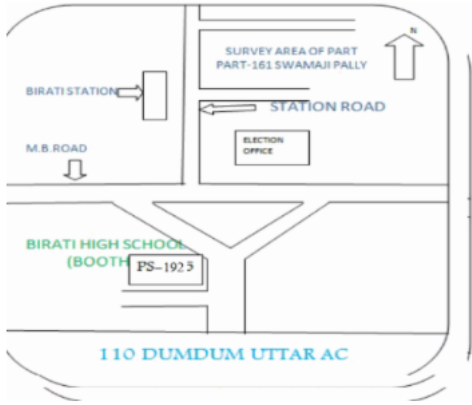

Nazri Naksha