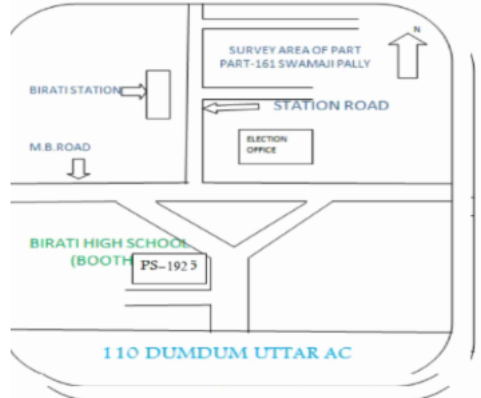

নির্বাচক নিবন্ধন আধিকারিকের স্বাক্ষর

Nazri Naksha

Google Map View

Polling Station Building Front View

Polling Station Front View

Cad View

Key MAP View

1 নাম : অমৃতভা ব্যানার্জী মায়ের নাম: রুপালী ব্যানার্জী বাড়ির নং : n0044 বয়স : 45 লিঙ্গ : পুরুষ	BWC3257318 ফটো উপলব্ধ	2 নাম : মানকি বাঁশফোর স্বামীর নাম: মোহন বাঁশফোর বাড়ির নং : n0332 বয়স : 65 লিঙ্গ : মহিলা	XVM1790740 ফটো উপলব্ধ	3 নাম : লক্ষ্মী চৌধুরী স্বামীর নাম: গোপাল চন্দ্র চৌধুরী বাড়ির নং : n0411 বয়স : 78 লিঙ্গ : মহিলা	XVM2007714 ফটো উপলব্ধ
4 নাম : কৃষ্ণা দাস স্বামীর নাম: সন্তোষ দাস বাড়ির নং : n0055 বয়স : 72 লিঙ্গ : মহিলা	WB/20/138/207286 ফটো উপলব্ধ	5 নাম : বীণাপানি দাস স্বামীর নাম: গোবিন্দ দাস বাড়ির নং : n0277 বয়স : 57 লিঙ্গ : মহিলা	XVM1690445 ফটো উপলব্ধ	6 নাম : শুরুরা দে স্বামীর নাম: নিখিল রঞ্জন দে বাড়ির নং : n0085 বয়স : 64 লিঙ্গ : মহিলা	XVM0993485 ফটো উপলব্ধ
7 নাম : সুমন দত্ত পিতার নাম: রবীন্দ্রনাথ দত্ত বাড়ির নং : n0089 বয়স : 40 লিঙ্গ : পুরুষ	XVM1219187 ফটো উপলব্ধ	8 নাম : গৌতম ঘোষ পিতার নাম: জিতেন্দ্রনাথ ঘোষ বাড়ির নং : n0349 বয়স : 71 লিঙ্গ : পুরুষ	XVM2130664 ফটো উপলব্ধ	9 নাম : অঞ্জনা ঘোষ স্বামীর নাম: চন্দন ঘোষ বাড়ির নং : n0036 বয়স : 59 লিঙ্গ : মহিলা	BWC3832342 ফটো উপলব্ধ
10 নাম : সীমা ঘোষ স্বামীর নাম: গৌতম ঘোষ বাড়ির নং : n0348 বয়স : 58 লিঙ্গ : মহিলা	XVM2132363 ফটো উপলব্ধ	11 নাম : অর্ক ঘোষ পিতার নাম: গৌতম ঘোষ বাড়ির নং : n0347 বয়স : 36 লিঙ্গ : পুরুষ	BWC4123147 ফটো উপলব্ধ	12 নাম : অত্র ঘোষ পিতার নাম: গৌতম ঘোষ বাড়ির নং : n0346 বয়স : 31 লিঙ্গ : পুরুষ	XVM1316892 ফটো উপলব্ধ
13 নাম : তনুশ্রী ঘোষ পিতার নাম: কিশলয় ঘোষ বাড়ির নং : n0072 বয়স : 30 লিঙ্গ : মহিলা	XVM1638337 ফটো উপলব্ধ	14 নাম : জয়ন্তী নাগ স্বামীর নাম: দিলীপ চন্দ্র নাগ বাড়ির নং : n0043 বয়স : 66 লিঙ্গ : মহিলা	XVM0584185 ফটো উপলব্ধ	15 নাম : বরুণ কুমার নাগ পিতার নাম: দিলীপ চন্দ্র নাগ বাড়ির নং : n0043 বয়স : 34 লিঙ্গ : পুরুষ	XVM1346766 ফটো উপলব্ধ
16 নাম : বিজলী নাগ (দত্ত) স্বামীর নাম: সুদীপ্ত নাগ বাড়ির নং : n0352 বয়স : 41 লিঙ্গ : মহিলা	BWC3665338 ফটো উপলব্ধ	17 নাম : অপরাধা পাল পিতার নাম: মধুসূদন পাল বাড়ির নং : n0414 বয়স : 28 লিঙ্গ : মহিলা	XVM1998038 ফটো উপলব্ধ	18 নাম : স্বাগতা পাল পিতার নাম: শিব শঙ্কর পাল বাড়ির নং : n0418 বয়স : 26 লিঙ্গ : মহিলা	XVM1998202 ফটো উপলব্ধ
19 নাম : সুভাষ চন্দ্র পোদ্দার পিতার নাম: মদনমোহন পোদ্দার বাড়ির নং : n0056 বয়স : 76 লিঙ্গ : পুরুষ	BWC3258688 ফটো উপলব্ধ	20 নাম : কম্পনা পোদ্দার স্বামীর নাম: সুভাষ চন্দ্র পোদ্দার বাড়ির নং : n0050 বয়স : 71 লিঙ্গ : মহিলা	BWC3832045 ফটো উপলব্ধ	21 নাম : শান্তনু পোদ্দার পিতার নাম: সুভাষ পোদ্দার বাড়ির নং : n0057 বয়স : 41 লিঙ্গ : পুরুষ	BWC3258696 ফটো উপলব্ধ
22 নাম : কল্যান কুমার রায় পিতার নাম: অনিল রায় বাড়ির নং : n0052 বয়স : 57 লিঙ্গ : পুরুষ	WB/20/138/591235 ফটো উপলব্ধ	23 নাম : মৌসুমী সাহা পিতার নাম: নারায়ণ সাহা বাড়ির নং : n0014 বয়স : 37 লিঙ্গ : মহিলা	BWC4055851 ফটো উপলব্ধ	24 নাম : শ্যাম প্রসাদ সেনগুপ্ত পিতার নাম: হিরন্ময় সেনগুপ্ত বাড়ির নং : n0344 বয়স : 70 লিঙ্গ : পুরুষ	WB/20/138/051640 ফটো উপলব্ধ
25 নাম : দীপজ্যোতি সেনগুপ্ত পিতার নাম: শ্যাম প্রসাদ সেনগুপ্ত বাড়ির নং : n0343 বয়স : 33 লিঙ্গ : পুরুষ	XVM1067149 ফটো উপলব্ধ	26 নাম : রহিত বাঁশফোড় পিতার নাম: গৌতম বাঁশফোড় বাড়ির নং : বয়স : 24 লিঙ্গ : পুরুষ	XVM2218444 ফটো উপলব্ধ	27 নাম : তারা দাস স্বামীর নাম: বান্টু দাস বাড়ির নং : বয়স : 38 লিঙ্গ : মহিলা	XVM2222024 ফটো উপলব্ধ
28 নাম : স্মৃতি দাস পিতার নাম: মনোরঞ্জন দাস বাড়ির নং : বয়স : 36 লিঙ্গ : মহিলা	NNR1641877 ফটো উপলব্ধ	29 নাম : রীতা সিংহ স্বামীর নাম: বৈদ্যনাথ সিংহ বাড়ির নং : বয়স : 83 লিঙ্গ : মহিলা	XVM2240158 ফটো উপলব্ধ	30 নাম : স্নেহা ভট্টাচার্য্য পিতার নাম: সুমন ভট্টাচার্য্য বাড়ির নং : 00 বয়স : 26 লিঙ্গ : মহিলা	XVM2531093 ফটো উপলব্ধ