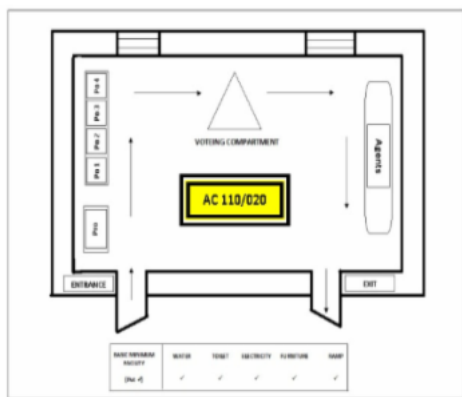

নির্বাচক নিবন্ধন আধিকারিকের স্বাক্ষর

Nazri Naksha

Google Map View

Polling Station Building Front View

Polling Station Front View

Cad View

Key MAP View

1	XVM1970680	নাম : আরুণা (চক্রবর্তী) ঘোষ স্বামীর নাম: সোহান ঘোষ বাড়ির নং : n0253 বয়স : 27 লিঙ্গ : মহিলা	ফটো উপলব্ধ	2	XVM1938950	নাম : অসীমা ব্যানার্জী স্বামীর নাম: মদনমোহন ব্যানার্জী বাড়ির নং : n0250 বয়স : 69 লিঙ্গ : মহিলা	ফটো উপলব্ধ	3	XVM2034668	নাম : সুনীতা চ্যাটার্জী স্বামীর নাম: প্রশেনজিৎ চ্যাটার্জী বাড়ির নং : n0261 বয়স : 49 লিঙ্গ : মহিলা	ফটো উপলব্ধ	
4	XVM1923101	নাম : ইন্দ্রানী দত্ত স্বামীর নাম: সুনীল দত্ত বাড়ির নং : n0241 বয়স : 55 লিঙ্গ : মহিলা	ফটো উপলব্ধ	5	XVM2058246	নাম : প্রান্তিকা গাঙ্গুলি পিতার নাম: শংকর কৃষ্ণ গাঙ্গুলি বাড়ির নং : n0272 বয়স : 25 লিঙ্গ : মহিলা	ফটো উপলব্ধ	6	XVM2094613	নাম : মঞ্জু কর্মকার স্বামীর নাম: কুঞ্জলাল কর্মকার বাড়ির নং : 144/3 বয়স : 75 লিঙ্গ : মহিলা	ফটো উপলব্ধ	
7	XVM1042159	নাম : অর্পিতা পোদ্দার স্বামীর নাম: অভিষেক কর বাড়ির নং : 1 বয়স : 35 লিঙ্গ : মহিলা	ফটো উপলব্ধ	8	WB/20/134/549136	নাম : ছায়া হালদার স্বামীর নাম: ফনী হালদার বাড়ির নং : 22/এ বয়স : 56 লিঙ্গ : মহিলা	ফটো উপলব্ধ	9	XVM1670678	নাম : উজ্জল মজুমদার পিতার নাম: শ্যামাপদ মজুমদার বাড়ির নং : 22/এ/1 বয়স : 42 লিঙ্গ : পুরুষ	ফটো উপলব্ধ	
10	XVM2346963	নাম : পায়েল মজুমদার পিতার নাম: উজ্জল মজুমদার বাড়ির নং : 22/এ/1 বয়স : 26 লিঙ্গ : মহিলা	ফটো উপলব্ধ	11	XVM2343051	নাম : শিব শংকর মজুমদার পিতার নাম: উজ্জল মজুমদার বাড়ির নং : 22/এ/1 বয়স : 23 লিঙ্গ : পুরুষ	ফটো উপলব্ধ	12	XVM2302628	নাম : অভিষেক সেন পিতার নাম: বেণী মাধব সেন বাড়ির নং : 23 বয়স : 23 লিঙ্গ : পুরুষ	ফটো উপলব্ধ	
13	XVM2007516	নাম : ইন্দ্রানী দাস স্বামীর নাম: সুভাশিস দাস বাড়ির নং : 26 বয়স : 48 লিঙ্গ : মহিলা	ফটো উপলব্ধ	14	XVM2496578	নাম : রাজেশ বারুই মায়ের নাম: তপতী বারুই বাড়ির নং : 36 বয়স : 21 লিঙ্গ : পুরুষ	ফটো উপলব্ধ	S	15	CDK1579317	নাম : বাপী দাস পিতার নাম: বিমলা গাঙ্গুলী বাড়ির নং : 94/1 বয়স : 57 লিঙ্গ : পুরুষ	ফটো উপলব্ধ
16	XVM1042423	নাম : মানিক লাল দাস মায়ের নাম: গীতা রানী দাস বাড়ির নং : 116 বয়স : 46 লিঙ্গ : পুরুষ	ফটো উপলব্ধ	17	XVM1042431	নাম : পিংকি দাস স্বামীর নাম: মানিক লাল দাস বাড়ির নং : 116 বয়স : 39 লিঙ্গ : মহিলা	ফটো উপলব্ধ	18	CDK3013281	নাম : রতন দাস পিতার নাম: নিত্যানন্দ দাস বাড়ির নং : 127 বয়স : 44 লিঙ্গ : পুরুষ	ফটো উপলব্ধ	
19	WB/20/134/540322	নাম : তারারানী বোস স্বামীর নাম: অমরেন্দ্র বোস বাড়ির নং : 139 বয়স : 83 লিঙ্গ : মহিলা	ফটো উপলব্ধ	20	CDK1581230	নাম : অজয় বোস পিতার নাম: অমরেন্দ্র বোস বাড়ির নং : 139 বয়স : 63 লিঙ্গ : পুরুষ	ফটো উপলব্ধ	21	CDK3503513	নাম : অলোক বোস পিতার নাম: অমরেন্দ্র বোস বাড়ির নং : 139 বয়স : 58 লিঙ্গ : পুরুষ	ফটো উপলব্ধ	
22	WB/20/134/540324	নাম : তাপসী বোস স্বামীর নাম: অজয় বোস বাড়ির নং : 139 বয়স : 58 লিঙ্গ : মহিলা	ফটো উপলব্ধ	23	CDK3731775	নাম : সন্ধ্যা বোস স্বামীর নাম: অলোক বোস বাড়ির নং : 139 বয়স : 44 লিঙ্গ : মহিলা	ফটো উপলব্ধ	24	CDK3731791	নাম : অরিন্দম বোস পিতার নাম: অজয় বোস বাড়ির নং : 139 বয়স : 37 লিঙ্গ : পুরুষ	ফটো উপলব্ধ	
25	XVM1294057	নাম : অভিরূপ বোস পিতার নাম: অজয় কুমার বোস বাড়ির নং : 139 বয়স : 31 লিঙ্গ : পুরুষ	ফটো উপলব্ধ	26	XVM2497600	নাম : অভিষেক বোস পিতার নাম: অলোক বোস বাড়ির নং : 139 বয়স : 23 লিঙ্গ : পুরুষ	ফটো উপলব্ধ	Q	27	XVM1707140	নাম : সুনীল দত্ত পিতার নাম: পূর্ণ চন্দ্র দত্ত বাড়ির নং : 139 বয়স : 60 লিঙ্গ : মহিলা	ফটো উপলব্ধ
Q	28	XVM1903442	নাম : সুরাজ দত্ত পিতার নাম: সুনীল দত্ত বাড়ির নং : 139 বয়স : 32 লিঙ্গ : পুরুষ	ফটো উপলব্ধ	29	WB/20/134/540639	নাম : ধ্রুবতারারায় পিতার নাম: গণেশচন্দ্র রায় বাড়ির নং : 140 বয়স : 69 লিঙ্গ : মহিলা	ফটো উপলব্ধ	30	WB/20/134/540288	নাম : পূর্ণিমা রায় পিতার নাম: গণেশচন্দ্র রায় বাড়ির নং : 140 বয়স : 63 লিঙ্গ : মহিলা	ফটো উপলব্ধ