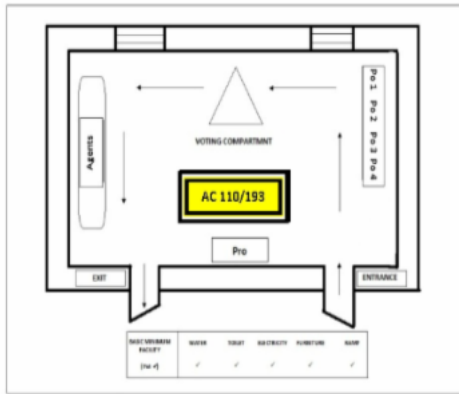

নির্বাচক নিবন্ধন আধিকারিকের স্বাক্ষর

Nazri Naksha

Google Map View

Polling Station Building Front View

Polling Station Front View

Cad View

Key MAP View

1 নাম : দেবশীষ দেব মায়ের নাম: রুবি দেব বাড়ির নং : n0174 বয়স : 45 লিঙ্গ : পুরুষ	BWC2343754 ফটো উপলব্ধ	2 নাম : কথাকলি বসু পিতার নাম: অম্বর বসু বাড়ির নং : n0022 বয়স : 36 লিঙ্গ : মহিলা	XVM0861872 ফটো উপলব্ধ	3 নাম : কনিকা ব্যানার্জী স্বামীর নাম: গোপাল ব্যানার্জী বাড়ির নং : n0317 বয়স : 59 লিঙ্গ : মহিলা	BWC1660992 ফটো উপলব্ধ
4 নাম : কুনাল ব্যানার্জী পিতার নাম: গোপাল ব্যানার্জী বাড়ির নং : n0291 বয়স : 29 লিঙ্গ : পুরুষ	XVM1880319 ফটো উপলব্ধ	5 নাম : তানিয়া ব্যানার্জী পিতার নাম: সাগর কান্তি ব্যানার্জী বাড়ির নং : n0189 বয়স : 35 লিঙ্গ : মহিলা	XVM0993931 ফটো উপলব্ধ	6 নাম : দিব্যেন্দু বোস পিতার নাম: দিলীপ বোস বাড়ির নং : n0295 বয়স : 41 লিঙ্গ : পুরুষ	XVM1880350 ফটো উপলব্ধ
7 নাম : সুস্মিতা বোস (সেনগুপ্ত) স্বামীর নাম: পিনাকী বোস বাড়ির নং : n0064 বয়স : 48 লিঙ্গ : মহিলা	XVM1477611 ফটো উপলব্ধ	8 নাম : শীলা চক্রবর্তী স্বামীর নাম: তপন চক্রবর্তী বাড়ির নং : n0051 বয়স : 31 লিঙ্গ : মহিলা	XVM1477488 ফটো উপলব্ধ	9 নাম : সায়ক চক্রবর্তী পিতার নাম: শ্রীশেখর চক্রবর্তী বাড়ির নং : n0065 বয়স : 31 লিঙ্গ : মহিলা	XVM1346923 ফটো উপলব্ধ
10 নাম : দেবাকনা চক্রবর্তী পিতার নাম: শ্যামল কুমার চক্রবর্তী বাড়ির নং : n0353 বয়স : 27 লিঙ্গ : মহিলা	XVM1985639 ফটো উপলব্ধ	11 নাম : অভিজিৎ চ্যাটার্জী পিতার নাম: রমেশ চন্দ্র চ্যাটার্জী বাড়ির নং : n0148 বয়স : 57 লিঙ্গ : পুরুষ	BWC3262797 ফটো উপলব্ধ	12 নাম : জুয়েল চৌধুরী মায়ের নাম: অনুভা চৌধুরী বাড়ির নং : n0197 বয়স : 43 লিঙ্গ : পুরুষ	XVM1100270 ফটো উপলব্ধ
13 নাম : অরিন্দম দাস পিতার নাম: অঞ্জন কুমার দাস বাড়ির নং : n0288 বয়স : 27 লিঙ্গ : পুরুষ	XVM1880285 ফটো উপলব্ধ	14 নাম : শর্মিষ্ঠা দাশগুপ্ত শীল স্বামীর নাম: রাজু দাশগুপ্ত বাড়ির নং : n0192 বয়স : 42 লিঙ্গ : মহিলা	XVM0993949 ফটো উপলব্ধ	15 নাম : রুবি দেব স্বামীর নাম: প্রদীপ কুমার দেব বাড়ির নং : n0175 বয়স : 69 লিঙ্গ : মহিলা	BWC0138016 ফটো উপলব্ধ
16 নাম : কবিতা দত্ত স্বামীর নাম: তপন কুমার দত্ত বাড়ির নং : n0249 বয়স : 72 লিঙ্গ : মহিলা	XVM1477637 ফটো উপলব্ধ	17 নাম : তপন কুমার দত্ত পিতার নাম: জ্যোতিন্দ্র নাথ দত্ত বাড়ির নং : n0247 বয়স : 70 লিঙ্গ : পুরুষ	XVM1477595 ফটো উপলব্ধ	18 নাম : সৈকত দত্ত পিতার নাম: মলয় দত্ত বাড়ির নং : n0058 বয়স : 29 লিঙ্গ : পুরুষ	XVM1638659 ফটো উপলব্ধ
19 নাম : ব্রততী দত্ত স্বামীর নাম: শুভজিৎ দত্ত বাড়ির নং : n0322 বয়স : 28 লিঙ্গ : মহিলা	XVM1742121 ফটো উপলব্ধ	20 নাম : শ্রী অশোক কুমার ঘোষ পিতার নাম: অজিত কুমার ঘোষ বাড়ির নং : n0043 বয়স : 74 লিঙ্গ : মহিলা	XVM1346949 ফটো উপলব্ধ	Q 21 নাম : অনিতা ঘোষ স্বামীর নাম: অশোক কুমার ঘোষ বাড়ির নং : বয়স : 59 লিঙ্গ : মহিলা	XVM1346931 ফটো উপলব্ধ
22 নাম : স্পন্দন ঘোষ পিতার নাম: সবুজ ঘোষ বাড়ির নং : n0076 বয়স : 32 লিঙ্গ : পুরুষ	XVM1346915 ফটো উপলব্ধ	23 নাম : পৌলমি ঘোষ পিতার নাম: অরুণ কান্তি ঘোষ বাড়ির নং : n0077 বয়স : 31 লিঙ্গ : মহিলা	XVM1346980 ফটো উপলব্ধ	24 নাম : মৌমিতা গিরি স্বামীর নাম: তন্ময় গিরি বাড়ির নং : n0282 বয়স : 50 লিঙ্গ : মহিলা	BWC0442962 ফটো উপলব্ধ
25 নাম : চিত্রা গুহ স্বামীর নাম: রানা গুহ বাড়ির নং : n0323 বয়স : 40 লিঙ্গ : মহিলা	XVM0861997 ফটো উপলব্ধ	26 নাম : দীপাঞ্জল গুহ পিতার নাম: দেব প্রসাদ গুহ বাড়ির নং : n0016 বয়স : 30 লিঙ্গ : পুরুষ	XVM1477579 ফটো উপলব্ধ	27 নাম : বিপাশা মিত্র পিতার নাম: অচিন্ত্য মিত্র বাড়ির নং : n0308 বয়স : 30 লিঙ্গ : মহিলা	XVM1880483 ফটো উপলব্ধ
28 নাম : বিদিশা মিত্র পিতার নাম: অপূর্ব মিত্র বাড়ির নং : n0307 বয়স : 28 লিঙ্গ : মহিলা	XVM1880475 ফটো উপলব্ধ	29 নাম : সমীর কুমার মন্ডল পিতার নাম: সূর্য নারায়ণ মন্ডল বাড়ির নং : n0205 বয়স : 71 লিঙ্গ : পুরুষ	XVM2083053 ফটো উপলব্ধ	30 নাম : মনিকা মন্ডল স্বামীর নাম: সমীর কুমার মন্ডল বাড়ির নং : n0206 বয়স : 55 লিঙ্গ : মহিলা	XVM2083061 ফটো উপলব্ধ