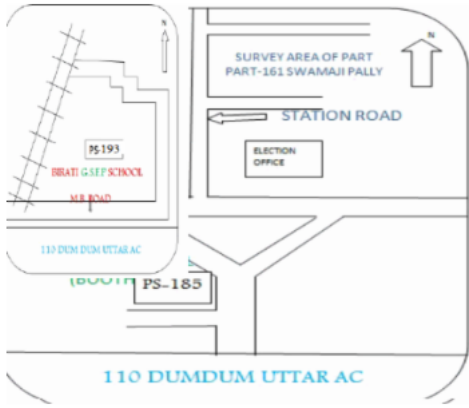

Nazri Naksha