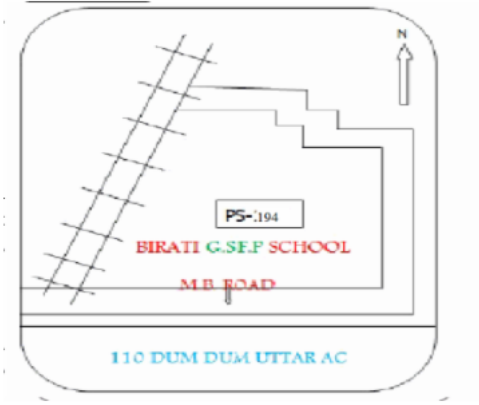

Nazri Naksha