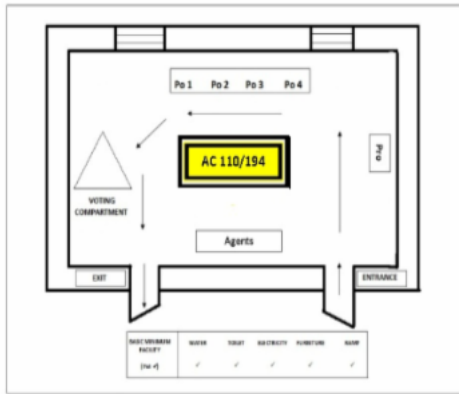

নির্বাচক নিবন্ধন আধিকারিকের স্বাক্ষর

Nazri Naksha

Google Map View

Polling Station Building Front View

Polling Station Front View

Cad View

Key MAP View

1 নাম : বিশ্বনাথ আচার্য্য পিতার নাম: বীরেন্দ্র কিশোর আচার্য্য বাড়ির নং : n0391 বয়স : 74 লিঙ্গ : পুরুষ	XVM2244531 ফটো উপলব্ধ	2 নাম : প্রদীপ কুমার আচার্য্য পিতার নাম: গৌরাজ চন্দ্র আচার্য্য বাড়ির নং : n0360 বয়স : 57 লিঙ্গ : পুরুষ	XVM1341114 ফটো উপলব্ধ	3 নাম : বিচিত্রা আচার্য্য স্বামীর নাম: প্রদীপ কুমার আচার্য্য বাড়ির নং : n0361 বয়স : 47 লিঙ্গ : মহিলা	BWC0421339 ফটো উপলব্ধ
4 নাম : সুগত বকসী পিতার নাম: সমীর বকসী বাড়ির নং : n0339 বয়স : 58 লিঙ্গ : পুরুষ	BWC1885508 ফটো উপলব্ধ	5 নাম : সোনালী বস্তু স্বামীর নাম: সুগত বস্তু বাড়ির নং : n0340 বয়স : 53 লিঙ্গ : মহিলা	BWC0399436 ফটো উপলব্ধ	6 নাম : রাজ বর্ধন পিতার নাম: নরেশ চন্দ্র বর্ধন বাড়ির নং : n0331 বয়স : 52 লিঙ্গ : পুরুষ	WB/20/138/039015 ফটো উপলব্ধ
7 নাম : স্বপ্না বর্ধন স্বামীর নাম: নরেশ চন্দ্র বর্ধন বাড়ির নং : n0325 বয়স : 69 লিঙ্গ : মহিলা	WB/20/138/039204 ফটো উপলব্ধ	8 নাম : রিপন বড়ুয়া পিতার নাম: দীপঙ্কর বড়ুয়া বাড়ির নং : n1525 বয়স : 27 লিঙ্গ : পুরুষ	XVM1990183 ফটো উপলব্ধ	9 নাম : শর্মিলা বড়ুয়া স্বামীর নাম: দীপঙ্কর বড়ুয়া বাড়ির নং : n1523 বয়স : 54 লিঙ্গ : মহিলা	XVM0993972 ফটো উপলব্ধ
10 নাম : পুতুল ভট্টাচার্য্য আচার্য্য স্বামীর নাম: বিশ্বনাথ আচার্য্য বাড়ির নং : n0390 বয়স : 72 লিঙ্গ : মহিলা	XVM2245504 ফটো উপলব্ধ	11 নাম : সনঞ্জয় কুমার চক্রবর্তী পিতার নাম: খগেন্দ্রনাথ চক্রবর্তী বাড়ির নং : n0039 বয়স : 58 লিঙ্গ : পুরুষ	BWC3834868 ফটো উপলব্ধ	12 নাম : সোমা চক্রবর্তী স্বামীর নাম: সঞ্জয় চক্রবর্তী বাড়ির নং : n0039 বয়স : 47 লিঙ্গ : মহিলা	BWC2356954 ফটো উপলব্ধ
13 নাম : তমাল চক্রবর্তী পিতার নাম: তারক চক্রবর্তী বাড়ির নং : n0044 বয়স : 34 লিঙ্গ : পুরুষ	XVM1477868 ফটো উপলব্ধ	14 নাম : সঞ্জিত চক্রবর্তী পিতার নাম: সঞ্জয় কুমার চক্রবর্তী বাড়ির নং : n1518 বয়স : 27 লিঙ্গ : পুরুষ	XVM1998111 ফটো উপলব্ধ	15 নাম : কল্যাণী দাস স্বামীর নাম: ননী গোপাল দাস বাড়ির নং : n0066 বয়স : 84 লিঙ্গ : মহিলা	XVM2461697 ফটো উপলব্ধ
16 নাম : দুলাল দাস পিতার নাম: ননী গোপাল দাস বাড়ির নং : n0067 বয়স : 64 লিঙ্গ : পুরুষ	WB/20/138/225264 ফটো উপলব্ধ	17 নাম : শিলা দাস স্বামীর নাম: দুলাল দাস বাড়ির নং : n0068 বয়স : 60 লিঙ্গ : মহিলা	BWC1889583 ফটো উপলব্ধ	18 নাম : কঙ্কনা দাস স্বামীর নাম: ভোলানাথ দাস বাড়ির নং : n0307 বয়স : 59 লিঙ্গ : মহিলা	WB/20/138/201551 ফটো উপলব্ধ
19 নাম : হরলাল দাস পিতার নাম: ননী গোপাল দাস বাড়ির নং : n0070 বয়স : 56 লিঙ্গ : পুরুষ	BWC2339133 ফটো উপলব্ধ	20 নাম : ছবি দাস স্বামীর নাম: অনিবার্ন দাস বাড়ির নং : n0004 বয়স : 48 লিঙ্গ : মহিলা	BWC3262060 ফটো উপলব্ধ	21 নাম : রুমা দাস স্বামীর নাম: হরলাল দাস বাড়ির নং : n0071 বয়স : 45 লিঙ্গ : মহিলা	BWC2742518 ফটো উপলব্ধ
22 নাম : জগন্নাথ দাস পিতার নাম: দুলাল দাস বাড়ির নং : n0067 বয়স : 37 লিঙ্গ : পুরুষ	BWC4137303 ফটো উপলব্ধ	23 নাম : সমর্পন দে পিতার নাম: শম্ভু দে বাড়ির নং : n0083 বয়স : 30 লিঙ্গ : পুরুষ	XVM1477819 ফটো উপলব্ধ	24 নাম : রমা ঘোষ স্বামীর নাম: ধ্রুব রঞ্জন ঘোষ বাড়ির নং : n0062 বয়স : 72 লিঙ্গ : মহিলা	BWC3835600 ফটো উপলব্ধ
25 নাম : বিশ্বনাথ ঘোষ পিতার নাম: ধ্রুবরঞ্জন ঘোষ বাড়ির নং : n0063 বয়স : 52 লিঙ্গ : পুরুষ	BWC2736718 ফটো উপলব্ধ	26 নাম : অনিক ঘোষ পিতার নাম: তুষার কান্তি ঘোষ বাড়ির নং : n0378 বয়স : 27 লিঙ্গ : পুরুষ	XVM1880616 ফটো উপলব্ধ	27 নাম : অর্ডিক ঘোষ পিতার নাম: তুষার কান্তি ঘোষ বাড়ির নং : n0392 বয়স : 26 লিঙ্গ : পুরুষ	XVM1927573 ফটো উপলব্ধ
28 নাম : দিবাকর মিত্র পিতার নাম: সুবীর কুমার মিত্র বাড়ির নং : n0058 বয়স : 38 লিঙ্গ : পুরুষ	BWC3665551 ফটো উপলব্ধ	29 নাম : উমা মুখার্জী স্বামীর নাম: অভিজিৎ মুখার্জী বাড়ির নং : n0304 বয়স : 52 লিঙ্গ : মহিলা	BWC4154878 ফটো উপলব্ধ	30 নাম : গায়ত্রী পাল স্বামীর নাম: গৌরাজ চন্দ্র পাল বাড়ির নং : n0342 বয়স : 66 লিঙ্গ : মহিলা	WB/20/138/063559 ফটো উপলব্ধ