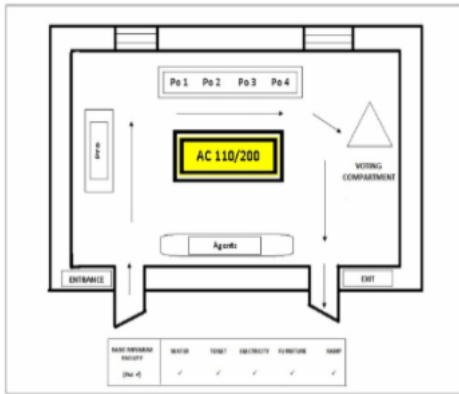

নির্বাচক নিবন্ধন আধিকারিকের স্বাক্ষর

Nazri Naksha

Google Map View

Polling Station Building Front View

Polling Station Front View

Cad View

Key MAP View

1 নাম : সৌভিক বিশ্বাস পিতার নাম: তারক চন্দ্র বিশ্বাস বাড়ির নং : 39/1 বয়স : 32 লিঙ্গ : পুরুষ	XVM1480441 ফটো উপলব্ধ	2 নাম : তারক চন্দ্র বিশ্বাস পিতার নাম: পাগল চন্দ্র বিশ্বাস বাড়ির নং : n0097 বয়স : 65 লিঙ্গ : পুরুষ	BWC4055042 ফটো উপলব্ধ	3 নাম : সবিতা বিশ্বাস স্বামীর নাম: তারকচন্দ্র বিশ্বাস বাড়ির নং : n0097 বয়স : 45 লিঙ্গ : মহিলা	BWC2722338 ফটো উপলব্ধ
4 নাম : প্রিয়াংকা (চ্যাটাঙ্গী) দাশগুপ্ত স্বামীর নাম: ভোলা নাথ দাশগুপ্ত বাড়ির নং : n0332 বয়স : 37 লিঙ্গ : মহিলা	BWC4073540 ফটো উপলব্ধ	5 নাম : পিংকু চক্রবর্তী (বড়ুয়া) স্বামীর নাম: সুদীপ চক্রবর্তী বাড়ির নং : n0335 বয়স : 53 লিঙ্গ : মহিলা	XVM2247112 ফটো উপলব্ধ	6 নাম : লক্ষ্মী অধিকারী পিতার নাম: মানিক অধিকারী বাড়ির নং : 14/6 বয়স : 56 লিঙ্গ : মহিলা	BWC0376913 ফটো উপলব্ধ
7 নাম : মমতা অধিকারী স্বামীর নাম: রবি অধিকারী বাড়ির নং : 14/6 বয়স : 61 লিঙ্গ : মহিলা	BWC0376921 ফটো উপলব্ধ	8 নাম : স্বদেশ অধিকারী পিতার নাম: মানিক অধিকারী বাড়ির নং : 14/6 বয়স : 81 লিঙ্গ : পুরুষ	BWC0376889 ফটো উপলব্ধ	9 নাম : সুনীল অধিকারী পিতার নাম: মানিক অধিকারী বাড়ির নং : 14/6 বয়স : 76 লিঙ্গ : পুরুষ	BWC0376897 ফটো উপলব্ধ
10 নাম : তপন অধিকারী পিতার নাম: সুনীল অধিকারী বাড়ির নং : বয়স : 44 লিঙ্গ : পুরুষ	FZM1933035 ফটো উপলব্ধ	11 নাম : দুর্গা আইচ স্বামীর নাম: হোটন আঈচ বাড়ির নং : 84/1 বয়স : 64 লিঙ্গ : মহিলা	BWC2324739 ফটো উপলব্ধ	12 নাম : জগন্নাথ নাথ পিতার নাম: সুব্রত নাথ বাড়ির নং : 34 বয়স : 37 লিঙ্গ : পুরুষ	BWC4054862 ফটো উপলব্ধ
13 নাম : হোটন আইচ পিতার নাম: দিগেন্দ্র চন্দ্র আইচ বাড়ির নং : 84/1 বয়স : 65 লিঙ্গ : পুরুষ	BWC0378620 ফটো উপলব্ধ	14 নাম : সোমনাথ আইচ পিতার নাম: হোটন আইচ বাড়ির নং : 84/1 বয়স : 42 লিঙ্গ : পুরুষ	BWC2723088 ফটো উপলব্ধ	15 নাম : জয়িতা আইচ স্বামীর নাম: সোমনাথ আইচ বাড়ির নং : 84/1 বয়স : 40 লিঙ্গ : মহিলা	MMP2424943 ফটো উপলব্ধ
16 নাম : নব কুমার আইচ পিতার নাম: রতন কুমার আইচ বাড়ির নং : 84 বয়স : 45 লিঙ্গ : পুরুষ	BWC3247061 ফটো উপলব্ধ	17 নাম : রাজকুমার আইচ পিতার নাম: রতন আইচ বাড়ির নং : 84/1 বয়স : 49 লিঙ্গ : পুরুষ	BWC0378612 ফটো উপলব্ধ	18 নাম : উজ্জল আইচ পিতার নাম: উমেশ চন্দ্র আইচ বাড়ির নং : 46/1 বয়স : 43 লিঙ্গ : পুরুষ	BWC3825346 ফটো উপলব্ধ
19 নাম : ছায়ারানী আইচ স্বামীর নাম: উমেশ আইচ বাড়ির নং : 46/1 বয়স : 71 লিঙ্গ : মহিলা	BWC0378059 ফটো উপলব্ধ	20 নাম : পম্পা আইচ পিতার নাম: উমেশ আইচ বাড়ির নং : 46/1 বয়স : 50 লিঙ্গ : মহিলা	BWC2322162 ফটো উপলব্ধ	21 নাম : পম্পা আইচ পিতার নাম: উমেশ আইচ বাড়ির নং : 46/1 বয়স : 47 লিঙ্গ : মহিলা	BWC2322170 ফটো উপলব্ধ
22 নাম : মায়্যা আইচ স্বামীর নাম: রতন আইচ বাড়ির নং : 84/1 বয়স : 68 লিঙ্গ : মহিলা	BWC0378604 ফটো উপলব্ধ	23 নাম : সন্ধ্যা আইচ স্বামীর নাম: রাজ কুমার আইচ বাড়ির নং : 84 বয়স : 41 লিঙ্গ : মহিলা	XVM2042083 ফটো উপলব্ধ	24 নাম : প্রীতম বল পিতার নাম: শ্যামল বল বাড়ির নং : 96 বয়স : 37 লিঙ্গ : পুরুষ	XVM0580258 ফটো উপলব্ধ
25 নাম : গীতা মুখার্জী স্বামীর নাম: উৎপল মুখার্জী বাড়ির নং : 96 বয়স : 55 লিঙ্গ : মহিলা	DRL1265057 ফটো উপলব্ধ	26 নাম : সোমা বল পিতার নাম: শ্যামল বল বাড়ির নং : 96 বয়স : 38 লিঙ্গ : মহিলা	BWC3662996 ফটো উপলব্ধ	27 নাম : শ্যামল বল পিতার নাম: মহেশ বল বাড়ির নং : 96 বয়স : 61 লিঙ্গ : পুরুষ	BWC2357382 ফটো উপলব্ধ
28 নাম : দুর্গা বল স্বামীর নাম: শ্যামল বল বাড়ির নং : 96 বয়স : 57 লিঙ্গ : মহিলা	BWC2357374 ফটো উপলব্ধ	29 নাম : প্রতিমা আচার্য্য স্বামীর নাম: জ্যোতির্ময় আচার্য্য বাড়ির নং : 99 বয়স : 53 লিঙ্গ : মহিলা	XVM1480631 ফটো উপলব্ধ	30 নাম : জ্যোতির্ময় আচার্য্য পিতার নাম: ক্ষিতিশ আচার্য্য বাড়ির নং : 99 বয়স : 61 লিঙ্গ : পুরুষ	WB/20/138/198412 ফটো উপলব্ধ