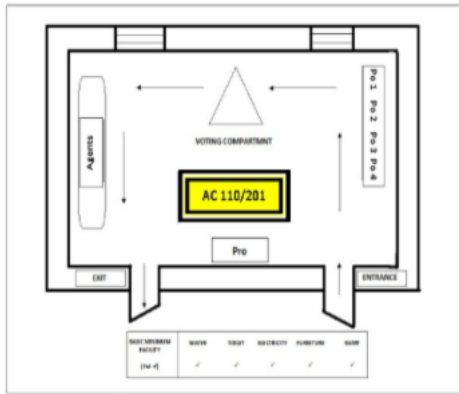

নির্বাচক নিবন্ধন আধিকারিকের স্বাক্ষর

Nazri Naksha

Google Map View

Polling Station Building Front View

Polling Station Front View

Cad View

Key MAP View

বিধানসভা নির্বাচনক্ষেত্রের নং, নাম : 110-দমদম উত্তর
ভাগ নং, নাম : 1-স্বামী বিবেকানন্দ রোড (আংশিক)