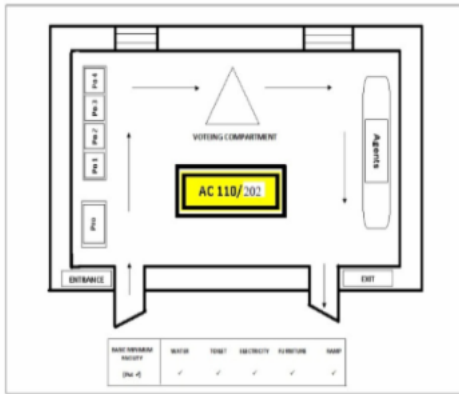

নির্বাচক নিবন্ধন আধিকারিকের স্বাক্ষর

Nazri Naksha

Google Map View

Polling Station Building Front View

Polling Station Front View

Cad View

Key MAP View

1 নাম : অভিজ্ঞান আচার্য পিতার নাম: অভিজিৎ আচার্য বাড়ির নং : এন56123 বয়স : 23 লিঙ্গ : পুরুষ	XVM2293926 ফটো উপলব্ধ	2 নাম : শিপ্রা আচার্য স্বামীর নাম: শিব ব্রত আচার্য বাড়ির নং : 35/617 বয়স : 59 লিঙ্গ : মহিলা	XVM2247070 ফটো উপলব্ধ	3 নাম : দেবব্রত আচার্য পিতার নাম: হরিপদ আচার্য বাড়ির নং : 35/1 বয়স : 68 লিঙ্গ : পুরুষ	BWC3825510 ফটো উপলব্ধ
4 নাম : শিখা আচার্য স্বামীর নাম: দেবব্রত আচার্য বাড়ির নং : 35/1 বয়স : 67 লিঙ্গ : মহিলা	BWC1578152 ফটো উপলব্ধ	5 নাম : অক্ষয় আচার্য পিতার নাম: অসিত আচার্য বাড়ির নং : এন994 বয়স : 23 লিঙ্গ : পুরুষ	XVM2294007 ফটো উপলব্ধ	6 নাম : সৌরভ আচার্য পিতার নাম: সুকুমার আচার্য বাড়ির নং : 101 বয়স : 45 লিঙ্গ : পুরুষ	BWC2414340 ফটো উপলব্ধ
7 নাম : শুক্লা আচার্য স্বামীর নাম: সুকুমার আচার্য বাড়ির নং : 101 বয়স : 61 লিঙ্গ : মহিলা	XVM2128577 ফটো উপলব্ধ	8 নাম : আবেশ আচার্য পিতার নাম: আশীষ আচার্য বাড়ির নং : n0319 বয়স : 27 লিঙ্গ : পুরুষ	XVM1947779 ফটো উপলব্ধ	9 নাম : সৌম্য আচার্য পিতার নাম: শিবব্রত আচার্য বাড়ির নং : 35/617 বয়স : 33 লিঙ্গ : পুরুষ	XVM1220847 ফটো উপলব্ধ
10 নাম : দেবজিৎ আচার্য পিতার নাম: দেবাশিষ আচার্য বাড়ির নং : n0024 বয়স : 33 লিঙ্গ : পুরুষ	XVM1221332 ফটো উপলব্ধ	11 নাম : রীনা কর স্বামীর নাম: বিশ্বজিৎ কর বাড়ির নং : 48 বয়স : 50 লিঙ্গ : মহিলা	BWC4136180 ফটো উপলব্ধ	12 নাম : নিলাদ্রী পোন্দার মায়ের নাম: নিলু পোন্দার বাড়ির নং : এন003 বয়স : 22 লিঙ্গ : পুরুষ	XVM2494235 ফটো উপলব্ধ
13 নাম : সুমি নন্দী পিতার নাম: প্রদীপ নন্দী বাড়ির নং : এন003 বয়স : 23 লিঙ্গ : মহিলা	XVM2494250 ফটো উপলব্ধ	14 নাম : স্মারজিৎ ভট্টাচার্য পিতার নাম: সমর ভট্টাচার্য বাড়ির নং : এন003 বয়স : 22 লিঙ্গ : পুরুষ	XVM2406940 ফটো উপলব্ধ	15 নাম : সুপর্ণা ভট্টাচার্য পিতার নাম: সঞ্জয় ভট্টাচার্য বাড়ির নং : এন003 বয়স : 22 লিঙ্গ : মহিলা	XVM2407229 ফটো উপলব্ধ
16 নাম : তনয় সাহা পিতার নাম: তপন সাহা বাড়ির নং : এন003 বয়স : 22 লিঙ্গ : পুরুষ	XVM2407237 ফটো উপলব্ধ	17 নাম : অভিজিৎ কর্মকার মায়ের নাম: মমতা কর্মকার বাড়ির নং : বয়স : 30 লিঙ্গ : পুরুষ	XVM2221539 ফটো উপলব্ধ	18 নাম : অর্পিতা কর্মকার পিতার নাম: প্রদ্যুৎ কর্মকার বাড়ির নং : 30 বয়স : 33 লিঙ্গ : মহিলা	XVM1221324 ফটো উপলব্ধ
19 নাম : মৃদুলা কর্মকার স্বামীর নাম: প্রদ্যুৎ কর্মকার বাড়ির নং : 30 বয়স : 52 লিঙ্গ : মহিলা	BWC2322196 ফটো উপলব্ধ	20 নাম : অরিজীৎ কর্মকার মায়ের নাম: মমতা কর্মকার বাড়ির নং : বয়স : 26 লিঙ্গ : পুরুষ	XVM2221463 ফটো উপলব্ধ	21 নাম : কানাই কর্মকার পিতার নাম: কালিদাস কর্মকার বাড়ির নং : বয়স : 54 লিঙ্গ : পুরুষ	XVM2221547 ফটো উপলব্ধ
22 নাম : রাজু কর্মকার পিতার নাম: রঘুনাথ কর্মকার বাড়ির নং : 29 বয়স : 43 লিঙ্গ : পুরুষ	BWC2764439 ফটো উপলব্ধ	23 নাম : জয়ন্ত কর্মকার পিতার নাম: কালাচাদ কর্মকার বাড়ির নং : 29 বয়স : 53 লিঙ্গ : পুরুষ	BWC0463596 ফটো উপলব্ধ	24 নাম : রীনা কর্মকার স্বামীর নাম: রঘুনাথ কর্মকার বাড়ির নং : 29 বয়স : 60 লিঙ্গ : মহিলা	BWC0463604 ফটো উপলব্ধ
25 নাম : রঘুনাথ কর্মকার পিতার নাম: কালাচাদ কর্মকার বাড়ির নং : 29 বয়স : 63 লিঙ্গ : পুরুষ	BWC0463570 ফটো উপলব্ধ	26 নাম : প্রদ্যুৎ কর্মকার পিতার নাম: অমূল্য কর্মকার বাড়ির নং : 30 বয়স : 61 লিঙ্গ : পুরুষ	BWC0463638 ফটো উপলব্ধ	27 নাম : আল্পনা কর্মকার স্বামীর নাম: গোপী নাথ কর্মকার বাড়ির নং : n0004 বয়স : 58 লিঙ্গ : মহিলা	BWC0463562 ফটো উপলব্ধ
28 নাম : গোপী নাথ কর্মকার পিতার নাম: কালাচাদ কর্মকার বাড়ির নং : n0004 বয়স : 65 লিঙ্গ : পুরুষ	BWC0463554 ফটো উপলব্ধ	29 নাম : মিতা কর্মকার স্বামীর নাম: জয়ন্ত কর্মকার বাড়ির নং : 29 বয়স : 32 লিঙ্গ : মহিলা	XVM1641224 ফটো উপলব্ধ	30 নাম : রিঙ্কু গুপ্তা স্বামীর নাম: মিথিলেশ গুপ্তা বাড়ির নং : 293 বয়স : 43 লিঙ্গ : মহিলা	XVM2399111 ফটো উপলব্ধ