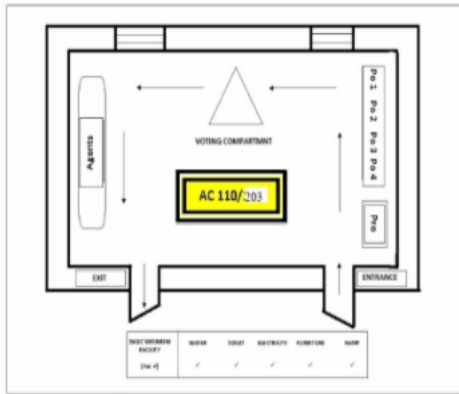

নির্বাচক নিবন্ধন আধিকারিকের স্বাক্ষর

Nazri Naksha

Google Map View

Polling Station Building Front View

Polling Station Front View

Cad View

Key MAP View

1 নাম : বাহার বৈরাগী পিতার নাম: হারান বৈরাগী বাড়ির নং : n0071 বয়স : 53 লিঙ্গ : মহিলা	KNH2625143 ফটো উপলব্ধ	2 নাম : শোভা বিশ্বাস স্বামীর নাম: রাধারঞ্জন বিশ্বাস বাড়ির নং : n0017 বয়স : 79 লিঙ্গ : মহিলা	BWC1895812 ফটো উপলব্ধ	3 নাম : সুভাষ বোস পিতার নাম: ধীরেন বোস বাড়ির নং : n0040 বয়স : 64 লিঙ্গ : পুরুষ	BWC0460055 ফটো উপলব্ধ
4 নাম : ছবি চক্রবর্তী স্বামীর নাম: লোকনাথ চক্রবর্তী বাড়ির নং : n0073 বয়স : 68 লিঙ্গ : মহিলা	BWC4184420 ফটো উপলব্ধ	5 নাম : বিরেশ্বর মোহন দাস পিতার নাম: উপেন্দ্র নাথ দাস বাড়ির নং : n0032 বয়স : 73 লিঙ্গ : পুরুষ	BWC2764314 ফটো উপলব্ধ	6 নাম : শিবানী দাস স্বামীর নাম: বিরেশ্বর মোহন দাস বাড়ির নং : n0015 বয়স : 67 লিঙ্গ : মহিলা	BWC0463349 ফটো উপলব্ধ
7 নাম : রবি দাস পিতার নাম: বিরেশ্বর মোহন দাস বাড়ির নং : n0031 বয়স : 47 লিঙ্গ : পুরুষ	BWC2764322 ফটো উপলব্ধ	Q 8 নাম : ইলা দাস পিতার নাম: পরেশ চন্দ্র দাস বাড়ির নং : বয়স : 43 লিঙ্গ : মহিলা	XVM1794973 ফটো উপলব্ধ	9 নাম : পায়েল দত্ত (বিশ্বাস) স্বামীর নাম: বিপুল দত্ত বাড়ির নং : n0331 বয়স : 36 লিঙ্গ : মহিলা	NNR0117804 ফটো উপলব্ধ
10 নাম : সৌমেন দেবরায় পিতার নাম: গৌরাজ রায় বাড়ির নং : n0016 বয়স : 50 লিঙ্গ : পুরুষ	BWC1894815 ফটো উপলব্ধ	11 নাম : প্রতিমা দত্ত স্বামীর নাম: জগদীশ চন্দ্র দত্ত বাড়ির নং : n0052 বয়স : 85 লিঙ্গ : মহিলা	BWC0460030 ফটো উপলব্ধ	12 নাম : সায়নী দত্ত পিতার নাম: সিদ্ধার্থ দত্ত বাড়ির নং : n0079 বয়স : 38 লিঙ্গ : মহিলা	XVM0613000 ফটো উপলব্ধ
13 নাম : রোহিত ঘোষ পিতার নাম: হরিপদ ঘোষ বাড়ির নং : n0351 বয়স : 33 লিঙ্গ : পুরুষ	XVM1882570 ফটো উপলব্ধ	14 নাম : পার্থ প্রতিম ঘোষ চৌধুরী পিতার নাম: পরিতোষ ঘোষ চৌধুরী বাড়ির নং : n0365 বয়স : 46 লিঙ্গ : পুরুষ	XVM1713668 ফটো উপলব্ধ	15 নাম : রিয়া কর্মকার পিতার নাম: নিখিল কর্মকার বাড়ির নং : n0076 বয়স : 28 লিঙ্গ : মহিলা	XVM1794957 ফটো উপলব্ধ
16 নাম : সবিতা কর্মকার স্বামীর নাম: দুলাল কর্মকার বাড়ির নং : n0081 বয়স : 71 লিঙ্গ : মহিলা	WB/20/138/462362 ফটো উপলব্ধ	17 নাম : মিলন কর্মকার পিতার নাম: দুলাল চন্দ্র কর্মকার বাড়ির নং : এইচ55 বয়স : 51 লিঙ্গ : পুরুষ	XVM2628782 ফটো উপলব্ধ	18 নাম : মিঠু কর্মকার স্বামীর নাম: মিলন কর্মকার বাড়ির নং : n0080 বয়স : 43 লিঙ্গ : মহিলা	CKW3183274 ফটো উপলব্ধ
19 নাম : রিঙ্কু লাহিড়ী স্বামীর নাম: অবিন্দম লাহিড়ী বাড়ির নং : n0364 বয়স : 36 লিঙ্গ : মহিলা	XVM1014976 ফটো উপলব্ধ	20 নাম : সুব্রত কুমার মন্ডল পিতার নাম: সন্তোষ চন্দ্র মন্ডল বাড়ির নং : n0389 বয়স : 58 লিঙ্গ : পুরুষ	XVM2006203 ফটো উপলব্ধ	21 নাম : নির্মল রায় পিতার নাম: নেপালচন্দ্র রায় বাড়ির নং : n0059 বয়স : 60 লিঙ্গ : পুরুষ	BWC1184613 ফটো উপলব্ধ
22 নাম : ময়না রায় স্বামীর নাম: নির্মল রায় বাড়ির নং : n0053 বয়স : 57 লিঙ্গ : মহিলা	BWC1184605 ফটো উপলব্ধ	23 নাম : রোহিত রায় পিতার নাম: নির্মল রায় বাড়ির নং : n0059 বয়স : 35 লিঙ্গ : পুরুষ	XVM1104074 ফটো উপলব্ধ	24 নাম : রীতা দে স্বামীর নাম: অশোক কুমার দে বাড়ির নং : বয়স : 56 লিঙ্গ : মহিলা	XVM2221737 ফটো উপলব্ধ
25 নাম : ইন্দ্রনীল ভাদুড়ী পিতার নাম: জীবেশ ভাদুড়ী বাড়ির নং : 1 বয়স : 61 লিঙ্গ : পুরুষ	BWC0460097 ফটো উপলব্ধ	26 নাম : প্রসেনজিৎ ভাদুড়ী পিতার নাম: জীবেশ ভাদুড়ী বাড়ির নং : 1 বয়স : 57 লিঙ্গ : পুরুষ	BWC3847373 ফটো উপলব্ধ	27 নাম : চম্পা ভাদুড়ী স্বামীর নাম: ইন্দ্রনীল ভাদুড়ী বাড়ির নং : 1 বয়স : 57 লিঙ্গ : মহিলা	BWC1895515 ফটো উপলব্ধ
28 নাম : পৌতম ভাদুড়ী পিতার নাম: প্রকাশ ভাদুড়ী বাড়ির নং : 1 বয়স : 56 লিঙ্গ : পুরুষ	BWC0460154 ফটো উপলব্ধ	29 নাম : সুতপা ভাদুড়ী পিতার নাম: জীবেশ ভাদুড়ী বাড়ির নং : 1 বয়স : 54 লিঙ্গ : মহিলা	BWC0460139 ফটো উপলব্ধ	30 নাম : প্রনব কুমার চক্রবর্তী পিতার নাম: সমরেন্দ্র নাথ চক্রবর্তী বাড়ির নং : 1 বয়স : 70 লিঙ্গ : পুরুষ	WB/18/108/528067 ফটো উপলব্ধ