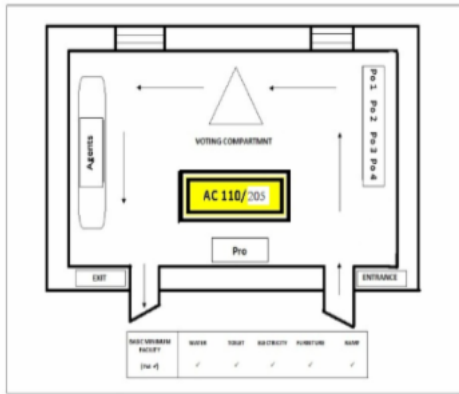

নির্বাচক নিবন্ধন আধিকারিকের স্বাক্ষর

Nazri Naksha

Google Map View

Polling Station Building Front View

Polling Station Front View

Cad View

Key MAP View

1 নাম : শ্যামল কুমার বোস পিতার নাম: শ্রী সুধীর কুমার বোস বাড়ির নং : n0460 বয়স : 71 লিঙ্গ : পুরুষ ফটো উপলব্ধ	WB/32/224/090263	2 নাম : মিনতী বোস স্বামীর নাম: শ্যামল কুমার বোস বাড়ির নং : n0461 বয়স : 66 লিঙ্গ : মহিলা ফটো উপলব্ধ	XVM2370781	3 নাম : বরুণ চন্দ্র দাস পিতার নাম: অধীর দাস বাড়ির নং : n0526 বয়স : 57 লিঙ্গ : পুরুষ ফটো উপলব্ধ	BWC2326767
4 নাম : দীপশিখা গাঙ্গুলী পিতার নাম: বৈদ্যনাথ গাঙ্গুলী বাড়ির নং : n0547 বয়স : 26 লিঙ্গ : মহিলা ফটো উপলব্ধ	XVM1930171	5 নাম : মৌসুমী ঘোষ স্বামীর নাম: অনিবার্ণ ঘোষ বাড়ির নং : n0396 বয়স : 37 লিঙ্গ : মহিলা ফটো উপলব্ধ	XVM1692052	6 নাম : প্রদ্যুৎ গুহিন পিতার নাম: হারাধন গুহিন বাড়ির নং : n0454 বয়স : 54 লিঙ্গ : পুরুষ ফটো উপলব্ধ	XVM1795970
7 নাম : অনিবার্ণ কুন্ডু পিতার নাম: জয়ন্ত কুমার কুন্ডু বাড়ির নং : n0546 বয়স : 26 লিঙ্গ : পুরুষ ফটো উপলব্ধ	XVM1955889	8 নাম : কৌস্তভ মৈত্র পিতার নাম: কমলেন্দু মৈত্র বাড়ির নং : n0549 বয়স : 26 লিঙ্গ : পুরুষ ফটো উপলব্ধ	XVM1970367	9 নাম : প্রসেন কুমার মল্লিক পিতার নাম: সূর্য কুমার মল্লিক বাড়ির নং : n0049 বয়স : 79 লিঙ্গ : পুরুষ ফটো উপলব্ধ	XVM0618892
10 নাম : রীতা মল্লিক স্বামীর নাম: প্রসেন কুমার মল্লিক বাড়ির নং : n0050 বয়স : 72 লিঙ্গ : মহিলা ফটো উপলব্ধ	XVM0618884	11 নাম : অমিত কুমার মিত্র পিতার নাম: নিখিল বন্ধু মিত্র বাড়ির নং : n0046 বয়স : 77 লিঙ্গ : পুরুষ ফটো উপলব্ধ	XVM2127819	12 নাম : আশিপ মন্ডল মায়ের নাম: নাজিমা বিবি বাড়ির নং : n0585 বয়স : 25 লিঙ্গ : পুরুষ ফটো উপলব্ধ	XVM2000289
13 নাম : সব্যসাচী মুখার্জী পিতার নাম: হরিদাস মুখার্জী বাড়ির নং : n0513 বয়স : 58 লিঙ্গ : পুরুষ ফটো উপলব্ধ	XVM1883198	14 নাম : সোমদত্তা মুখার্জী পিতার নাম: সব্যসাচী মুখার্জী বাড়ির নং : n0515 বয়স : 30 লিঙ্গ : মহিলা ফটো উপলব্ধ	XVM1883214	15 নাম : রঞ্জন রায় পিতার নাম: তারক রায় বাড়ির নং : n0006 বয়স : 63 লিঙ্গ : পুরুষ ফটো উপলব্ধ	WB/20/138/267104
16 নাম : প্রনব কুমার রায় পিতার নাম: পরেশ রায় বাড়ির নং : n0448 বয়স : 55 লিঙ্গ : পুরুষ ফটো উপলব্ধ	XVM1795947	17 নাম : অঞ্জু সাহা স্বামীর নাম: অমলেন্দু সাহা বাড়ির নং : n0469 বয়স : 77 লিঙ্গ : মহিলা ফটো উপলব্ধ	XVM1796051	18 নাম : রীনা সান্যাল স্বামীর নাম: সুপান্ত সান্যাল বাড়ির নং : n0514 বয়স : 54 লিঙ্গ : মহিলা ফটো উপলব্ধ	XVM1883206
19 নাম : রাজেন্দ্র ঠাকুর পিতার নাম: লালজী ঠাকুর বাড়ির নং : n0039 বয়স : 53 লিঙ্গ : পুরুষ ফটো উপলব্ধ	BWC3672904	20 নাম : বাণী চৌধুরী পিতার নাম: রাজেন্দ্রলাল চৌধুরী বাড়ির নং : বয়স : 74 লিঙ্গ : মহিলা ফটো উপলব্ধ	XVM2212009	21 নাম : নন্দিতা গোস্বামী স্বামীর নাম: শ্বপন গোস্বামী বাড়ির নং : বয়স : 72 লিঙ্গ : মহিলা ফটো উপলব্ধ	HLG2099638
22 নাম : ঠাকুর দাস পিতার নাম: হীরেন দাস বাড়ির নং : 1 বয়স : 51 লিঙ্গ : পুরুষ ফটো উপলব্ধ	XVM1104876	23 নাম : সমীর মন্ডল পিতার নাম: সন্তোষ মন্ডল বাড়ির নং : 1 বয়স : 49 লিঙ্গ : পুরুষ ফটো উপলব্ধ	XVM2043347	24 নাম : সমৃদ্ধ চ্যাটার্জী পিতার নাম: শীর্ষেন্দু চ্যাটার্জী বাড়ির নং : 1/বী বয়স : 22 লিঙ্গ : পুরুষ ফটো উপলব্ধ	XVM2406932
25 নাম : প্রণব বনিক পিতার নাম: সৌরভ বনিক বাড়ির নং : 2 বয়স : 61 লিঙ্গ : পুরুষ ফটো উপলব্ধ	WB/23/150/522201	26 নাম : নন্দিতা বনিক স্বামীর নাম: প্রণব বনিক বাড়ির নং : 2 বয়স : 48 লিঙ্গ : মহিলা ফটো উপলব্ধ	BWC3893914	27 নাম : সুচিস্মিতা ধর পিতার নাম: শোভনকর ধর বাড়ির নং : 2 বয়স : 28 লিঙ্গ : মহিলা ফটো উপলব্ধ	XVM1912963
28 নাম : প্রবীর কুমার বকসী পিতার নাম: বিমলাংশু দে বকসী বাড়ির নং : 2F বয়স : 75 লিঙ্গ : পুরুষ ফটো উপলব্ধ	BWC0473520	29 নাম : সৌরভ চক্রবর্তী পিতার নাম: সিদ্ধার্থ শঙ্কর চক্রবর্তী বাড়ির নং : দ্বিতীয় তলা, আদ্যানিবাস বয়স : 33 লিঙ্গ : পুরুষ ফটো উপলব্ধ	XVM1243955	30 নাম : সন্দিপনী চক্রবর্তী পিতার নাম: সিদ্ধার্থ শঙ্কর চক্রবর্তী বাড়ির নং : দ্বিতীয় তলা, আদ্যানিবাস বয়স : 31 লিঙ্গ : মহিলা ফটো উপলব্ধ	XVM1350073