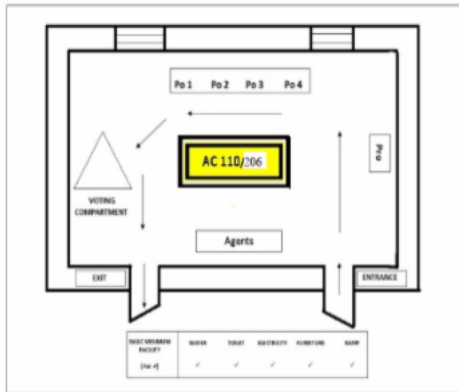

নির্বাচক নিবন্ধন আধিকারিকের স্বাক্ষর

Nazri Naksha

Google Map View

Polling Station Building Front View

Polling Station Front View

Cad View

Key MAP View

বিধানসভা নির্বাচনক্ষেত্রের নং, নাম : 110-দমদম উত্তর
ভাগ নং, নাম : 1-নারায়ন পল্লী সেকেন্ড লেন