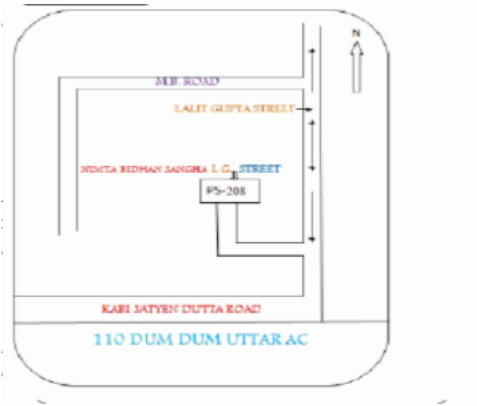

Nazri Naksha