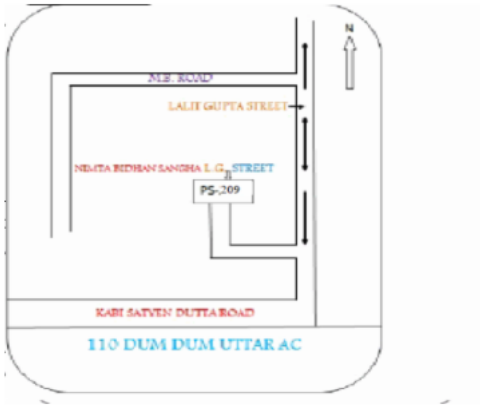

Nazri Naksha