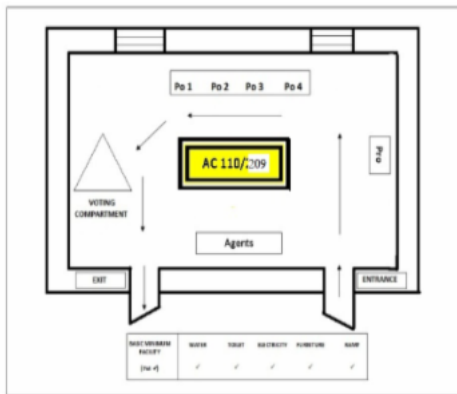

নির্বাচক নিবন্ধন আধিকারিকের স্বাক্ষর

Nazri Naksha

Google Map View

Polling Station Building Front View

Polling Station Front View

Cad View

Key MAP View

1 নাম : সুজয় আইচ পিতার নাম: বাদল চন্দ্র আইচ বাড়ির নং : n0081 বয়স : 42 লিঙ্গ : পুরুষ	XVM0865576 ফটো উপলব্ধ	2 নাম : শুভ ব্যানার্জী পিতার নাম: রবীন ব্যানার্জী বাড়ির নং : n0056 বয়স : 33 লিঙ্গ : পুরুষ	XVM1106095 ফটো উপলব্ধ	3 নাম : নিতাই বসু পিতার নাম: নিমাই চন্দ্র বসু বাড়ির নং : n0065 বয়স : 37 লিঙ্গ : পুরুষ	XVM1797711 ফটো উপলব্ধ
4 নাম : বৈশাখী বসু স্বামীর নাম: নিতাই বসু বাড়ির নং : n0342 বয়স : 26 লিঙ্গ : মহিলা	XVM1934173 ফটো উপলব্ধ	5 নাম : অশীম কুমার ভট্টাচার্য্য পিতার নাম: মুরারী মোহন ভট্টাচার্য্য বাড়ির নং : n0250 বয়স : 77 লিঙ্গ : পুরুষ	WB/24/169/405637 ফটো উপলব্ধ	6 নাম : শুভজিৎ বিশ্বাস পিতার নাম: রামেশ বিশ্বাস বাড়ির নং : n0336 বয়স : 27 লিঙ্গ : পুরুষ	XVM1949973 ফটো উপলব্ধ
7 নাম : বিমল বোস পিতার নাম: শ্রীশ চন্দ্র বোস বাড়ির নং : n0060 বয়স : 82 লিঙ্গ : পুরুষ	WB/20/138/273198 ফটো উপলব্ধ	8 নাম : কানন বোস স্বামীর নাম: বিমল বোস বাড়ির নং : n0060 বয়স : 74 লিঙ্গ : মহিলা	WB/20/138/273199 ফটো উপলব্ধ	9 নাম : শান্তনা বোস স্বামীর নাম: মনোজ কুমার বোস বাড়ির নং : n0106 বয়স : 64 লিঙ্গ : মহিলা	WB/20/138/273359 ফটো উপলব্ধ
10 নাম : সুদীপা বোস স্বামীর নাম: সুবল বোস বাড়ির নং : n0065 বয়স : 46 লিঙ্গ : মহিলা	BWC2771988 ফটো উপলব্ধ	11 নাম : সুপ্রতিম চক্রবর্তী পিতার নাম: শচীন চক্রবর্তী বাড়ির নং : n0232 বয়স : 49 লিঙ্গ : পুরুষ	XVM1222389 ফটো উপলব্ধ	12 নাম : ইন্সিতা চক্রবর্তী স্বামীর নাম: সুকান্ত চক্রবর্তী বাড়ির নং : n0105 বয়স : 33 লিঙ্গ : মহিলা	XVM1373489 ফটো উপলব্ধ
13 নাম : অখিল চ্যাটার্জী পিতার নাম: জন্মেজয় চ্যাটার্জী বাড়ির নং : n0231 বয়স : 65 লিঙ্গ : পুরুষ	XVM1222314 ফটো উপলব্ধ	14 নাম : অমিয় চ্যাটার্জী পিতার নাম: গুরদাস চ্যাটার্জী বাড়ির নং : n0052 বয়স : 48 লিঙ্গ : পুরুষ	WB/20/138/273240 ফটো উপলব্ধ	15 নাম : বেবী চৌধুরি পিতার নাম: পবন চৌধুরি বাড়ির নং : n0344 বয়স : 59 লিঙ্গ : মহিলা	XVM1945427 ফটো উপলব্ধ
16 নাম : শুভঙ্কর চৌধুরী পিতার নাম: বিমল রঞ্জন চৌধুরী বাড়ির নং : n0103 বয়স : 61 লিঙ্গ : পুরুষ	BWC1620715 ফটো উপলব্ধ	17 নাম : রুমা রায় চৌধুরী স্বামীর নাম: দীপংকর রায় চৌধুরী বাড়ির নং : n0295 বয়স : 55 লিঙ্গ : মহিলা	BWC1620780 ফটো উপলব্ধ	18 নাম : জ্যোৎস্না দাস পিতার নাম: ভুবনমোহন দাস বাড়ির নং : n0110 বয়স : 64 লিঙ্গ : মহিলা	WB/20/138/273545 ফটো উপলব্ধ
19 নাম : অধীর দাস পিতার নাম: চাদমোহন দাস বাড়ির নং : n0205 বয়স : 62 লিঙ্গ : পুরুষ	XVM2125375 ফটো উপলব্ধ	20 নাম : নমিতা দাস স্বামীর নাম: স্বপন দাস বাড়ির নং : n0009 বয়স : 55 লিঙ্গ : মহিলা	XVM1284314 ফটো উপলব্ধ	21 নাম : অর্চনা দাস স্বামীর নাম: অধীর দাস বাড়ির নং : n0206 বয়স : 53 লিঙ্গ : মহিলা	BWC3852050 ফটো উপলব্ধ
22 নাম : তপতী দাস স্বামীর নাম: জয়দেব দাস বাড়ির নং : n0271 বয়স : 47 লিঙ্গ : মহিলা	XVM1484005 ফটো উপলব্ধ	23 নাম : উৎসব দাস পিতার নাম: উজ্জল কুমার দাস বাড়ির নং : n0030 বয়স : 42 লিঙ্গ : পুরুষ	BWC4067500 ফটো উপলব্ধ	24 নাম : সেহেরী দাস স্বামীর নাম: সত্যজিৎ দাস বাড়ির নং : n0345 বয়স : 35 লিঙ্গ : মহিলা	XVM1954742 ফটো উপলব্ধ
25 নাম : রিয়া দাস পিতার নাম: তপন দাস বাড়ির নং : n0009 বয়স : 34 লিঙ্গ : মহিলা	XVM1644335 ফটো উপলব্ধ	26 নাম : ঋতুপর্ণা দাস পিতার নাম: সনৎ দাস বাড়ির নং : n0153 বয়স : 33 লিঙ্গ : মহিলা	XVM1483791 ফটো উপলব্ধ	27 নাম : সুস্মিতা দাস স্বামীর নাম: গদাই দাস বাড়ির নং : n0332 বয়স : 33 লিঙ্গ : মহিলা	XVM1233923 ফটো উপলব্ধ
28 নাম : রাকেশ দাস পিতার নাম: কৃষ্ণ দাস বাড়ির নং : ললিত গুপ্ত স্ট্রীট বয়স : 32 লিঙ্গ : পুরুষ	XVM1351618 ফটো উপলব্ধ	29 নাম : গদাই দাস পিতার নাম: তপন দাস বাড়ির নং : n0009 বয়স : 31 লিঙ্গ : পুরুষ	XVM1644293 ফটো উপলব্ধ	30 নাম : তরুণ কুমার দাস পিতার নাম: তপন কুমার দাস বাড়ির নং : n0021 বয়স : 30 লিঙ্গ : পুরুষ	XVM1644467 ফটো উপলব্ধ