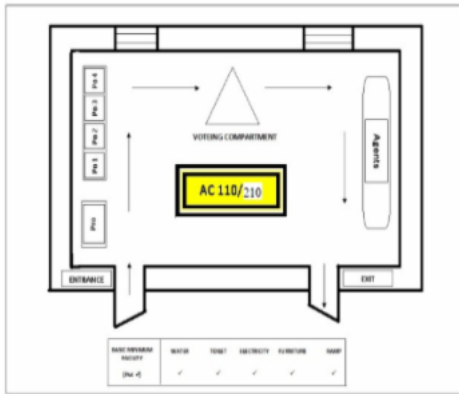

নির্বাচক নিবন্ধন আধিকারিকের স্বাক্ষর

Nazri Naksha

Google Map View

Polling Station Building Front View

Polling Station Front View

Cad View

Key MAP View

1 নাম : শম্ভু ব্যানার্জী পিতার নাম: সুশীল ব্যানার্জী বাড়ির নং : n0004 বয়স : 73 লিঙ্গ : পুরুষ	BWC0490169 ফটো উপলব্ধ	2 নাম : দিলীপ ব্যানার্জী পিতার নাম: সুশীল ব্যানার্জী বাড়ির নং : n0004 বয়স : 69 লিঙ্গ : পুরুষ	BWC0490177 ফটো উপলব্ধ	3 নাম : প্রদীপ কুমার ব্যানার্জী পিতার নাম: সুশীল ব্যানার্জী বাড়ির নং : n0004 বয়স : 64 লিঙ্গ : পুরুষ	BWC0490185 ফটো উপলব্ধ
4 নাম : মঞ্জু ব্যানার্জী স্বামীর নাম: শম্ভু ব্যানার্জী বাড়ির নং : n0004 বয়স : 63 লিঙ্গ : মহিলা	BWC0490219 ফটো উপলব্ধ	5 নাম : রূপক ব্যানার্জী পিতার নাম: শম্ভু ব্যানার্জী বাড়ির নং : n0004 বয়স : 43 লিঙ্গ : পুরুষ	BWC3292448 ফটো উপলব্ধ	6 নাম : সন্দীপ ব্যানার্জী পিতার নাম: শম্ভু ব্যানার্জী বাড়ির নং : n0049 বয়স : 35 লিঙ্গ : পুরুষ	XVM0999441 ফটো উপলব্ধ
7 নাম : অয়ন ব্যানার্জী পিতার নাম: বিদ্যুৎ কুমার ব্যানার্জী বাড়ির নং : এলপি - 10/2/3,6 ওলে চণ্ডীতলা বাই লেন বয়স : 34 লিঙ্গ : পুরুষ	SSA1416445 ফটো উপলব্ধ	8 নাম : প্রিয়াঙ্কা ব্যানার্জী পিতার নাম: দিলীপ ব্যানার্জী বাড়ির নং : n0004 বয়স : 28 লিঙ্গ : মহিলা	XVM1797927 ফটো উপলব্ধ	9 নাম : সুস্মিতা ব্যানার্জী পিতার নাম: শম্ভু কুমার ব্যানার্জী বাড়ির নং : n0074 বয়স : 31 লিঙ্গ : মহিলা	XVM1351907 ফটো উপলব্ধ
10 নাম : দেবাশিষ বসু পিতার নাম: অধীর বসু বাড়ির নং : n0056 বয়স : 51 লিঙ্গ : পুরুষ	BWC4132882 ফটো উপলব্ধ	11 নাম : জ্যোৎস্না বসু স্বামীর নাম: দেবাশিষ বসু বাড়ির নং : n0055 বয়স : 51 লিঙ্গ : মহিলা	BWC4183307 ফটো উপলব্ধ	12 নাম : অনুপ বিশ্বাস পিতার নাম: রাজেন্দ্রনাথ বিশ্বাস বাড়ির নং : n0034 বয়স : 59 লিঙ্গ : পুরুষ	BWC3852845 ফটো উপলব্ধ
13 নাম : বিপাশা বিশ্বাস স্বামীর নাম: অনুপ বিশ্বাস বাড়ির নং : n0034 বয়স : 47 লিঙ্গ : মহিলা	XVM1351899 ফটো উপলব্ধ	14 নাম : ইতি চন্দ স্বামীর নাম: বিকাশ চন্দ বাড়ির নং : n0473 বয়স : 38 লিঙ্গ : মহিলা	CKW4618153 ফটো উপলব্ধ	15 নাম : নারায়ন চন্দ্র পিতার নাম: সুধীর কুমার চন্দ্র বাড়ির নং : n0461 বয়স : 54 লিঙ্গ : পুরুষ	XVM1952233 ফটো উপলব্ধ
16 নাম : পাপিয়া চ্যাটার্জী স্বামীর নাম: তুষার চ্যাটার্জী বাড়ির নং : n0065 বয়স : 50 লিঙ্গ : মহিলা	XVM1222587 ফটো উপলব্ধ	17 নাম : বিশ্বজিৎ দাস পিতার নাম: মনিন্দ্র চন্দ্র দাস বাড়ির নং : n0419 বয়স : 52 লিঙ্গ : পুরুষ	BWC4051736 ফটো উপলব্ধ	18 নাম : মলিনা দাস স্বামীর নাম: বিশ্বজিৎ দাস বাড়ির নং : n0420 বয়স : 42 লিঙ্গ : মহিলা	XVM1797893 ফটো উপলব্ধ
19 নাম : শিখা দে স্বামীর নাম: তপন দে বাড়ির নং : n0045 বয়স : 49 লিঙ্গ : মহিলা	XVM0888842 ফটো উপলব্ধ	20 নাম : বিজয় ঘোষ পিতার নাম: অসীম ঘোষ বাড়ির নং : n0443 বয়স : 40 লিঙ্গ : পুরুষ	XVM1884089 ফটো উপলব্ধ	21 নাম : শিবু কুন্ডু পিতার নাম: সুবোধ চন্দ্র কুন্ডু বাড়ির নং : n0440 বয়স : 46 লিঙ্গ : পুরুষ	XVM1884055 ফটো উপলব্ধ
22 নাম : টিঙ্কু কুন্ডু স্বামীর নাম: শিবু কুন্ডু বাড়ির নং : n0404 বয়স : 45 লিঙ্গ : মহিলা	XVM1797877 ফটো উপলব্ধ	23 নাম : দেবলীনা কুন্ডু পিতার নাম: মনোজ কুন্ডু বাড়ির নং : n0051 বয়স : 33 লিঙ্গ : মহিলা	XVM1222652 ফটো উপলব্ধ	24 নাম : ভগীরথ মন্ডল পিতার নাম: গুরুচরণ মন্ডল বাড়ির নং : n0064 বয়স : 51 লিঙ্গ : পুরুষ	WB/20/138/072089 ফটো উপলব্ধ
25 নাম : সুভাষ মন্ডল পিতার নাম: ভাগীরথ মন্ডল বাড়ির নং : n0493 বয়স : 25 লিঙ্গ : পুরুষ	XVM2043990 ফটো উপলব্ধ	26 নাম : চন্দন পাত্ত পিতার নাম: জীবন পাত্ত বাড়ির নং : n0010 বয়স : 59 লিঙ্গ : পুরুষ	WB/20/138/279432 ফটো উপলব্ধ	27 নাম : সুজাতা পাত্ত স্বামীর নাম: চন্দন পাত্ত বাড়ির নং : n0010 বয়স : 53 লিঙ্গ : মহিলা	WB/20/138/279457 ফটো উপলব্ধ
28 নাম : অরিজিৎ পাত্ত পিতার নাম: চন্দন পাত্ত বাড়ির নং : n0472 বয়স : 29 লিঙ্গ : পুরুষ	XVM1926922 ফটো উপলব্ধ	29 নাম : স্বপন সাহা পিতার নাম: যতীন্দ্র সাহা বাড়ির নং : n0076 বয়স : 53 লিঙ্গ : পুরুষ	XVM1373497 ফটো উপলব্ধ	30 নাম : অঙ্কিতা সরকার পিতার নাম: অনিল চন্দ্র সরকার বাড়ির নং : n0489 বয়স : 25 লিঙ্গ : মহিলা	XVM1986785 ফটো উপলব্ধ