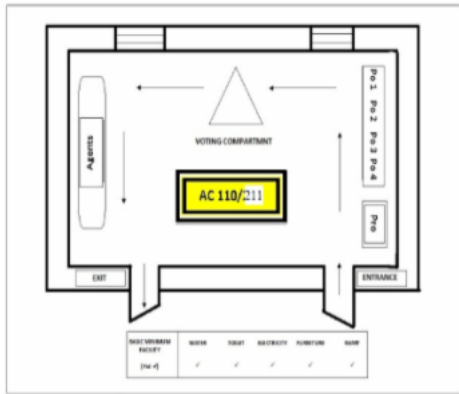

নির্বাচক নিবন্ধন আধিকারিকের স্বাক্ষর

Nazri Naksha

Google Map View

Polling Station Building Front View

Polling Station Front View

Cad View

Key MAP View

বিধানসভা নির্বাচনক্ষেত্রের নং, নাম : 110-দমদম উত্তর  
ভাগ নং, নাম : 1-রামকৃষ্ণ পল্লী (কবি সত্যেন দত্ত রোড)