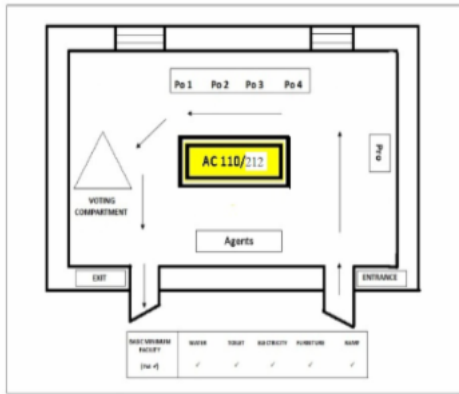

নির্বাচক নিবন্ধন আধিকারিকের স্বাক্ষর

Nazri Naksha

Google Map View

Polling Station Building Front View

Polling Station Front View

Cad View

Key MAP View

1 নাম : শুরুদা দাস পিতার নাম: কালীপদ দাস বাড়ির নং : n0414 বয়স : 56 লিঙ্গ : মহিলা	XVM1884352 ফটো উপলব্ধ	2 নাম : নির্মলেন্দু বাগচি পিতার নাম: ধীরেন্দ্রলাল বাগচি বাড়ির নং : n0089 বয়স : 71 লিঙ্গ : পুরুষ	BWC1893635 ফটো উপলব্ধ	3 নাম : নমিতা বাগচি স্বামীর নাম: নির্মলেন্দু বাগচি বাড়ির নং : n0089 বয়স : 61 লিঙ্গ : মহিলা	BWC1893643 ফটো উপলব্ধ
4 নাম : রমা ব্যানার্জী স্বামীর নাম: সুশান্ত ব্যানার্জী বাড়ির নং : n0352 বয়স : 49 লিঙ্গ : মহিলা	WB/20/138/117311 ফটো উপলব্ধ	5 নাম : অরুণ ব্যানার্জী পিতার নাম: বৈদ্যনাথ ব্যানার্জী বাড়ির নং : n0010 বয়স : 42 লিঙ্গ : পুরুষ	BWC3295029 ফটো উপলব্ধ	6 নাম : মুনমুন ব্যানার্জী স্বামীর নাম: অরুণ ব্যানার্জী বাড়ির নং : n0010 বয়স : 41 লিঙ্গ : মহিলা	IUE1264720 ফটো উপলব্ধ
7 নাম : জয় ব্যানার্জী পিতার নাম: ভাস্কর ব্যানার্জী বাড়ির নং : n0141 বয়স : 30 লিঙ্গ : পুরুষ	XVM1526920 ফটো উপলব্ধ	8 নাম : ময়না বনিক স্বামীর নাম: বিপদভঞ্জন বনিক বাড়ির নং : n0419 বয়স : 60 লিঙ্গ : মহিলা	XVM1884402 ফটো উপলব্ধ	9 নাম : গুরুদা বাউল স্বামীর নাম: সুকুমার বাউল বাড়ির নং : n0025 বয়স : 47 লিঙ্গ : মহিলা	XVM1000231 ফটো উপলব্ধ
10 নাম : শ্বেতা ভট্টাচার্য্য পিতার নাম: সুজিত ভট্টাচার্য্য বাড়ির নং : n0026 বয়স : 31 লিঙ্গ : মহিলা	XVM1645340 ফটো উপলব্ধ	11 নাম : সৌমেন ভট্টাচার্য্য পিতার নাম: প্রভাত ভট্টাচার্য্য বাড়ির নং : n0528 বয়স : 52 লিঙ্গ : পুরুষ	XVM2040103 ফটো উপলব্ধ	12 নাম : সলকা বিশ্বাস স্বামীর নাম: চন্দ্র কান্ত বিশ্বাস বাড়ির নং : n0207 বয়স : 76 লিঙ্গ : মহিলা	XVM1223247 ফটো উপলব্ধ
13 নাম : বরুণ বিশ্বাস পিতার নাম: রঞ্জিত কুমার বিশ্বাস বাড়ির নং : n0173 বয়স : 50 লিঙ্গ : পুরুষ	XVM1169788 ফটো উপলব্ধ	14 নাম : সোমা বিশ্বাস স্বামীর নাম: বাহুল দেব বিশ্বাস বাড়ির নং : n0086 বয়স : 47 লিঙ্গ : মহিলা	XVM1352632 ফটো উপলব্ধ	15 নাম : মিষ্টি বিশ্বাস স্বামীর নাম: বরুণ বিশ্বাস বাড়ির নং : n0174 বয়স : 47 লিঙ্গ : মহিলা	BWC4131140 ফটো উপলব্ধ
16 নাম : শঙ্কর চক্রবর্তী পিতার নাম: যতীন্দ্র চক্রবর্তী বাড়ির নং : n0179 বয়স : 57 লিঙ্গ : পুরুষ	XVM2377844 ফটো উপলব্ধ	Q 17 নাম : নির্মলেন্দু চক্রবর্তী পিতার নাম: অর্ধেন্দু চক্রবর্তী বাড়ির নং : বয়স : 55 লিঙ্গ : পুরুষ	XVM1953918 ফটো উপলব্ধ	18 নাম : নমিতা চক্রবর্তী স্বামীর নাম: শঙ্কর চক্রবর্তী বাড়ির নং : n0179 বয়স : 46 লিঙ্গ : মহিলা	XVM1223148 ফটো উপলব্ধ
19 নাম : অতনু চক্রবর্তী পিতার নাম: অশোক চক্রবর্তী বাড়ির নং : n0424 বয়স : 27 লিঙ্গ : পুরুষ	XVM1884451 ফটো উপলব্ধ	20 নাম : সৌভিক চক্রবর্তী পিতার নাম: সঞ্জয় চক্রবর্তী বাড়ির নং : n0476 বয়স : 26 লিঙ্গ : পুরুষ	XVM1975481 ফটো উপলব্ধ	21 নাম : টুম্পা চক্রবর্তী(রায়) স্বামীর নাম: শুভেন্দু চক্রবর্তী বাড়ির নং : n0417 বয়স : 37 লিঙ্গ : মহিলা	XVM1884386 ফটো উপলব্ধ
22 নাম : অশোকা চন্দ স্বামীর নাম: কৃষ্ণপদ চন্দ বাড়ির নং : n0345 বয়স : 72 লিঙ্গ : মহিলা	WB/20/138/276433 ফটো উপলব্ধ	23 নাম : তিমির চট্টরাজ পিতার নাম: শিবরাম চট্টোয়াজ বাড়ির নং : n0168 বয়স : 64 লিঙ্গ : পুরুষ	XVM0866772 ফটো উপলব্ধ	24 নাম : কাকন চট্টরাজ স্বামীর নাম: তিমির চট্টোয়াজ বাড়ির নং : n0167 বয়স : 51 লিঙ্গ : মহিলা	XVM0866764 ফটো উপলব্ধ
25 নাম : নিরুপমা চট্টরাজ পিতার নাম: তিমির চট্টরাজ বাড়ির নং : n0168 বয়স : 30 লিঙ্গ : মহিলা	XVM1645217 ফটো উপলব্ধ	26 নাম : সৌনিক চ্যাটার্জী পিতার নাম: অভয় চ্যাটার্জী বাড়ির নং : n0043 বয়স : 42 লিঙ্গ : পুরুষ	BWC3294675 ফটো উপলব্ধ	Q 27 নাম : গোপাল দাস পিতার নাম: তুলসী চন্দ দাস বাড়ির নং : বয়স : 77 লিঙ্গ : পুরুষ	XVM1000389 ফটো উপলব্ধ
28 নাম : বন্দনা দাস স্বামীর নাম: দুলাল দাস বাড়ির নং : n0415 বয়স : 50 লিঙ্গ : মহিলা	XVM1884360 ফটো উপলব্ধ	29 নাম : জয়দেব দাস পিতার নাম: সন্তোষ দাস বাড়ির নং : n0542 বয়স : 46 লিঙ্গ : পুরুষ	XVM2045359 ফটো উপলব্ধ	30 নাম : অভিজিৎ দাস পিতার নাম: গৌতম দাস বাড়ির নং : n0133 বয়স : 45 লিঙ্গ : পুরুষ	BWC3294923 ফটো উপলব্ধ