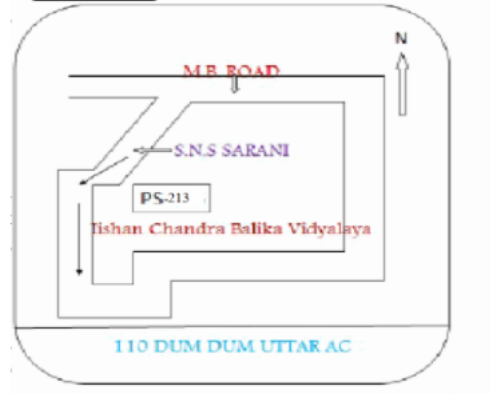

Key MAP View