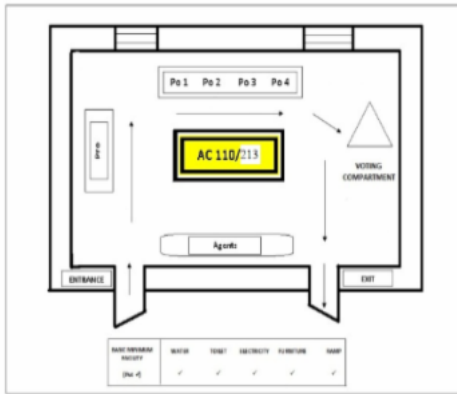

নির্বাচক নিবন্ধন আধিকারিকের স্বাক্ষর

Nazri Naksha

Google Map View

Polling Station Building Front View

Polling Station Front View

Cad View

Key MAP View

1 নাম : স্মিতিকা বকসী স্বামীর নাম: সুজিত কুমার বকসী বাড়ির নং : n0382 বয়স : 70 লিঙ্গ : মহিলা	ISD2918175 ফটো উপলব্ধ	2 নাম : দেবেশ ভদ্র পিতার নাম: নগেন্দ্র নাথ ভদ্র বাড়ির নং : n0030 বয়স : 59 লিঙ্গ : পুরুষ	XVM1693027 ফটো উপলব্ধ	3 নাম : শান্তনু বিশ্বাস পিতার নাম: রমেশ চন্দ্র বিশ্বাস বাড়ির নং : n0338 বয়স : 62 লিঙ্গ : পুরুষ	WB/12/077/117600 ফটো উপলব্ধ
4 নাম : কুসুম বিশ্বাস স্বামীর নাম: শান্তনু বিশ্বাস বাড়ির নং : n0337 বয়স : 62 লিঙ্গ : মহিলা	JCZ0026146 ফটো উপলব্ধ	5 নাম : হেনা চক্রবর্তী স্বামীর নাম: নির্মল কান্তি চক্রবর্তী বাড়ির নং : n0034 বয়স : 66 লিঙ্গ : মহিলা	BWC1186477 ফটো উপলব্ধ	6 নাম : দীপঙ্কর চক্রবর্তী পিতার নাম: নির্মল চক্রবর্তী বাড়ির নং : n0036 বয়স : 50 লিঙ্গ : পুরুষ	BWC3686268 ফটো উপলব্ধ
7 নাম : শুভঙ্কর চক্রবর্তী পিতার নাম: নির্মল কান্তি চক্রবর্তী বাড়ির নং : n0035 বয়স : 45 লিঙ্গ : পুরুষ	BWC3331964 ফটো উপলব্ধ	8 নাম : মধুমিতা চৌধুরী স্বামীর নাম: সংচয়ান চৌধুরী বাড়ির নং : n0023 বয়স : 48 লিঙ্গ : মহিলা	BWC2349694 ফটো উপলব্ধ	9 নাম : মীরা দাস স্বামীর নাম: সদানন্দ দাস বাড়ির নং : n0043 বয়স : 70 লিঙ্গ : মহিলা	XVM1352897 ফটো উপলব্ধ
10 নাম : সুব্রত দাস পিতার নাম: সদানন্দ দাস বাড়ির নং : n0042 বয়স : 56 লিঙ্গ : পুরুষ	WB/12/080/420002 ফটো উপলব্ধ	11 নাম : অঞ্জনা দাস স্বামীর নাম: সুব্রত দাস বাড়ির নং : n0043 বয়স : 50 লিঙ্গ : মহিলা	MTK3096450 ফটো উপলব্ধ	12 নাম : রনিত দাস পিতার নাম: রঞ্জিত দাস বাড়ির নং : n0504 বয়স : 26 লিঙ্গ : পুরুষ	XVM1991066 ফটো উপলব্ধ
13 নাম : স্বাগতা দাস পিতার নাম: বিনয় কুমার দাস বাড়ির নং : n0478 বয়স : 25 লিঙ্গ : মহিলা	XVM1986900 ফটো উপলব্ধ	14 নাম : অয়ন দে পিতার নাম: পঞ্চানন দে বাড়ির নং : n0048 বয়স : 34 লিঙ্গ : পুরুষ	XVM1107853 ফটো উপলব্ধ	15 নাম : অরুণাভ ধর পিতার নাম: কমল কান্তি ধর বাড়ির নং : n0493 বয়স : 36 লিঙ্গ : পুরুষ	MKF2904084 ফটো উপলব্ধ
16 নাম : সুমিত্রা ধর পিতার নাম: বিমল ধর বাড়ির নং : n0497 বয়স : 33 লিঙ্গ : মহিলা	XVM2037794 ফটো উপলব্ধ	17 নাম : খোকন দত্ত পিতার নাম: পরিতোষ দত্ত বাড়ির নং : n0024 বয়স : 60 লিঙ্গ : পুরুষ	BWC1907203 ফটো উপলব্ধ	18 নাম : বিজেশ দত্ত গুপ্ত পিতার নাম: দীপঙ্কর দত্ত গুপ্ত বাড়ির নং : n0458 বয়স : 31 লিঙ্গ : পুরুষ	XVM1942721 ফটো উপলব্ধ
19 নাম : প্রনয় ঘোষ পিতার নাম: পরিমল ঘোষ বাড়ির নং : n0505 বয়স : 26 লিঙ্গ : পুরুষ	XVM1986918 ফটো উপলব্ধ	20 নাম : তুহিন গুহ মায়ের নাম: মনিকা গুহ বাড়ির নং : n0498 বয়স : 26 লিঙ্গ : পুরুষ	XVM2037786 ফটো উপলব্ধ	21 নাম : শ্বেতা গুহ পিতার নাম: সুকান্ত গুহ বাড়ির নং : n0494 বয়স : 25 লিঙ্গ : মহিলা	XVM2045185 ফটো উপলব্ধ
22 নাম : গৌরাঙ্গ হালদার পিতার নাম: ননী গোপাল হালদার বাড়ির নং : n0028 বয়স : 65 লিঙ্গ : পুরুষ	WB/20/138/375151 ফটো উপলব্ধ	23 নাম : সুপ্রিয়া হালদার স্বামীর নাম: গৌরাঙ্গ হালদার বাড়ির নং : n0028 বয়স : 59 লিঙ্গ : মহিলা	WB/22/158/069317 ফটো উপলব্ধ	24 নাম : মিতা হালদার স্বামীর নাম: নিত্যানন্দ হালদার বাড়ির নং : n0028 বয়স : 57 লিঙ্গ : মহিলা	BWC1907393 ফটো উপলব্ধ
25 নাম : ঋতুপর্ণা হালদার পিতার নাম: নন্দ দুলাল হালদার বাড়ির নং : n0028 বয়স : 38 লিঙ্গ : মহিলা	BWC3686227 ফটো উপলব্ধ	26 নাম : ইন্দ্রনীল হালদার পিতার নাম: নিত্যানন্দ হালদার বাড়ির নং : n0028 বয়স : 30 লিঙ্গ : পুরুষ	XVM1485648 ফটো উপলব্ধ	27 নাম : সুধীর কর পিতার নাম: মাখন কর বাড়ির নং : n0022 বয়স : 76 লিঙ্গ : পুরুষ	BWC3331956 ফটো উপলব্ধ
28 নাম : জানকি কর স্বামীর নাম: সুধীর কর বাড়ির নং : n0022 বয়স : 67 লিঙ্গ : মহিলা	WB/20/138/375357 ফটো উপলব্ধ	29 নাম : সৌভিক কর পিতার নাম: সুধীর কর বাড়ির নং : n0022 বয়স : 48 লিঙ্গ : পুরুষ	BWC1906445 ফটো উপলব্ধ	30 নাম : শিল্পী কর (পাল) স্বামীর নাম: সৌভিক কর বাড়ির নং : n0022 বয়স : 42 লিঙ্গ : মহিলা	XVM1485622 ফটো উপলব্ধ