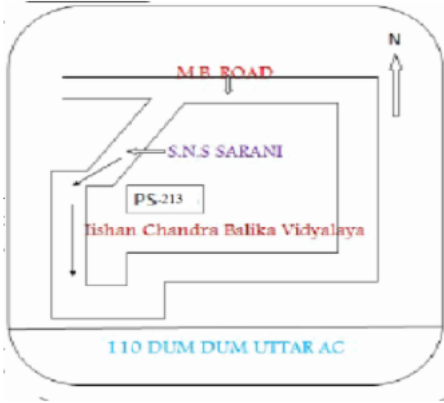

Nazri Naksha